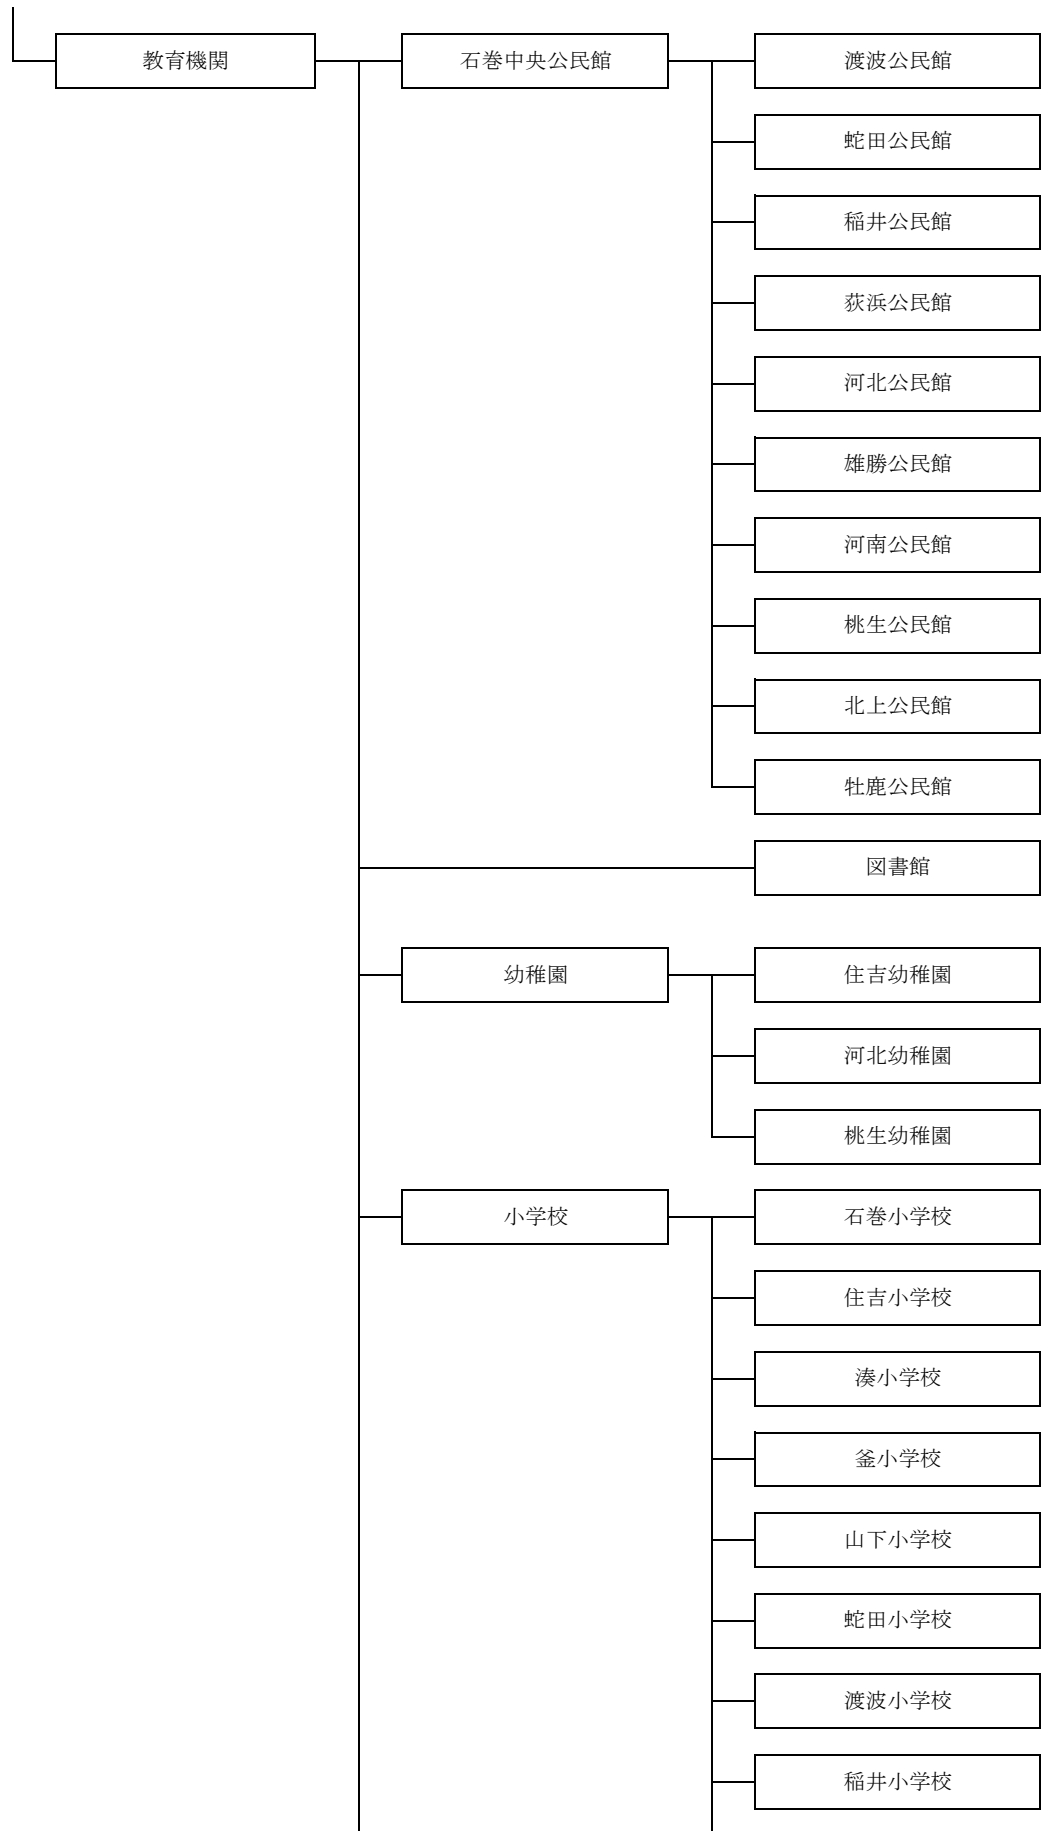

令和6年4月1日時点

向陽小学校

貞山小学校

開北小学校

万石浦小学校

大街道小学校

中里小学校

鹿妻小学校

飯野川小学校

大谷地小学校

二俣小学校

雄勝小学校

広淵小学校

須江小学校

北村小学校

前谷地小学校

和淵小学校

鹿又小学校

中津山第一小学校

中津山第二小学校

桃生小学校

北上小学校

鮎川小学校

大原小学校