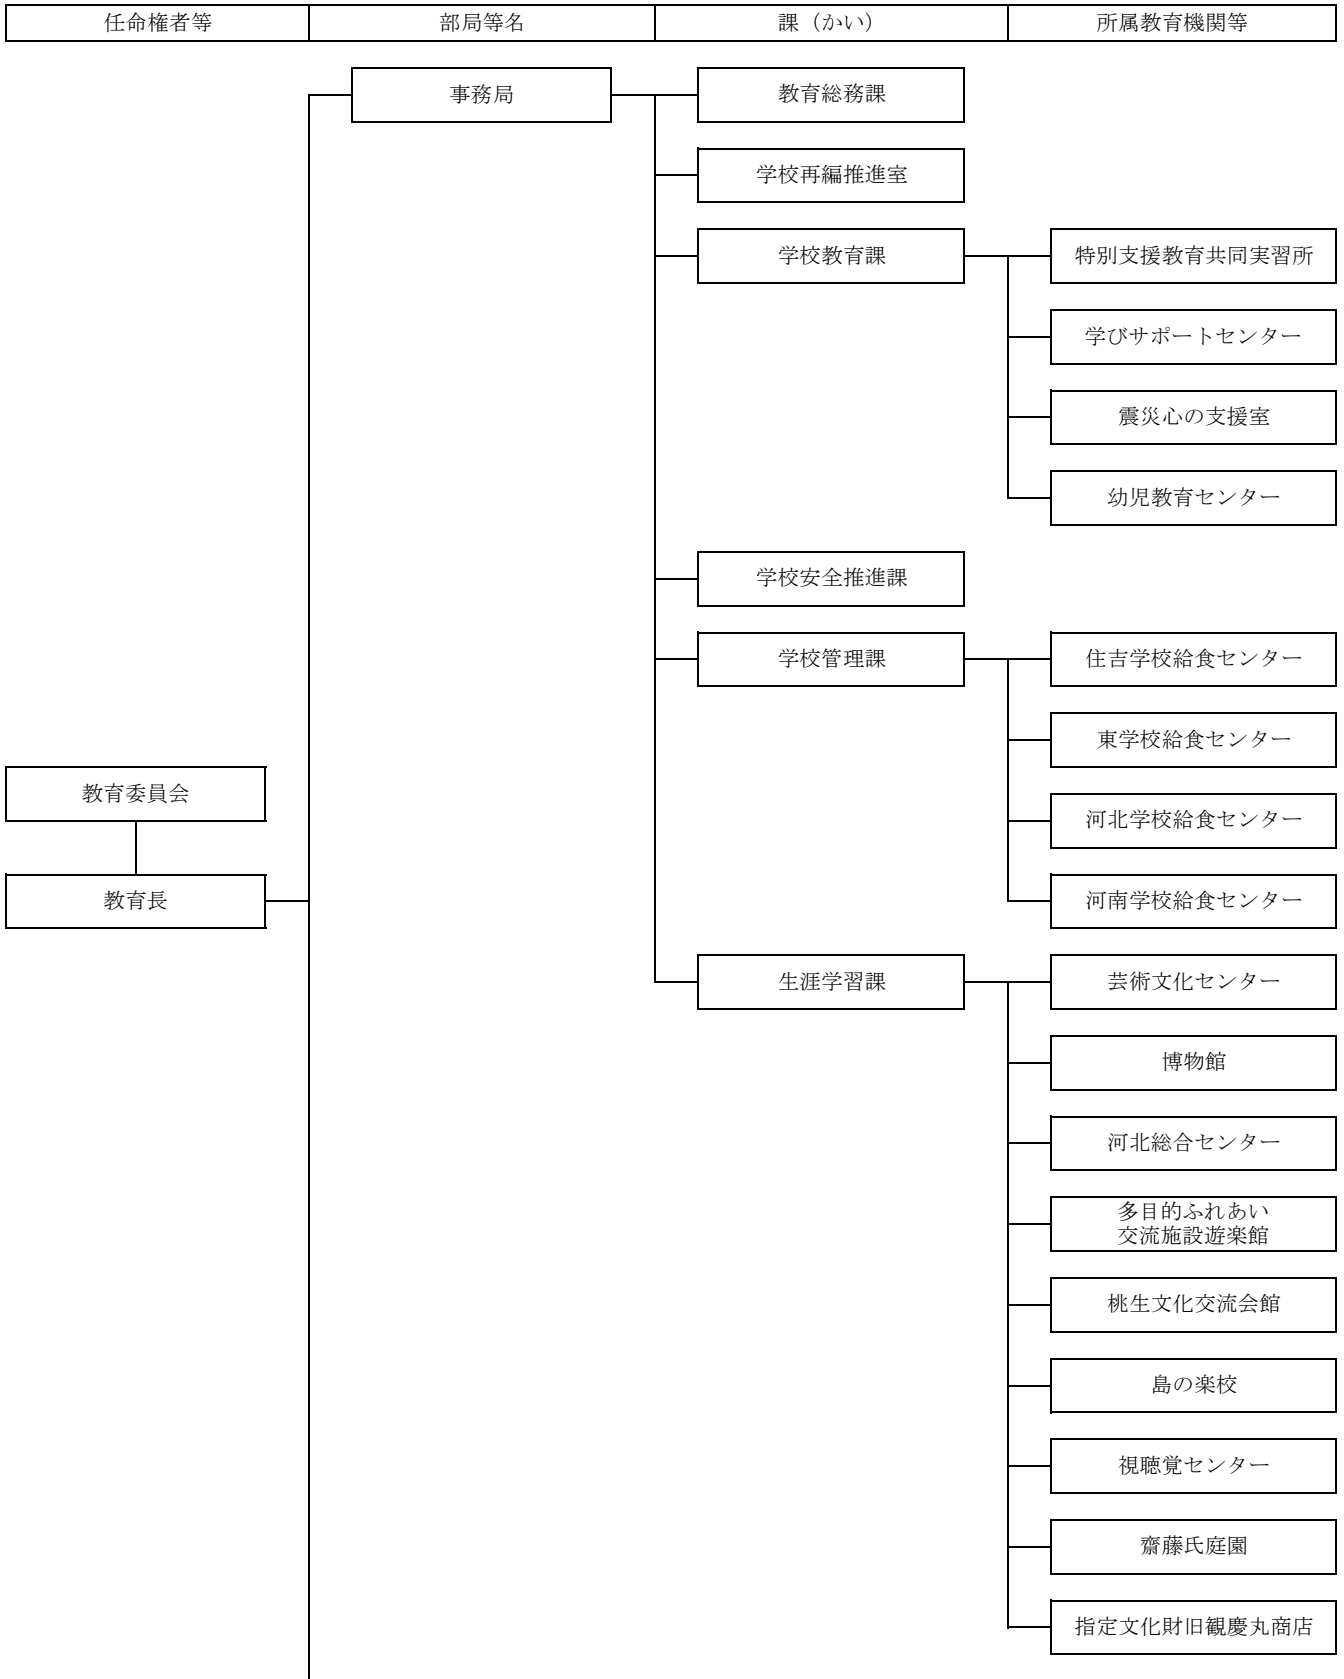

令和6年4月1日時点

向陽小学校

貞山小学校

開北小学校

万石浦小学校

大街道小学校

中里小学校

鹿妻小学校

和淵小学校

鹿又小学校

中津山第一小学校

中津山第二小学校

桃生小学校

北上小学校

鮎川小学校

大原小学校