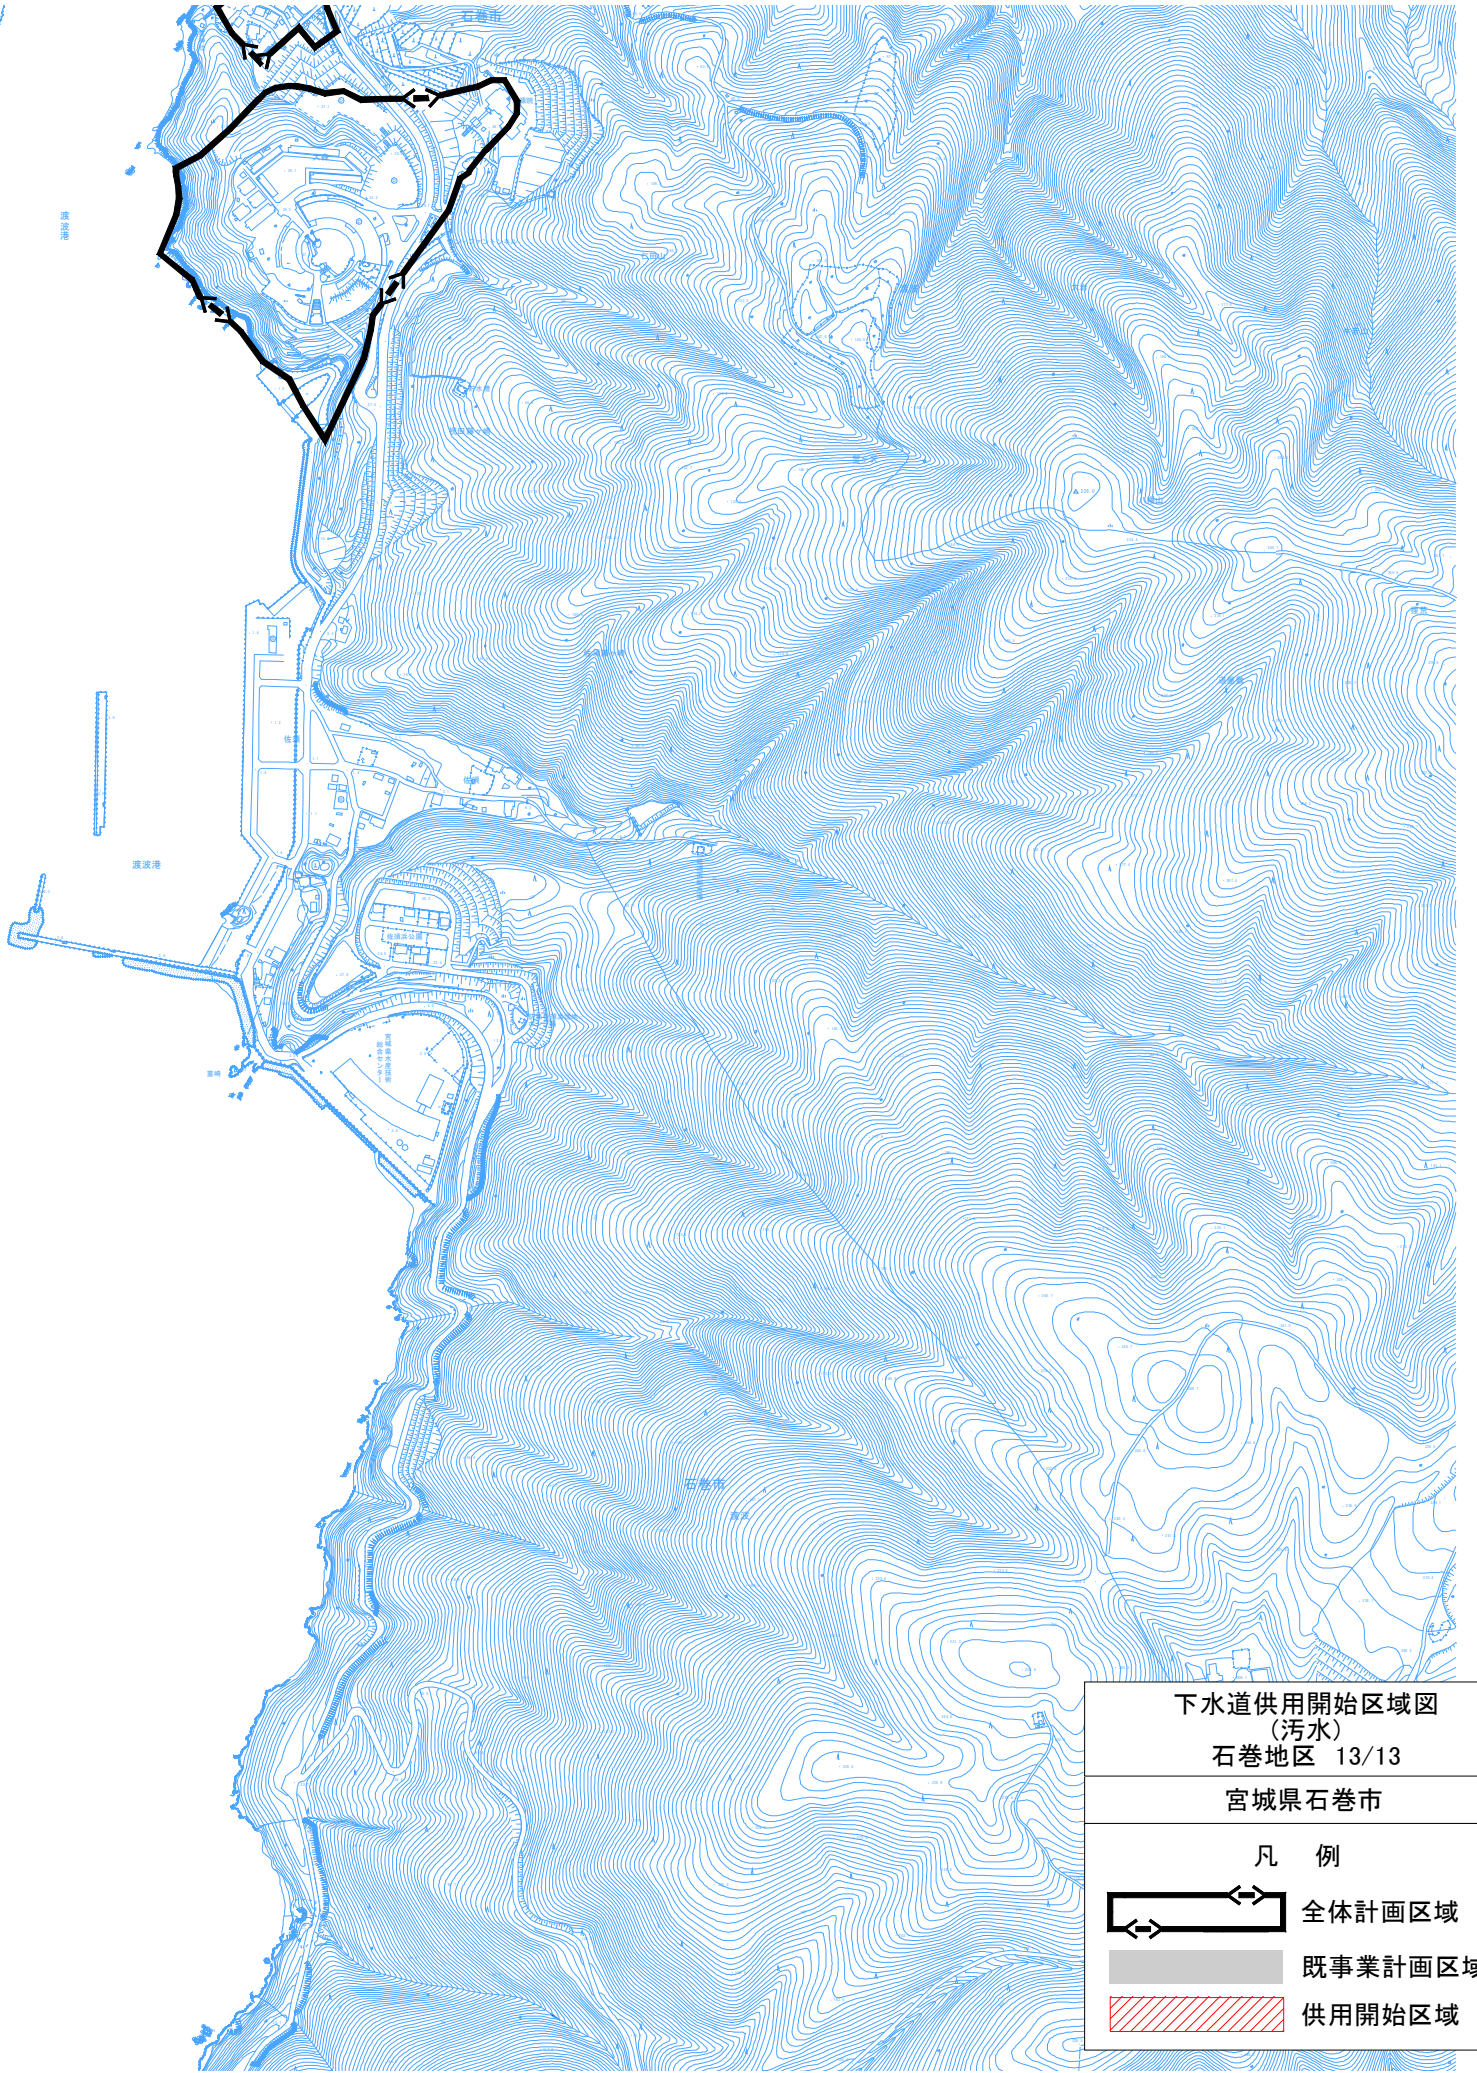

石巻湾

石巻湾

石巻湾

石巻湾

石巻湾

石巻湾

<p>下水道供用開始区域図 (汚水) 石巻地区 13/13 宮城県石巻市</p>	
<p>凡 例</p>	
	全体計画区域
	既事業計画区域
	供用開始区域