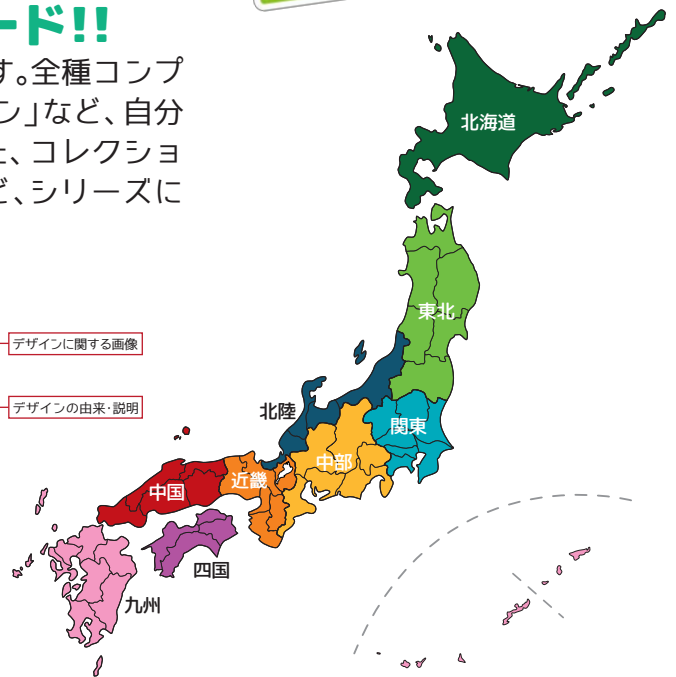

マンホールカード

第10弾!

デザイン性あふれるマンホール蓋をコレクションできる『マンホールカード』にこの夏、新しい仲間たちが加わります。

これまで
第1弾～第9弾
478種 407自治体

第10弾 NEW
2019年8月7日導入
61種 61自治体

シリーズ累計
539種 455自治体

日本のマンホール蓋は世界に誇れる文化物！ 奥深い『楽しさ♪』を1枚に詰め込みました！

日本のマンホール蓋は全国各地デザインが違うご当地モノなのです。その土地に縁のある各所、名物品、スポーツ、キャラクター等が描かれています。まさに日本人の繊細さや丁寧さが生み出した路上の文化物！そのユニークさや美しさに惹かれて訪ね歩くファンが急増する中、ついに世界に誇れる『マンホールカード』がここに誕生！！

集めて『楽しい♪』コレクションカード!!

「マンホールカード」は集める楽しさを大切にしています。全種コンプリートだけでなく、「地域」「都道府県」「市町村」「デザイン」など、自分の好きな集め方を楽しめるように設計しています。また、コレクションする上で欠かせない「材質」「寸法」「彩色」「文章」など、シリーズにおける統一感も大切にしています。

表面はマンホール蓋の写真と設置されている座標軸、ピクトグラムが入ります。

裏面にはデザインの由来やモチーフ、下水道についての情報等を記載します。

カードベースの色を日本を北海道、東北、関東、北陸、中部、近畿、中国、四国、九州の9つの地域で色分けしています。

「マンホールカード」は 無料GETできます!

「マンホールカード」は、下水道関連施設や観光案内所等で無料配布されています。各カードの詳しい配布場所は、GKPのホームページにてご確認ください。

GKP 下水道広報プラットホーム

配布場所は で検索

あなたの街のマンホールや

旅行で訪れたあの街のマンホールや

思い出の街のマンホールが

マンホールカードになりました。

マンホールカード 第10弾

北海道

北海道 北見市