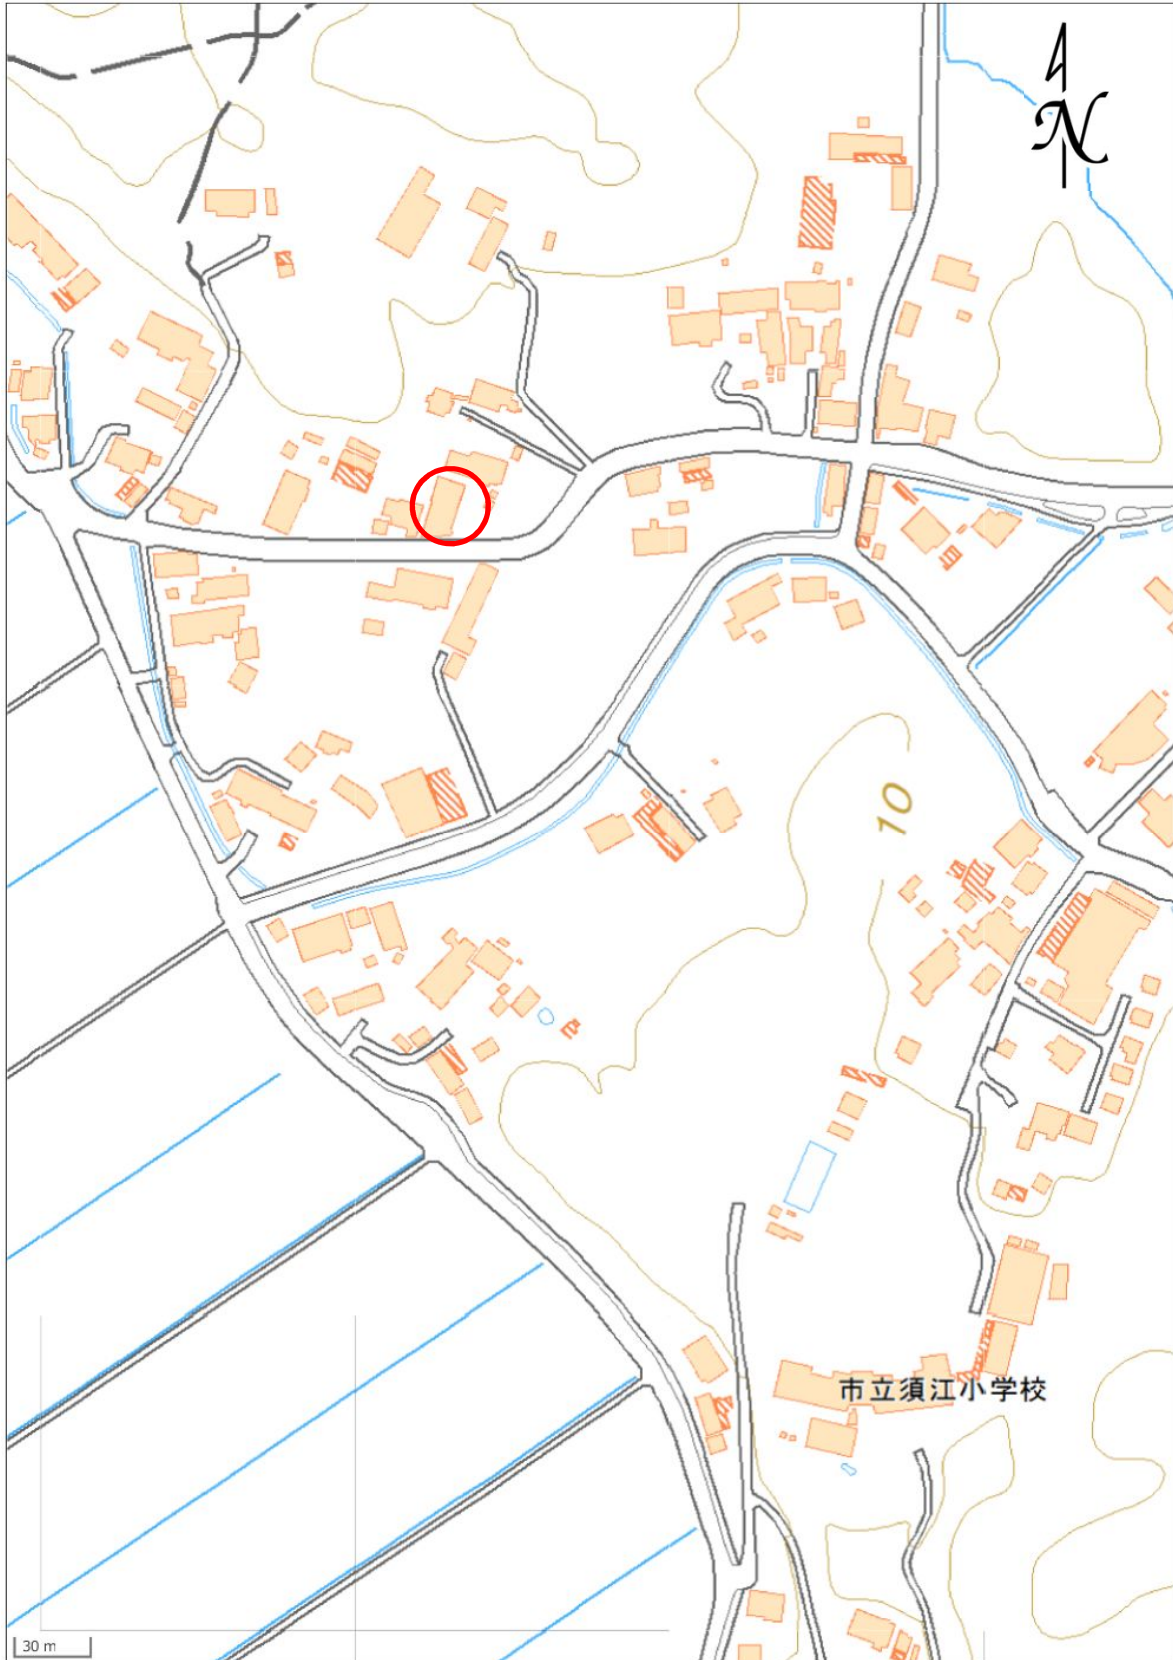

ブロック塀等の位置図

所在地	石巻市須江字沢田
小学校名	須江小学校

・この地図は、国土地理院長の承認を得て、同院発行の電子地形図（タイル）を複製したものである。（承認番号 平30情複、第331号）