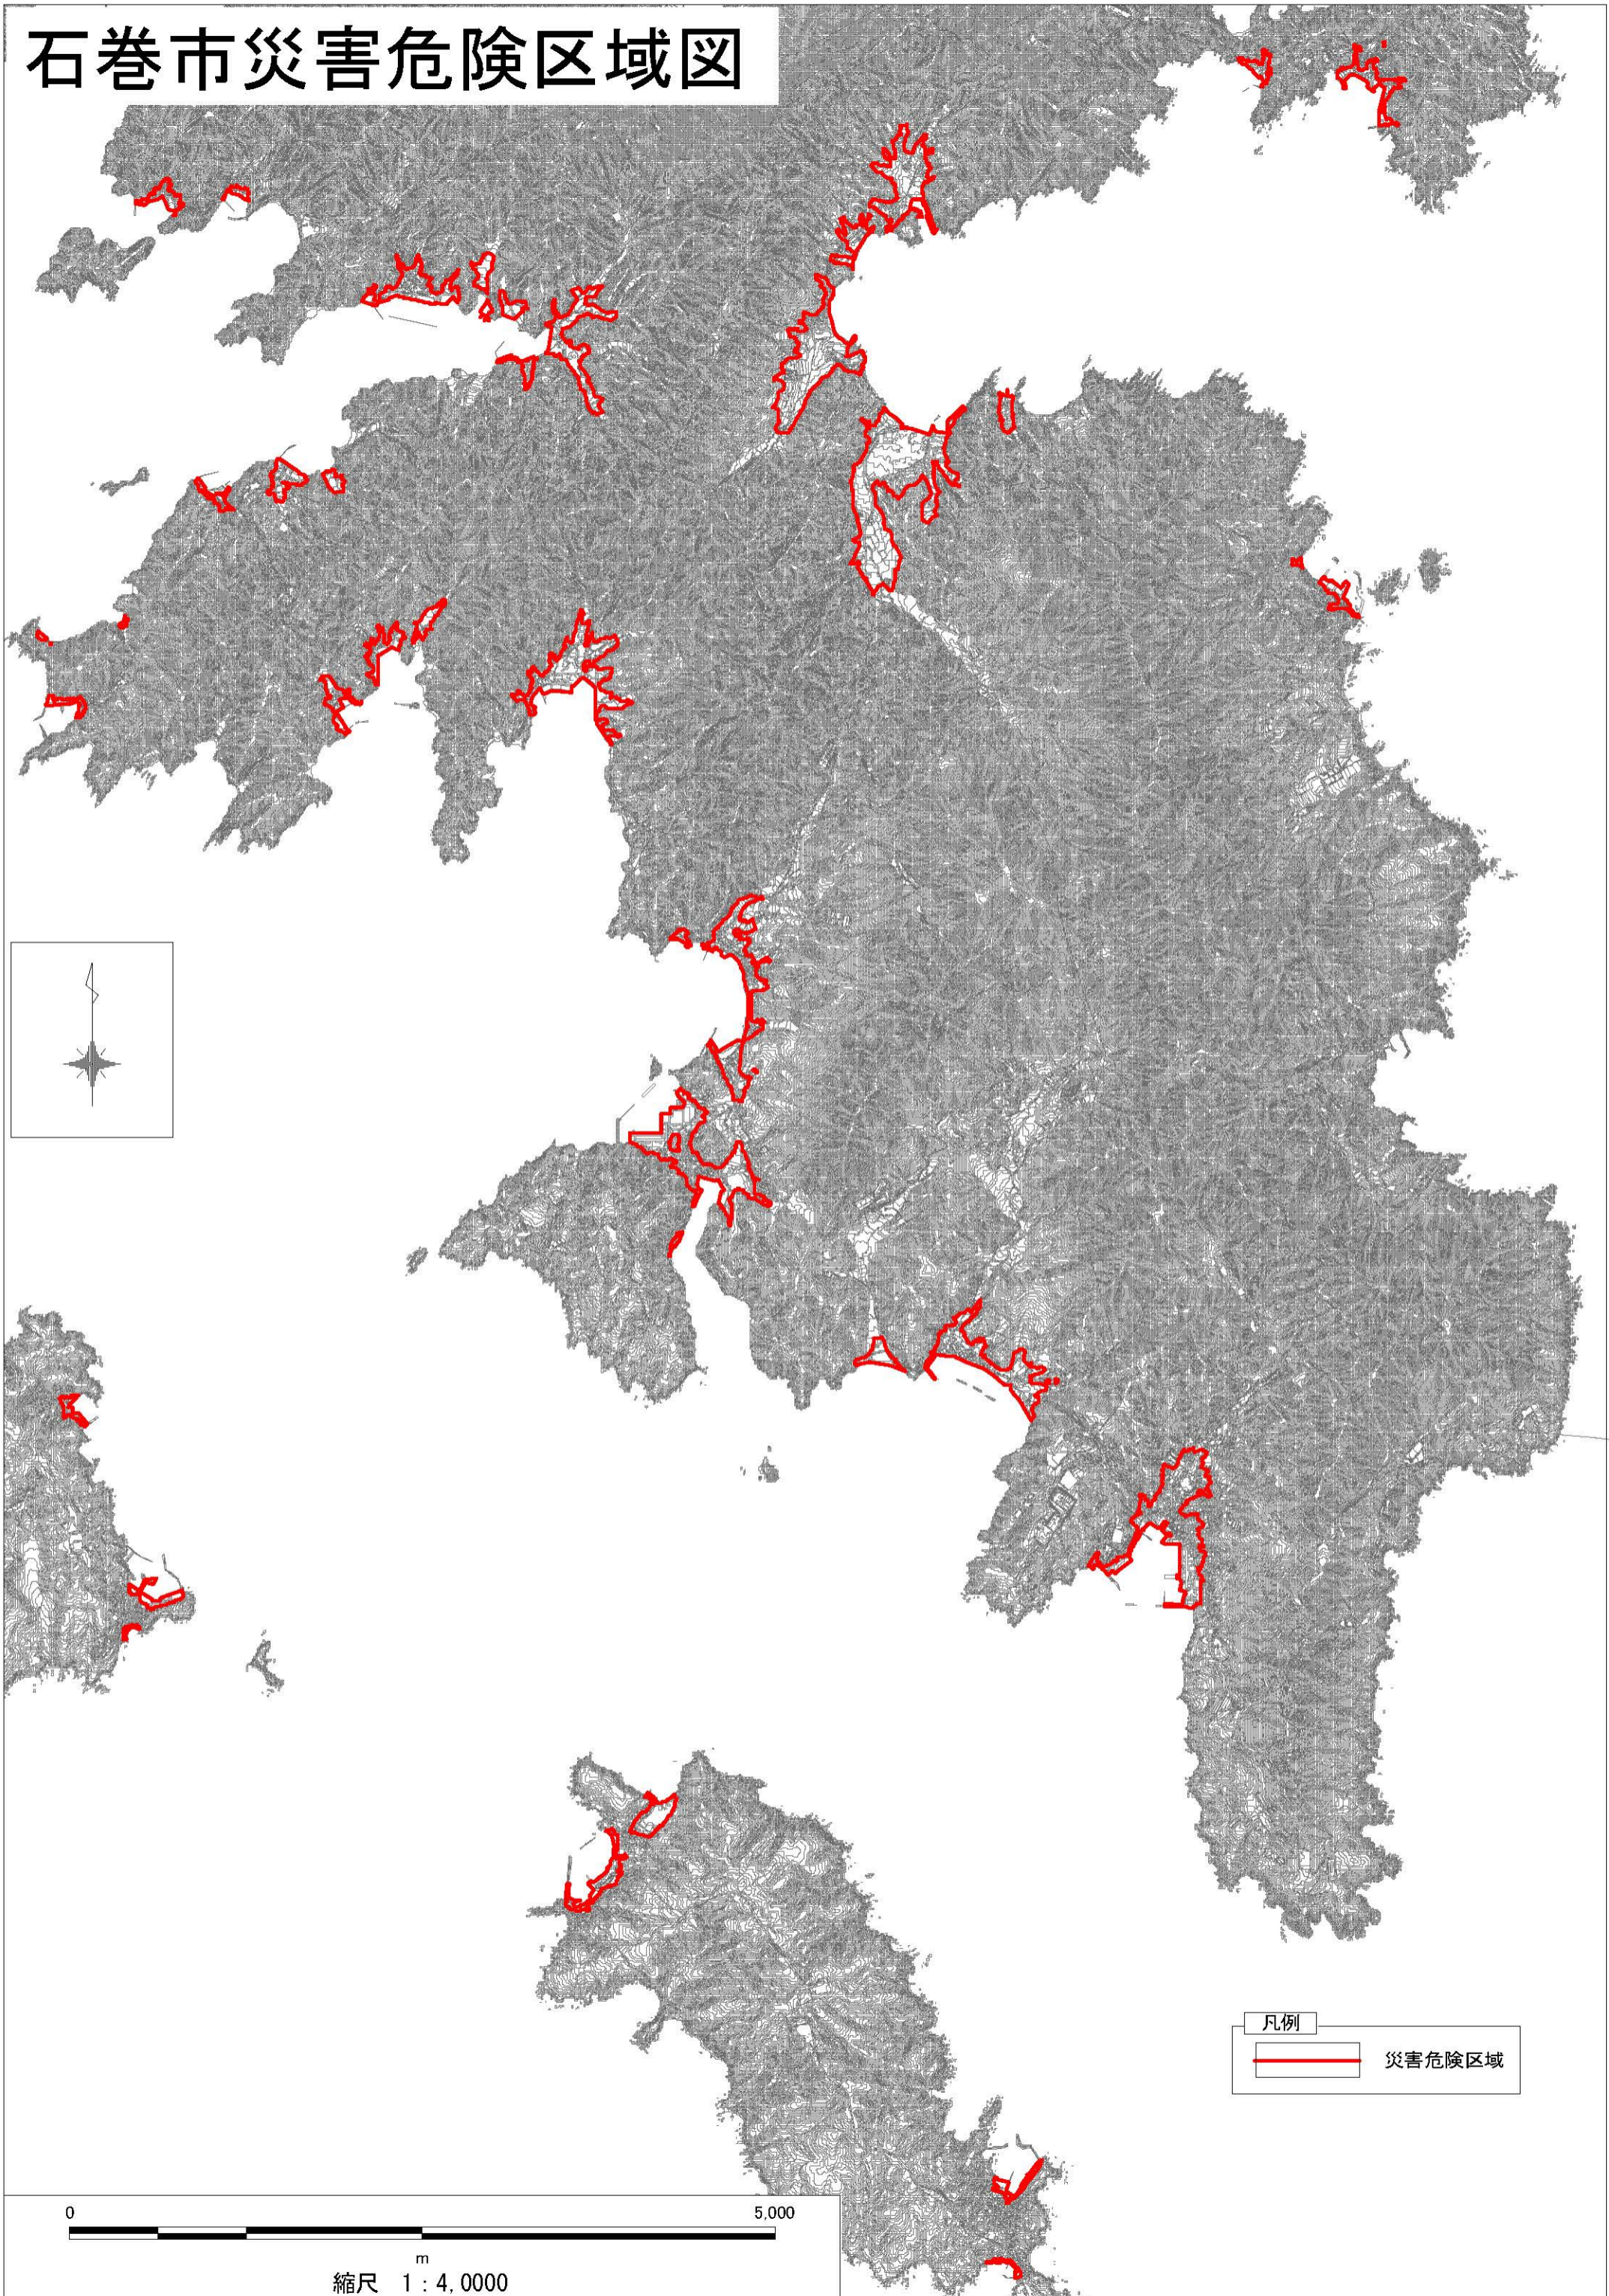

# 石巻市災害危険区域図

凡例  
— 災害危険区域

0 5,000  
縮尺 1 : 4,000