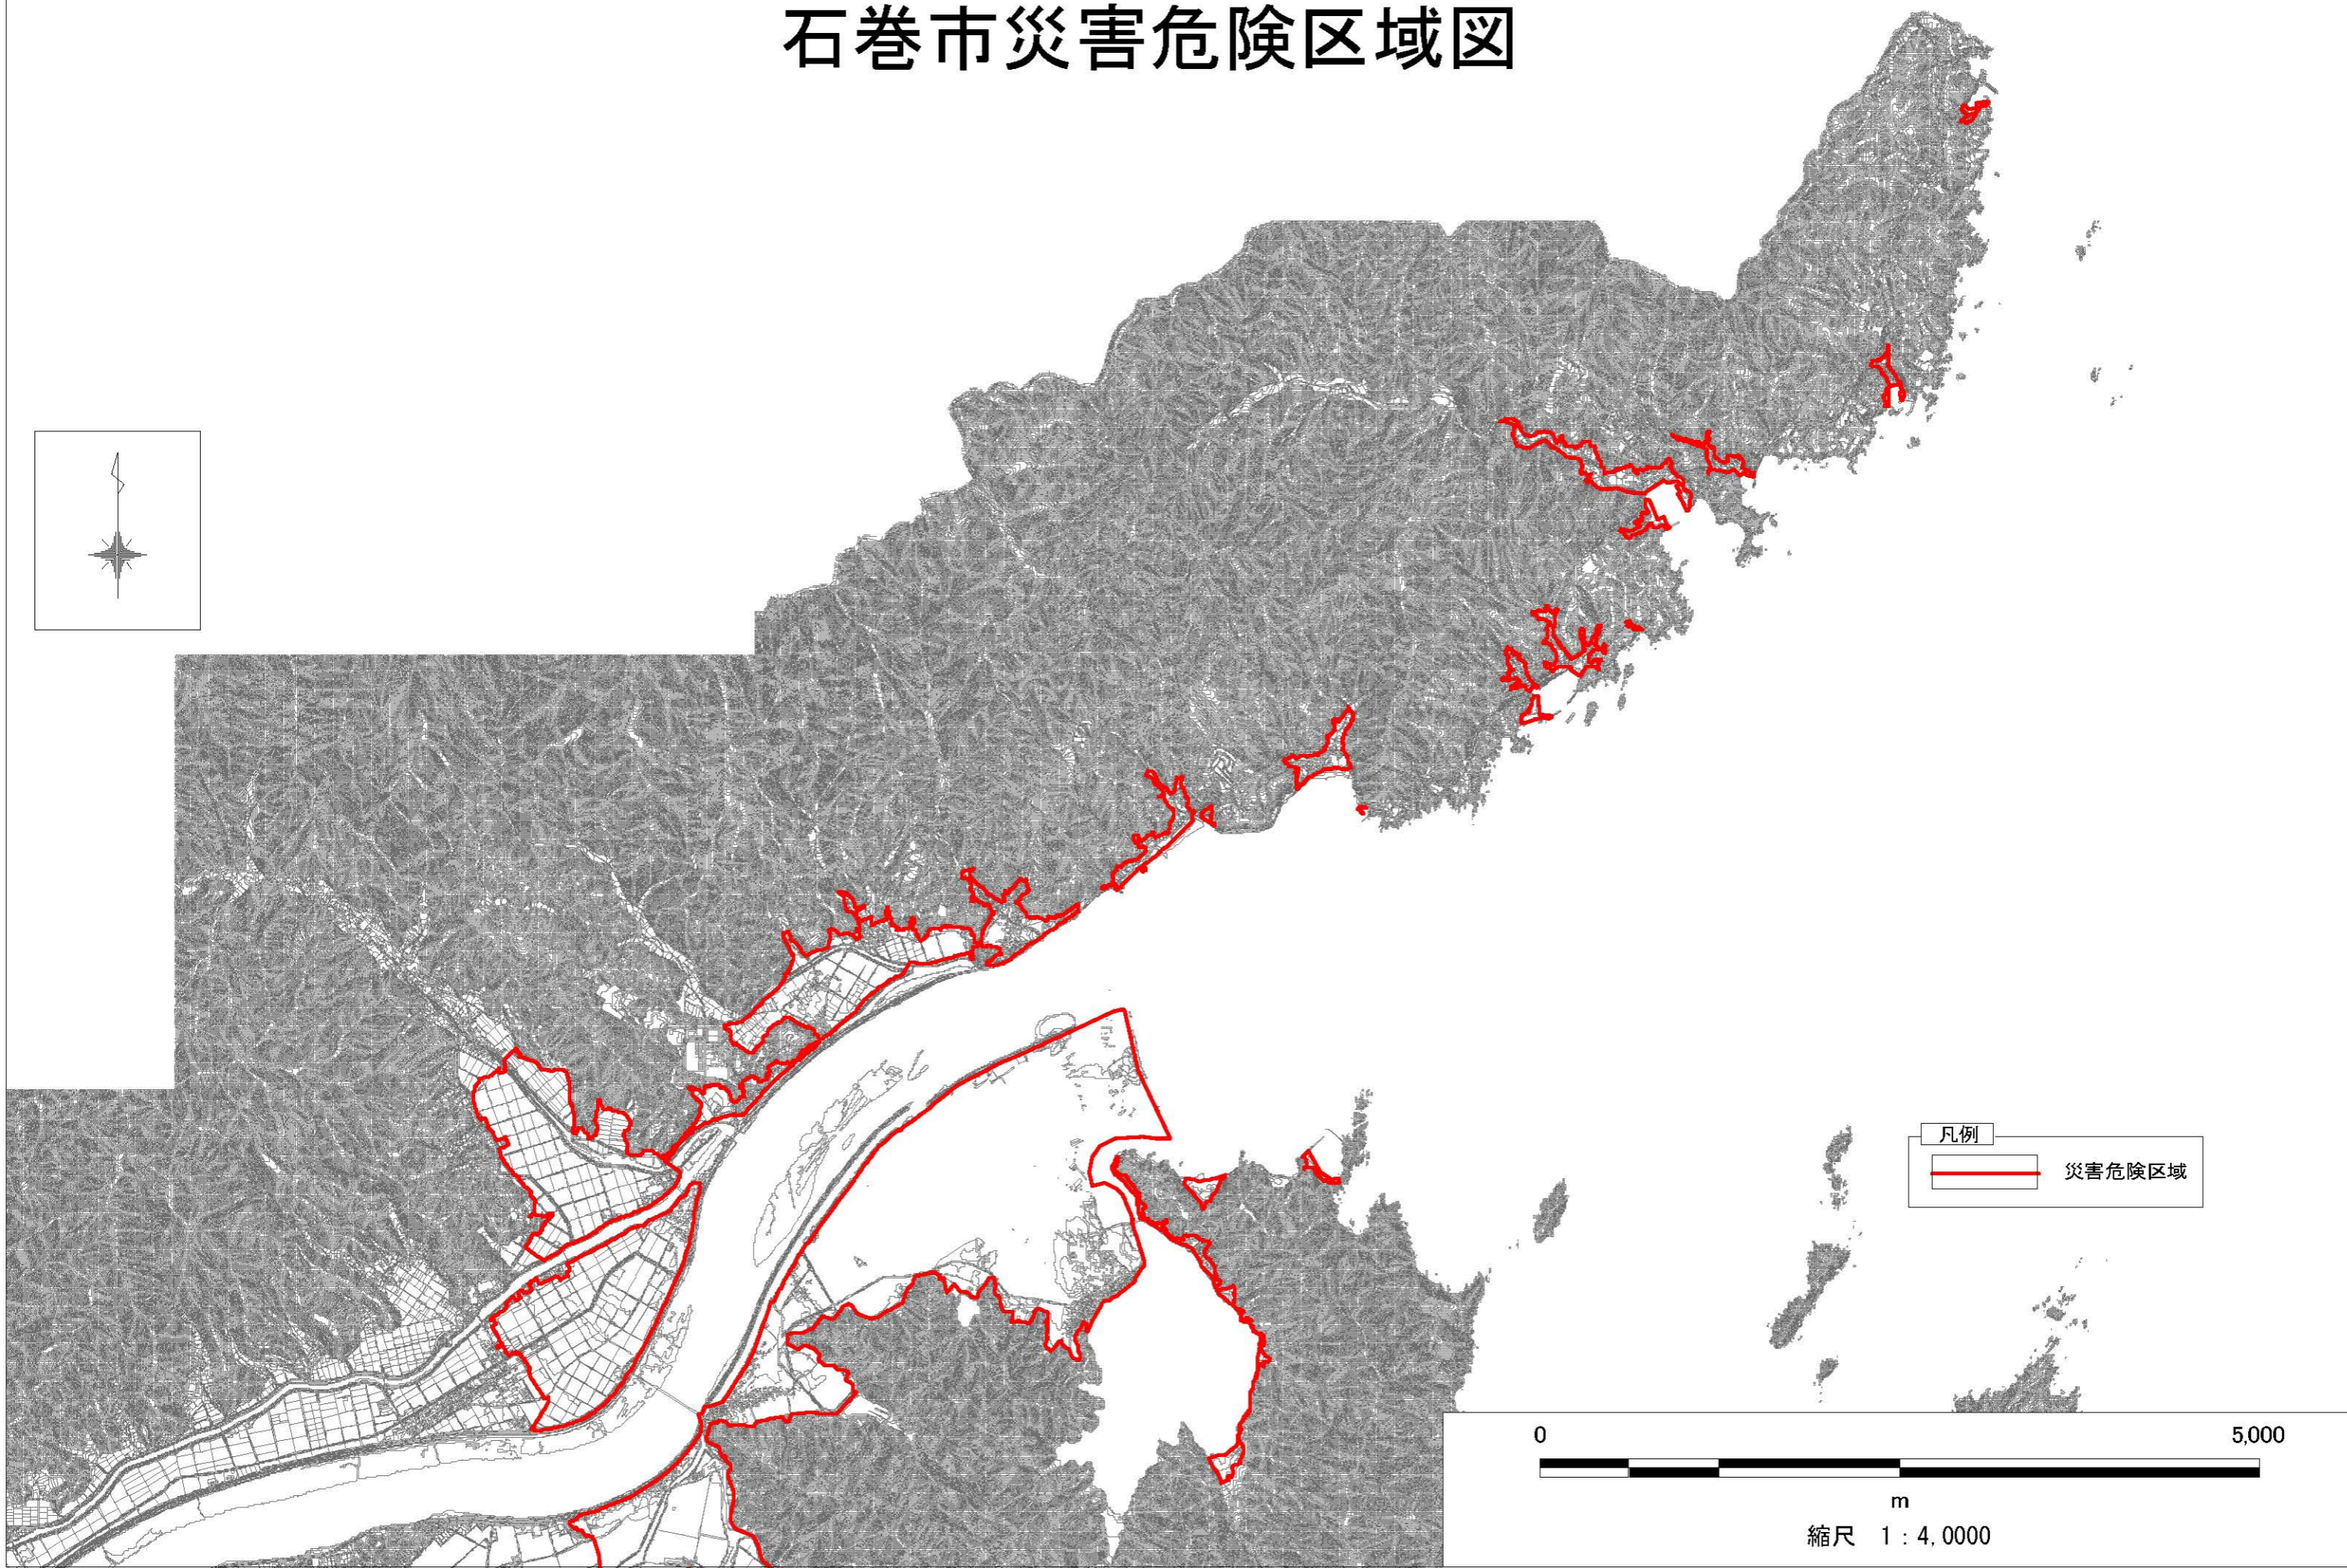

# 石巻市災害危険区域図

凡例  
災害危険区域

0 5,000

m  
縮尺 1 : 4,000