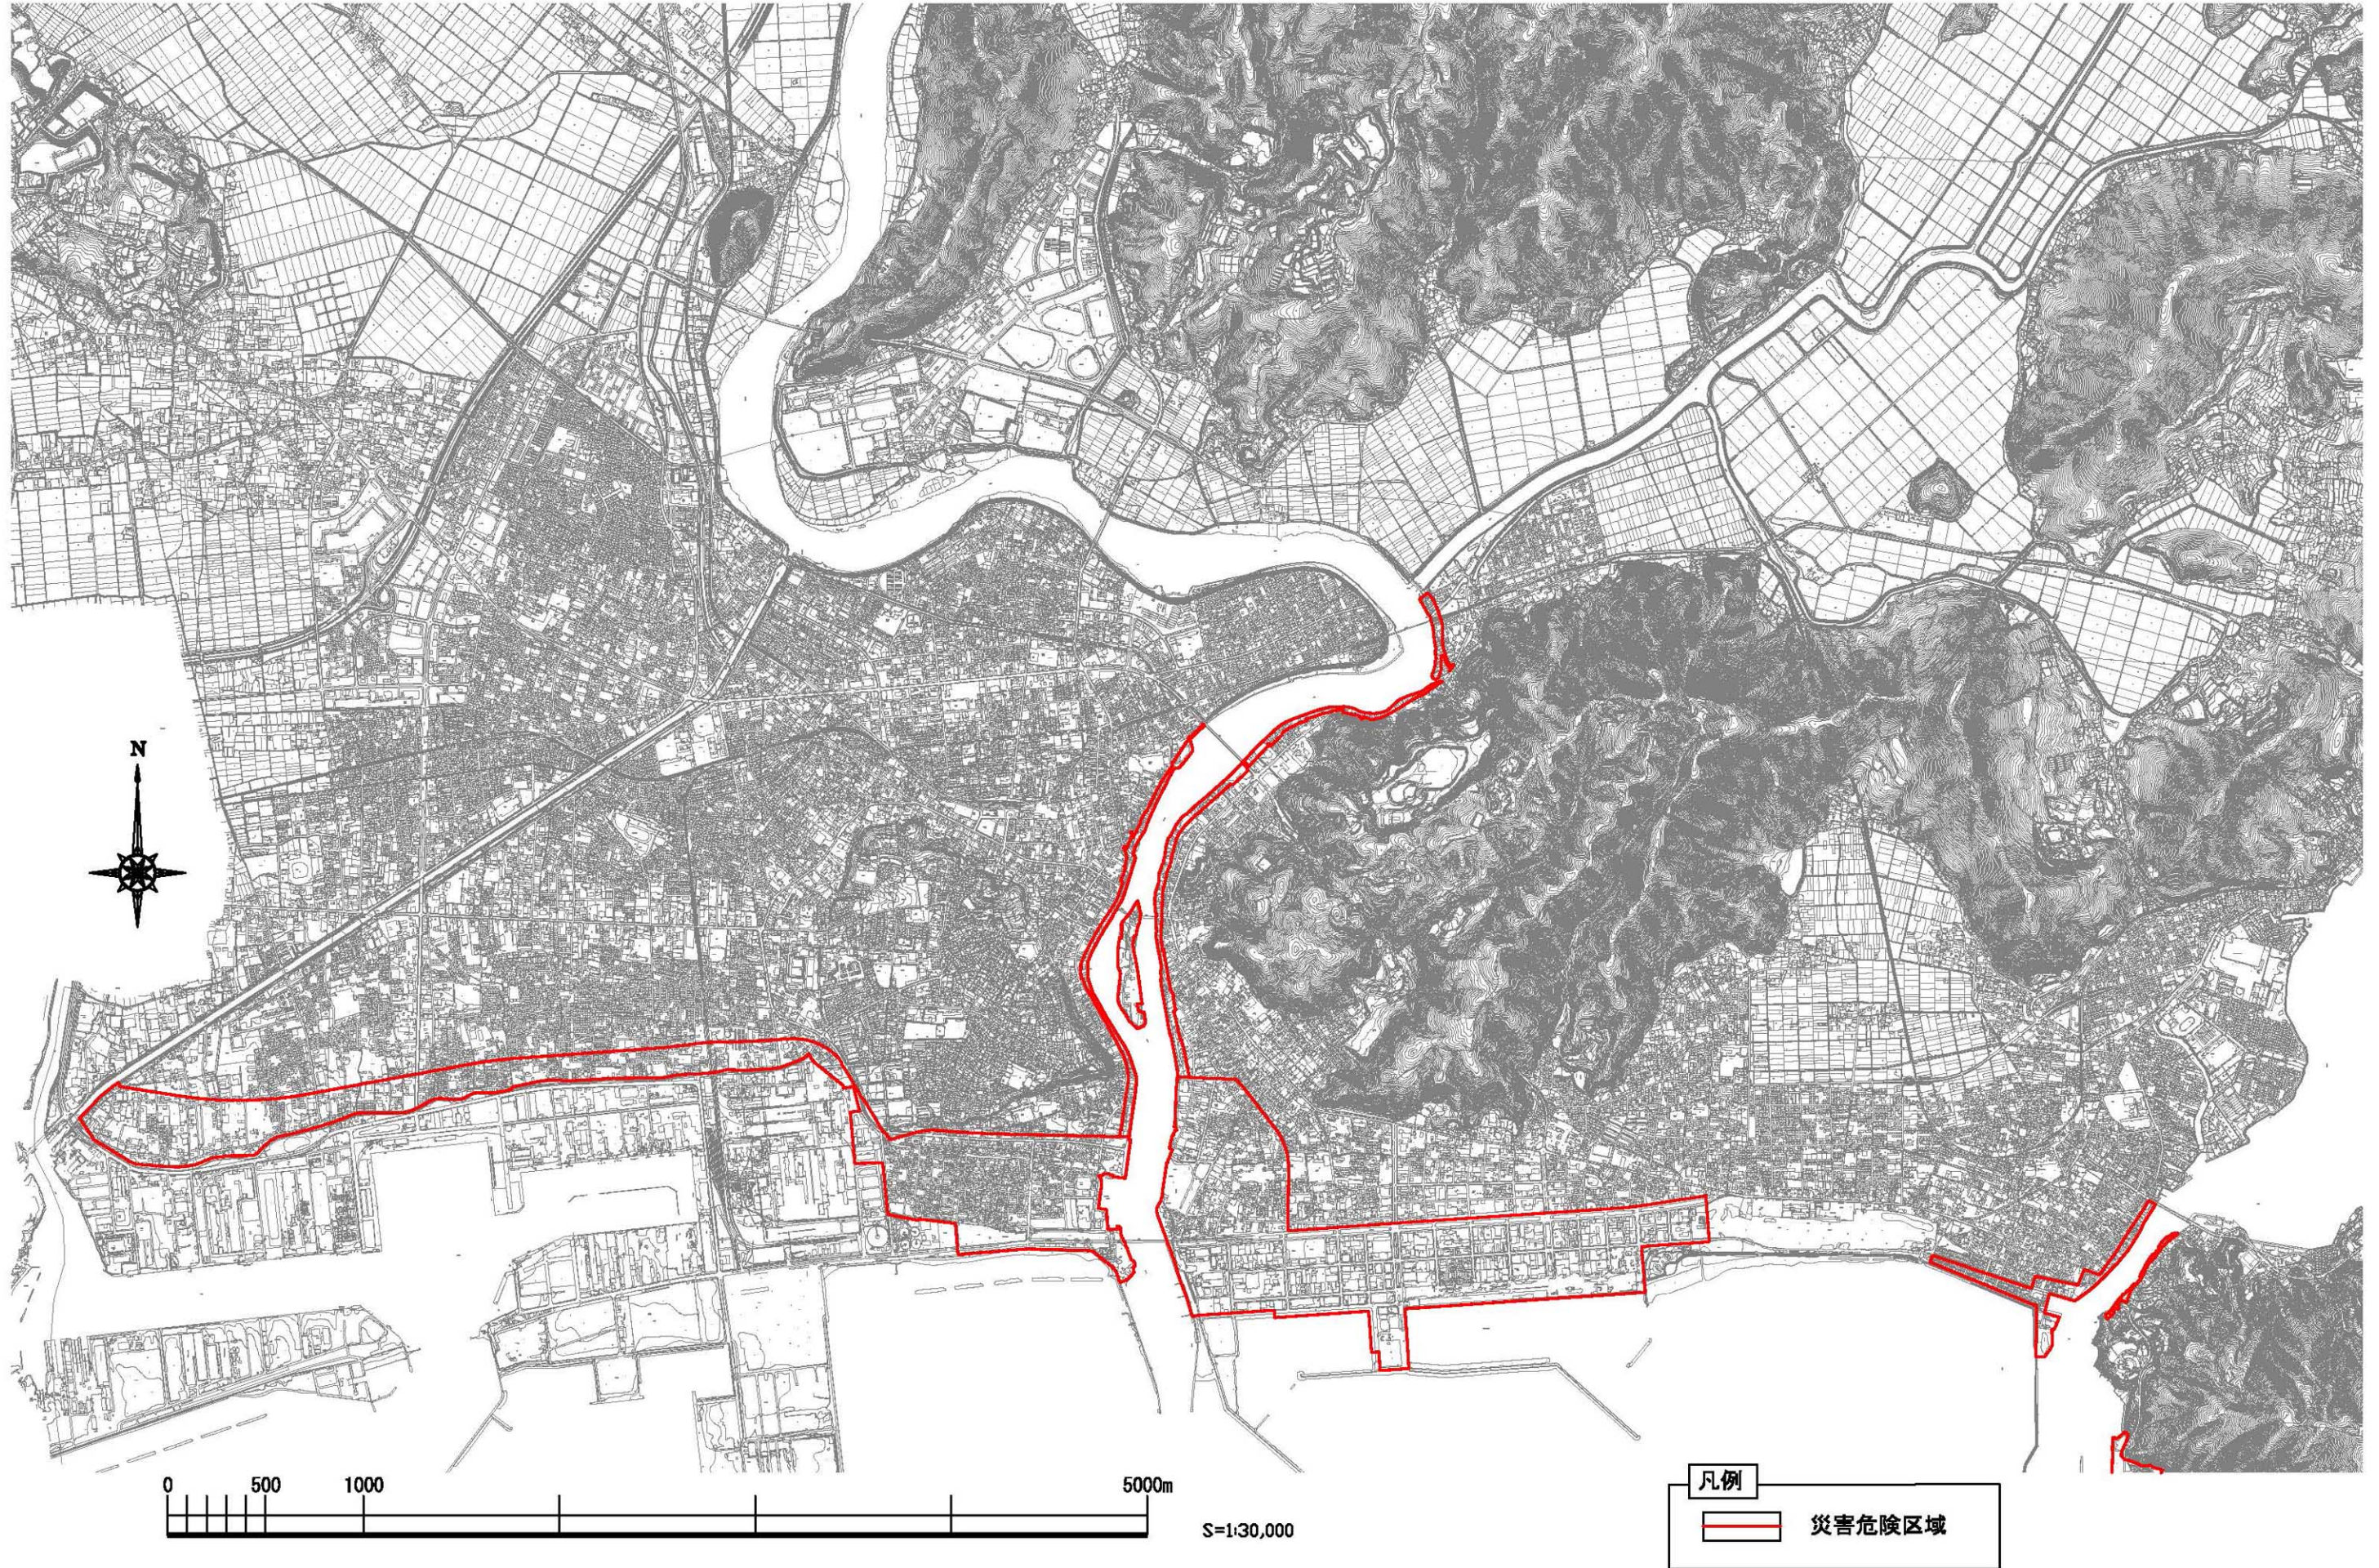

石卷市災害危険区域図

S=1:30,000