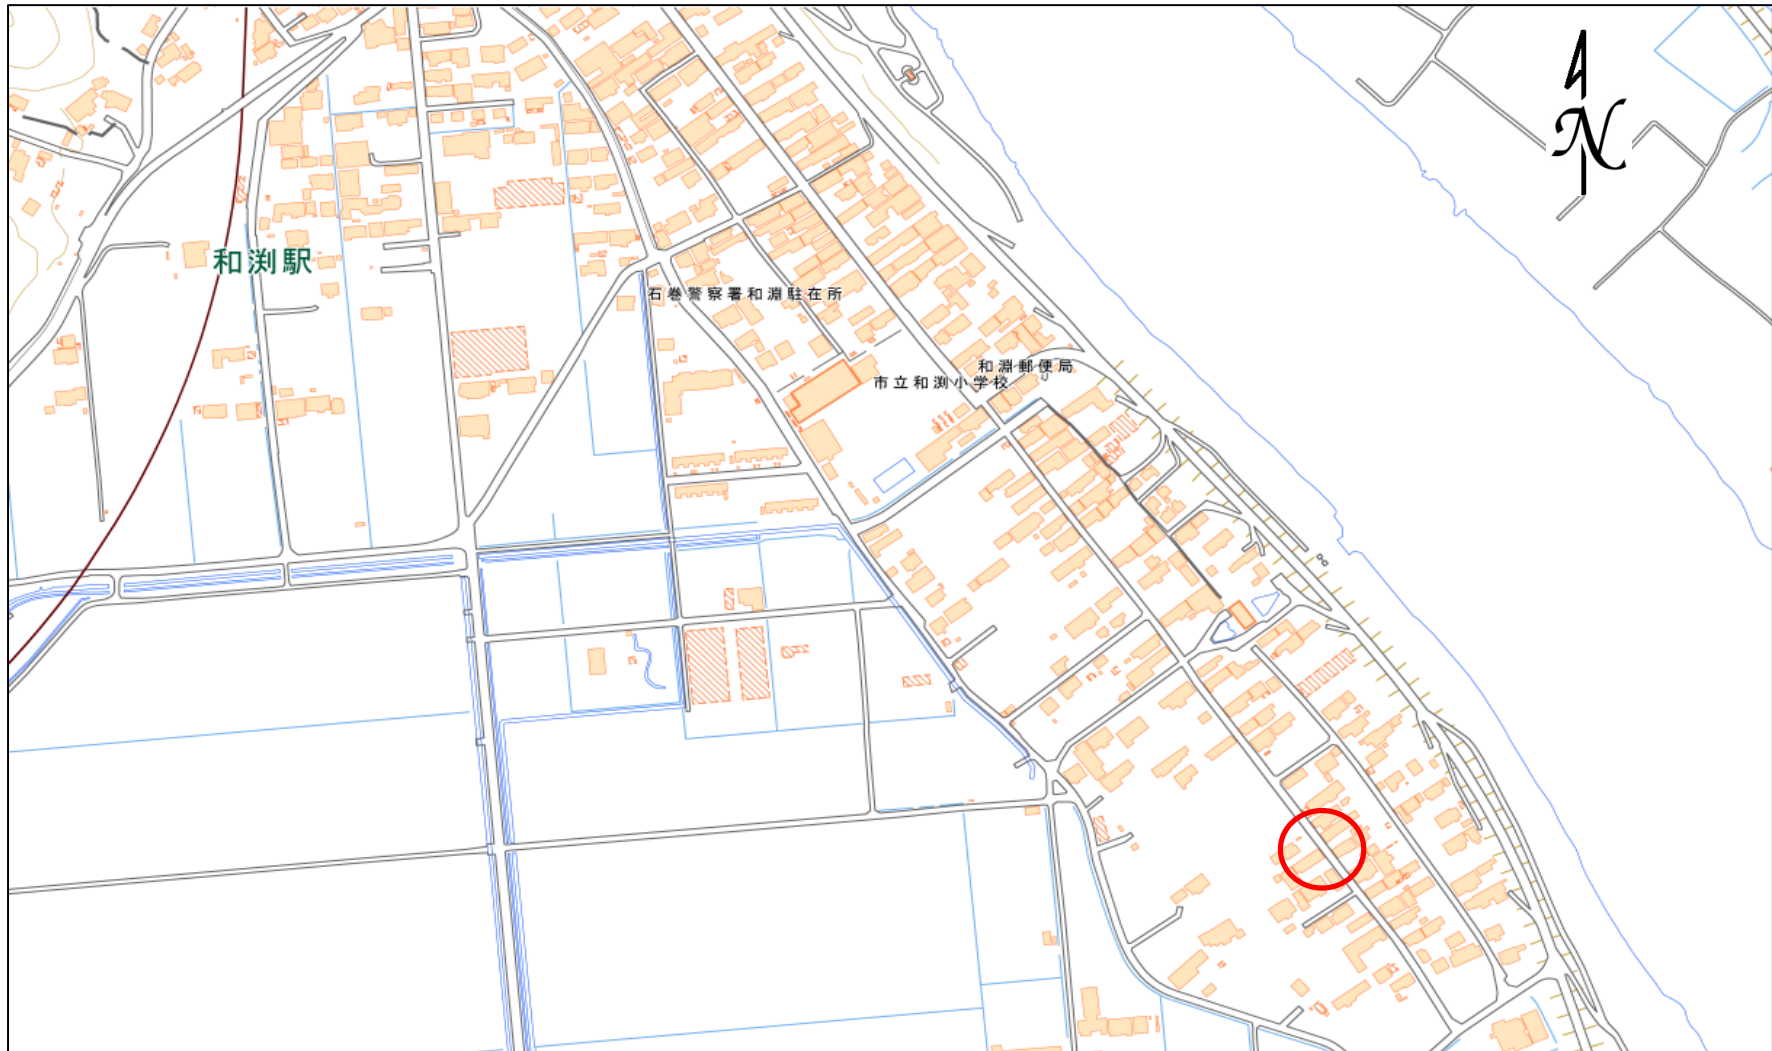

■ブロック塀等の位置図

所在地	石巻市和渕
小学校名	和渕小学校

- ・測量法に基づく国土地理院長承認（複製）R 3JHf 464
- ・本製品を複製する場合には、国土地理院の長の承認を得なければならない。