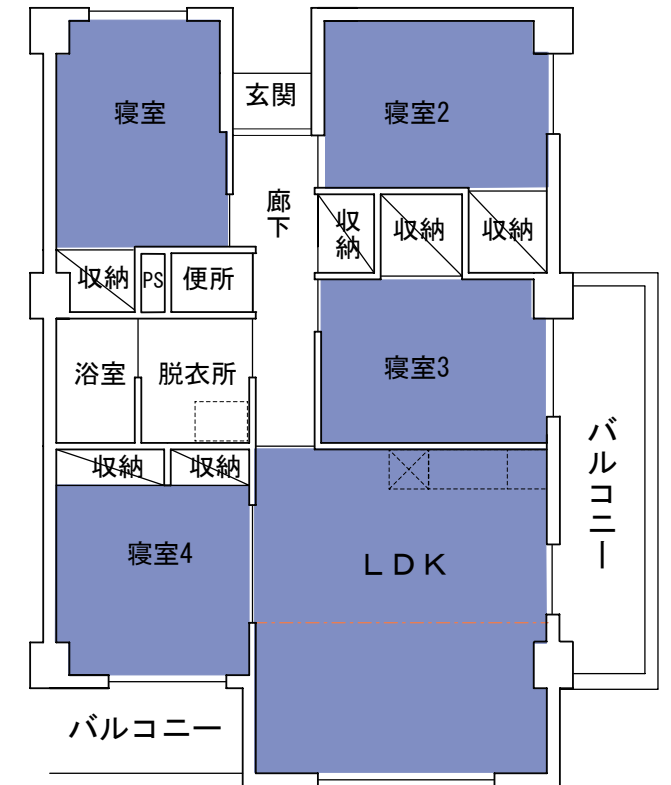

10,200

共有廊下

バルコニー

5,500

1 LDKタイプ

床面積 55.33㎡
 居室面積 38.35㎡
 収納面積 3.52㎡ (9.2%)

共有廊下

バルコニー

6,800

2 LDKタイプ

床面積 70.10㎡
 居室面積 48.60㎡
 収納面積 4.77㎡ (9.8%)

共有廊下

バルコニー

7,600

3 LDKタイプ

床面積 76.26㎡
 居室面積 55.74㎡
 収納面積 6.03㎡ (10.8%)

共有廊下

バルコニー

7,600

4 LDKタイプ

床面積 84.21㎡
 居室面積 60.73㎡
 収納面積 6.03㎡ (9.92%)

----- 住戸におけるDKタイプへの可変ライン