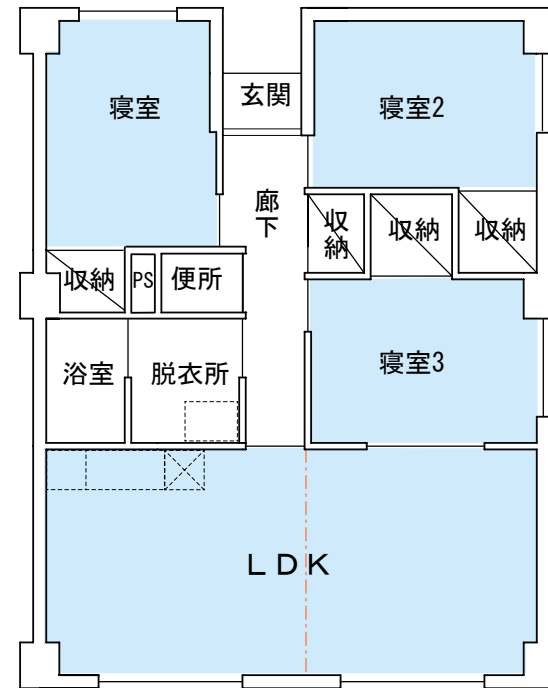

10,200

共有廊下

バルコニー

5,500

1 LDKタイプ

床面積 55.33㎡
 居室面積 38.35㎡
 収納面積 3.52㎡ (9.2%)

共有廊下

バルコニー

6,800

2 LDKタイプ

床面積 70.10㎡
 居室面積 48.60㎡
 収納面積 4.77㎡ (9.8%)

共有廊下

バルコニー

7,600

3 LDKタイプ

床面積 76.26㎡
 居室面積 55.74㎡
 収納面積 6.03㎡ (10.8%)

共有廊下

バルコニー

7,600

4 LDKタイプ

床面積 84.21㎡
 居室面積 60.73㎡
 収納面積 6.03㎡ (9.92%)

----- 住戸におけるDKタイプへの可変ライン