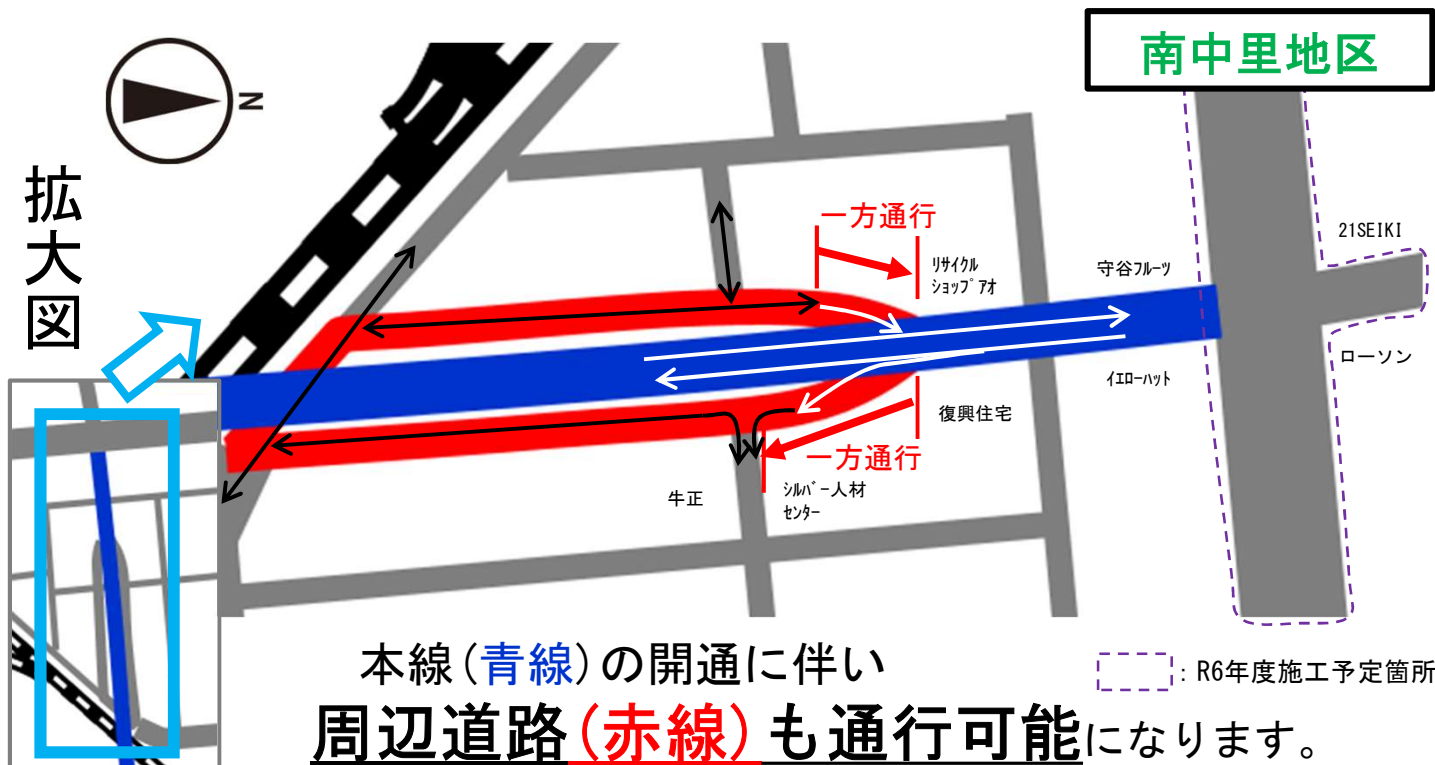

都市計画道路七窪蛇田線

3月25^月日午後3時開通！

都市計画道路七窪蛇田線が完成しました。

工事期間中は、みなさまにはご不便、ご迷惑をお掛けし、ご協力ありがとうございました。

開通に伴い通行形態が変わるため、道路標識に従い安全に通行くださいますようお願い致します。

問合せ先：石巻市建設部都市計画課 TEL0225-95-1111 (内線5612)

以下のように通行形態が変わるため、現地の
道路標識等に従い安全に通行ください
ますようお願い致します。

石巻警察署からのお知らせ

山下地区

新しい道路(青線)の開通で**信号機が変更**になります。

拡大図

新交差点の信号は、
3月25日(月)
午後**3時頃**供用

歩行者用
押しボタン信号は、
3月22日(金)
午前**9時頃**撤去

問合せ先：石巻警察署 TEL0225-95-4141