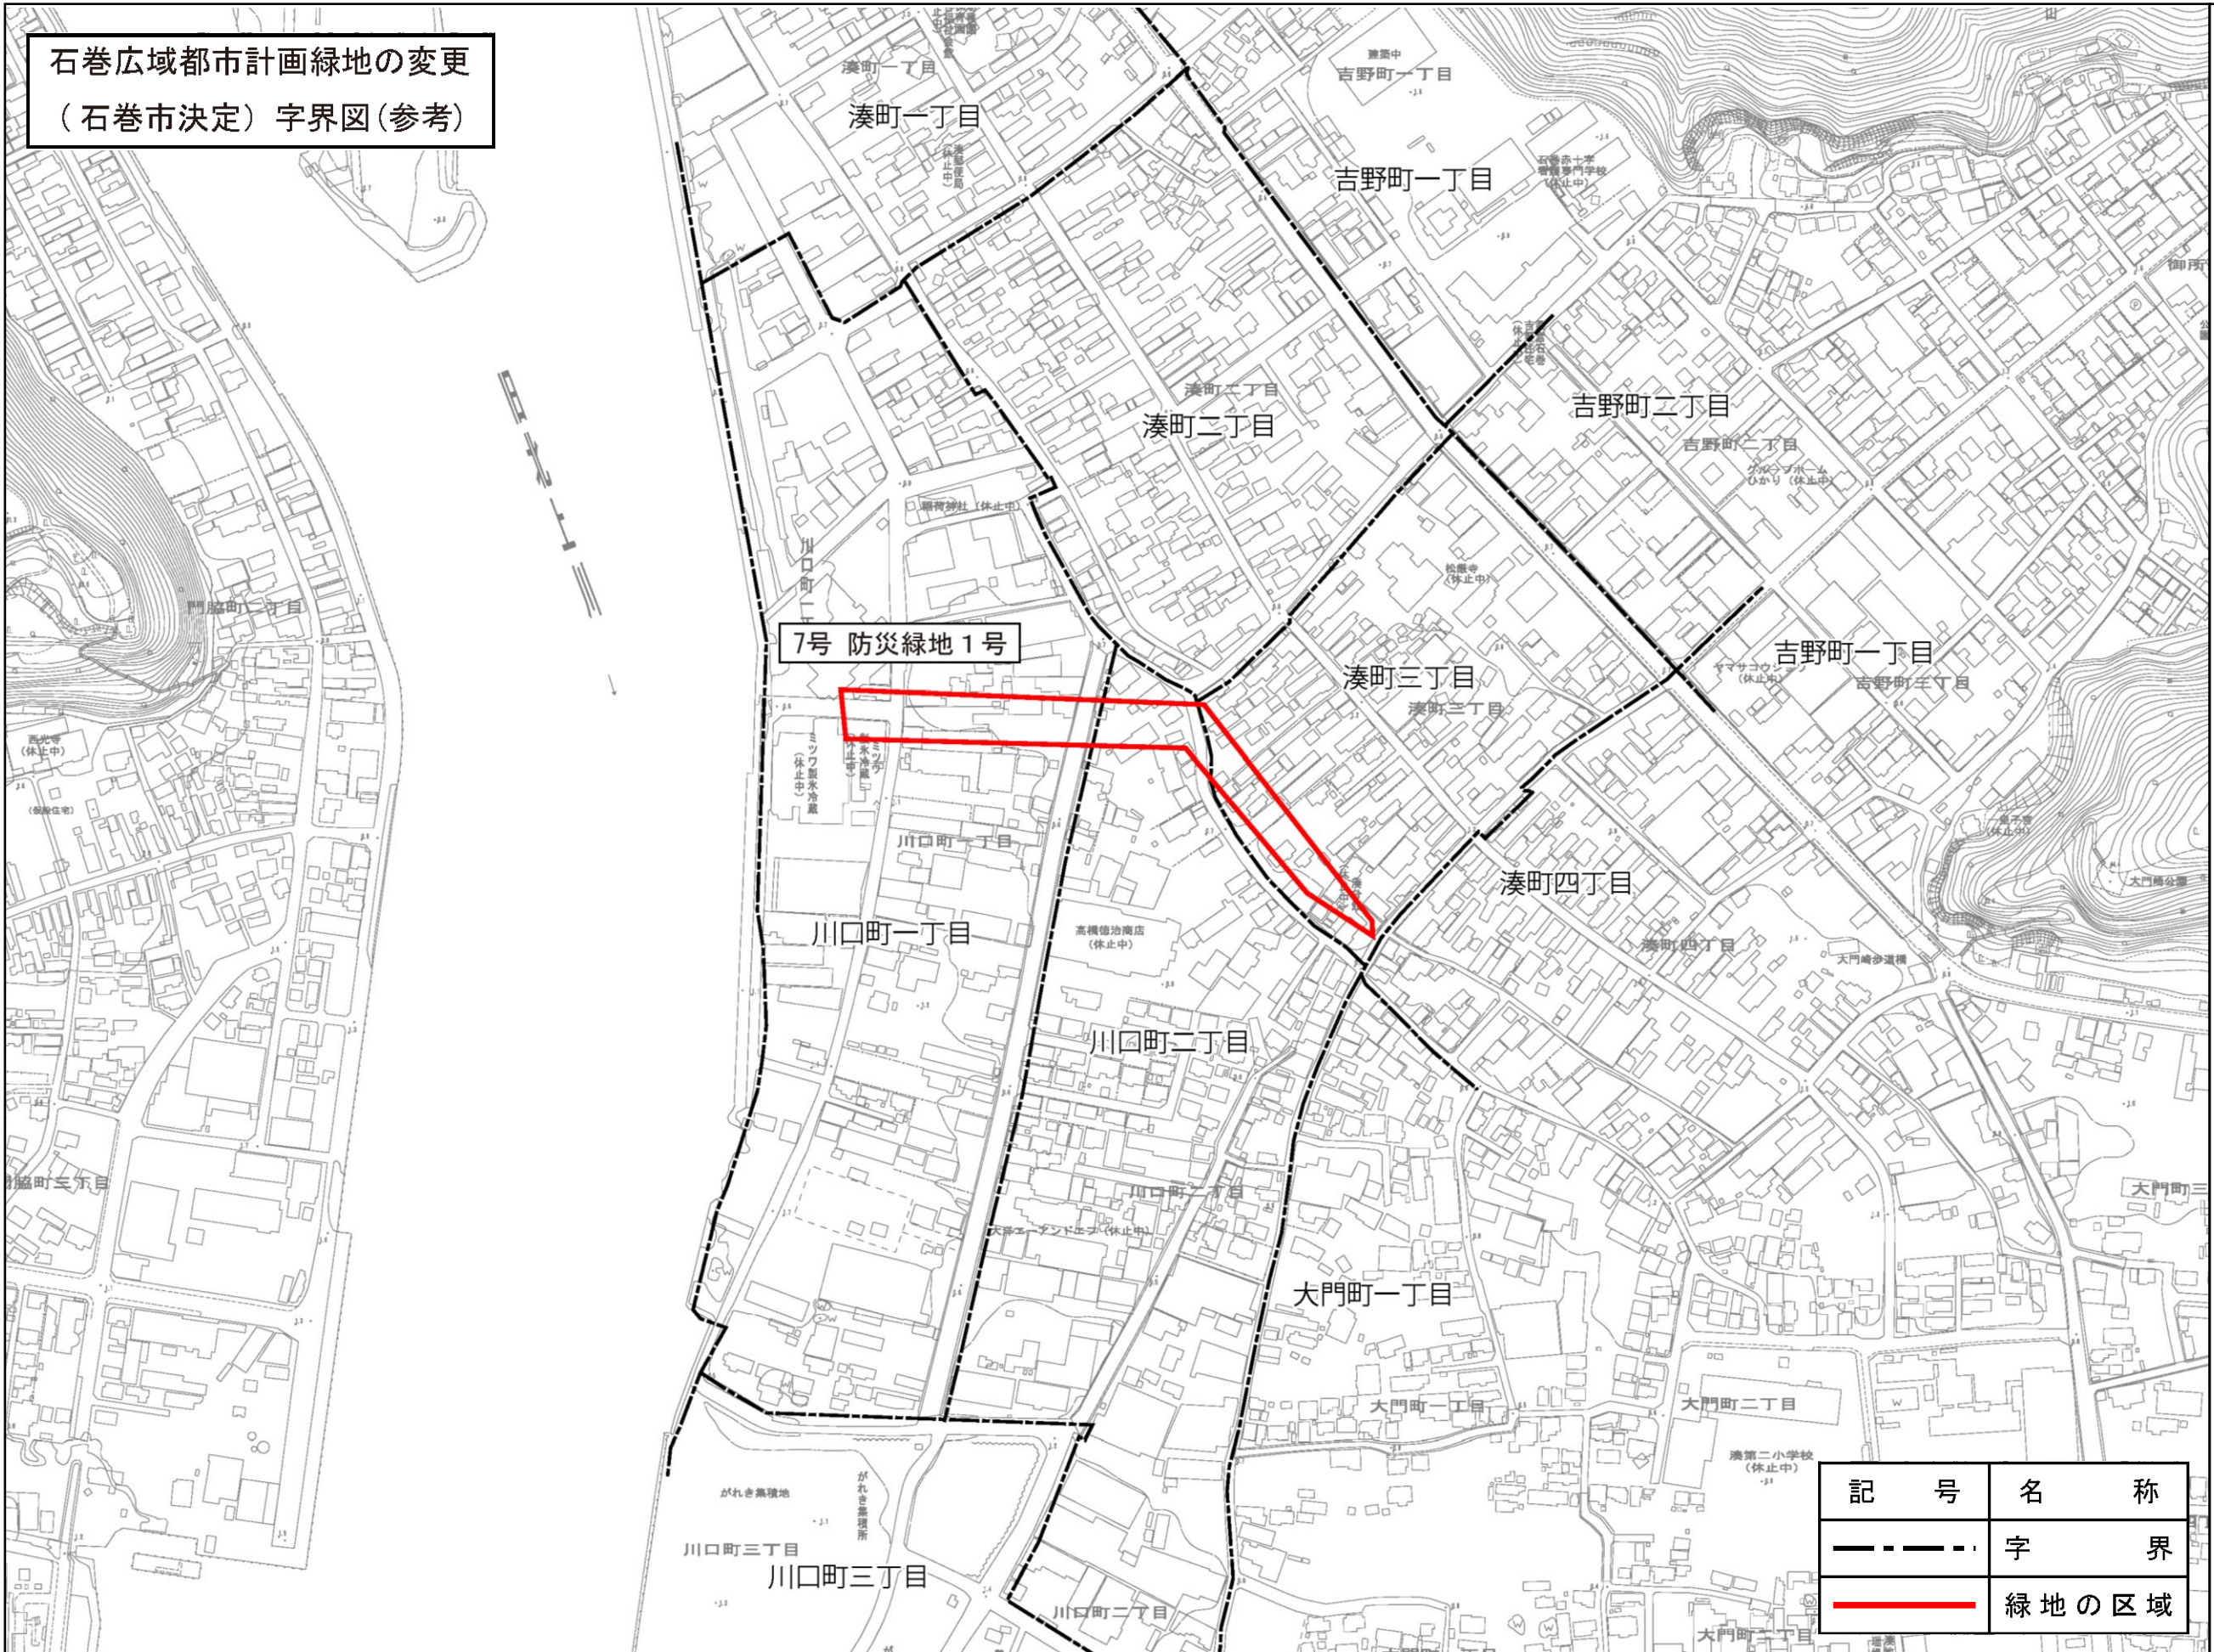

石巻広域都市計画緑地の変更（石巻市決定）

防災緑地1号

計画図

石巻広域都市計画緑地の変更
（石巻市決定）計画図

7号 防災緑地 1号

凡	例
	緑地区域界

番号	境界番号名称	番号	交点説明
① ~ ②	道路端（含まず）	①	湊中央線の境界と防災緑地の法尻の交点
② ~ ③	見通し界	②	御所入長浜線の境界と防災緑地の法尻の交点
③ ~ ④	見通し界	③	防災緑地の法尻と防災緑地の法尻の交点
④ ~ ⑤	見通し界	④	防災緑地の法尻と防災緑地の法尻の交点
⑤ ~ ⑥	河川端（含まず）	⑤	河川境界と防災緑地の法尻の交点
⑥ ~ ①	見通し界	⑥	河川境界と防災緑地の法尻の交点

石巻広域都市計画緑地の変更（石巻市決定）
 防災緑地1号
 字界図（参考）

記号	名称
— · — · — ·	字界
—	緑地の区域

石巻広域都市計画緑地の変更
 （石巻市決定）字界図（参考）