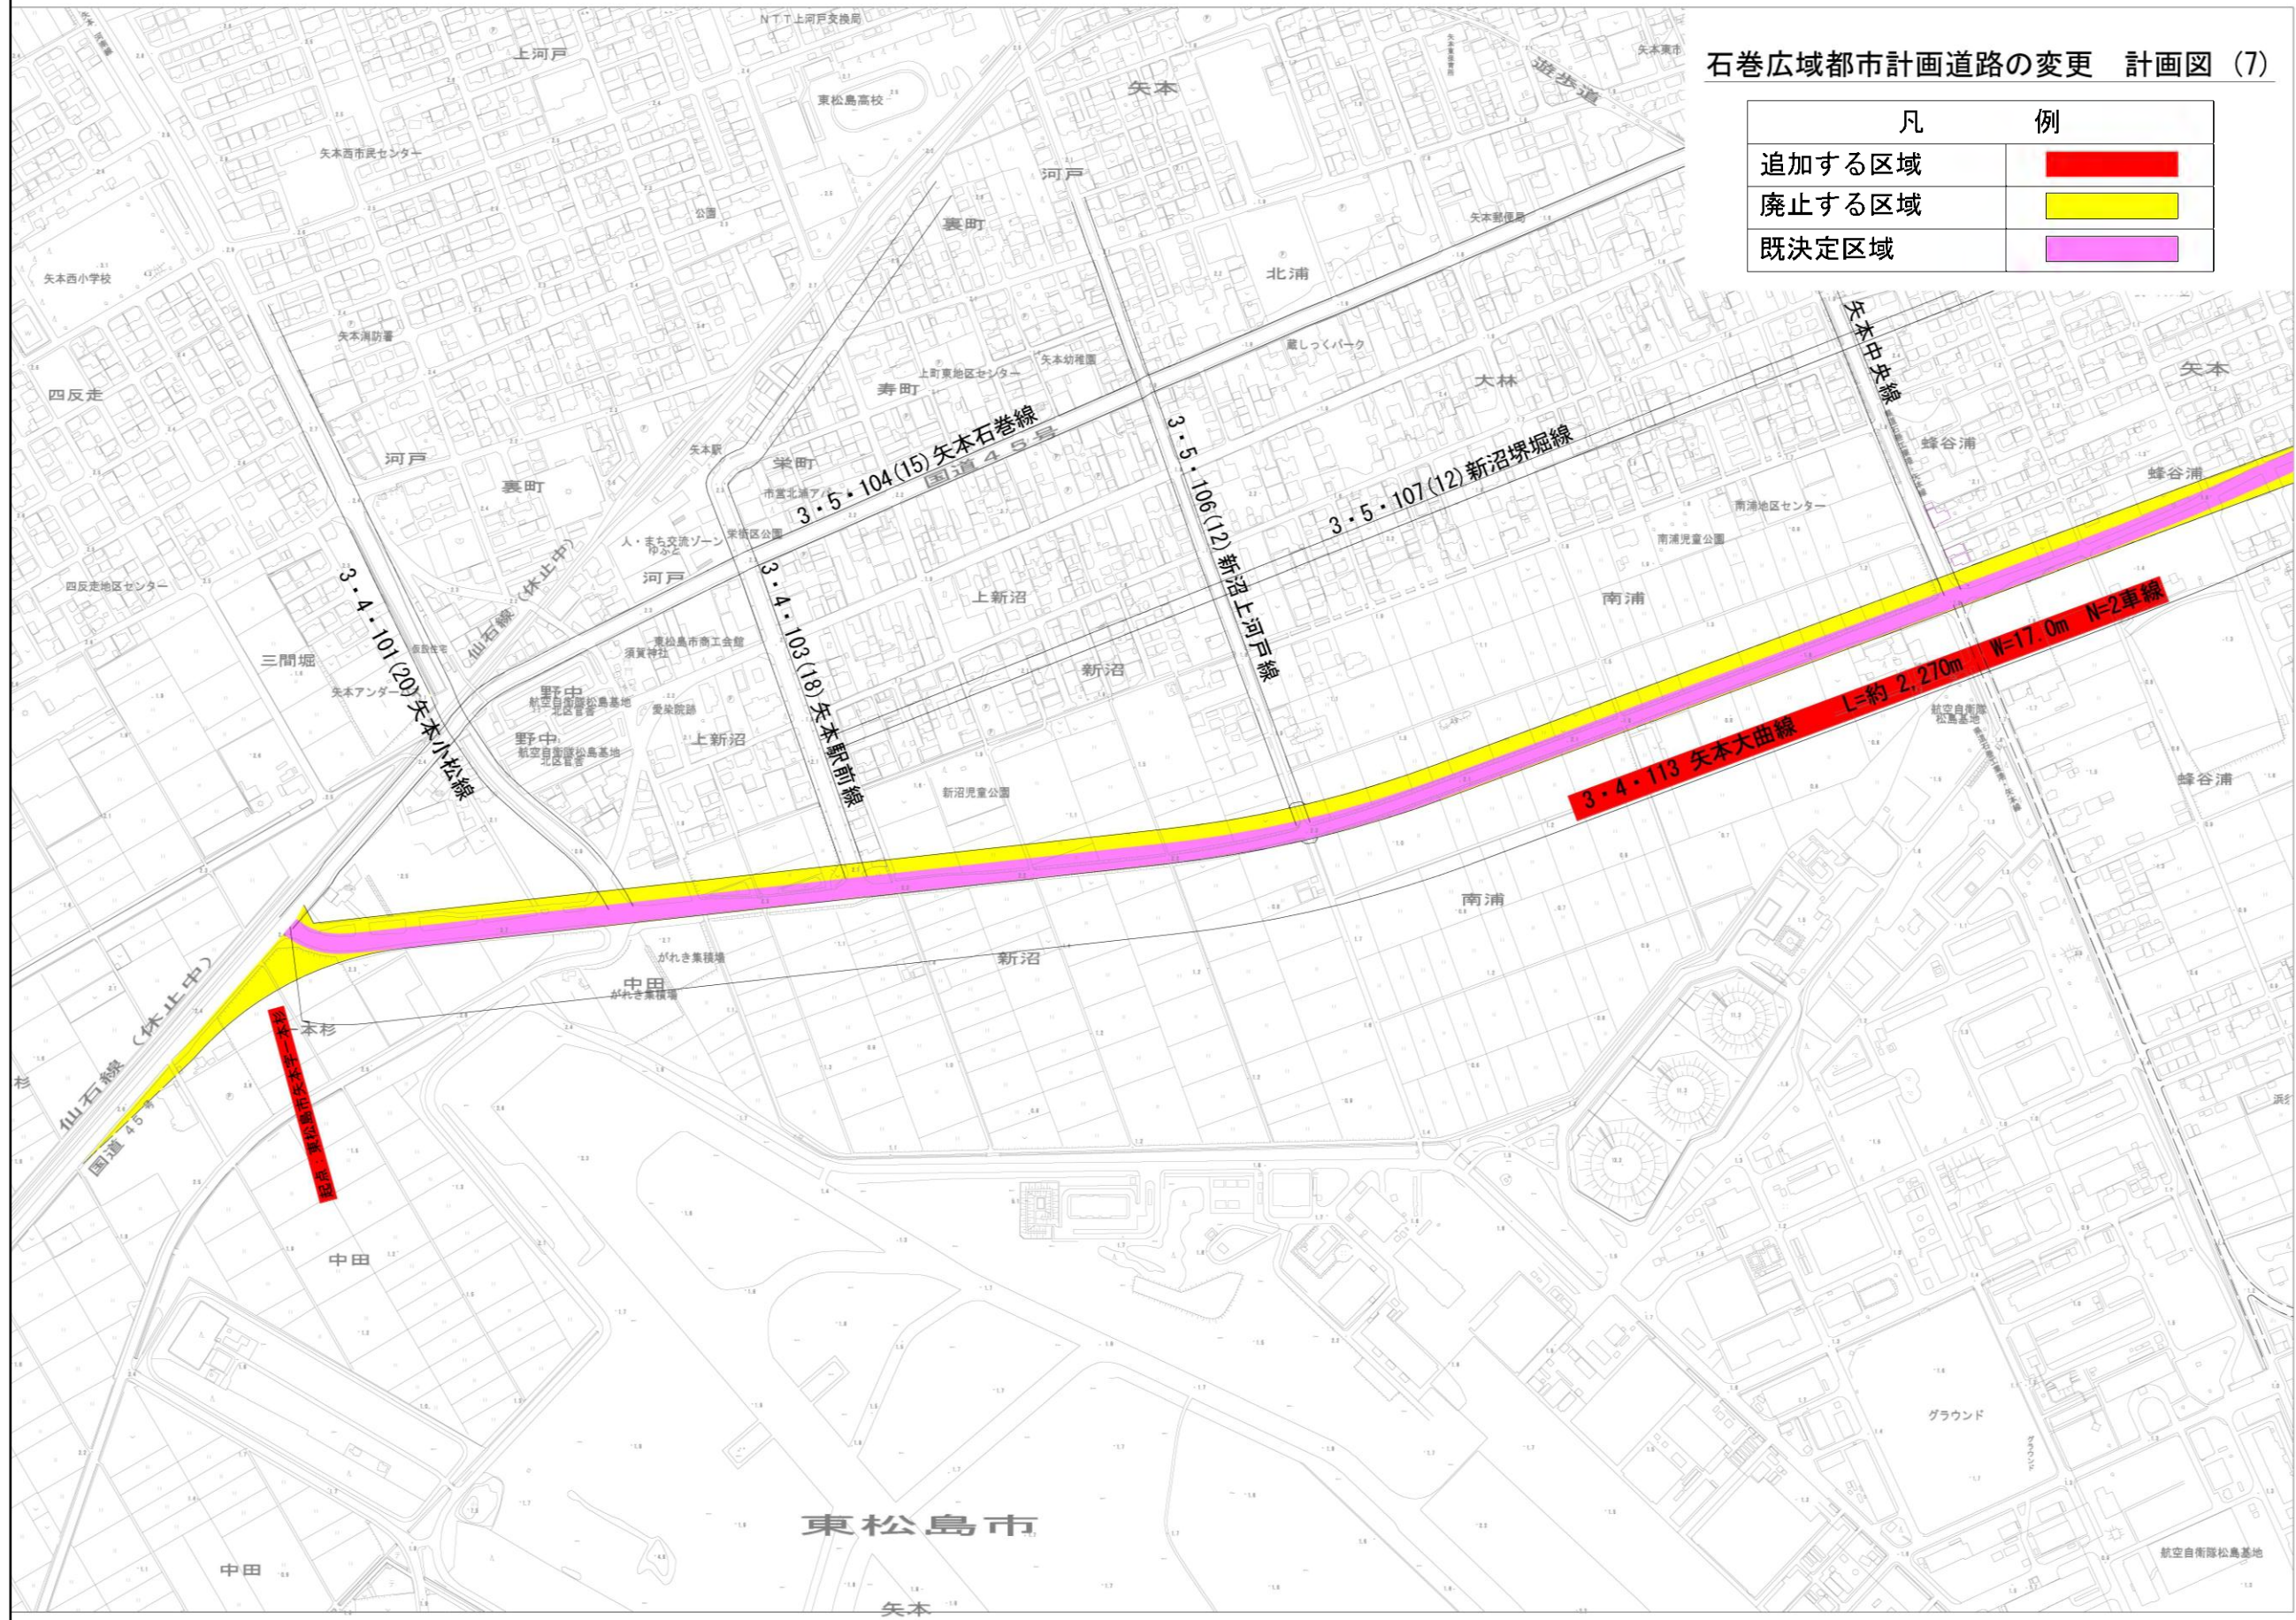

石巻広域都市計画道路の変更 計画図(6)

凡	例
追加する区域	
廃止する区域	
既決定区域	

石巻広域都市計画道路の変更(宮城県決定)

河南石巻工業港線、門脇流留線、
 新橋双葉線、石巻駅本草園線、
 門脇稲井線、南光門脇線、
 平面図(6/9)

石巻広域都市計画道路の変更 計画図 (7)

凡	例
追加する区域	
廃止する区域	
既決定区域	

石巻広域都市計画道路の変更(宮城県決定)
 河南石巻工業港線、門脇流留線、
 新橋双葉線、石巻駅本草園線、
 門脇稲井線、南光門脇線、
 平面図(7/9)