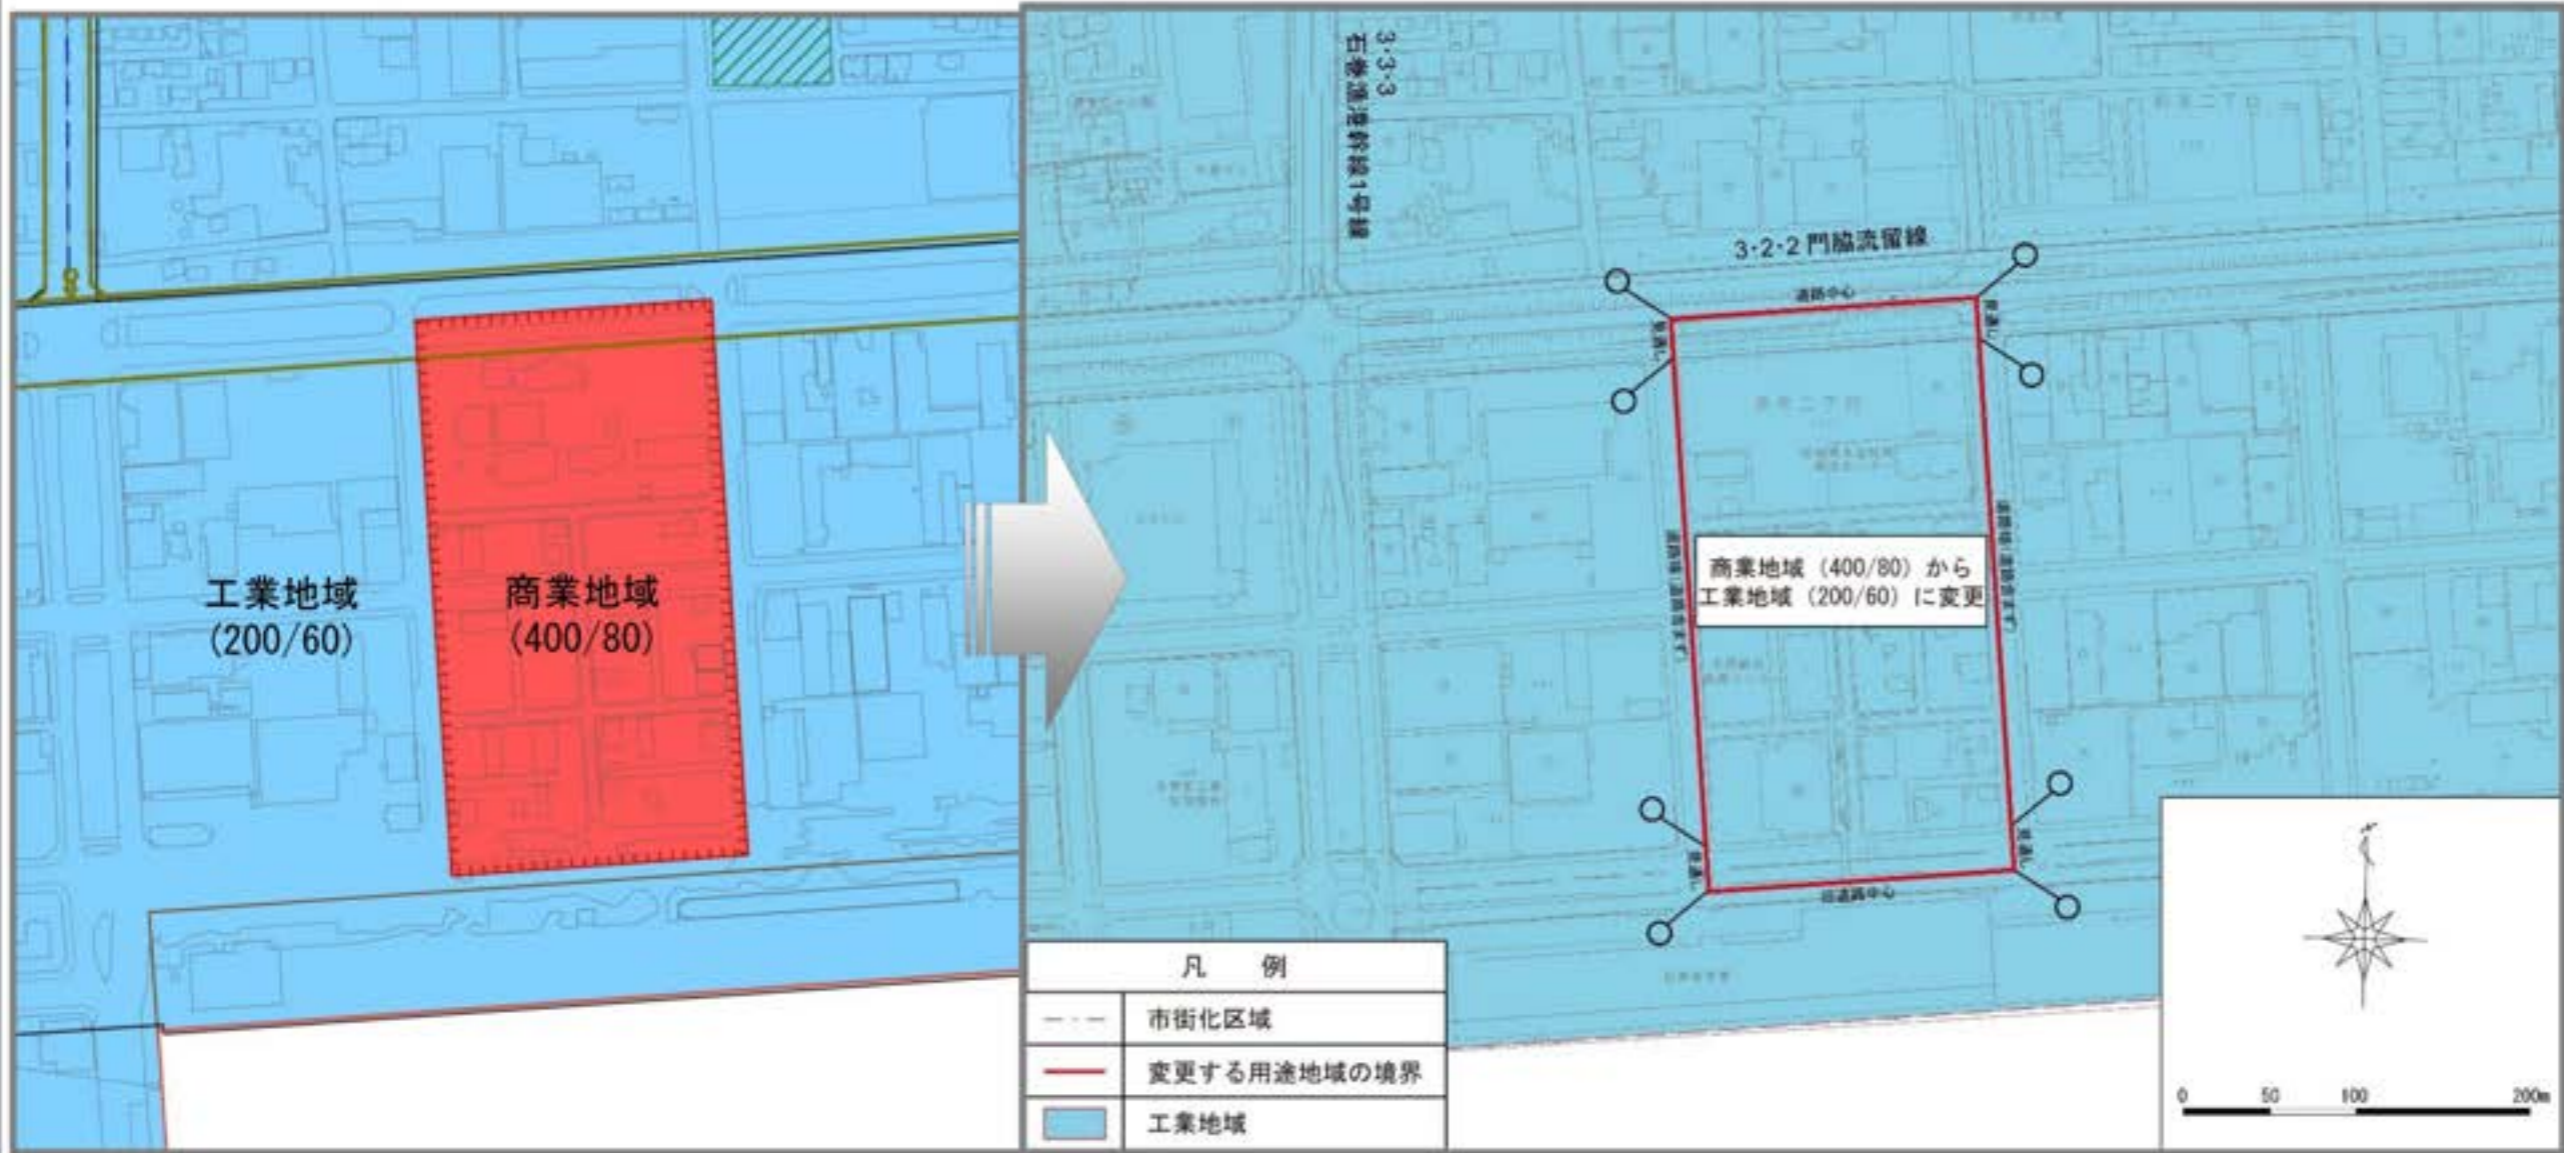

石巻広域都市計画用途地域の変更（石巻市決定）
魚町地区 新旧用途地域対照図 【参考図書】

【変更前】

【変更後】