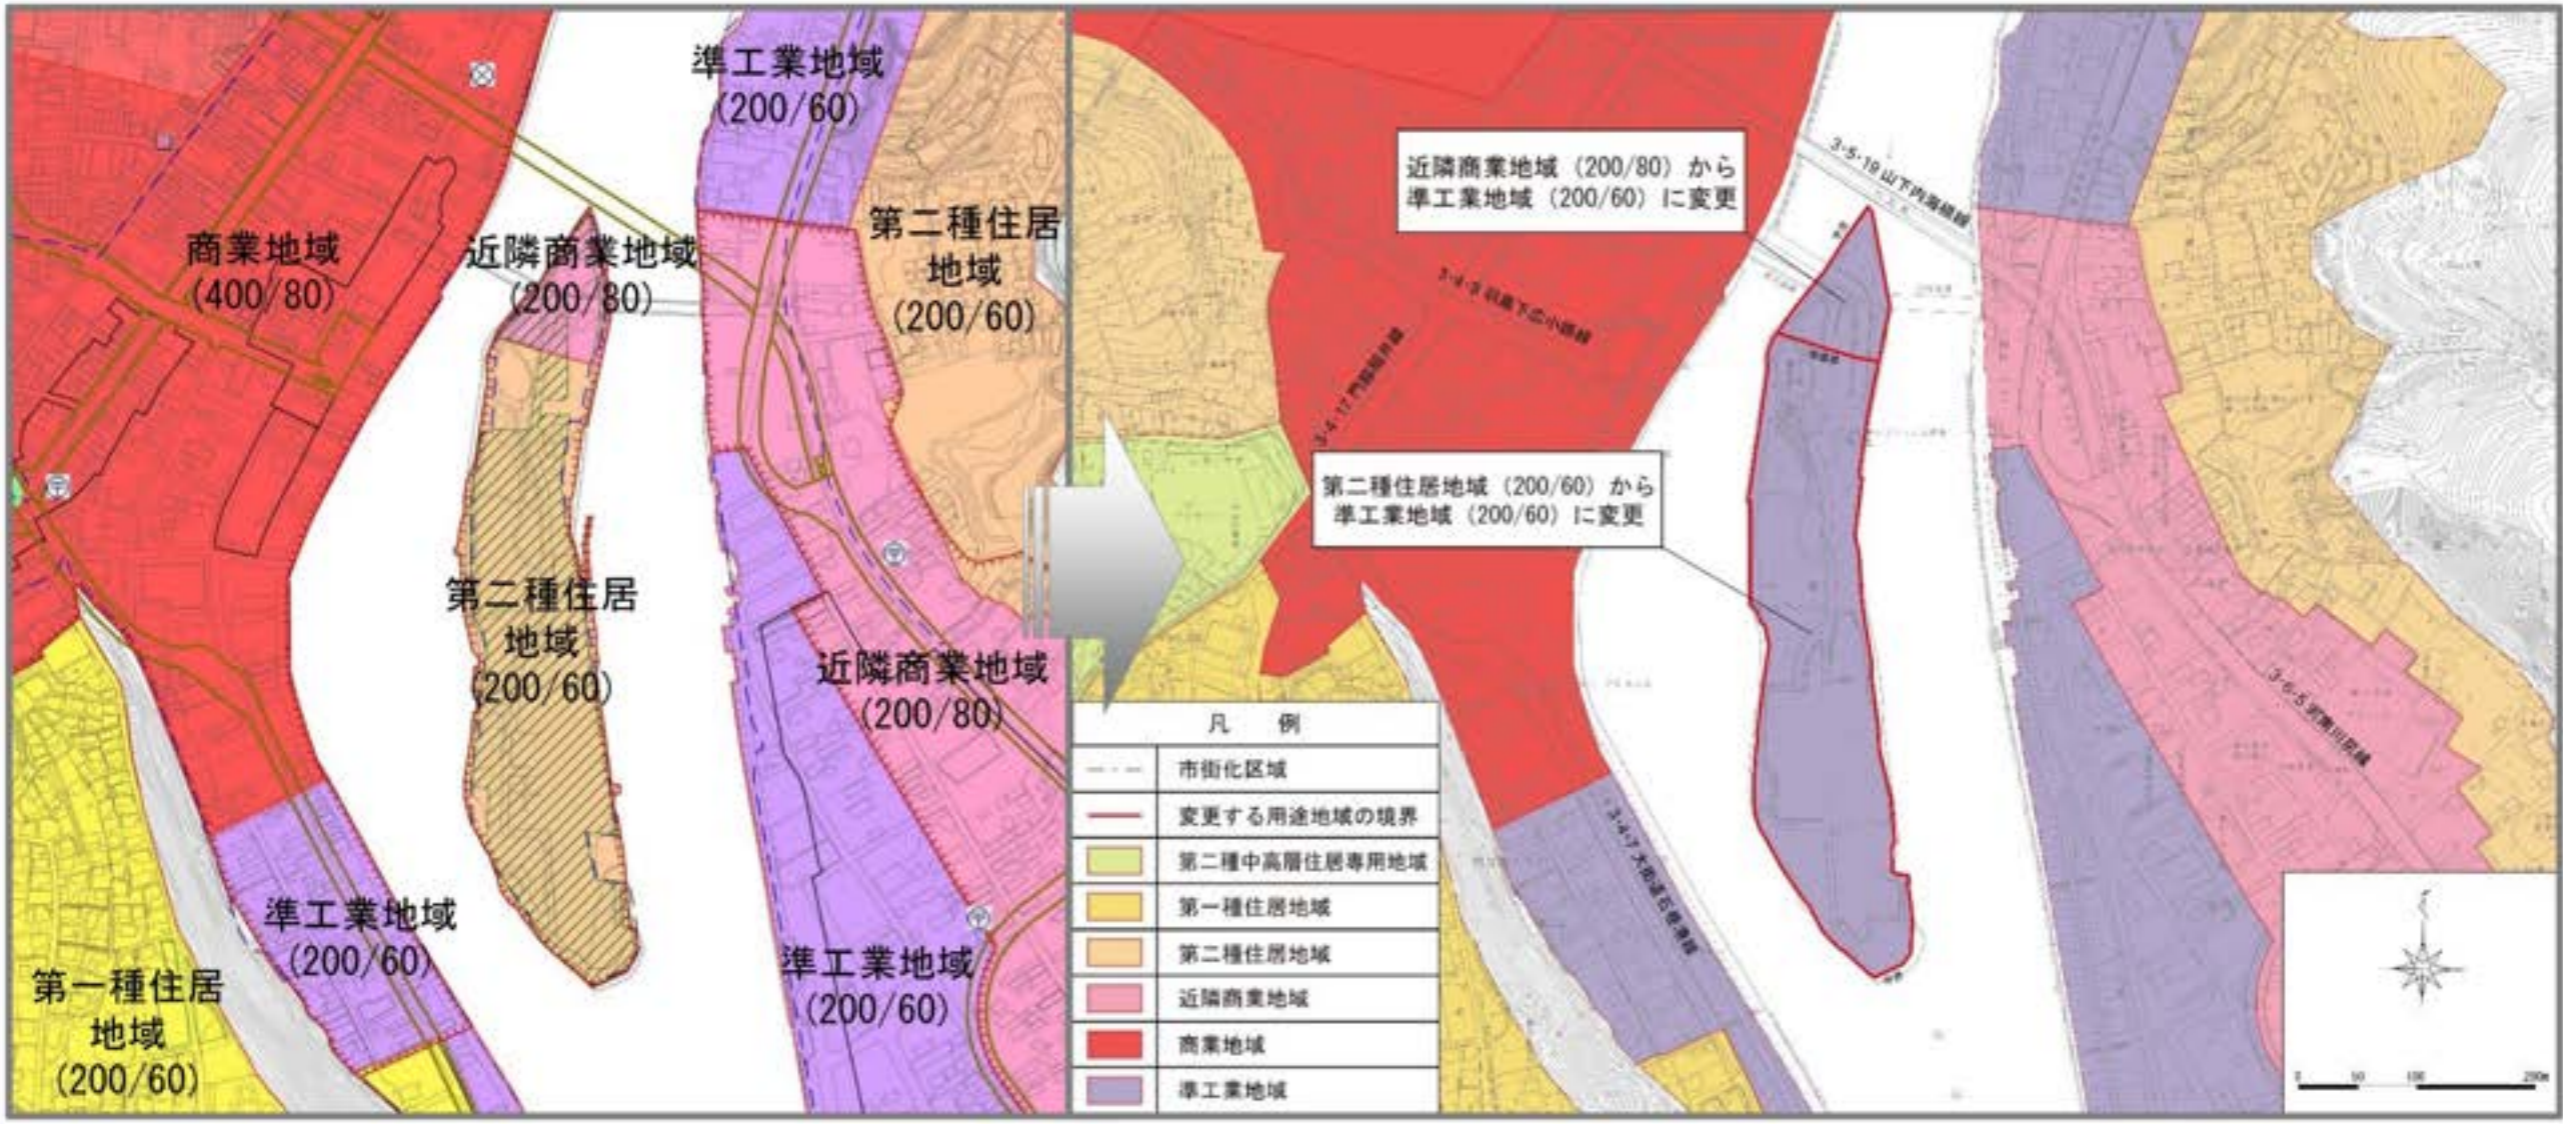

【変更後】

石巻広域都市計画用途地域の変更 (石巻市決定) 南浜地区 新旧用途地域対照図 【参考図書】

【変更前】

【変更後】

石巻広域都市計画用途地域の変更（石巻市決定）
 中瀬地区 新旧用途地域対照図 【参考図書】

【変更前】

【変更後】

石巻広域都市計画用途地域の変更（石巻市決定）
 湊地区 新旧用途地域対照図 【参考図書】

【変更前】

【変更後】

石巻広域都市計画用途地域の変更（石巻市決定）
 魚町地区 新旧用途地域対照図 【参考図書】

【変更前】

【変更後】

石巻広域都市計画用途地域の変更（石巻市決定）
 渡波地区 新旧用途地域対照図 【参考図書】

【変更前】

【変更後】