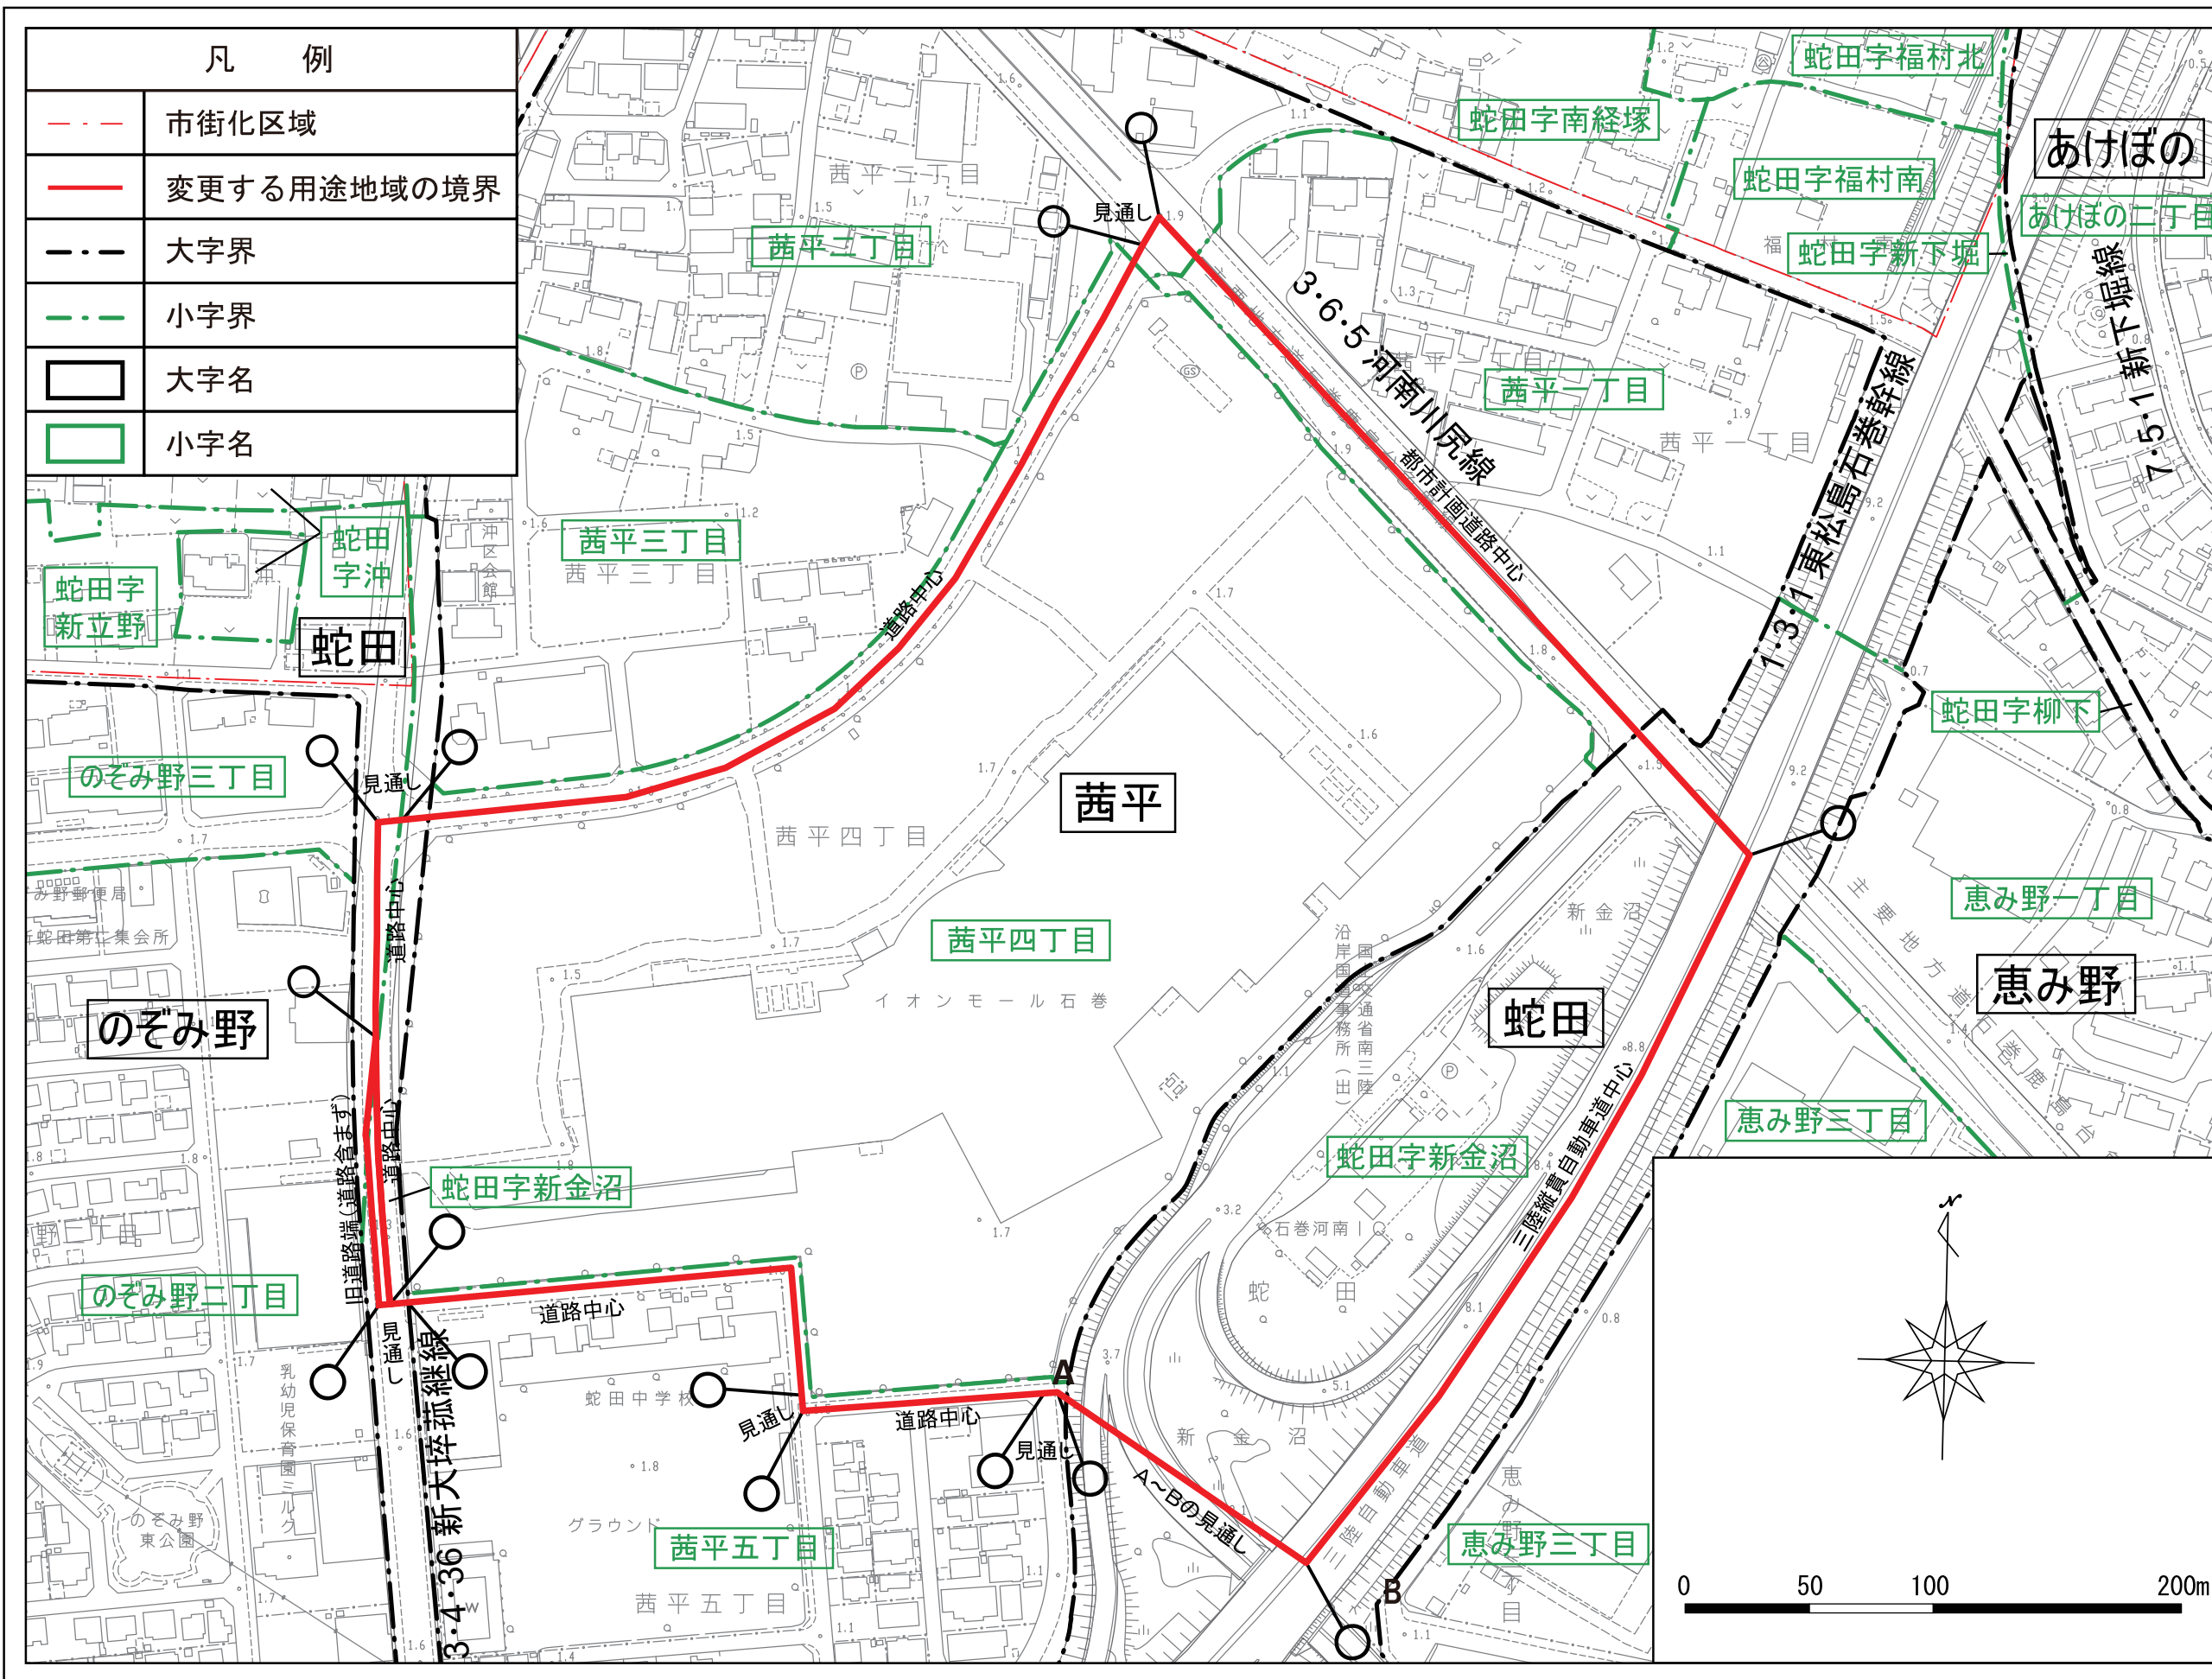

石巻広域都市計画用途地域の変更 (石巻市決定) 【参考図書】
 茜平地区 字界図

石巻広域都市計画用途地域の変更

(石巻市決定)

【参考図書】

南浜地区 字界図

石巻広域都市計画用途地域の変更 (石巻市決定)
中瀬地区
字界図 【参考図書】

石巻広域都市計画用途地域の変更（石巻市決定）

湊地区 字界図

【参考図書】

石巻広域都市計画用途地域の変更

(石巻市決定)

【参考図書】

魚町地区
字界図

石巻広域都市計画用途地域の変更 (石巻市決定)
渡波地区
字界 図 【参考図書】

石巻広域都市計画用途地域の変更 (石巻市決定) 【参考図書】
 茜平地区 新旧用途地域対照図

【変更前】

【変更後】

石巻広域都市計画用途地域の変更 (石巻市決定) 南浜地区 新旧用途地域対照図 【参考図書】

【変更前】

【変更後】

石巻広域都市計画用途地域の変更（石巻市決定）
 中瀬地区 新旧用途地域対照図 【参考図書】

【変更前】

【変更後】

石巻広域都市計画用途地域の変更（石巻市決定）
 湊地区 新旧用途地域対照図 【参考図書】

【変更前】

【変更後】

石巻広域都市計画用途地域の変更（石巻市決定）
 魚町地区 新旧用途地域対照図 【参考図書】

【変更前】

【変更後】

石巻広域都市計画用途地域の変更（石巻市決定）
 渡波地区 新旧用途地域対照図 【参考図書】

【変更前】

【変更後】