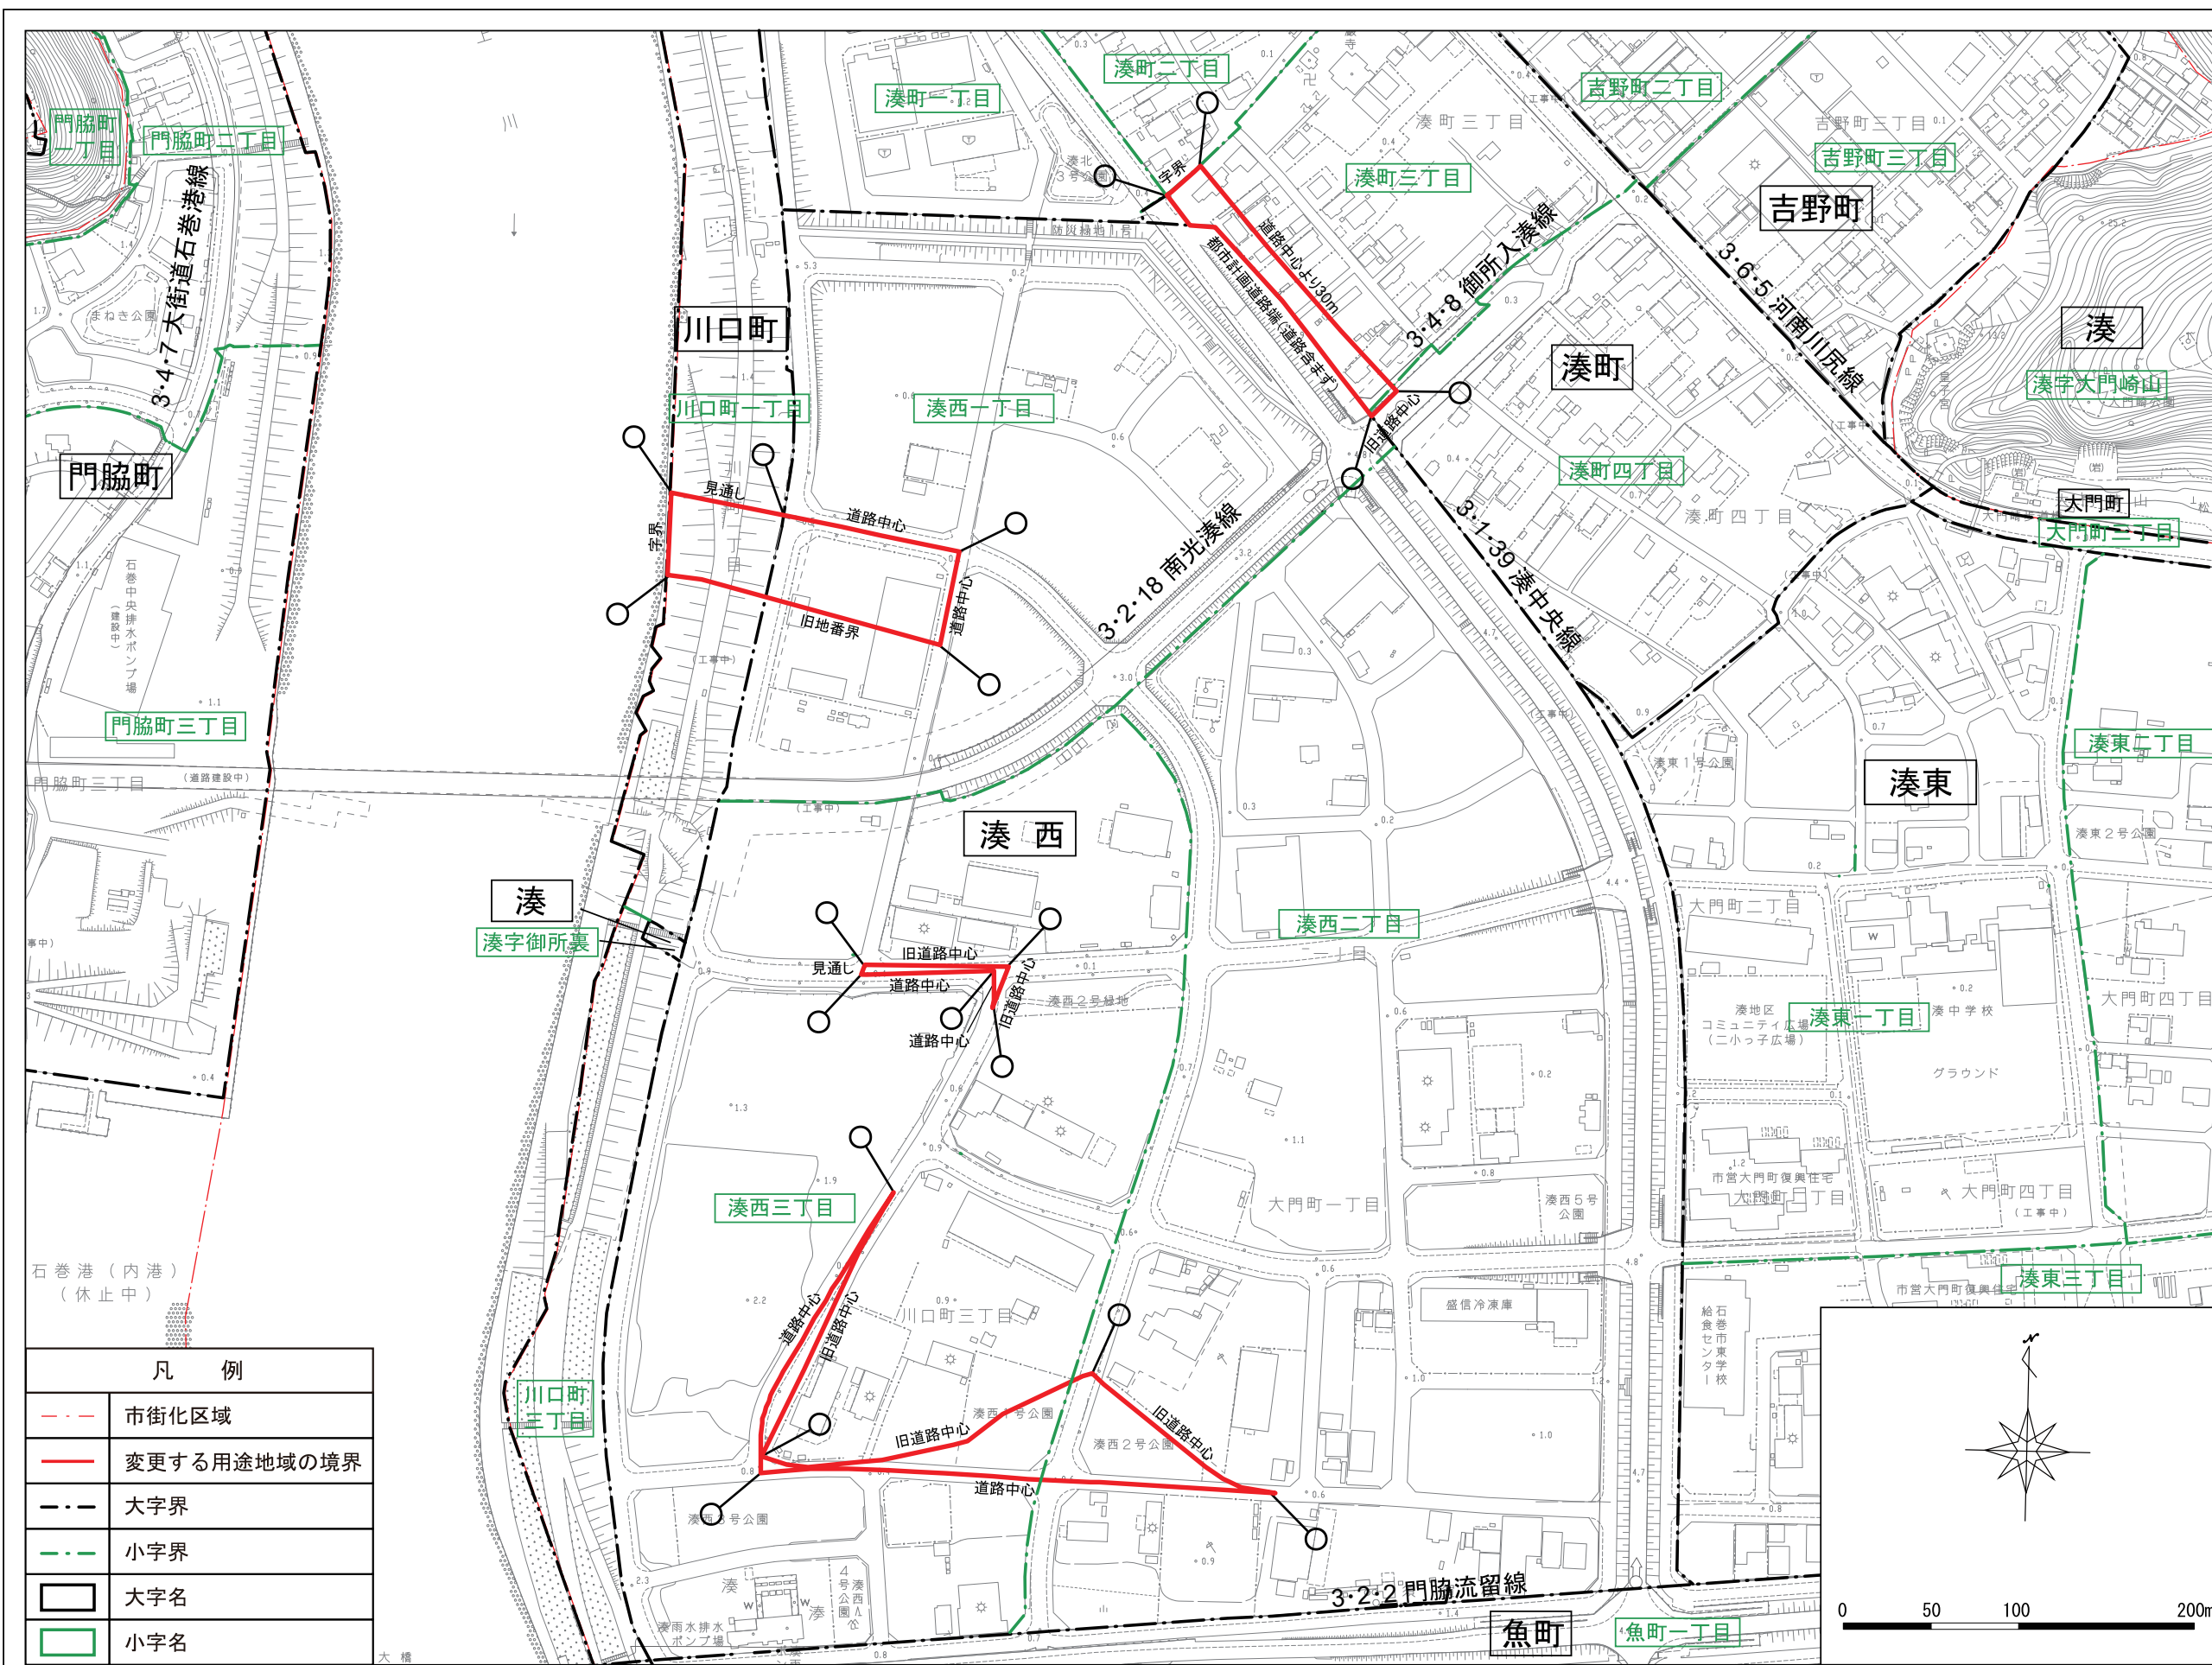

石巻広域都市計画用途地域の変更 (石巻市決定) 【参考図書】
 茜平地区 字界図

石巻広域都市計画用途地域の変更

(石巻市決定)

【参考図書】

南浜地区 字界図

石巻広域都市計画用途地域の変更 (石巻市決定)
中瀬地区
字界図 【参考図書】

石巻広域都市計画用途地域の変更（石巻市決定）

湊地区 字界図

【参考図書】

石巻広域都市計画用途地域の変更

(石巻市決定)

【参考図書】

魚町地区
字界図

石巻広域都市計画用途地域の変更 (石巻市決定)
渡波地区
字界 図 【参考図書】

石巻広域都市計画用途地域の変更 (石巻市決定) 【参考図書】
 茜平地区 新旧用途地域対照図

【変更前】

【変更後】

石巻広域都市計画用途地域の変更 (石巻市決定) 南浜地区 新旧用途地域対照図 【参考図書】

【変更前】

【変更後】

石巻広域都市計画用途地域の変更（石巻市決定）
 中瀬地区 新旧用途地域対照図 【参考図書】

【変更前】

【変更後】

石巻広域都市計画用途地域の変更（石巻市決定）
 湊地区 新旧用途地域対照図 【参考図書】

【変更前】

【変更後】

石巻広域都市計画用途地域の変更（石巻市決定）
 魚町地区 新旧用途地域対照図 【参考図書】

【変更前】

【変更後】

石巻広域都市計画用途地域の変更（石巻市決定）
 渡波地区 新旧用途地域対照図 【参考図書】

【変更前】

【変更後】