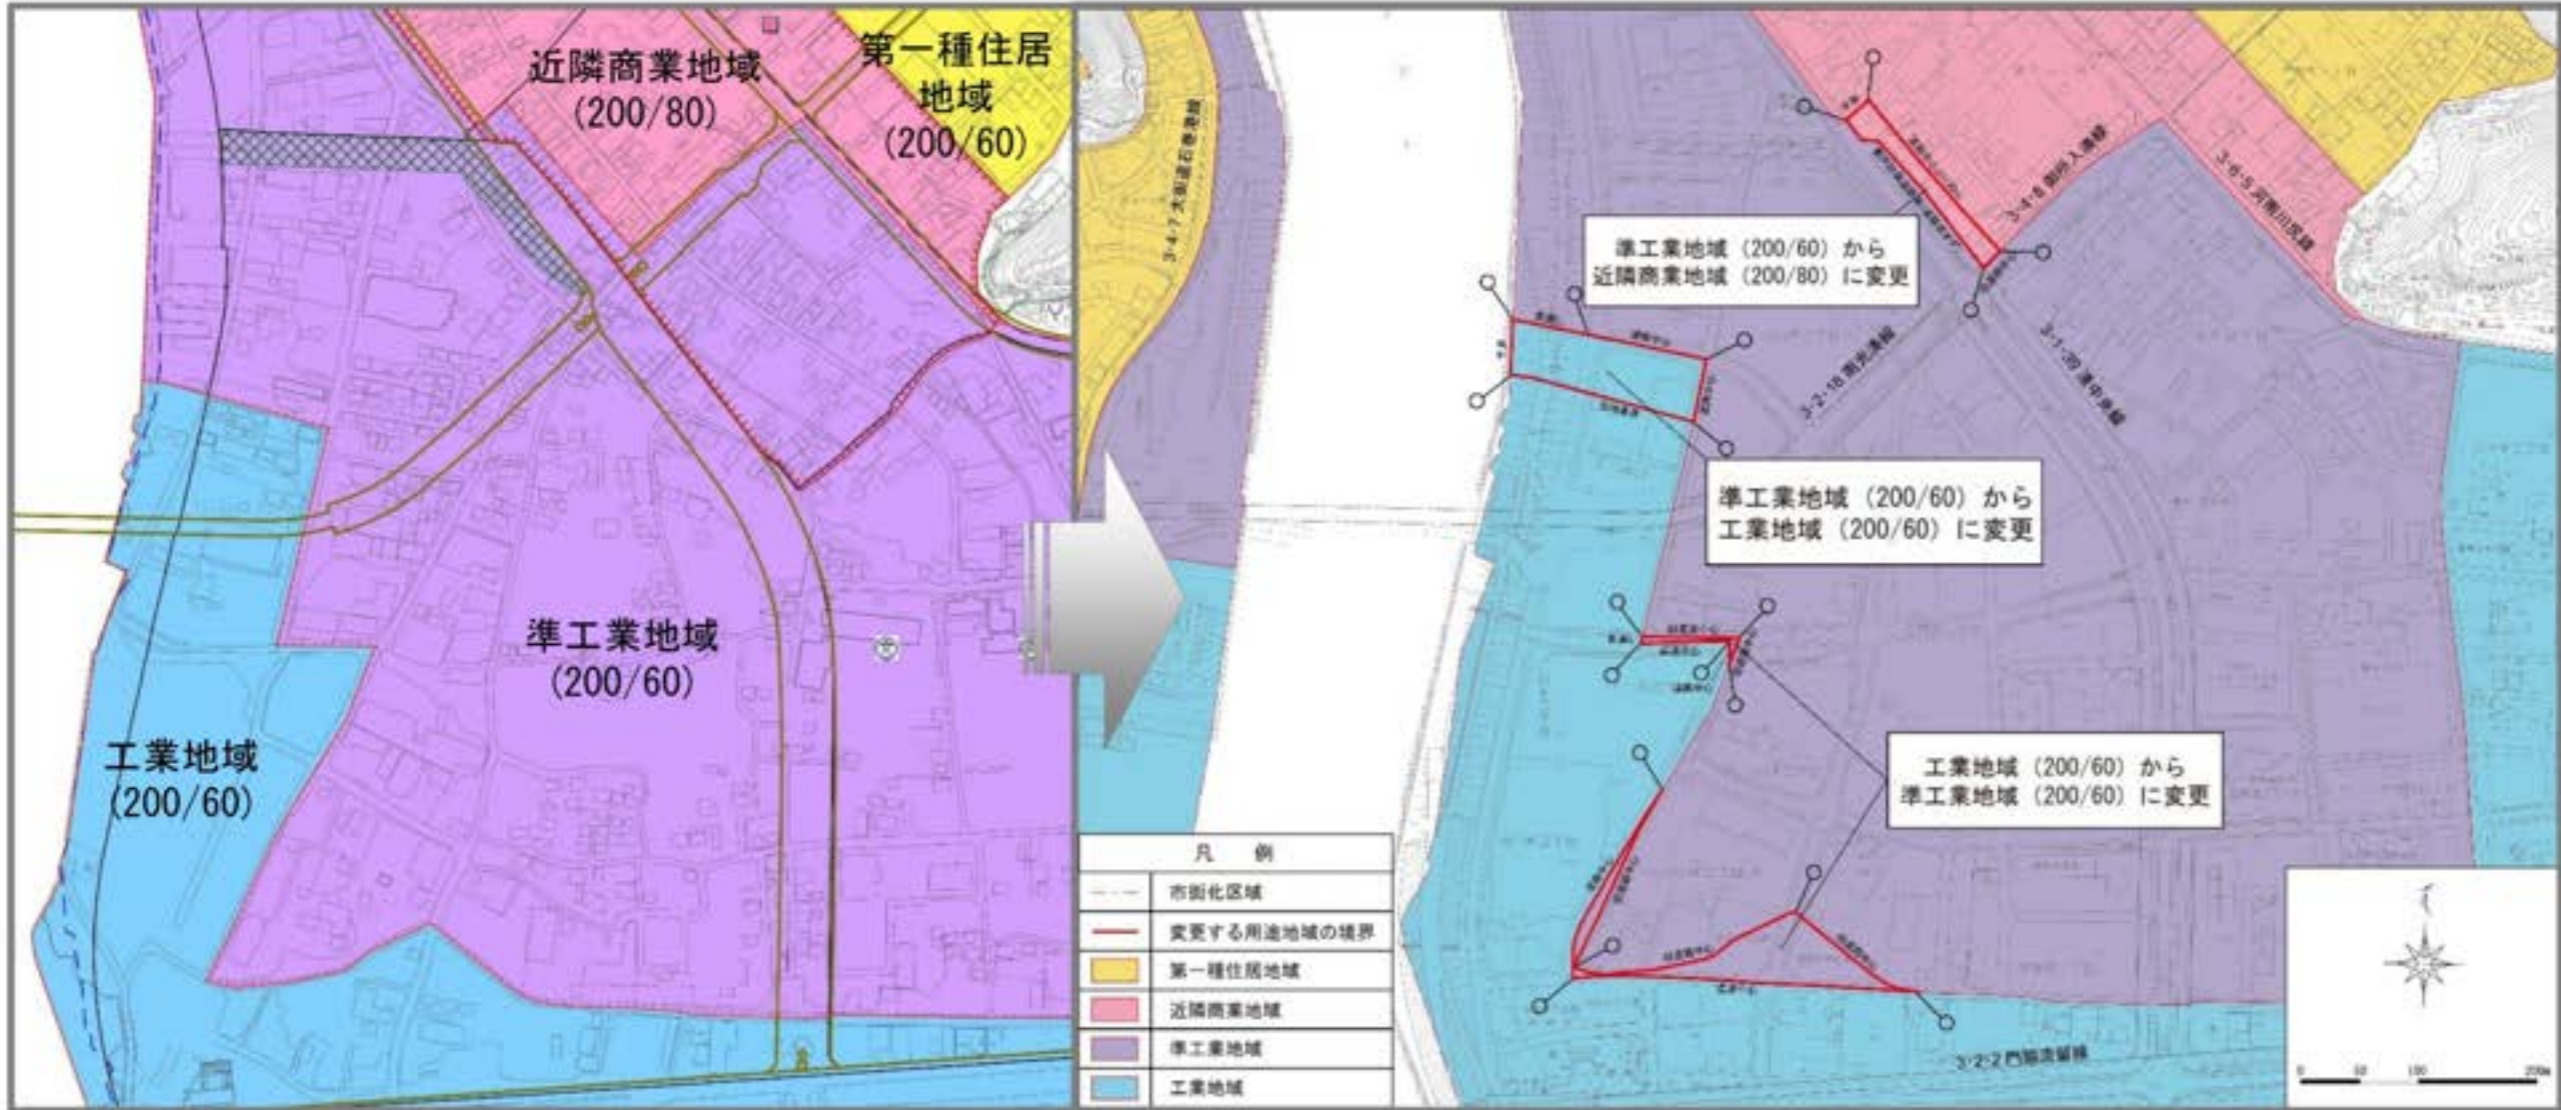

【変更後】

石巻広域都市計画用途地域の変更 (石巻市決定) 南浜地区 新旧用途地域対照図 【参考図書】

【変更前】

【変更後】

石巻広域都市計画用途地域の変更（石巻市決定）
 中瀬地区 新旧用途地域対照図 【参考図書】

【変更前】

【変更後】

石巻広域都市計画用途地域の変更（石巻市決定）
 湊地区 新旧用途地域対照図 【参考図書】

【変更前】

【変更後】

石巻広域都市計画用途地域の変更（石巻市決定）
 魚町地区 新旧用途地域対照図 【参考図書】

【変更前】

【変更後】

石巻広域都市計画用途地域の変更（石巻市決定）
 渡波地区 新旧用途地域対照図 【参考図書】

【変更前】

【変更後】