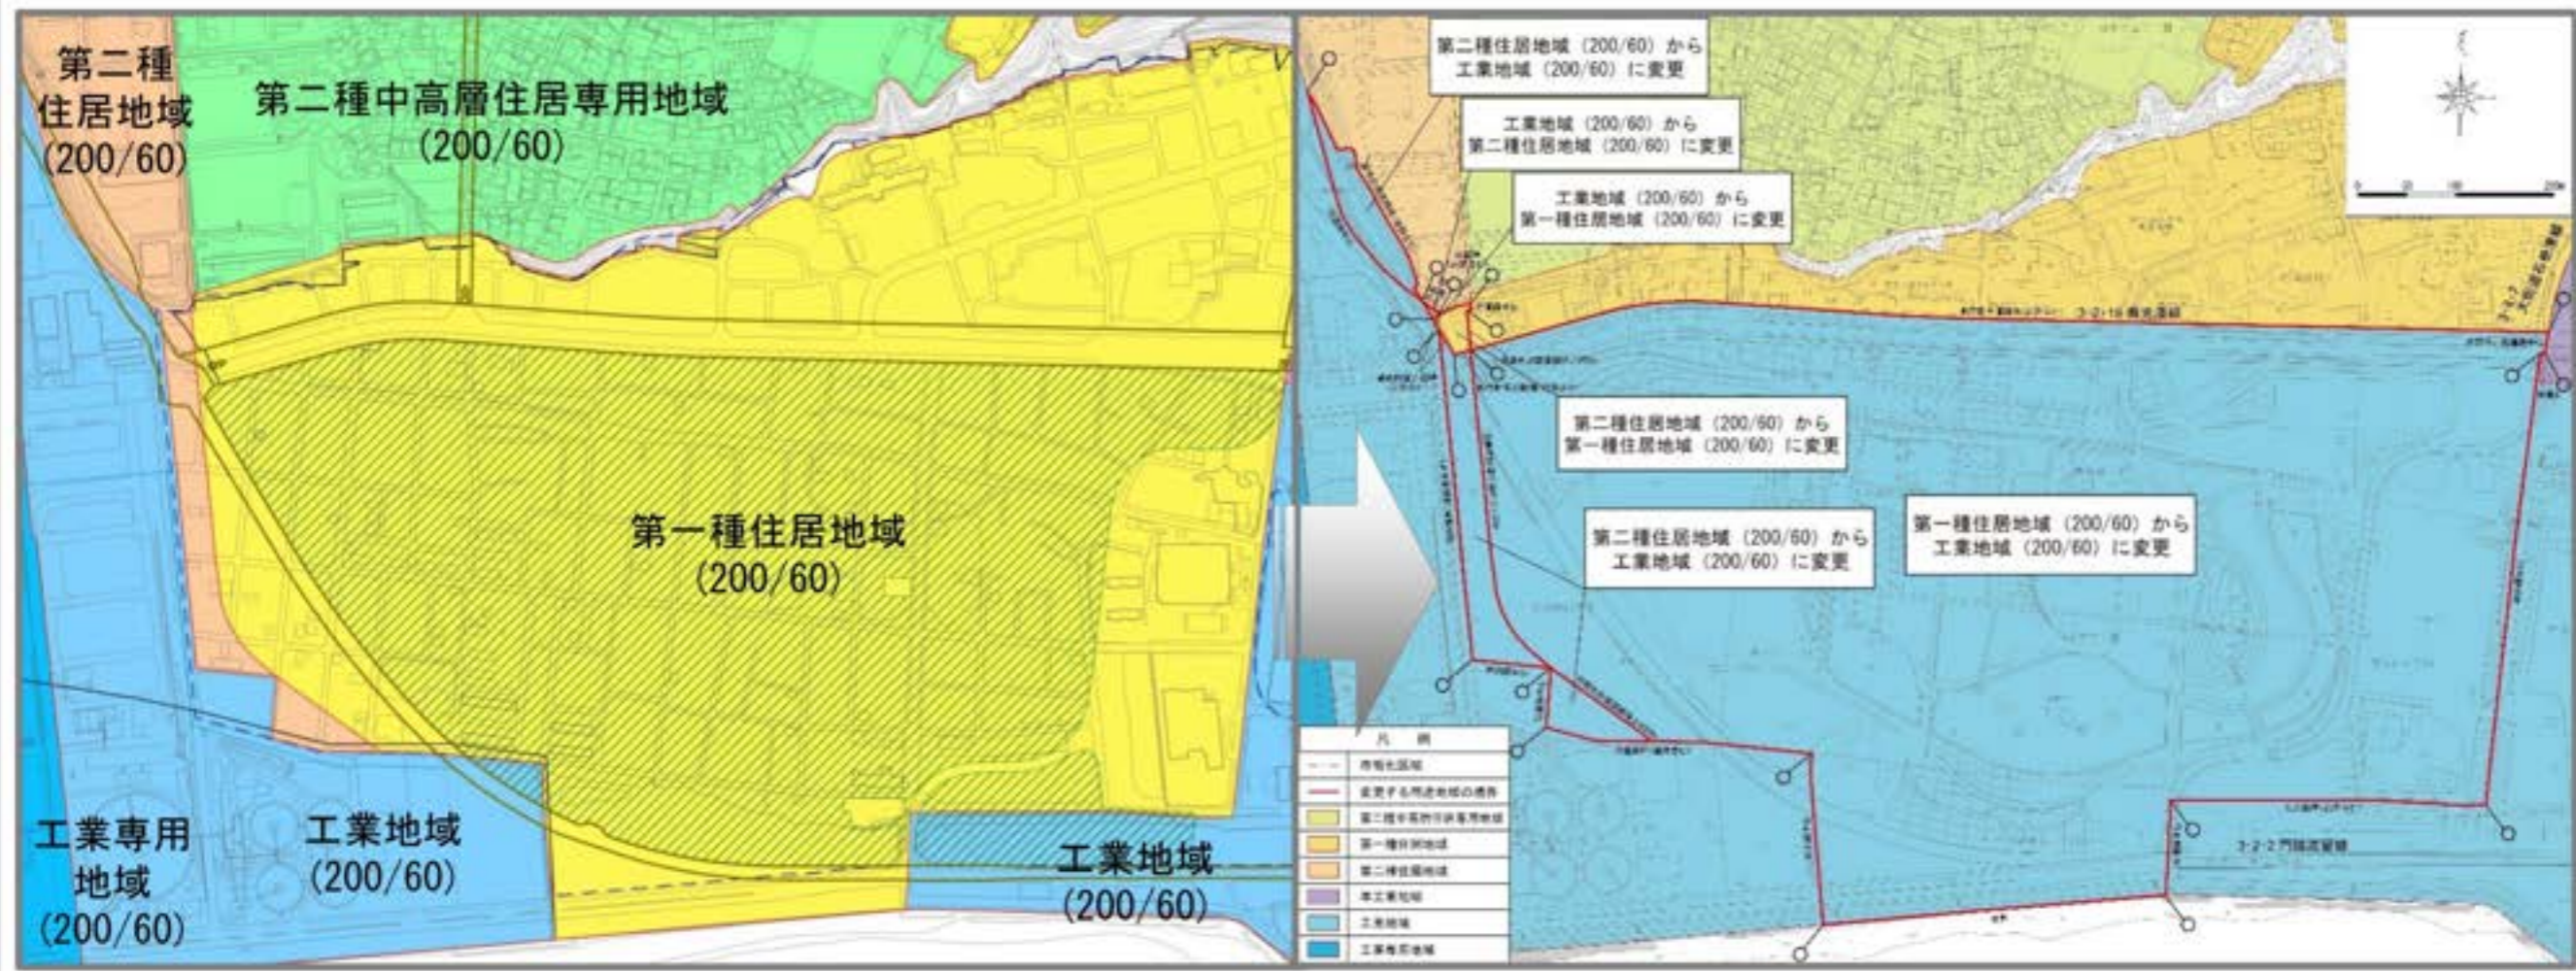

石巻広域都市計画用途地域の変更 (石巻市決定) 南浜地区 新旧用途地域対照図 【参考図書】

【変更前】

【変更後】