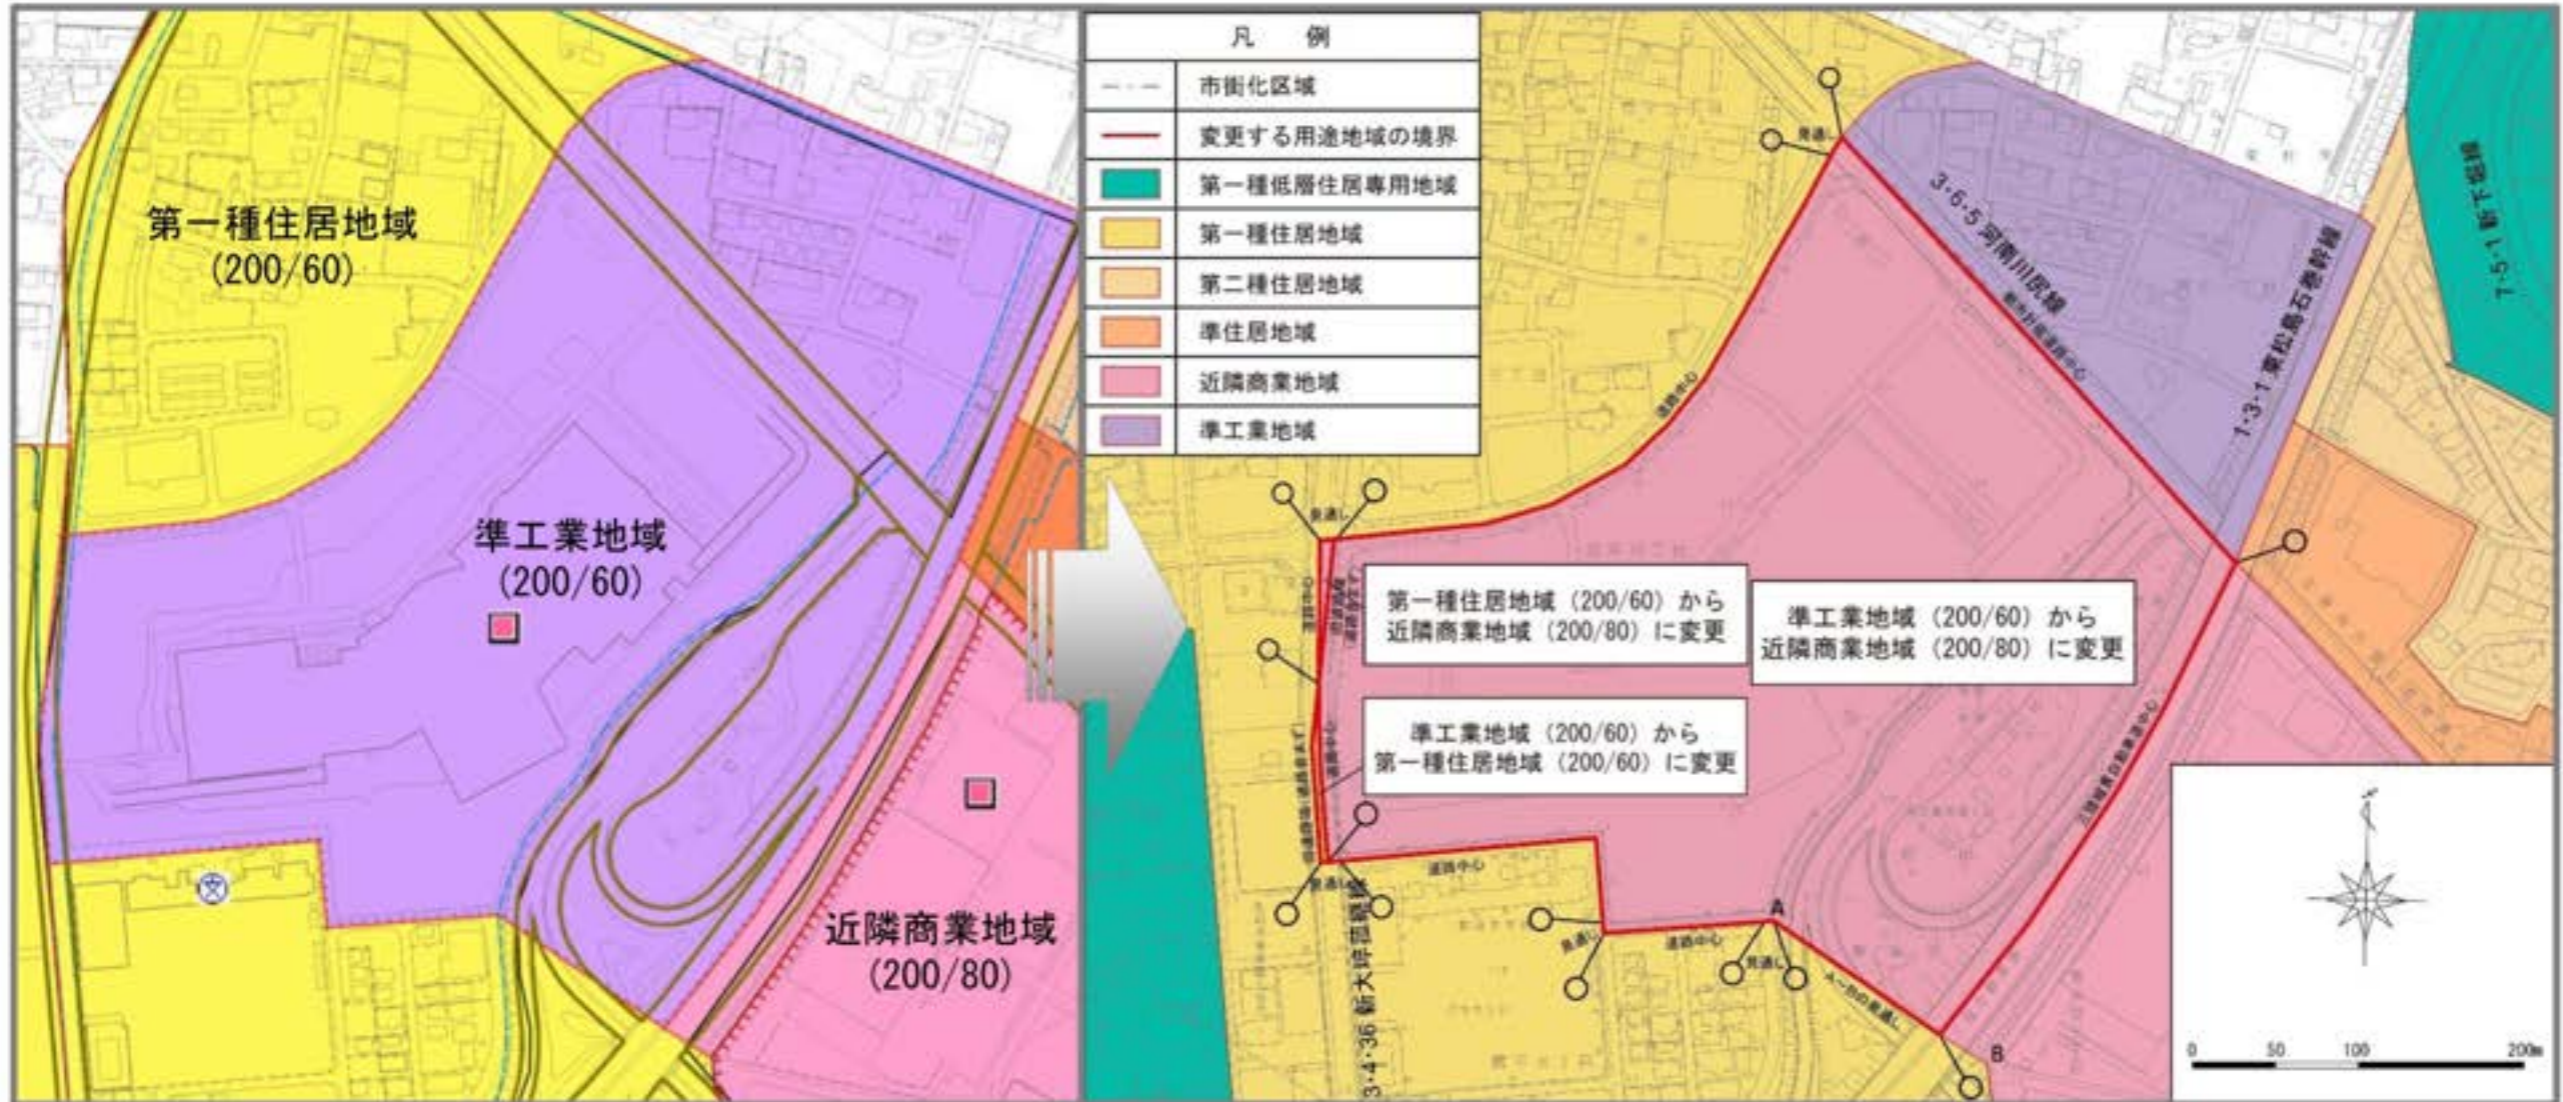

【参考図書】

石巻広域都市計画用途地域の変更

(石巻市決定)

【参考図書】

魚町地区
字界図

石巻広域都市計画用途地域の変更 (石巻市決定)
渡波地区
字界 図 【参考図書】

石巻広域都市計画用途地域の変更 (石巻市決定) 【参考図書】
 茜平地区 新旧用途地域対照図

【変更前】