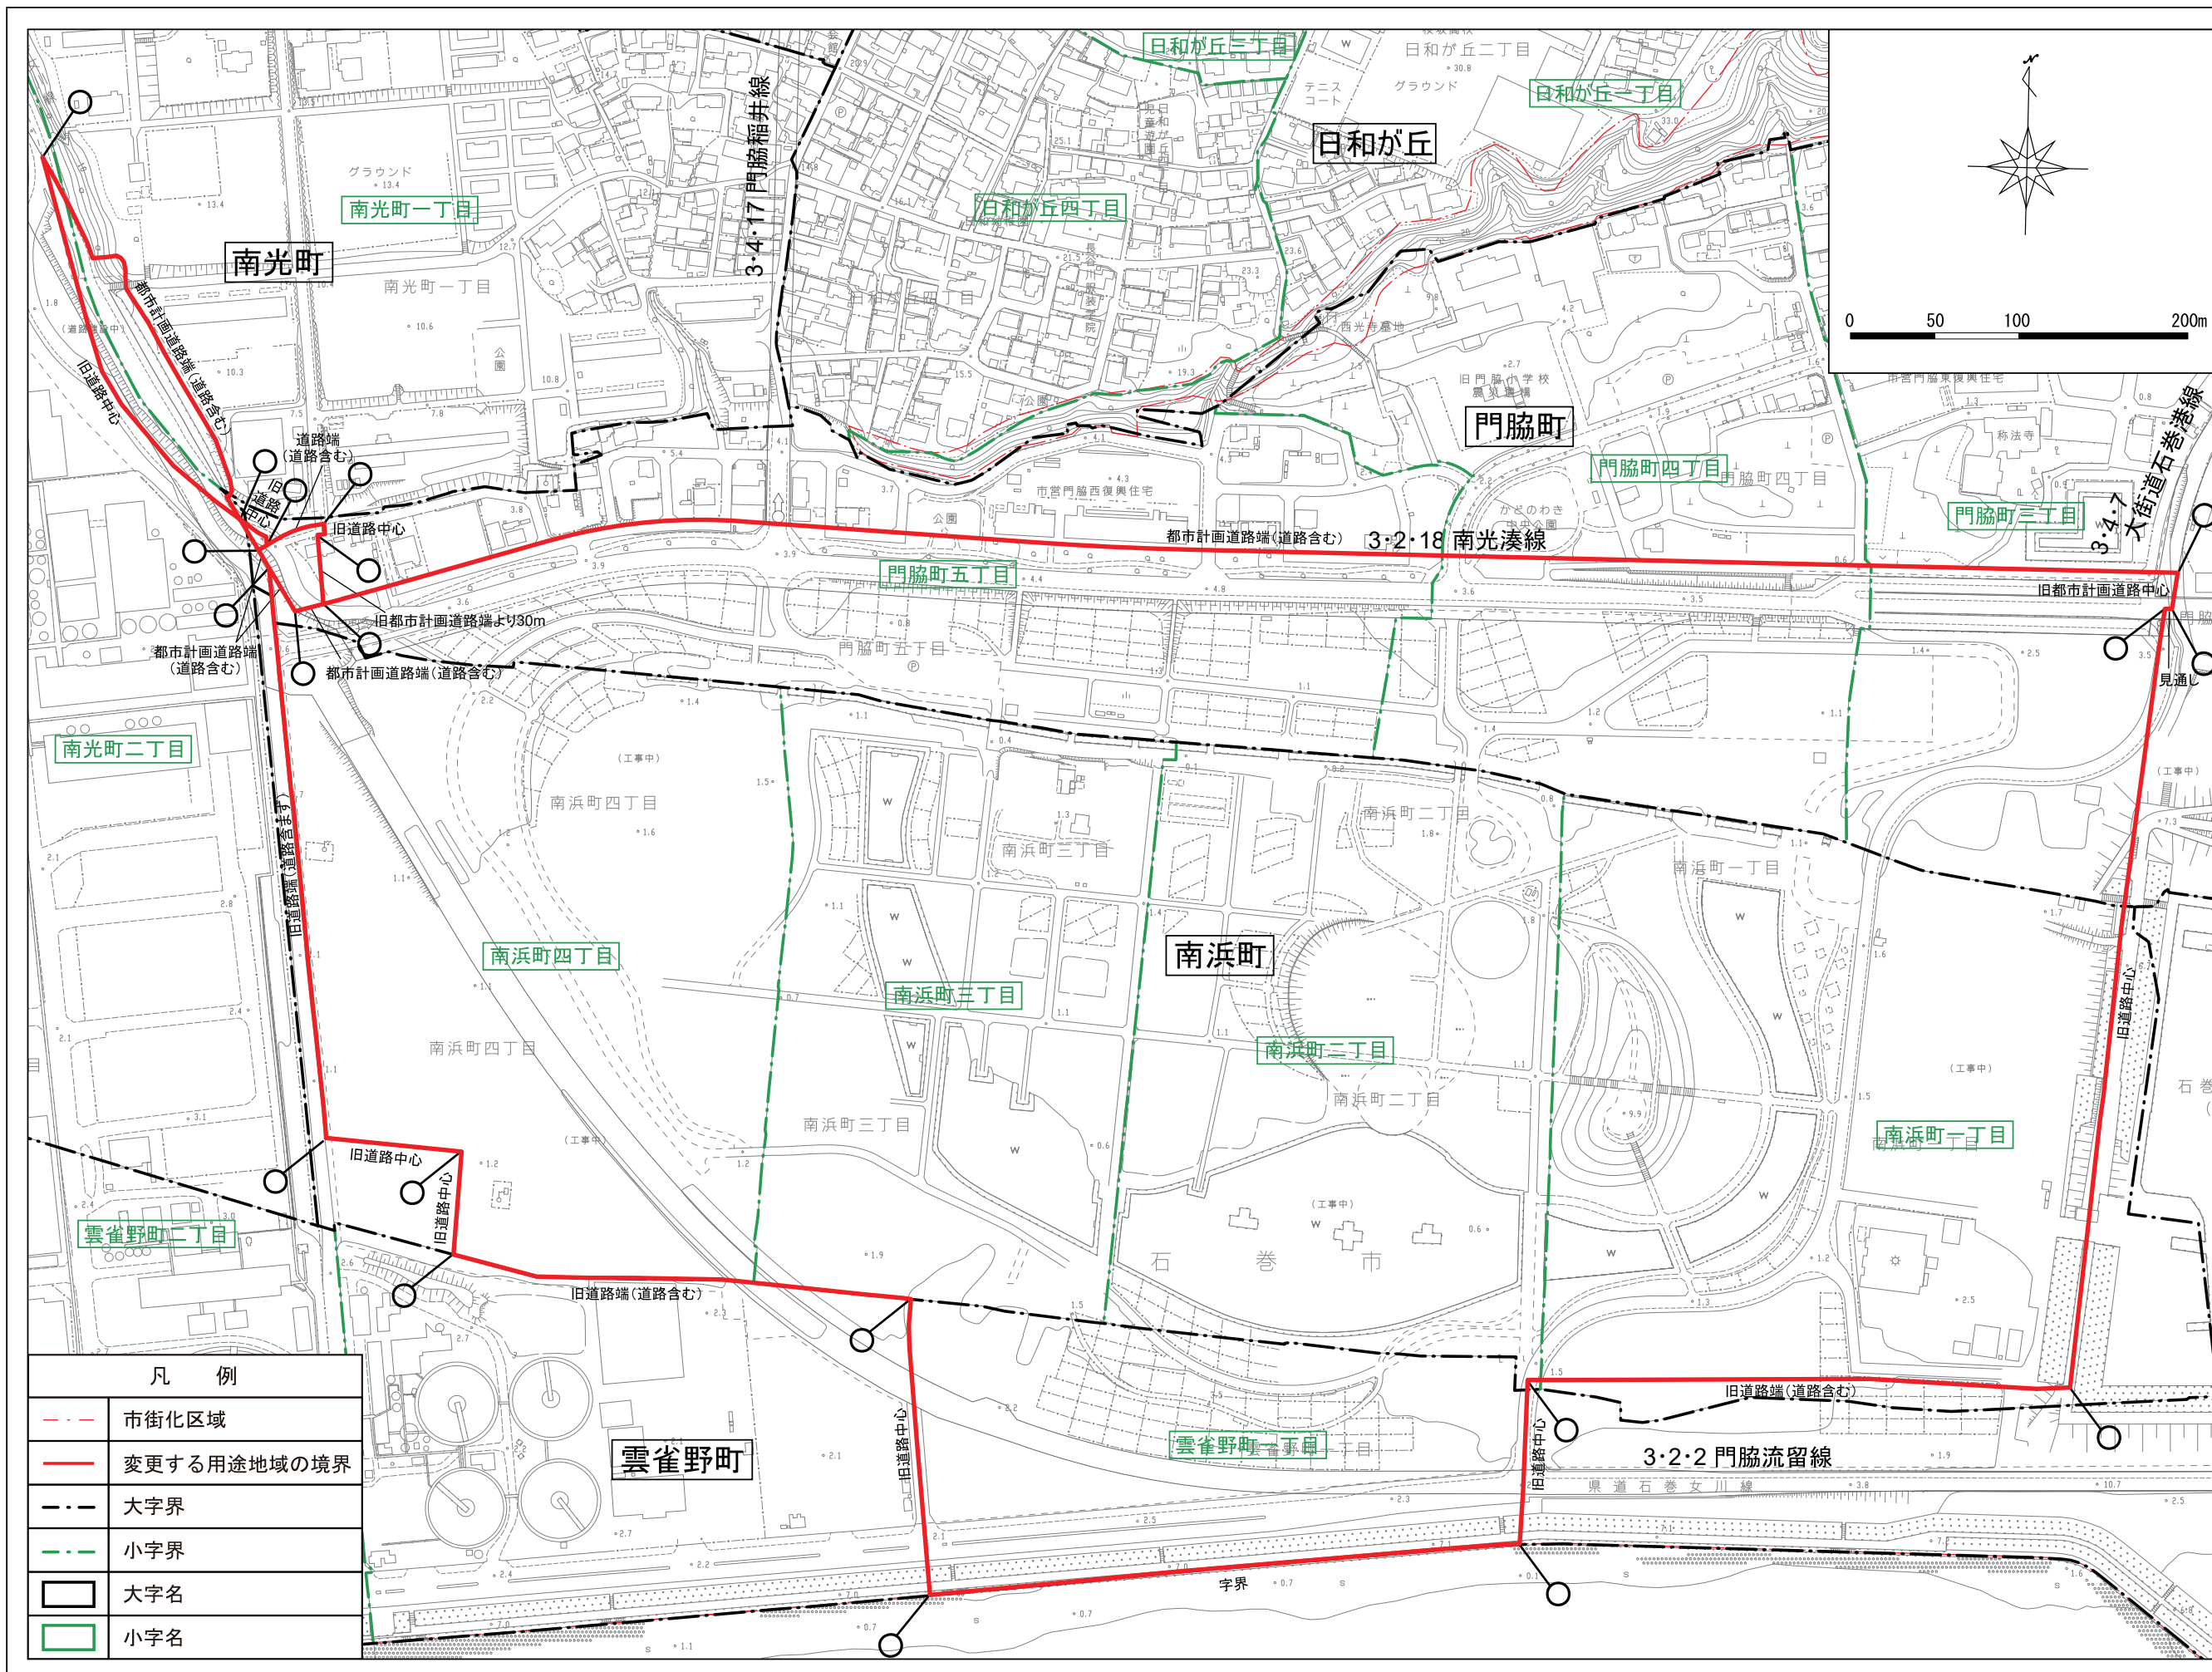

石巻広域都市計画用途地域の変更 (石巻市決定) 【参考図書】
 茜平地区 字界図

石巻広域都市計画用途地域の変更

(石巻市決定)

【参考図書】

南浜地区 字界図

石巻広域都市計画用途地域の変更 (石巻市決定)
中瀬地区
字界図 【参考図書】

石巻広域都市計画用途地域の変更（石巻市決定）

湊地区 字界図

【参考図書】

石巻広域都市計画用途地域の変更

(石巻市決定)

【参考図書】

魚町地区
字界図

石巻広域都市計画用途地域の変更 (石巻市決定)
渡波地区
字界 図 【参考図書】

石巻広域都市計画用途地域の変更 (石巻市決定) 【参考図書】
 茜平地区 新旧用途地域対照図

【変更前】

【変更後】

石巻広域都市計画用途地域の変更 (石巻市決定) 南浜地区 新旧用途地域対照図 【参考図書】

【変更前】

【変更後】

石巻広域都市計画用途地域の変更（石巻市決定）
 中瀬地区 新旧用途地域対照図 【参考図書】

【変更前】

【変更後】

石巻広域都市計画用途地域の変更（石巻市決定）
 湊地区 新旧用途地域対照図 【参考図書】

【変更前】

【変更後】

石巻広域都市計画用途地域の変更（石巻市決定）
 魚町地区 新旧用途地域対照図 【参考図書】

【変更前】

【変更後】

石巻広域都市計画用途地域の変更（石巻市決定）
 渡波地区 新旧用途地域対照図 【参考図書】

【変更前】

【変更後】