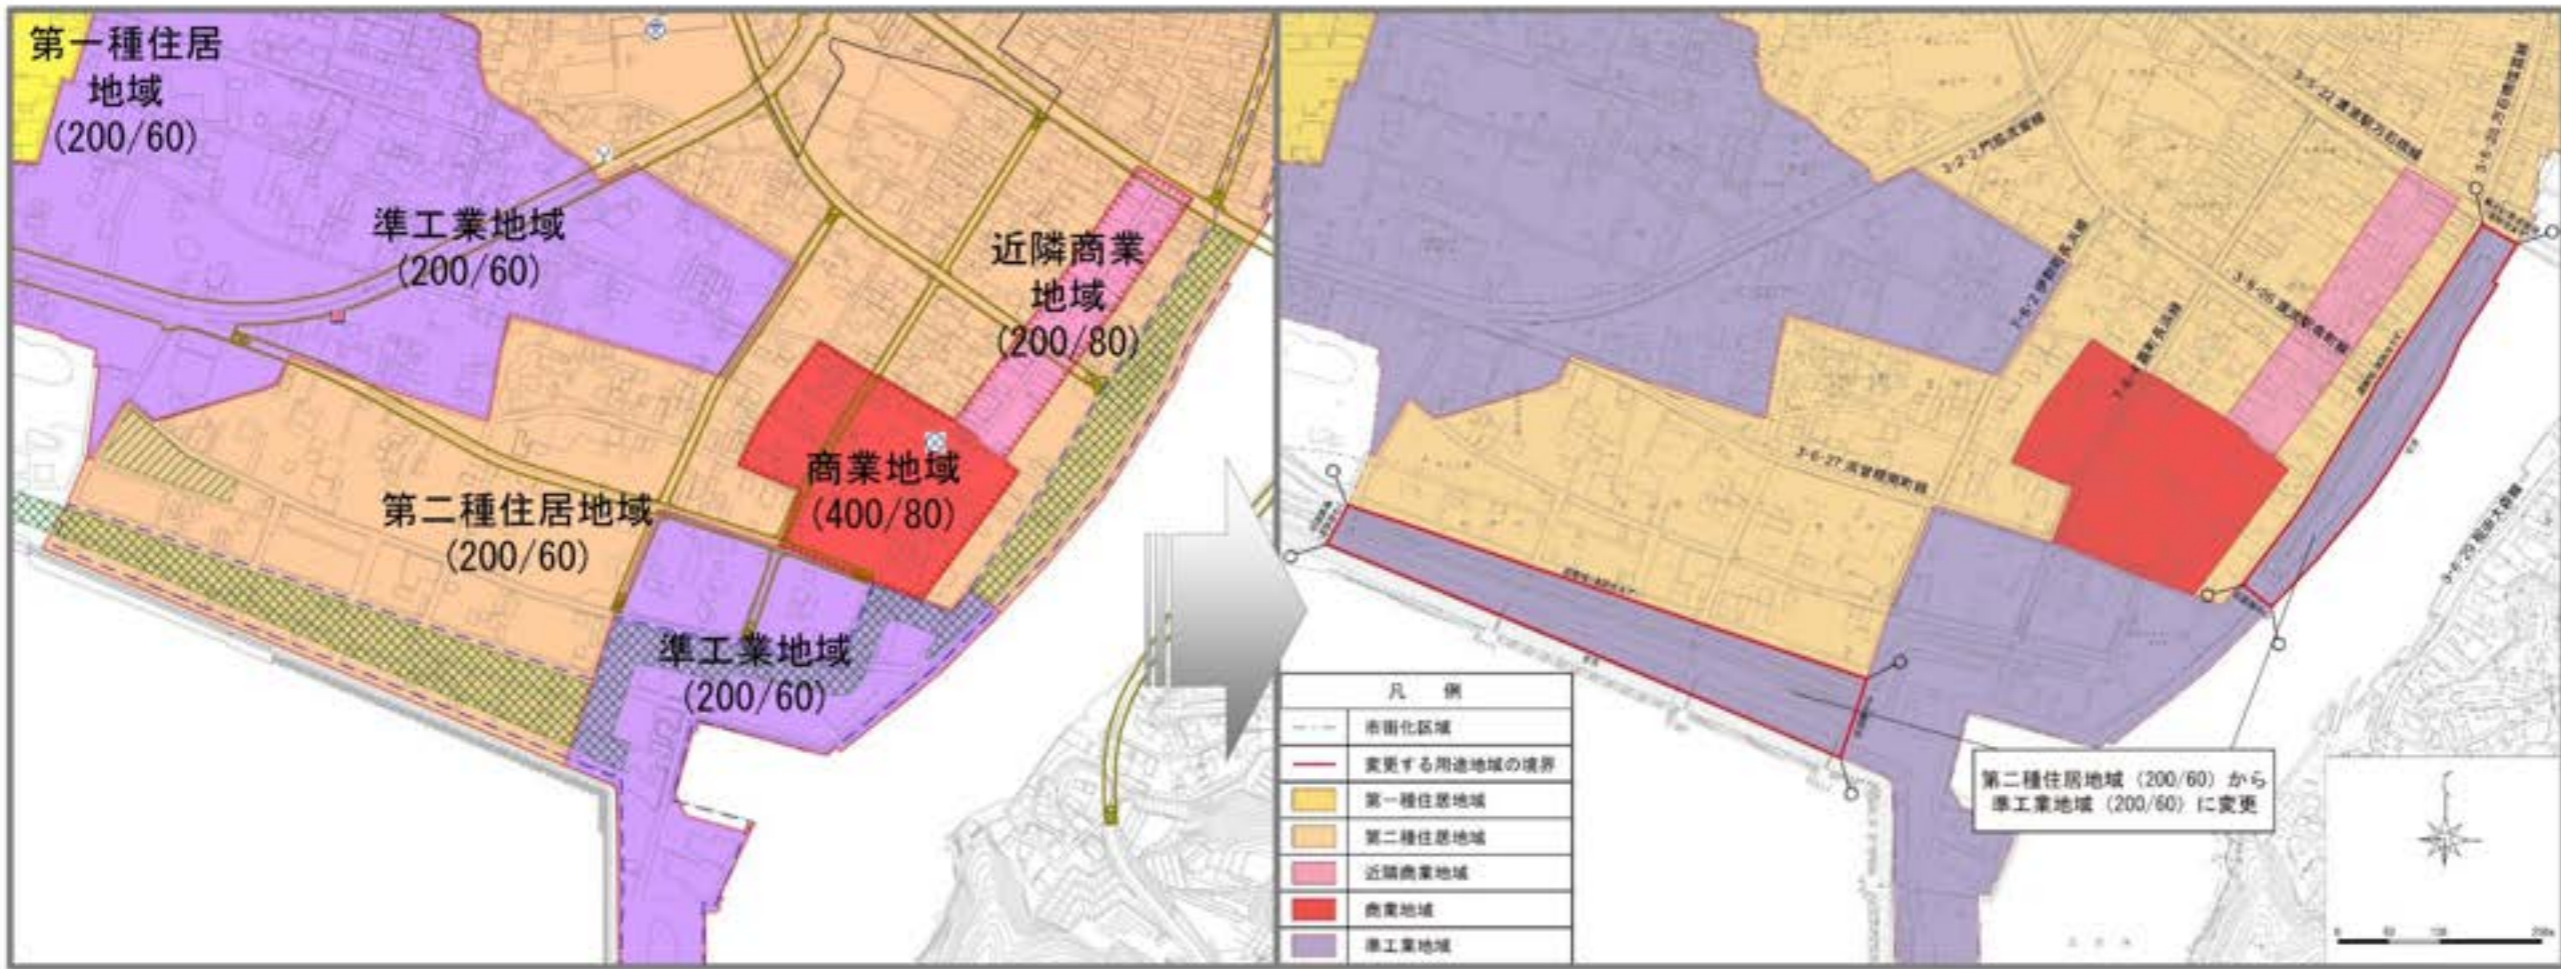

【変更前】

【変更後】

石巻広域都市計画用途地域の変更（石巻市決定）
 魚町地区 新旧用途地域対照図 【参考図書】

【変更前】

【変更後】

石巻広域都市計画用途地域の変更（石巻市決定）
 渡波地区 新旧用途地域対照図 【参考図書】

【変更前】

【変更後】