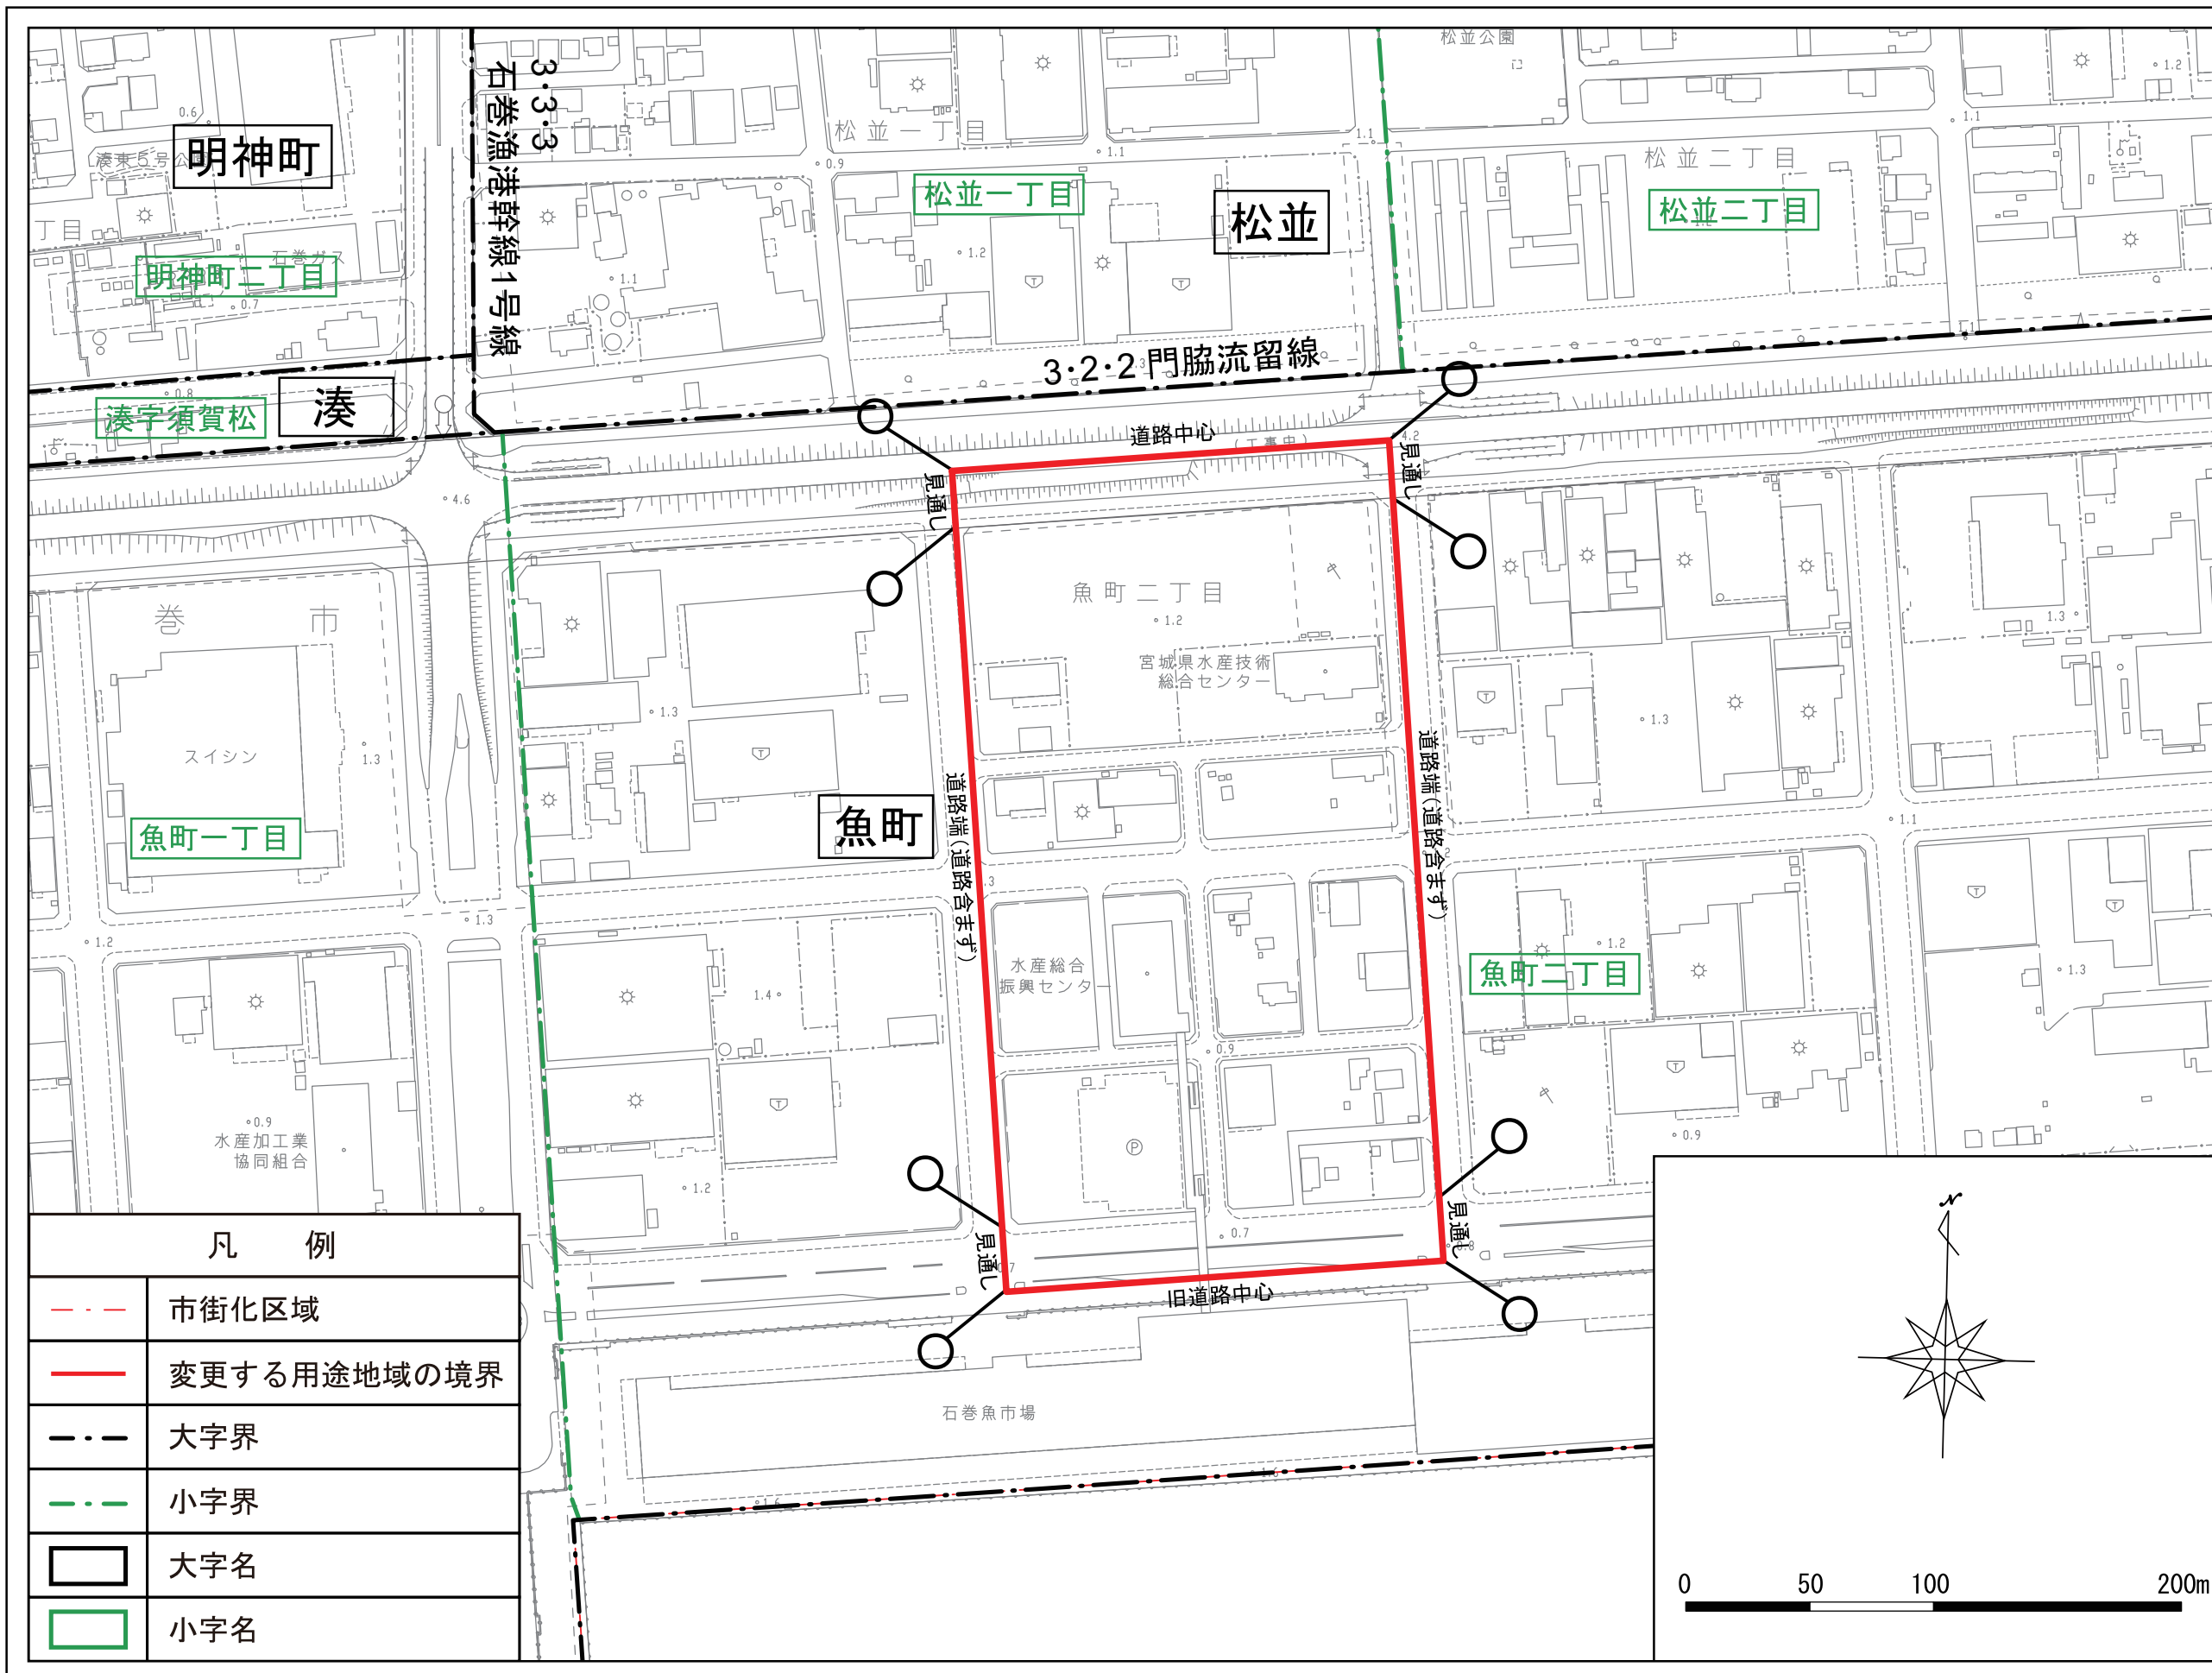

【参考図書】

石巻広域都市計画用途地域の変更

(石巻市決定)

【参考図書】

魚町地区
字界図

石巻広域都市計画用途地域の変更 (石巻市決定)
渡波地区
字界 図 【参考図書】

石巻広域都市計画用途地域の変更 (石巻市決定) 【参考図書】
 茜平地区 新旧用途地域対照図

【変更前】