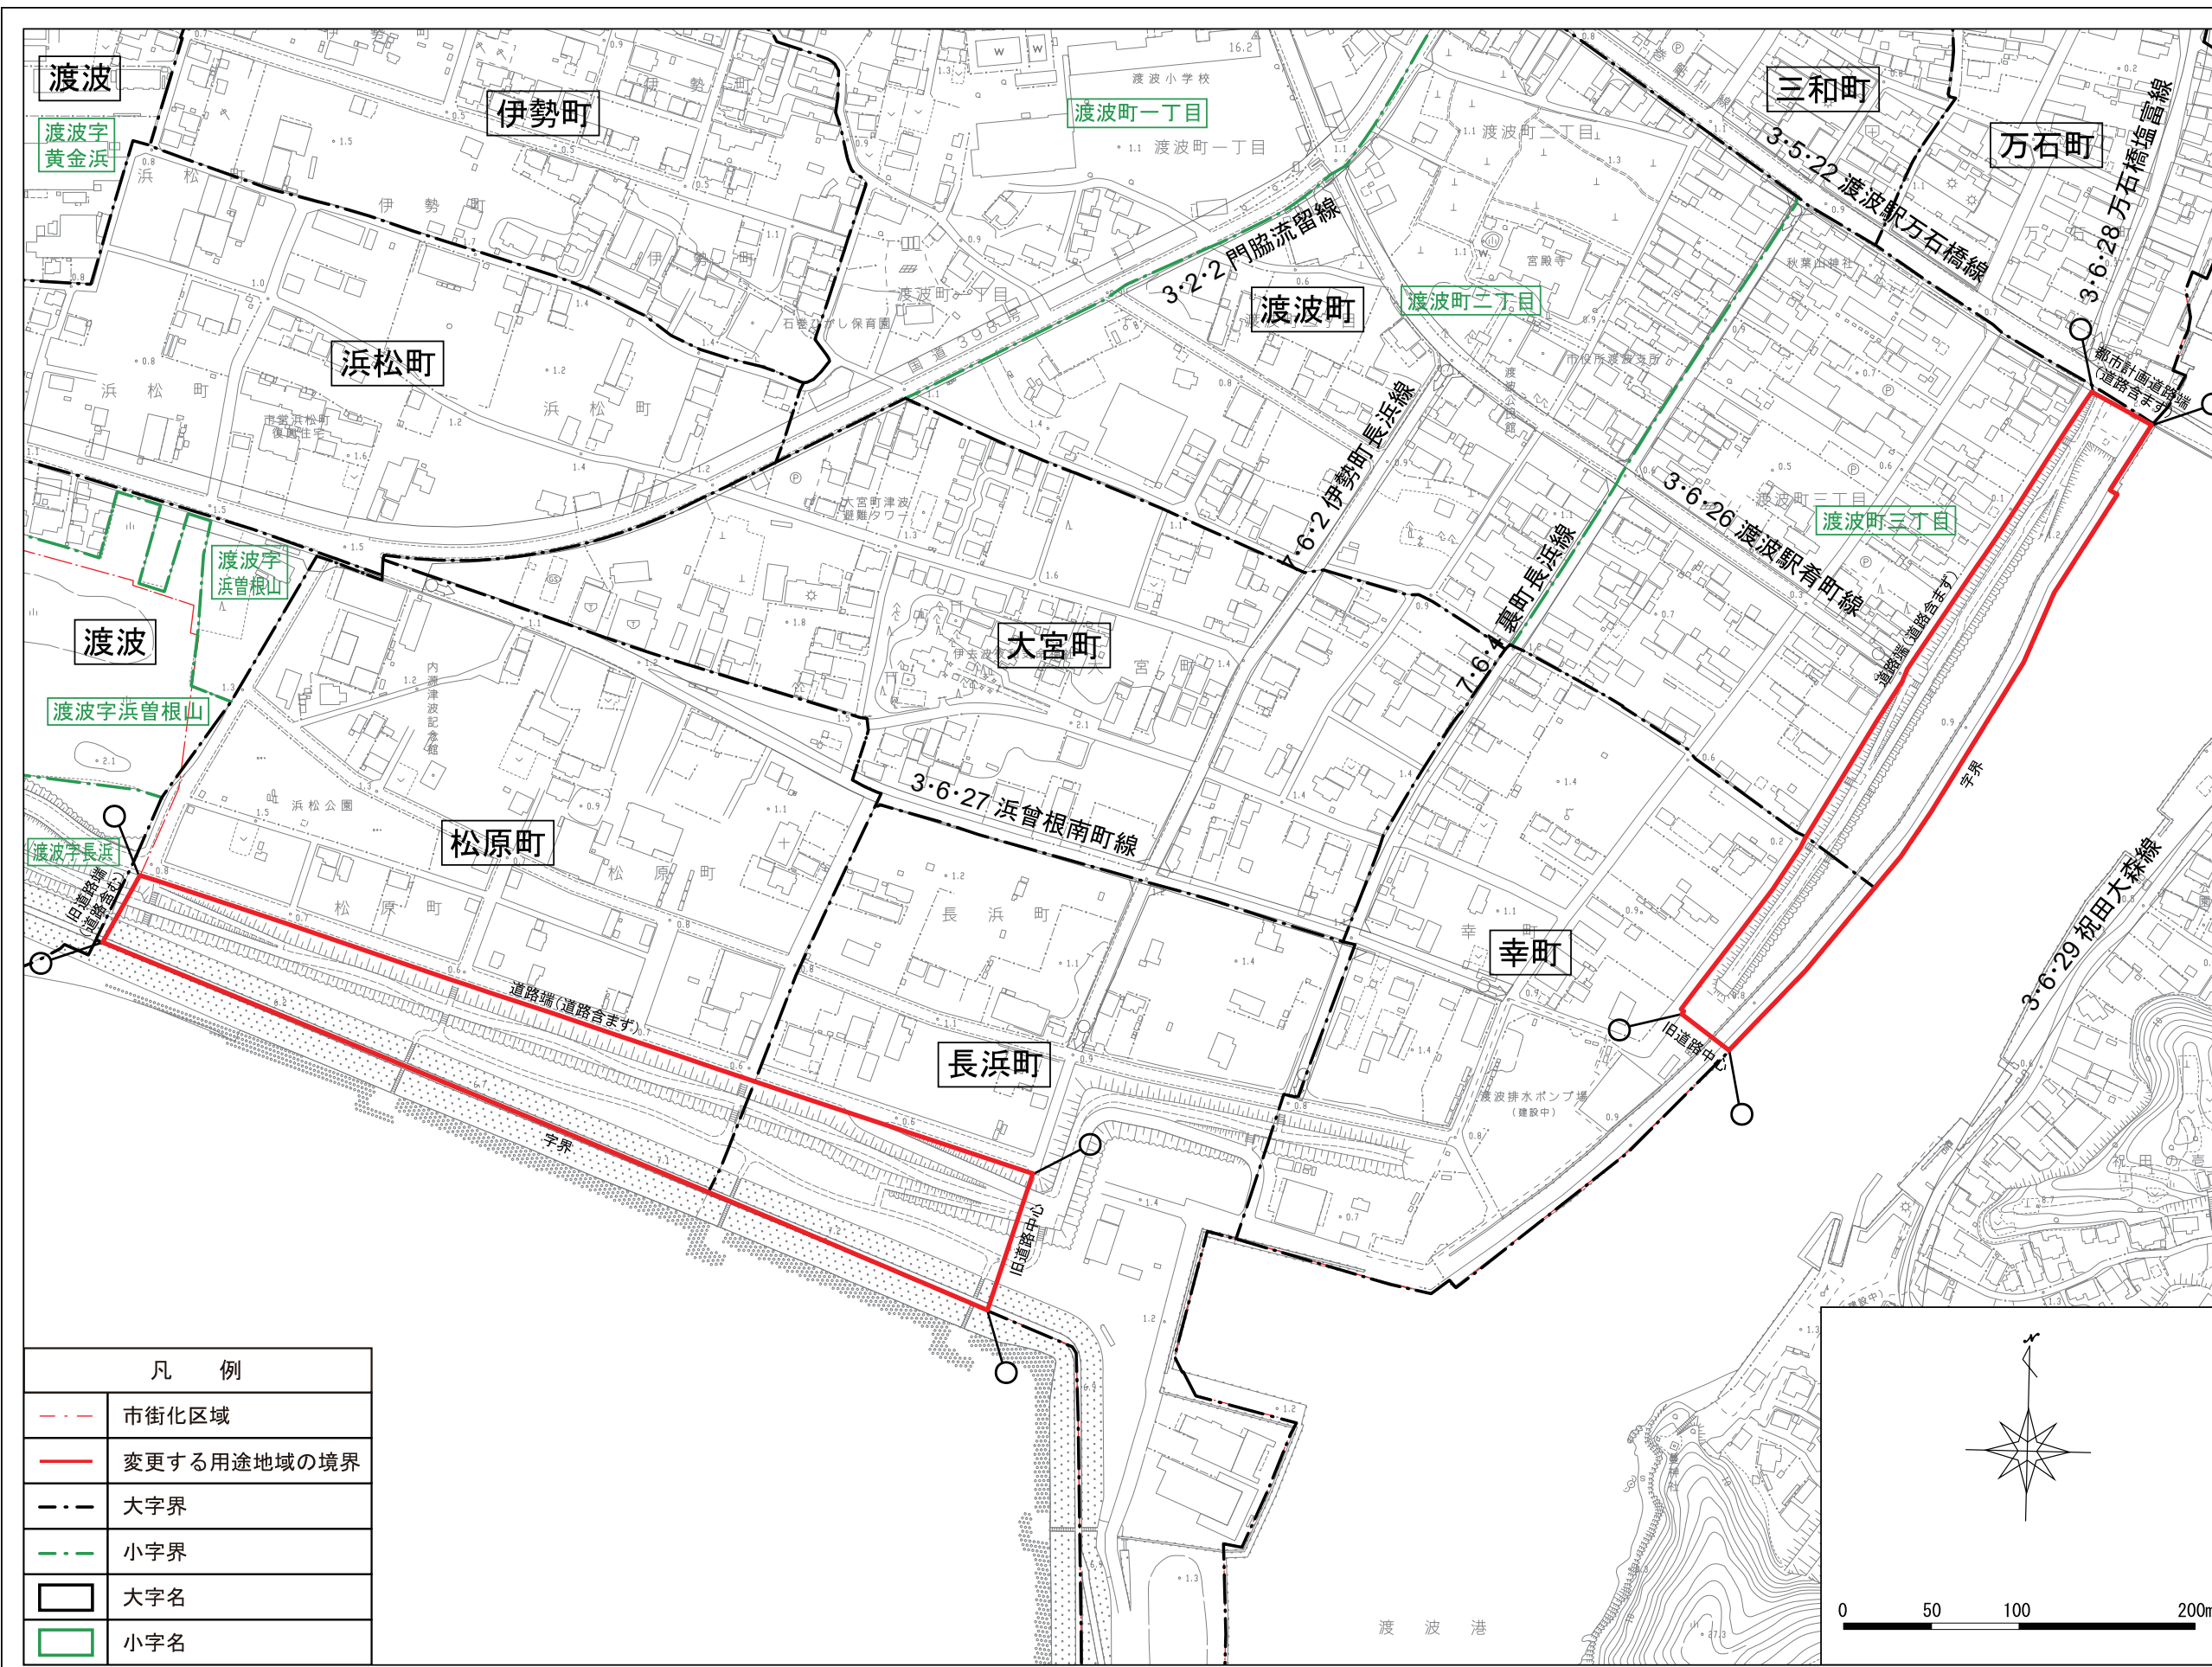

【参考図書】

石巻広域都市計画用途地域の変更

(石巻市決定)

【参考図書】

魚町地区
字界図

石巻広域都市計画用途地域の変更 (石巻市決定)
渡波地区
字界 図 【参考図書】

石巻広域都市計画用途地域の変更 (石巻市決定) 【参考図書】
 茜平地区 新旧用途地域対照図

【変更前】