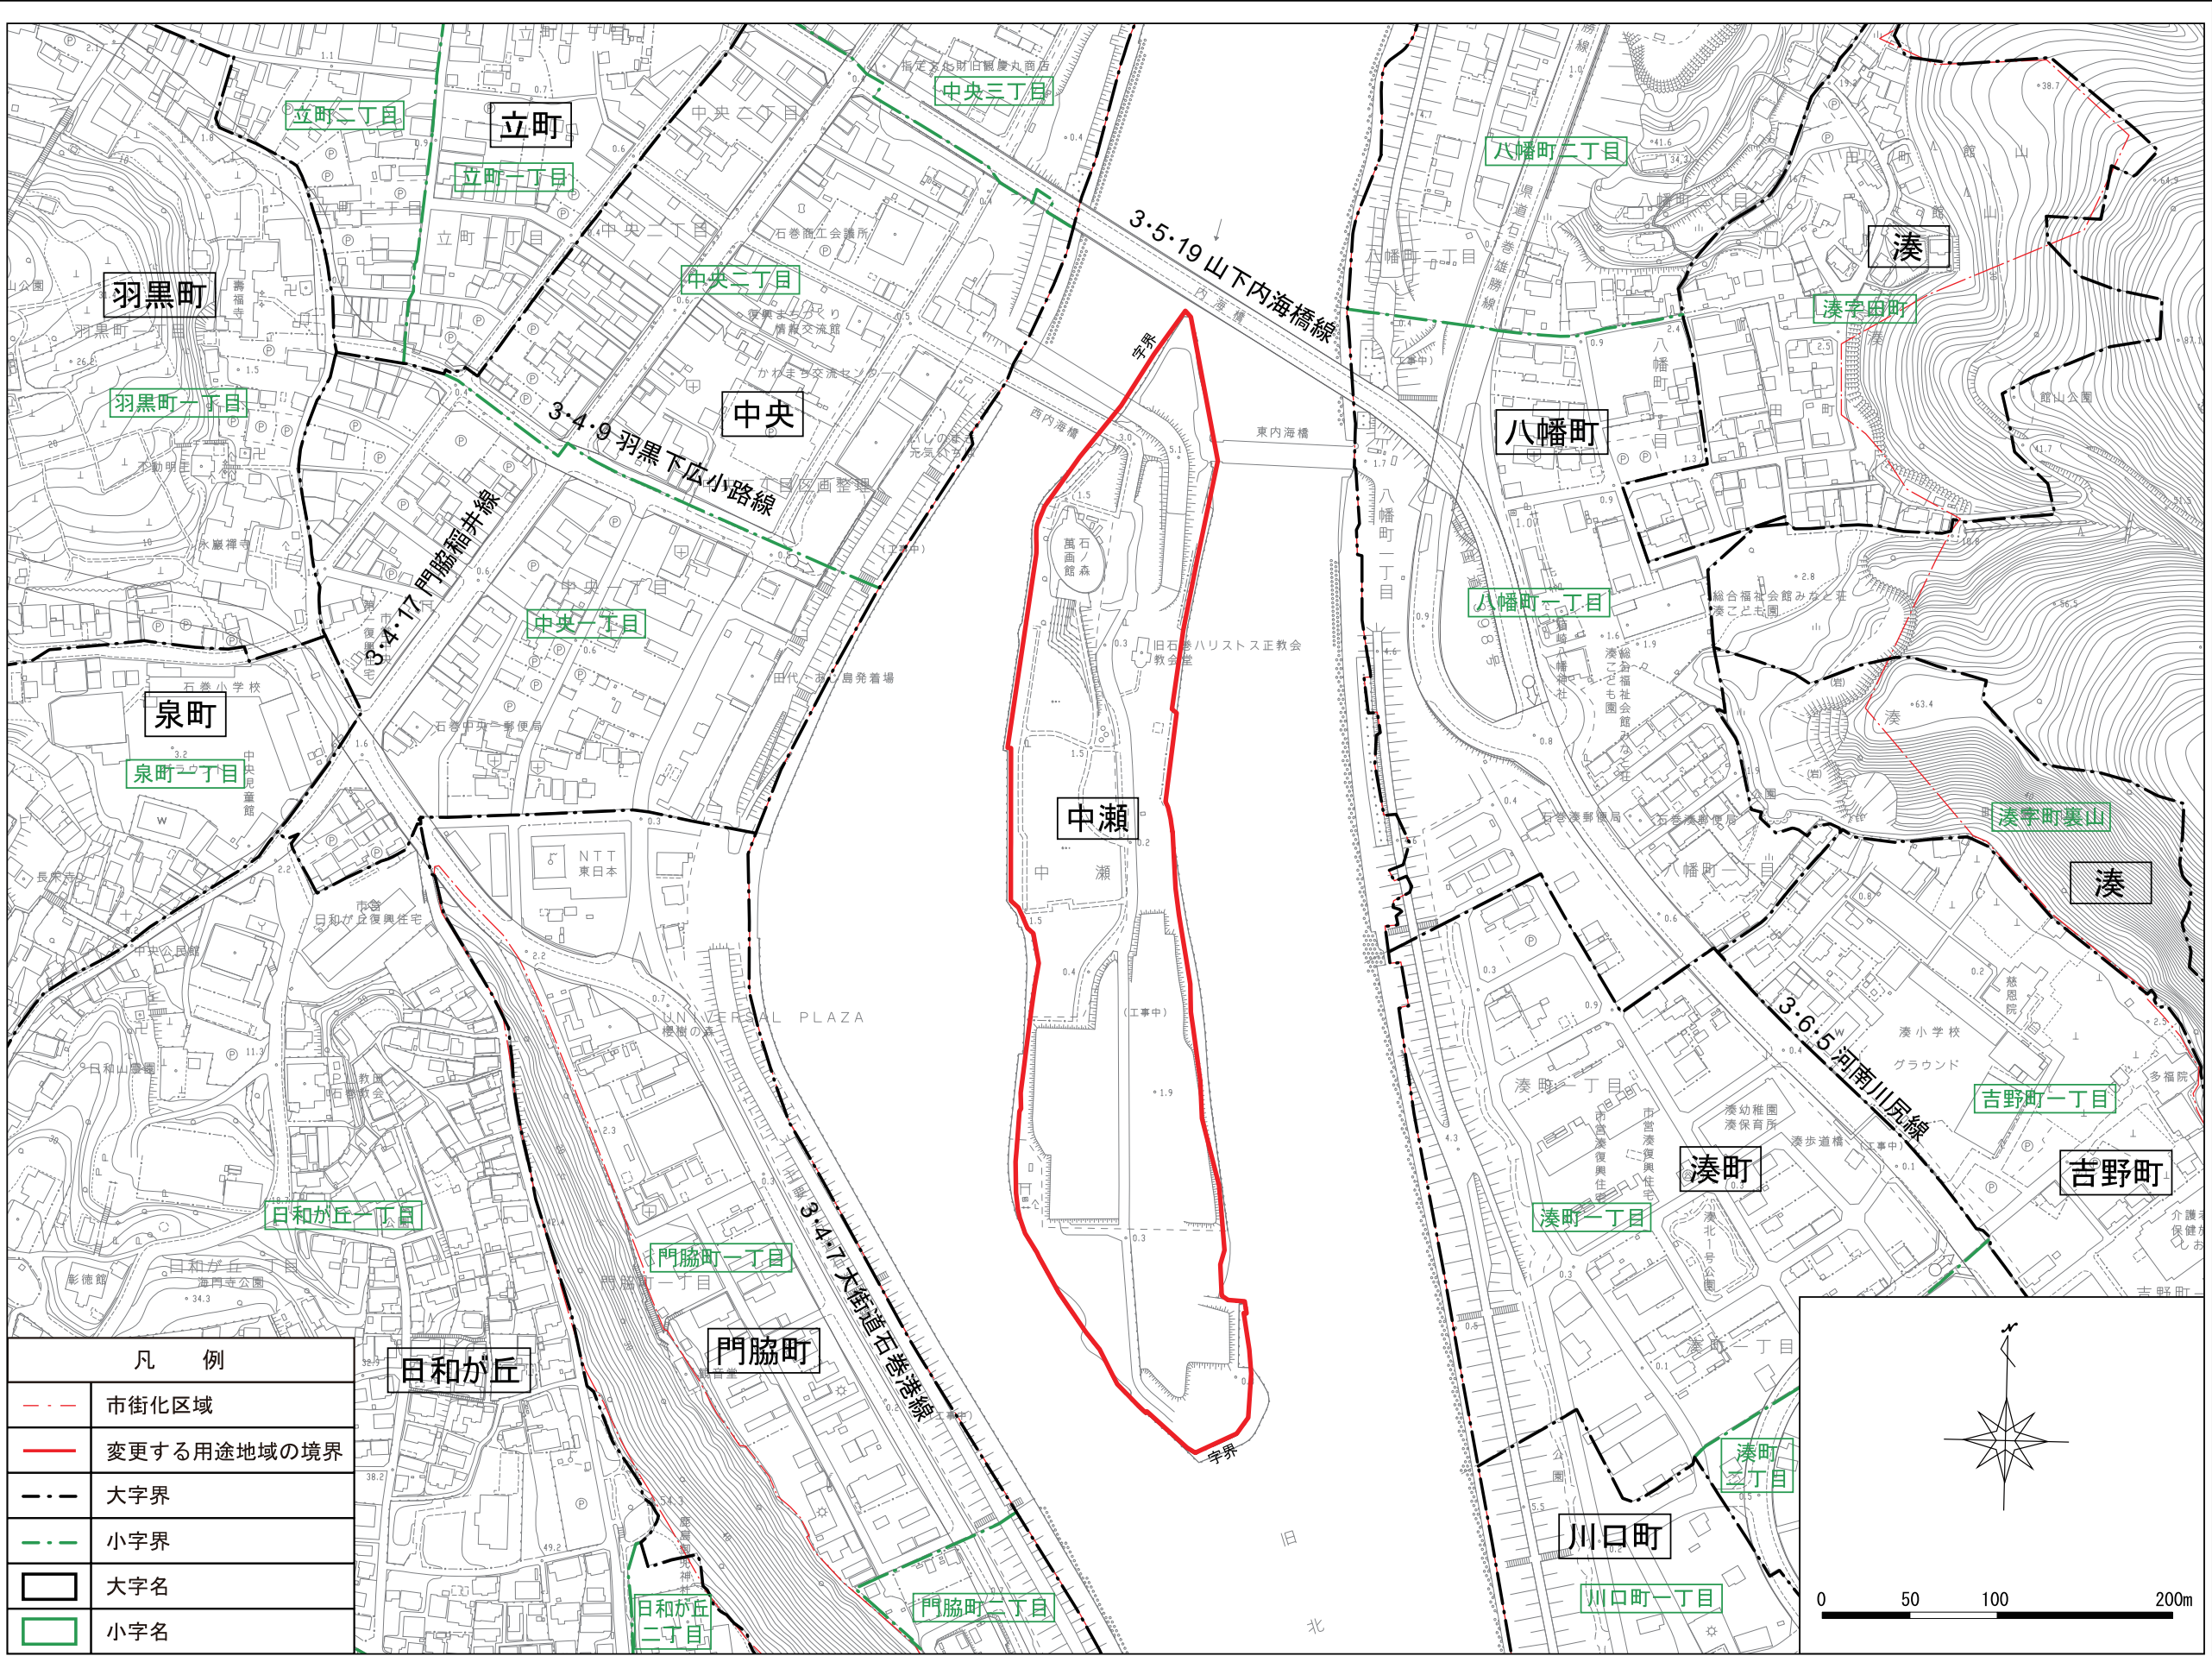

石巻広域都市計画用途地域の変更 (石巻市決定) 【参考図書】
 茜平地区 字界図

石巻広域都市計画用途地域の変更

(石巻市決定)

【参考図書】

南浜地区 字界図

石巻広域都市計画用途地域の変更 (石巻市決定)
中瀬地区
字界図 【参考図書】

石巻広域都市計画用途地域の変更（石巻市決定）

湊地区 字界図

【参考図書】

石巻広域都市計画用途地域の変更

(石巻市決定)

【参考図書】

魚町地区
字界図

石巻広域都市計画用途地域の変更 (石巻市決定)
渡波地区
字界 図 【参考図書】

石巻広域都市計画用途地域の変更 (石巻市決定) 【参考図書】
 茜平地区 新旧用途地域対照図

【変更前】

【変更前】

【変更後】

石巻広域都市計画用途地域の変更（石巻市決定）
 魚町地区 新旧用途地域対照図 【参考図書】

【変更前】

【変更後】

石巻広域都市計画用途地域の変更（石巻市決定）
 渡波地区 新旧用途地域対照図 【参考図書】

【変更前】

【変更後】