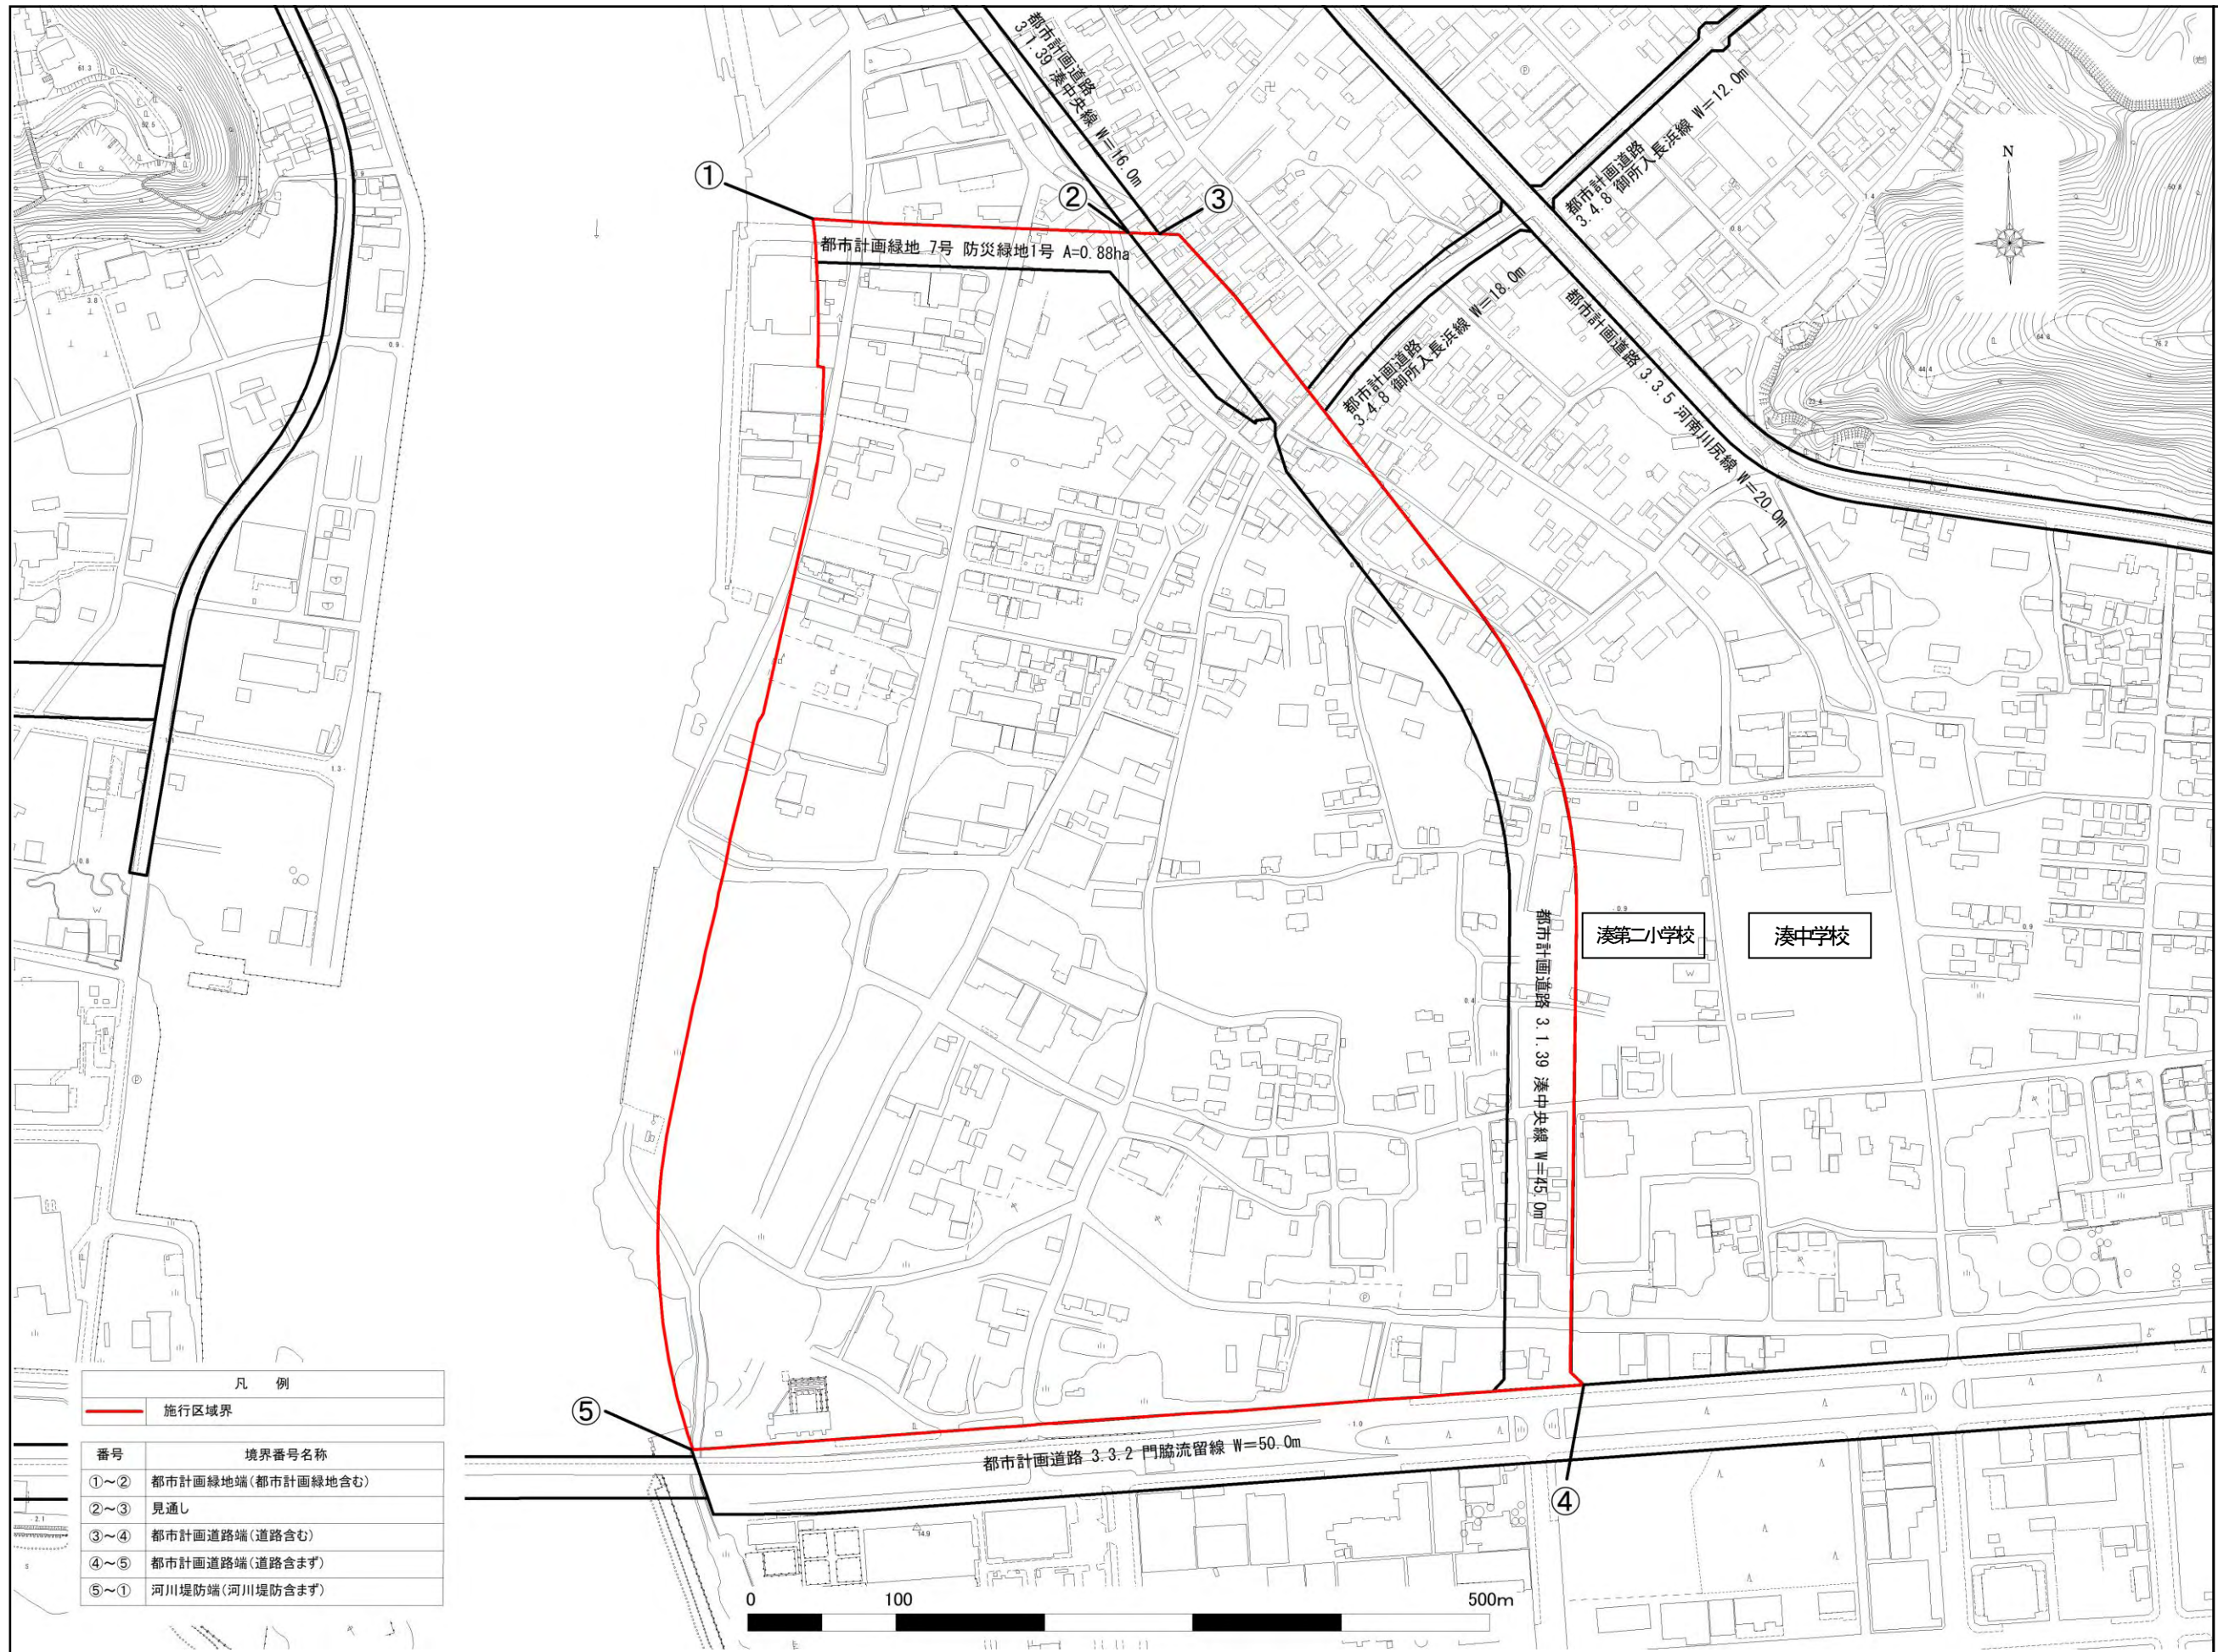

石巻広域都市計画土地地区画整理事業の決定〔石巻市復興整備計画（石巻市決定）〕
 （石巻市湊西地区被災市街地復興土地地区画整理事業）
 計画図

凡例	
	施行区域界
番号	境界番号名称
①～②	都市計画緑地端(都市計画緑地含む)
②～③	見通し
③～④	都市計画道路端(道路含む)
④～⑤	都市計画道路端(道路含まず)
⑤～①	河川堤防端(河川堤防含まず)