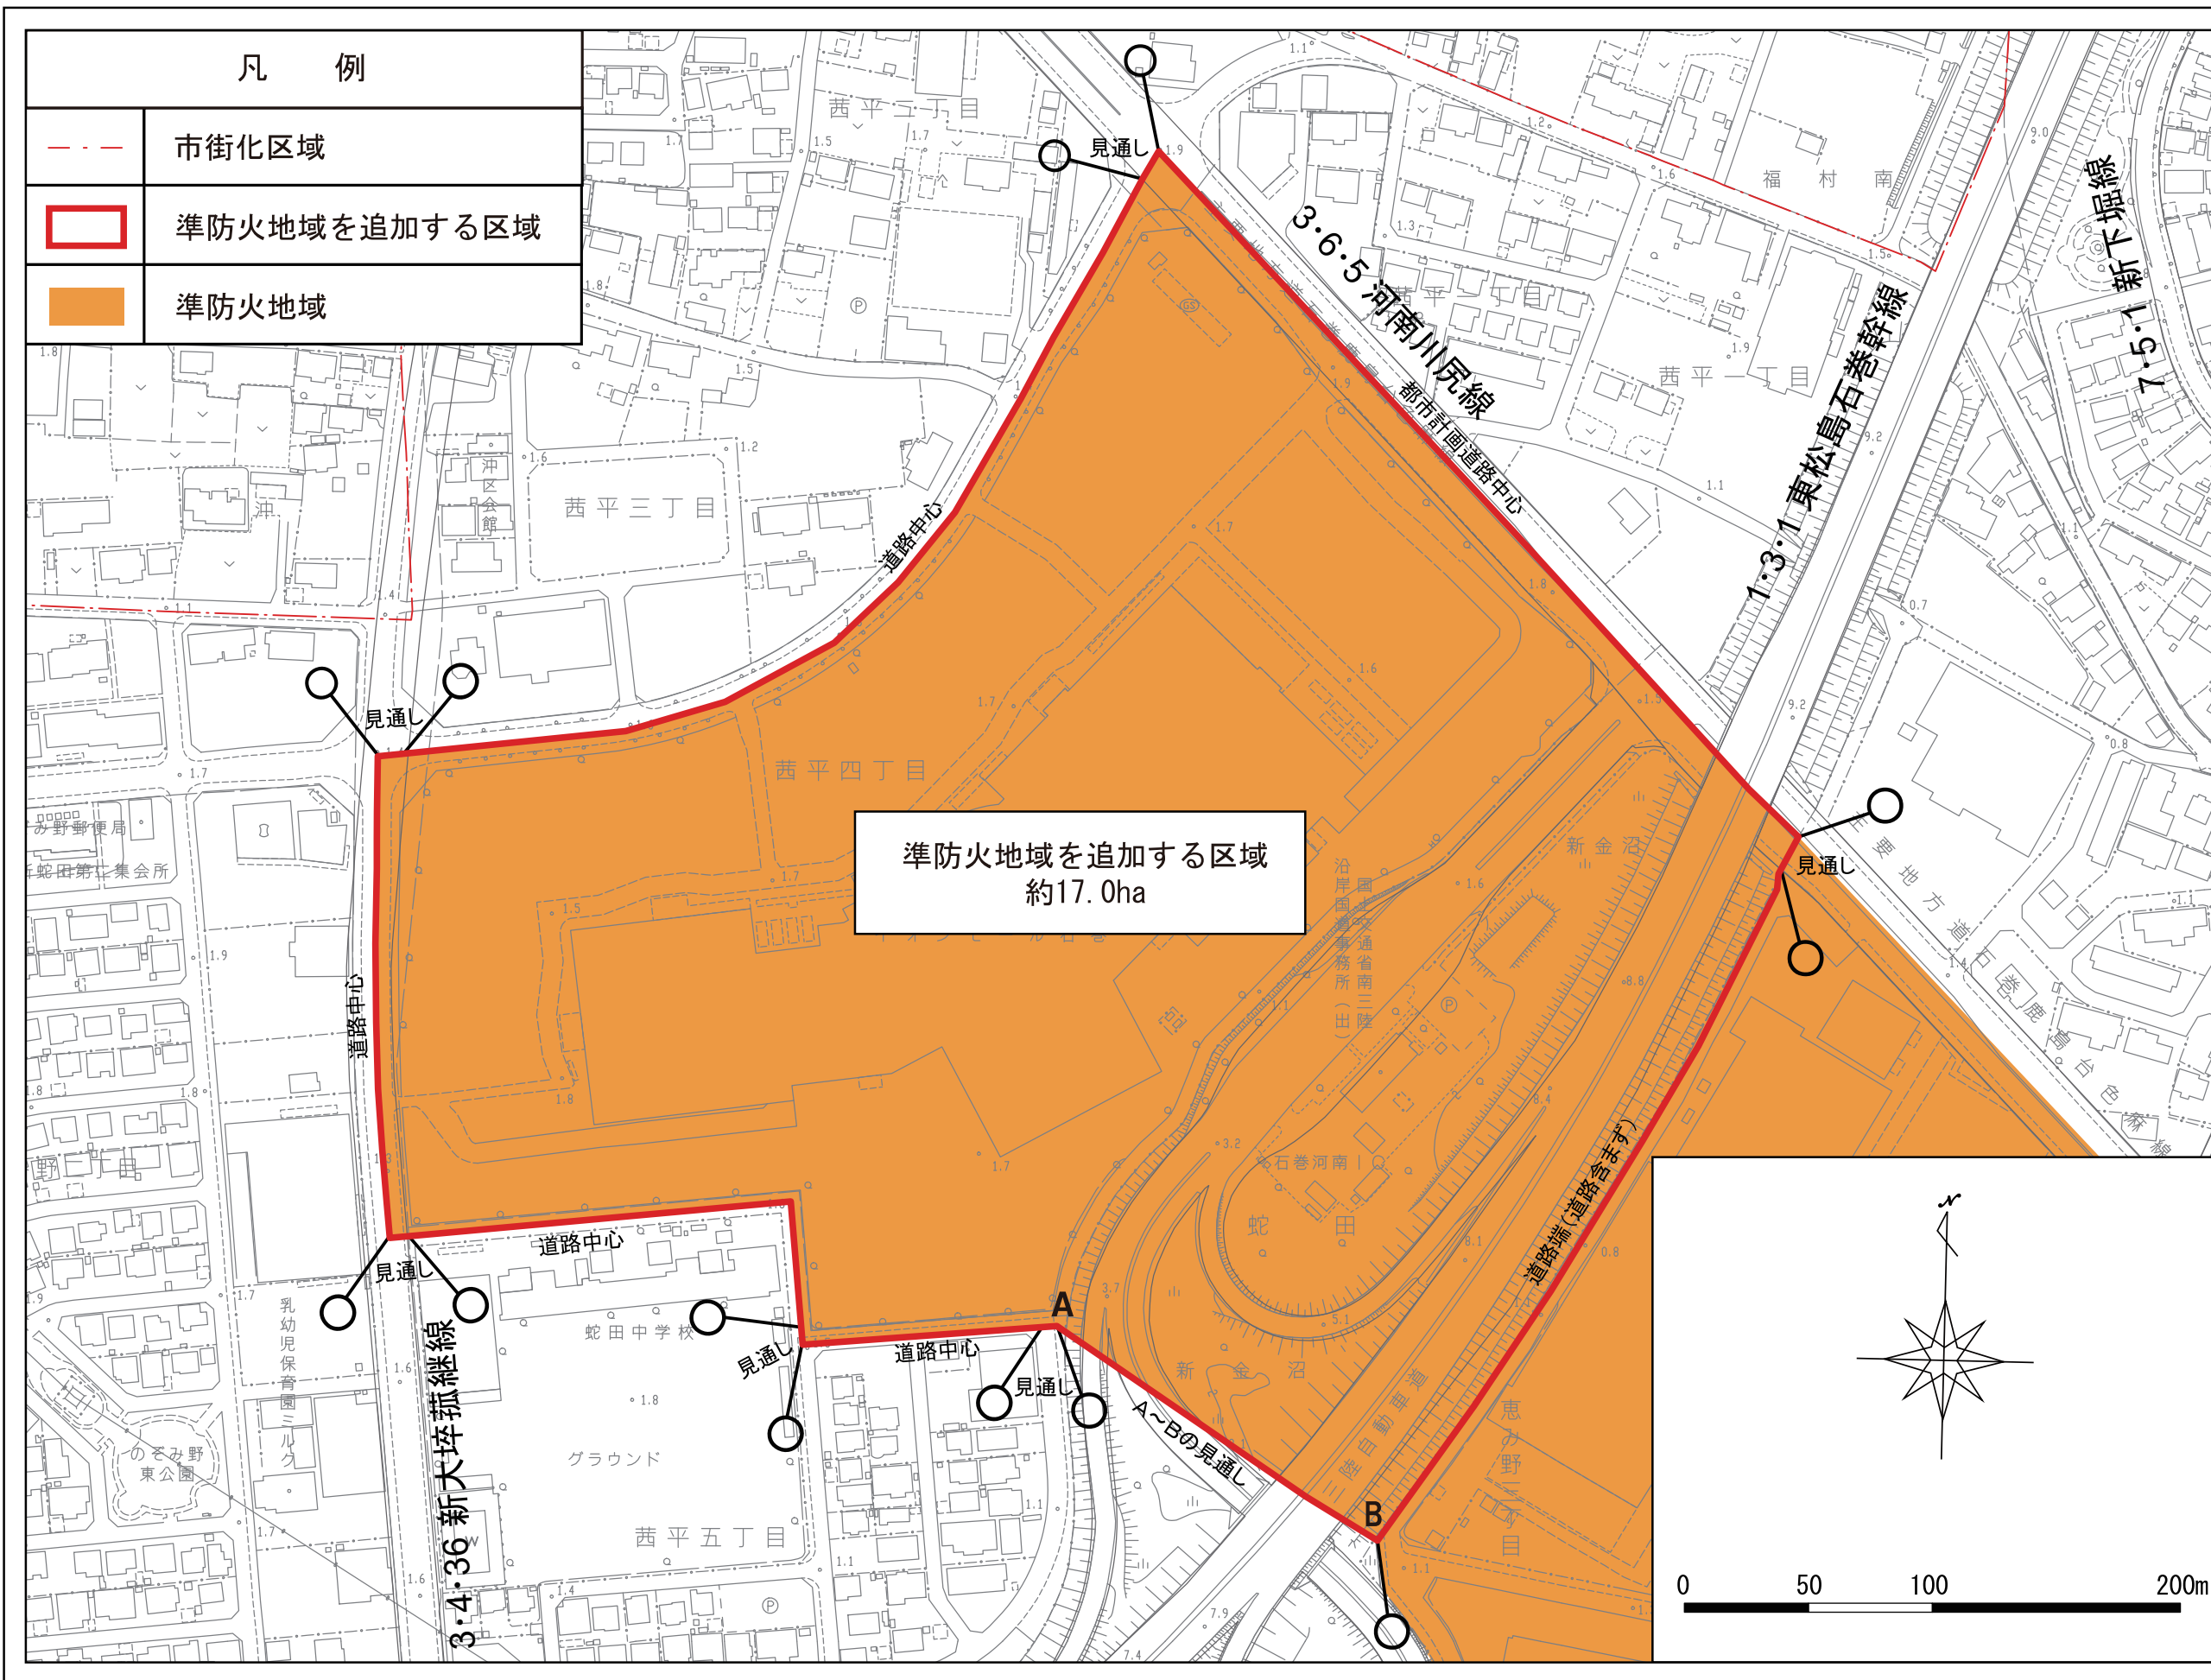

石巻広域都市計画準防火地域の変更 (石巻市決定)  
 総括図

石巻広域都市計画準防火地域の変更 (石巻市決定)  
 茜平地区 新旧対照図

石巻広域都市計画準防火地域の変更  
魚町地区

(石巻市決定)

新旧対照図

凡 例	
	市街化区域
	準防火地域を解除する区域
	準防火地域