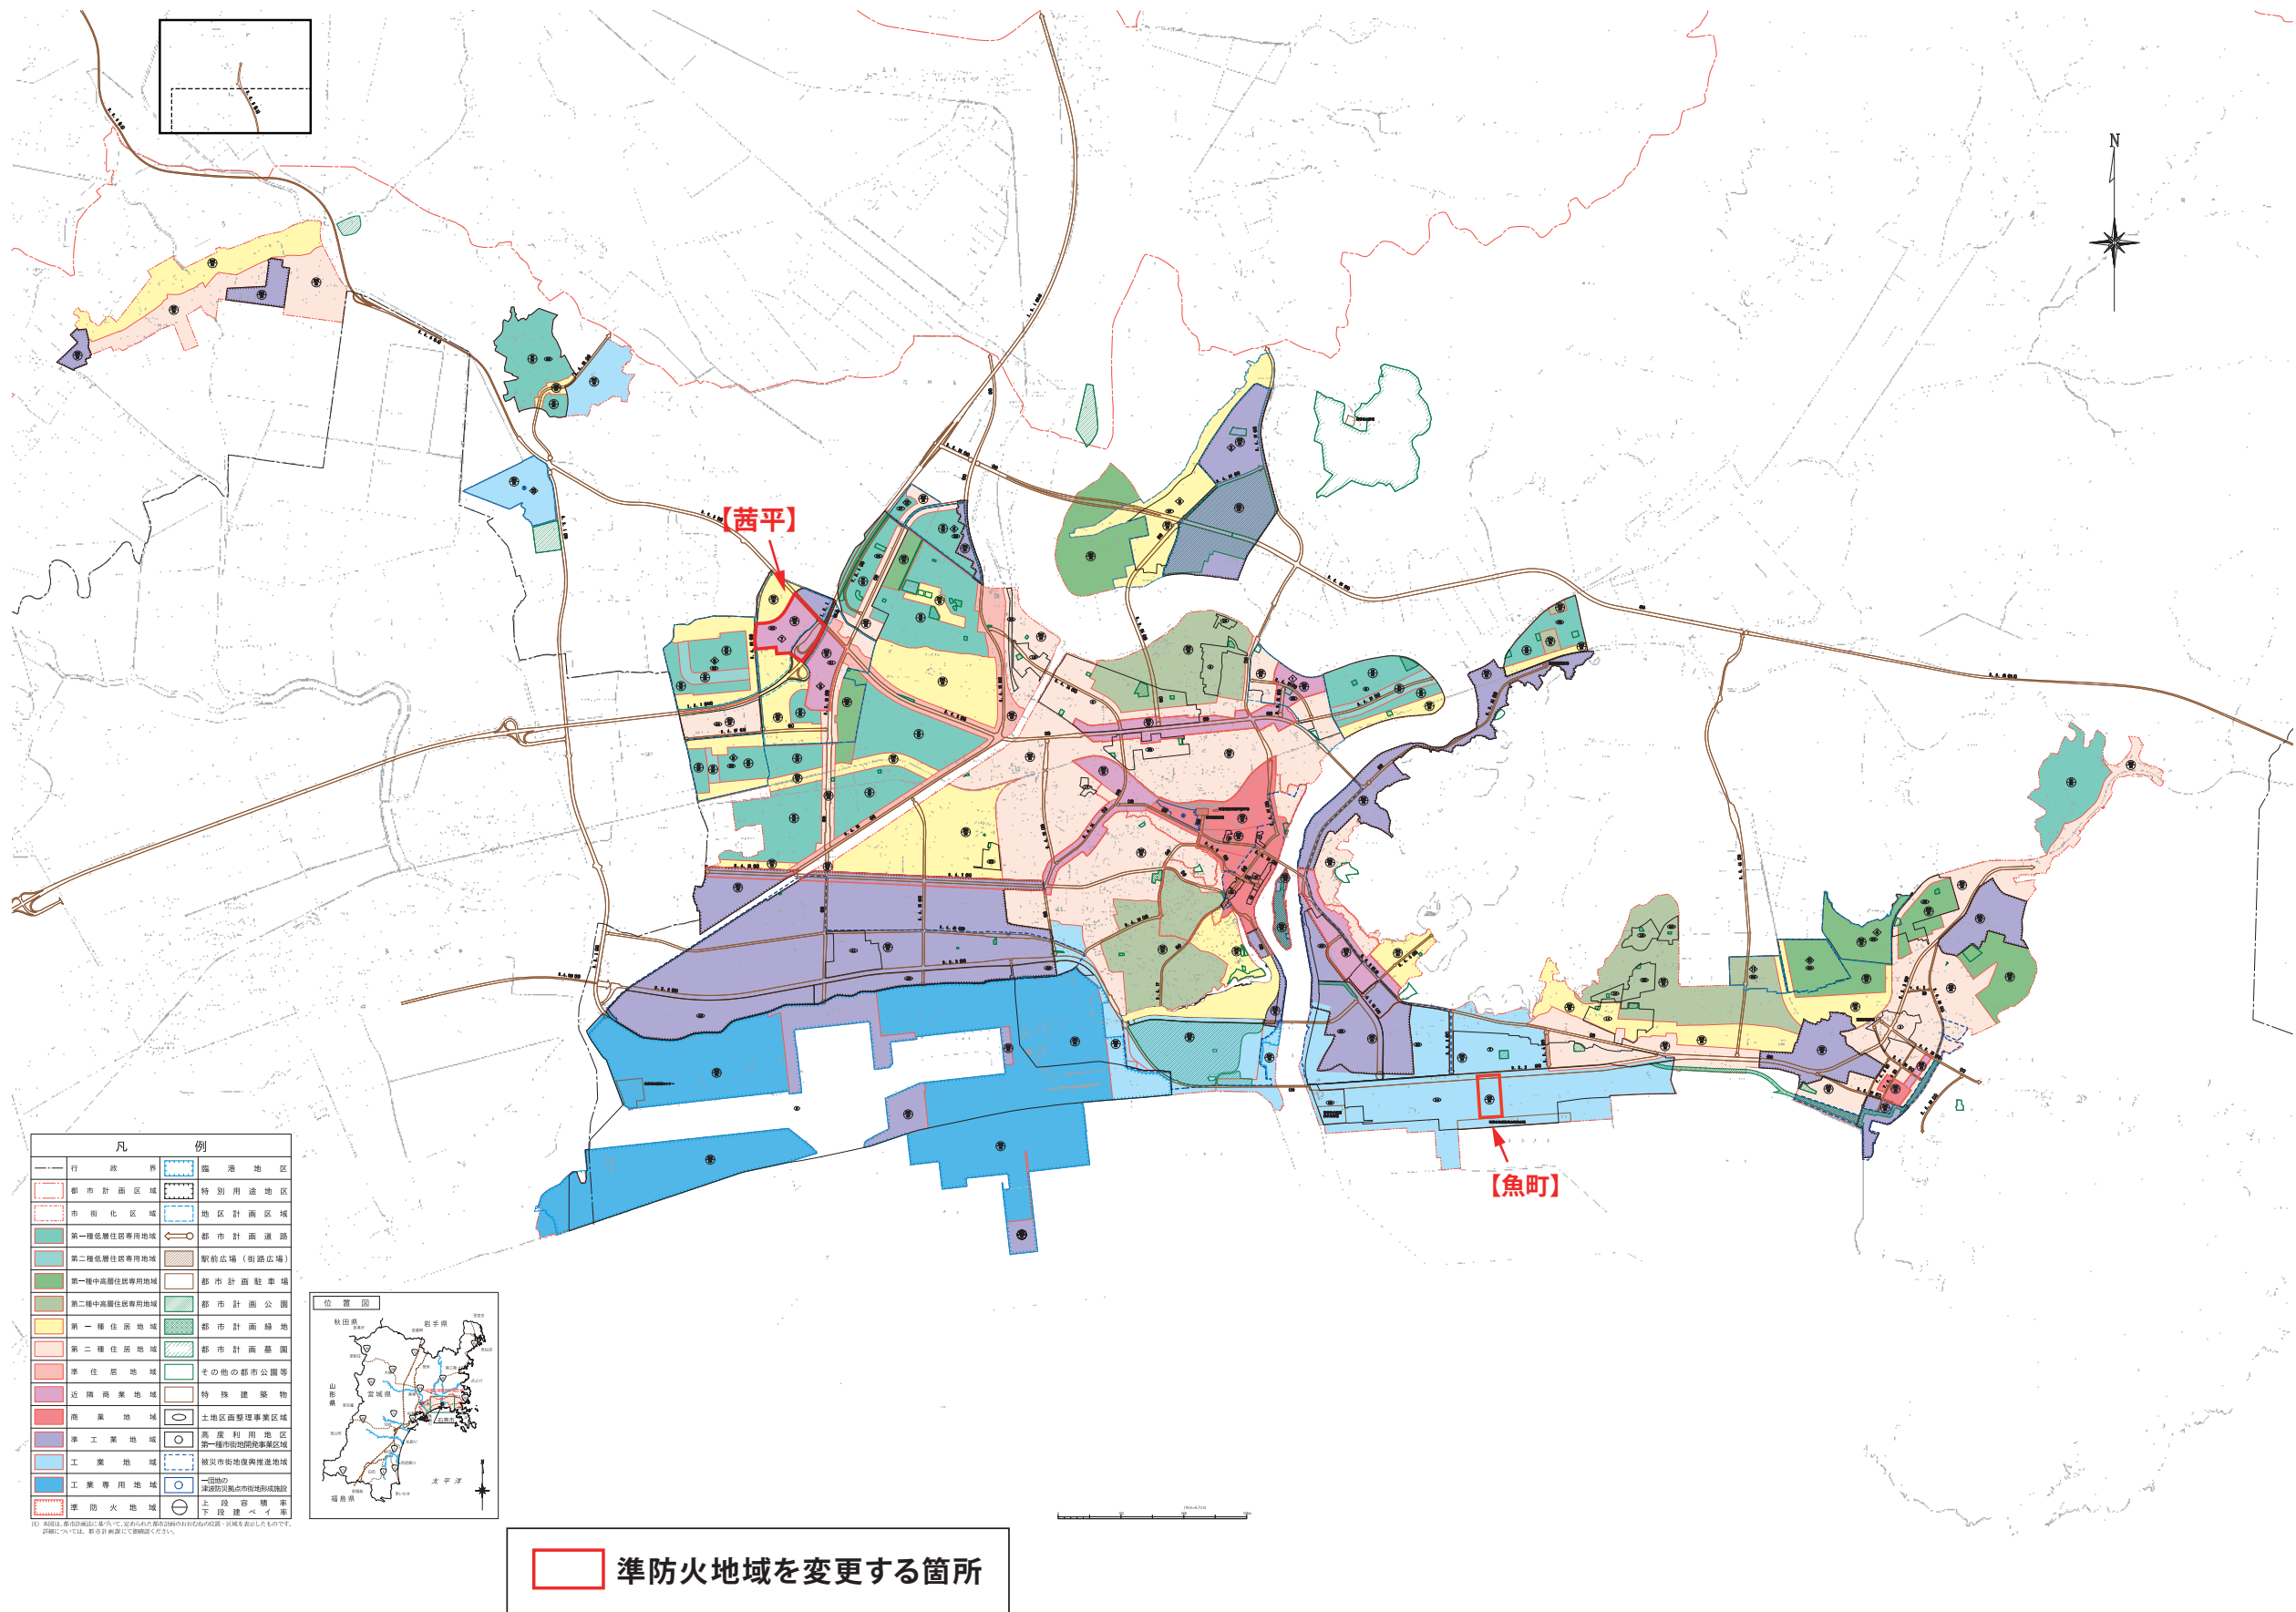

石巻広域都市計画準防火地域の変更 (石巻市決定)  
 総括図

石巻広域都市計画準防火地域の変更 (石巻市決定)  
 茜平地区 新旧対照図

石巻広域都市計画準防火地域の変更  
魚町地区

(石巻市決定)

新旧対照図

凡 例	
	市街化区域
	準防火地域を解除する区域
	準防火地域