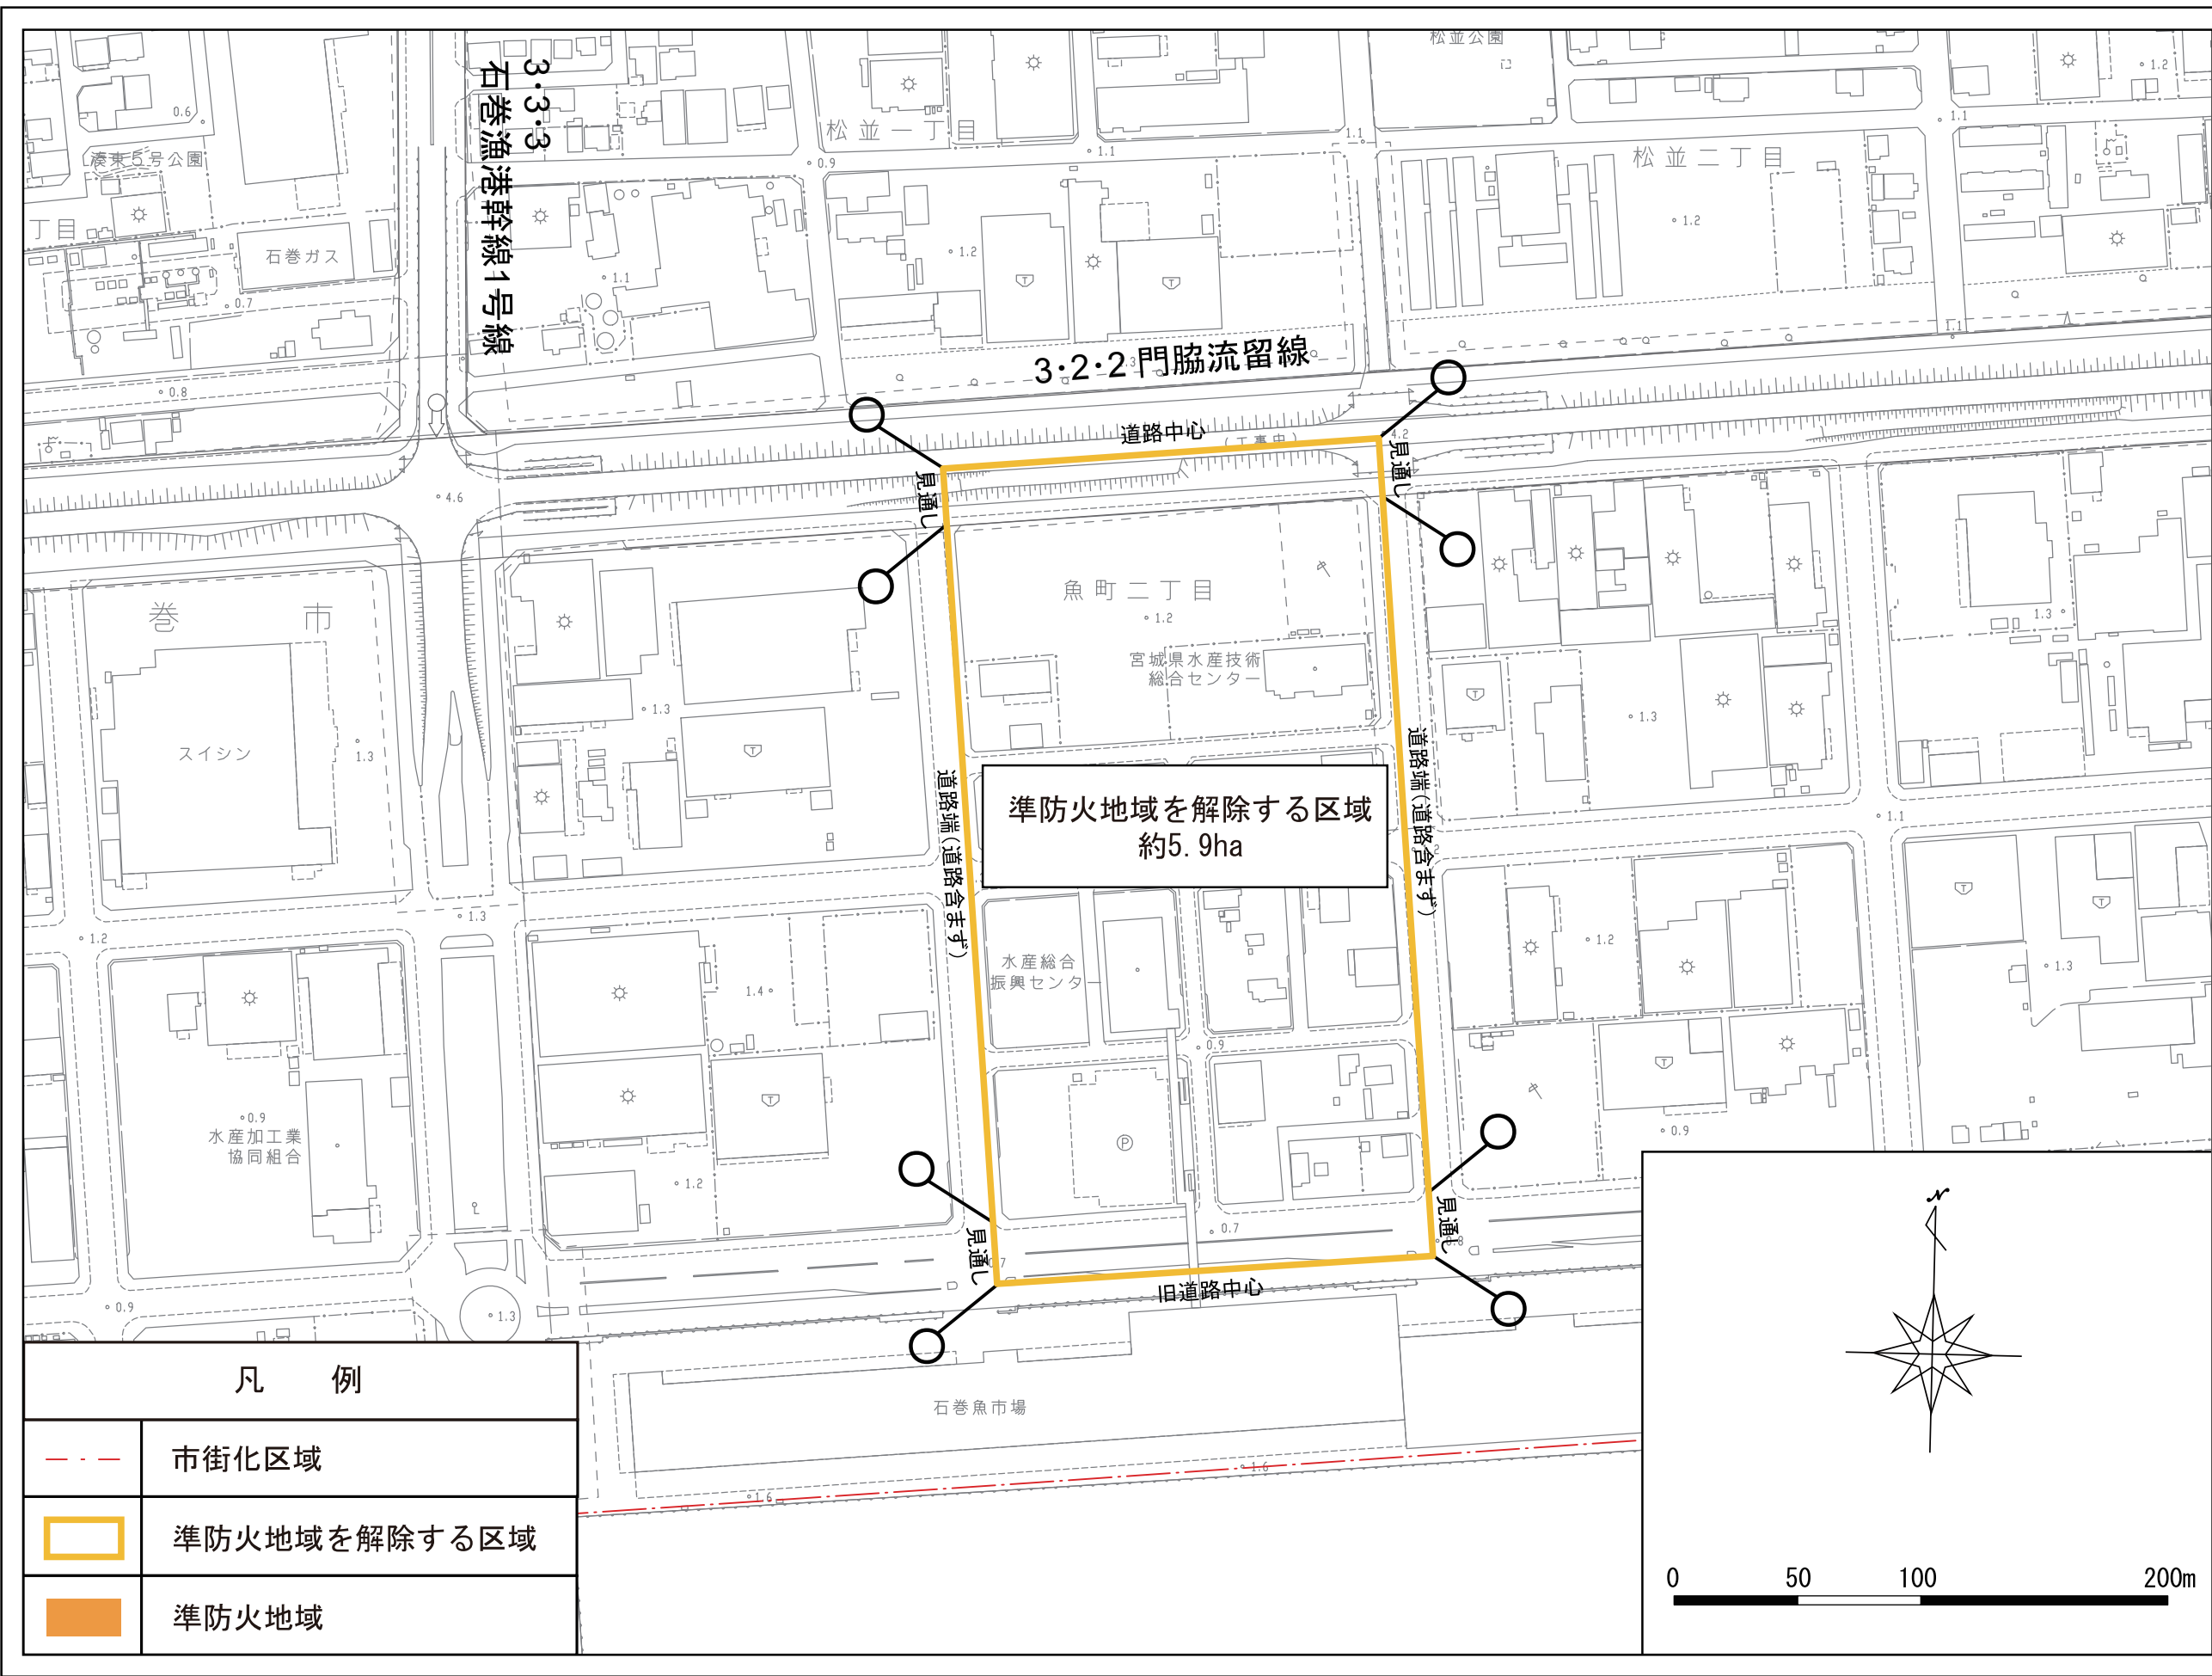

石巻広域都市計画準防火地域の変更 (石巻市決定)  
 総括図

石巻広域都市計画準防火地域の変更 (石巻市決定)  
 茜平地区 新旧対照図

石巻広域都市計画準防火地域の変更  
魚町地区

(石巻市決定)

新旧対照図

凡 例	
	市街化区域
	準防火地域を解除する区域
	準防火地域