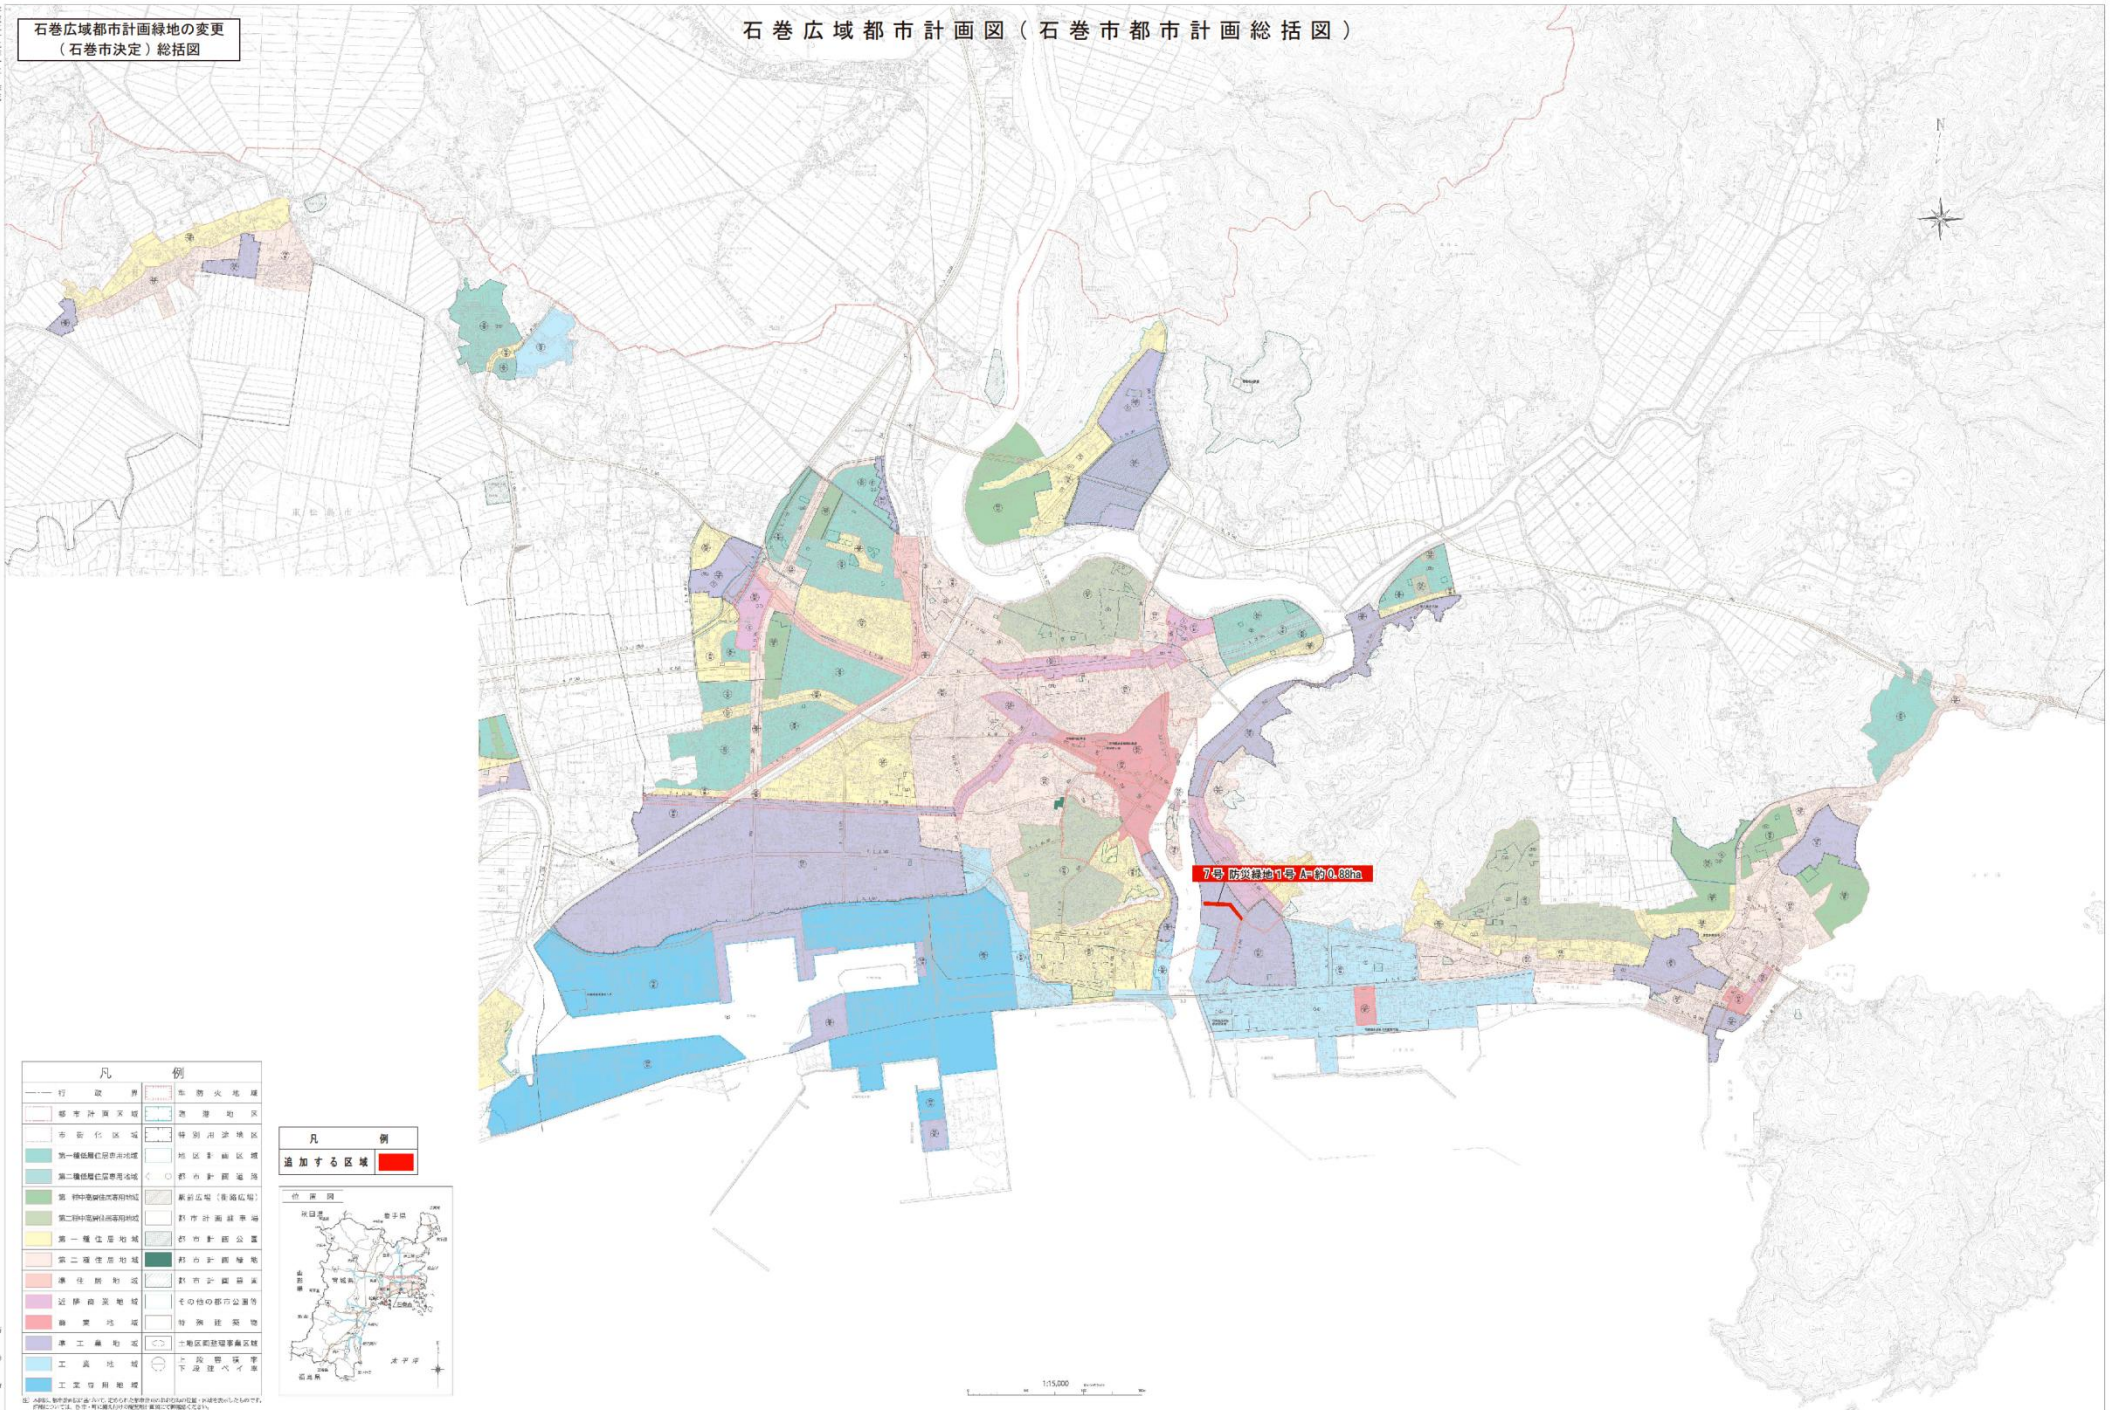

石巻広域都市計画緑地の変更
(石巻市決定) 総括図

石巻広域都市計画図(石巻市都市計画総括図)

凡 例	
行政界	準防火地域
都市計画区域	遊園地区
市街化区域	特別用途地区
第一種住居地域	地区準居地域
第二種住居地域	都市計画道路
第三種住居地域	駅前広場(整備区域)
第一種工業地域	都市計画緑地
第二種工業地域	都市計画線路
準工業地域	都市公園緑地
工業地域	その他都市公園等
工業特別地域	特別用途地
	土地区域防犯等区域
	公園管理 管理パイ

凡 例	
追加する区域	赤色