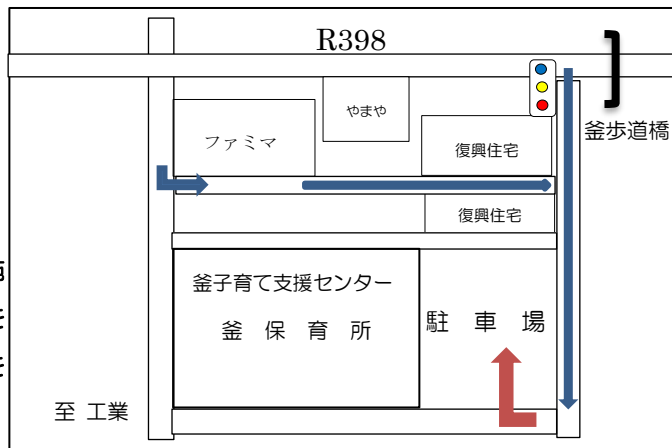

新型コロナウイルス感染予防について

新型コロナウイルス感染症の位置づけが5類に移行したことにより、基本的には各事業で人数制限を設けないこととします。事業内容によっては制限を設けることもありますのでご確認ください。

- ・マスク着用については、政府の見直し方針に基づき個人の判断に委ねることとします。
- ※感染状況によっては、マスクの着用について、利用者の皆様のご協力を頂くこともあります。

支援センターを利用する際の注意

- ○育児講座 定員 10組の人数制限を行いながら開催しています。
  詳しくは表面の各種育児講座についての欄を参照下さい。
- ○親子ふれあい日 人数制限は設けていません。
  それぞれ十分な間隔を空けてご利用ください。
- ・ご本人ご同居のご家族に体調が悪い方がいる場合はご利用をお控えください。
- ・利用名簿に体温の記入（保護者・子ども）をお願いします。37.5℃以上の方は利用できません。
- ・入室時には、手洗いやアルコール等で手指の消毒をお願いします。
- ・登録カードへの記入を漏れなくお願いします。

子育て相談

電話相談・来所相談を行っています。
子育てで困っていること悩んでいることなどお気軽にご相談下さい。
10:00~15:00 までとなります。

TEL 24-6113 担当 遠藤・千葉

※駐車場は矢印の方向で
一方通行になっております。
ご注意ください。

※防犯対策で玄関をその都度施錠しています。支援センターを利用される際はインターホンを押してお知らせ下さい。