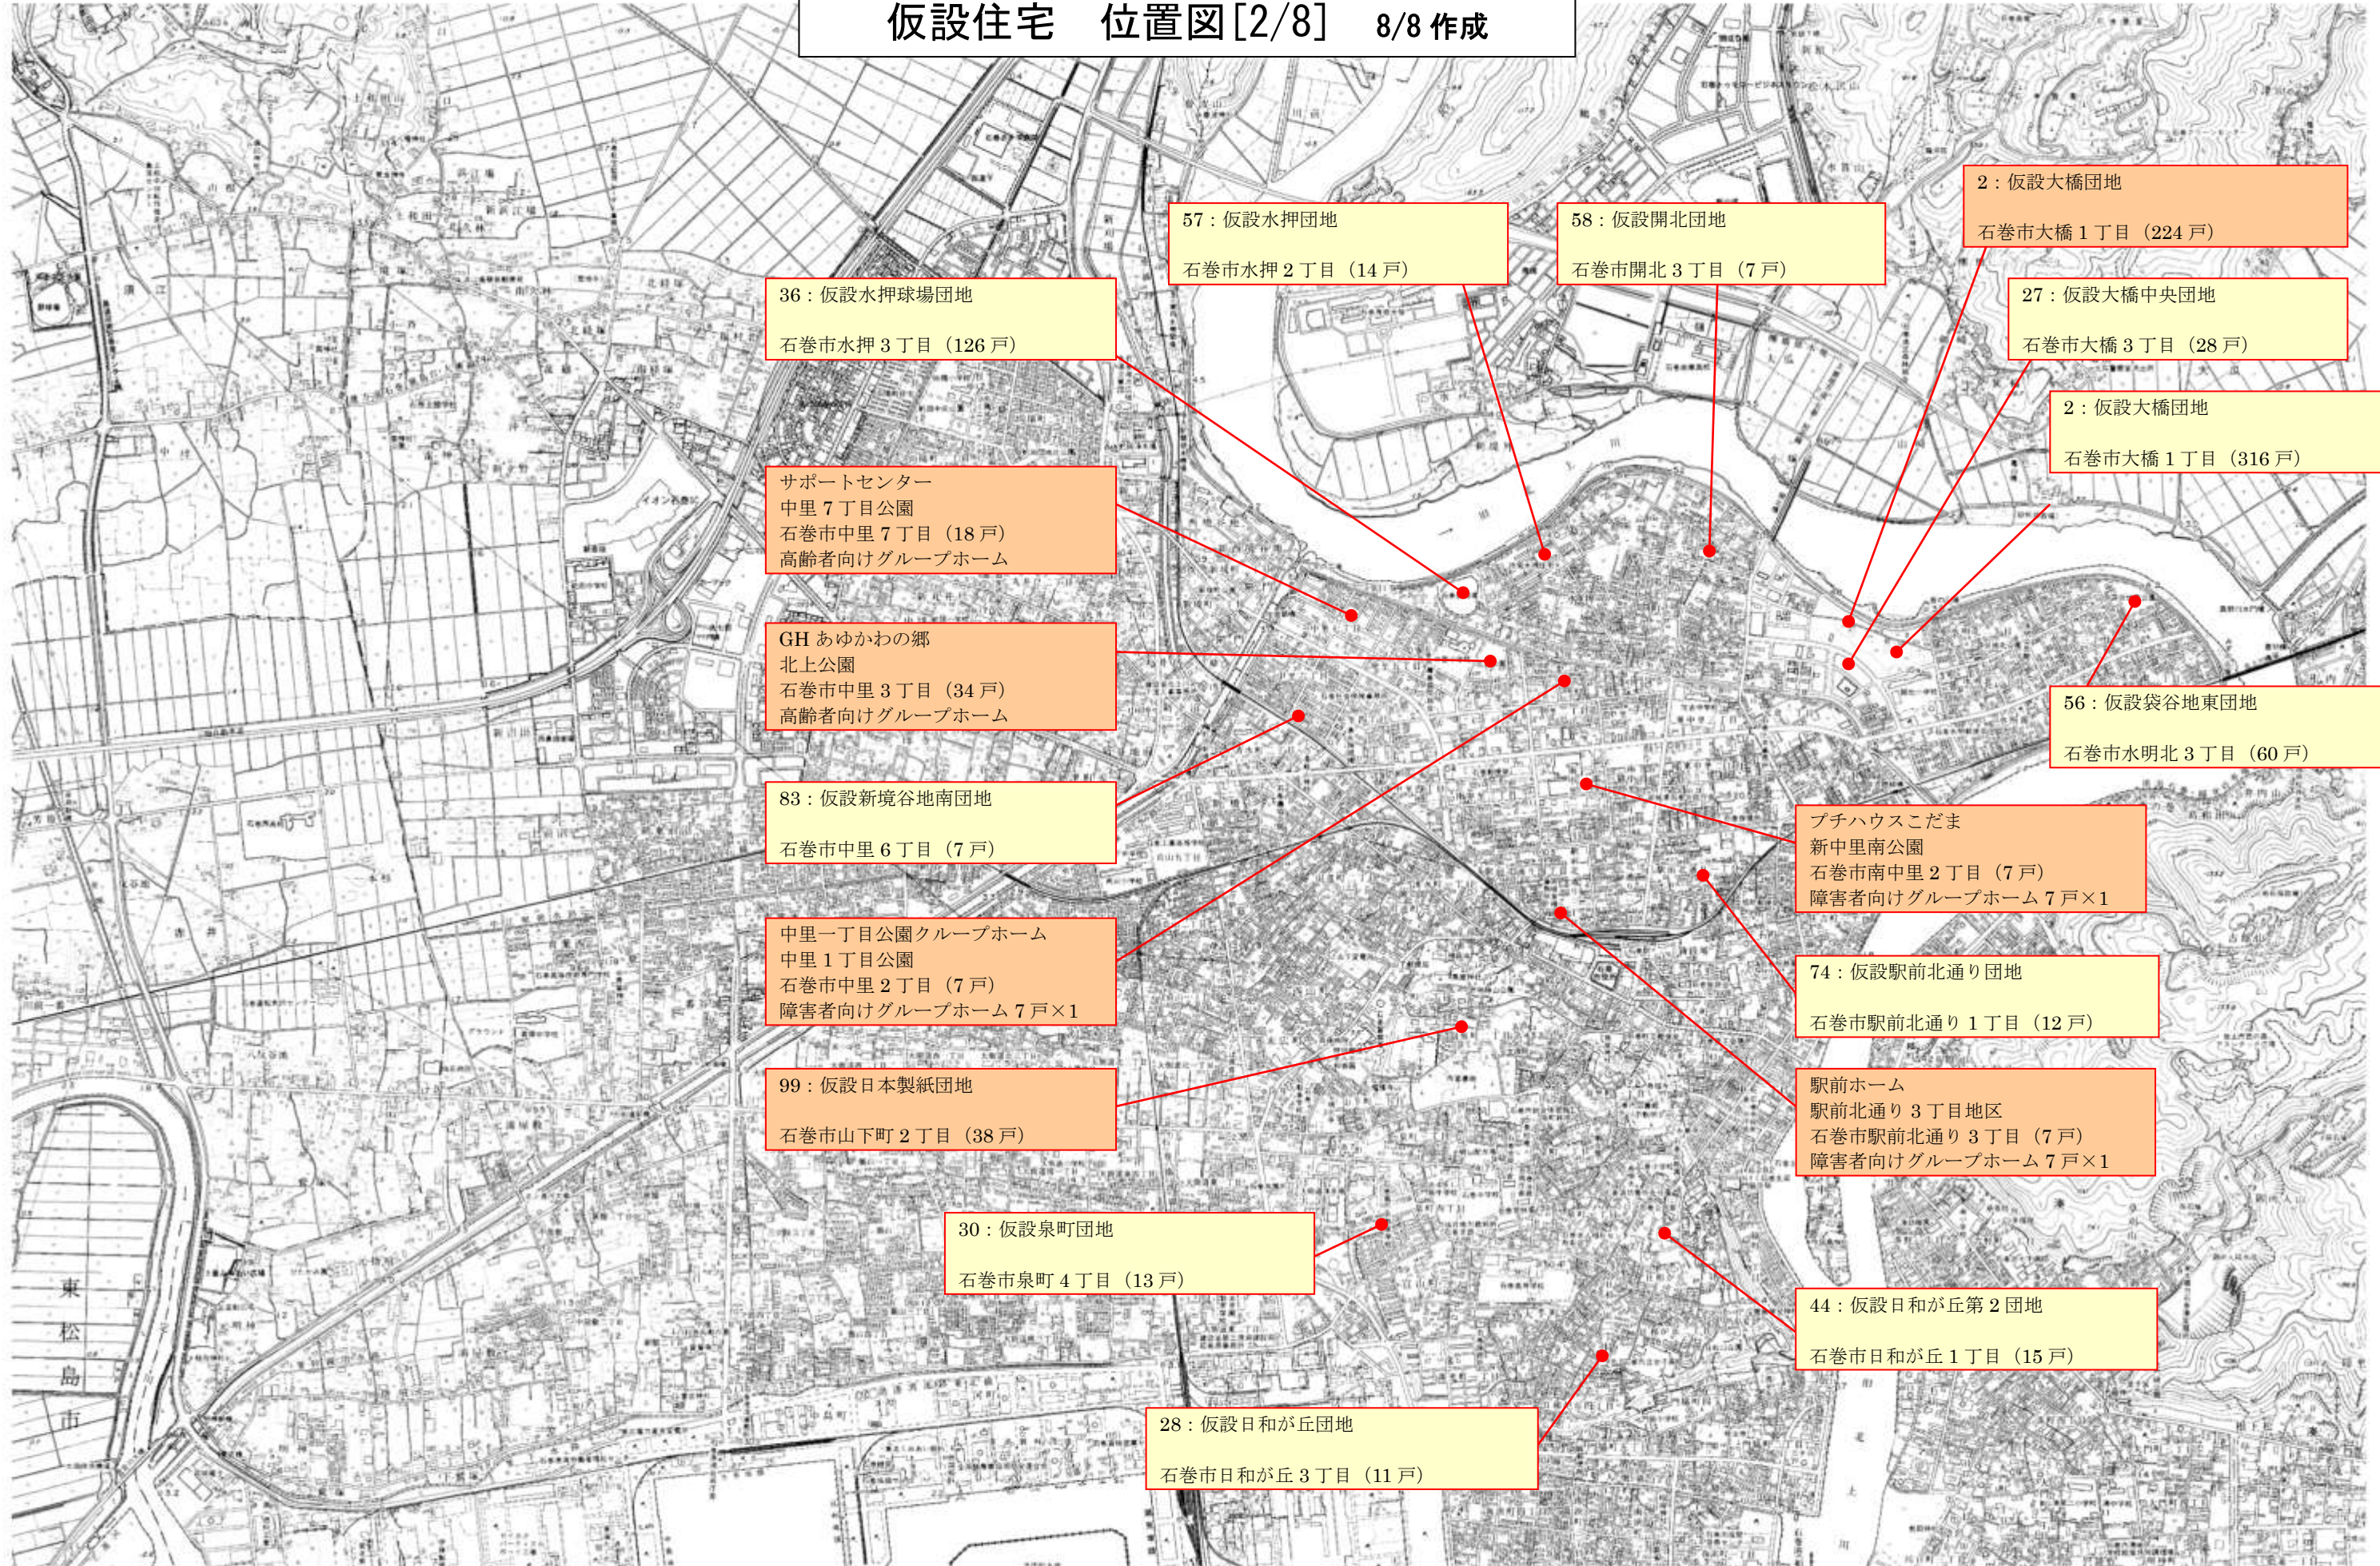

仮設住宅 位置図[2/8] 8/8 作成

57 : 仮設水押団地  
石巻市水押 2 丁目 (14 戸)

58 : 仮設開北団地  
石巻市開北 3 丁目 (7 戸)

2 : 仮設大橋団地  
石巻市大橋 1 丁目 (224 戸)

36 : 仮設水押球場団地  
石巻市水押 3 丁目 (126 戸)

27 : 仮設大橋中央団地  
石巻市大橋 3 丁目 (28 戸)

サポートセンター  
中里 7 丁目公園  
石巻市中里 7 丁目 (18 戸)  
高齢者向けグループホーム