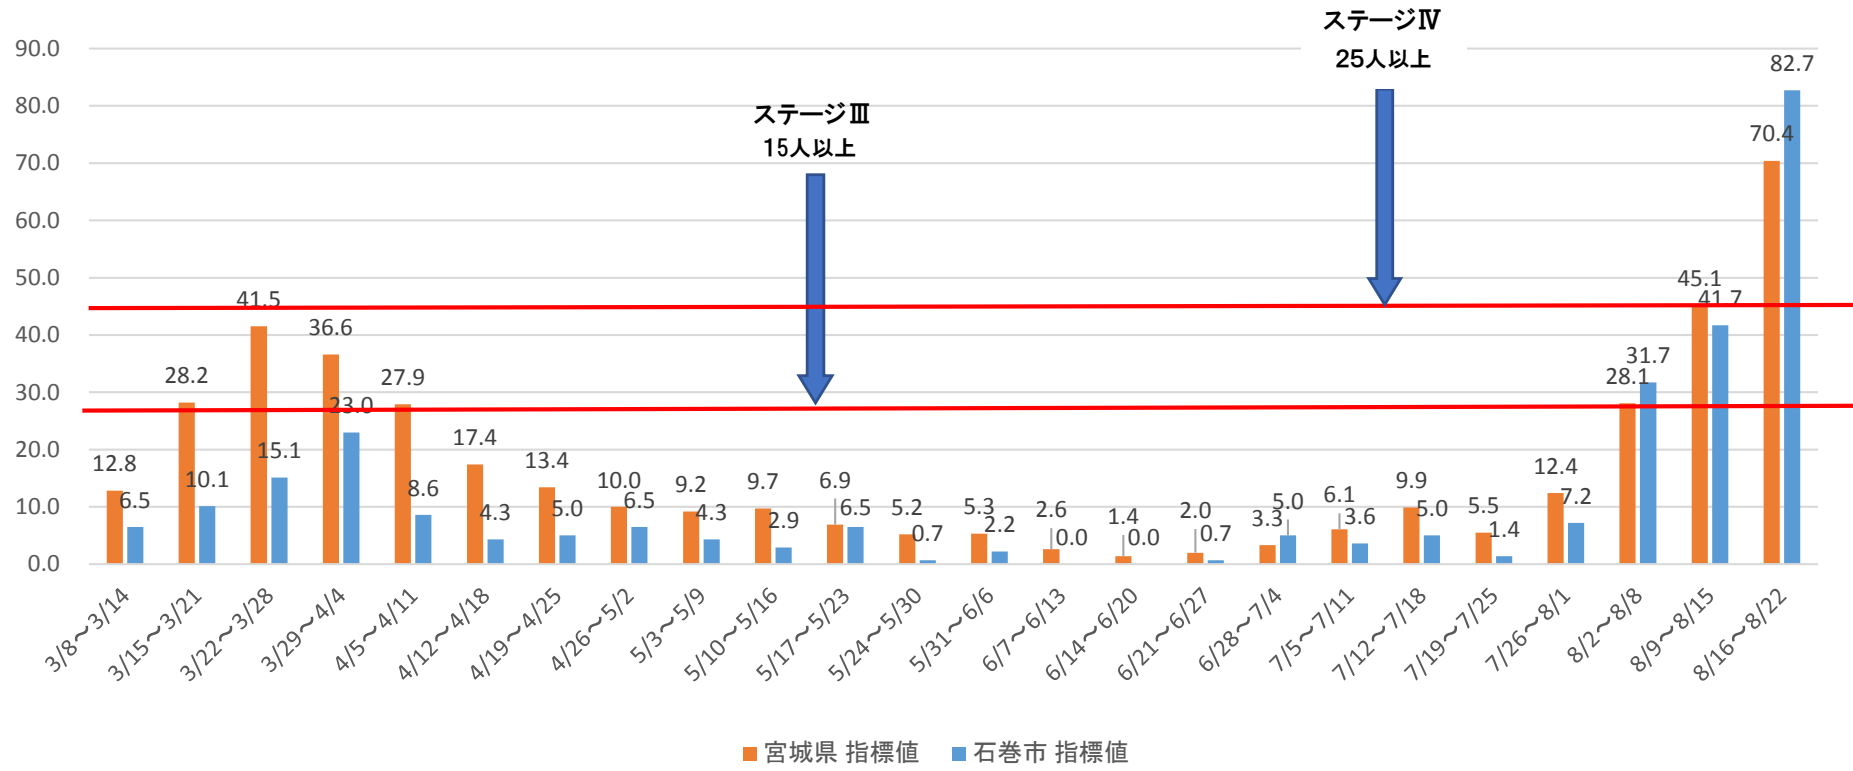

1週間の陽性者数(対人口10万人)の推移

週No.	1	2	3	4	5	6	7	8	9	10	11	12	13	14	15	16	17	18	19	20	21	22	23	24
宮城県	296	650	956	843	643	402	308	231	211	223	159	120	123	59	32	45	77	140	228	127	286	648	1040	1624
石巻市	9	14	21	32	12	6	7	9	6	4	9	1	3	0	0	1	7	5	7	2	10	44	58	115