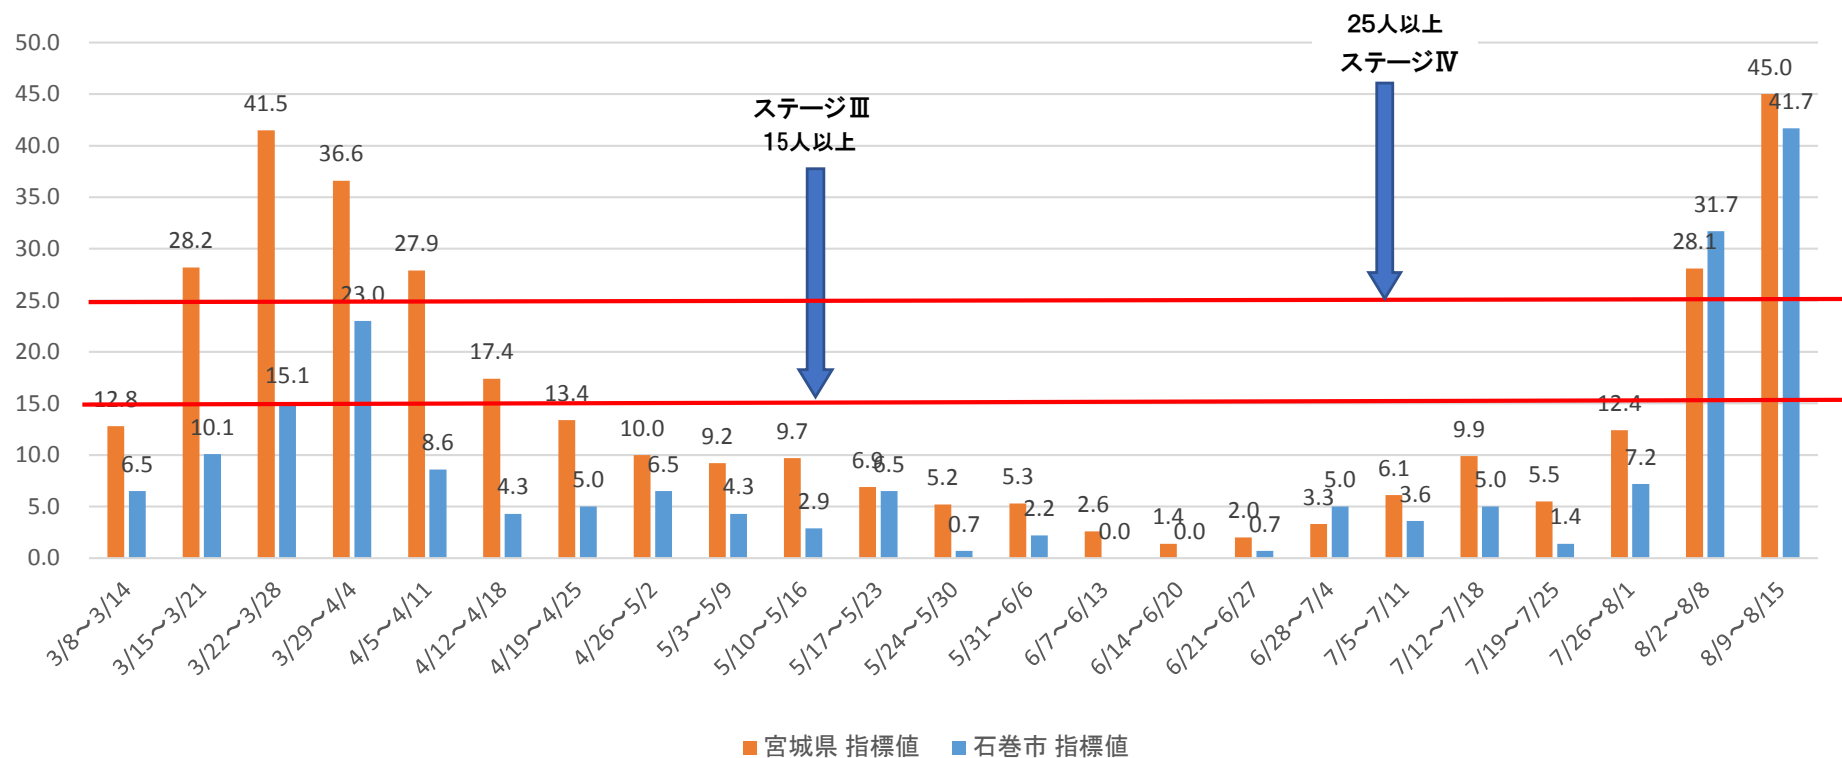

1週間の陽性者数(対人口10万人)の推移

週No.	1	2	3	4	5	6	7	8	9	10	11	12	13	14	15	16	17	18	19	20	21	22	23
宮城県	296	650	956	843	643	402	308	231	211	223	159	120	123	59	32	45	77	140	228	127	286	648	978
石巻市	9	14	21	32	12	6	7	9	6	4	9	1	3	0	0	1	7	5	7	2	10	44	52