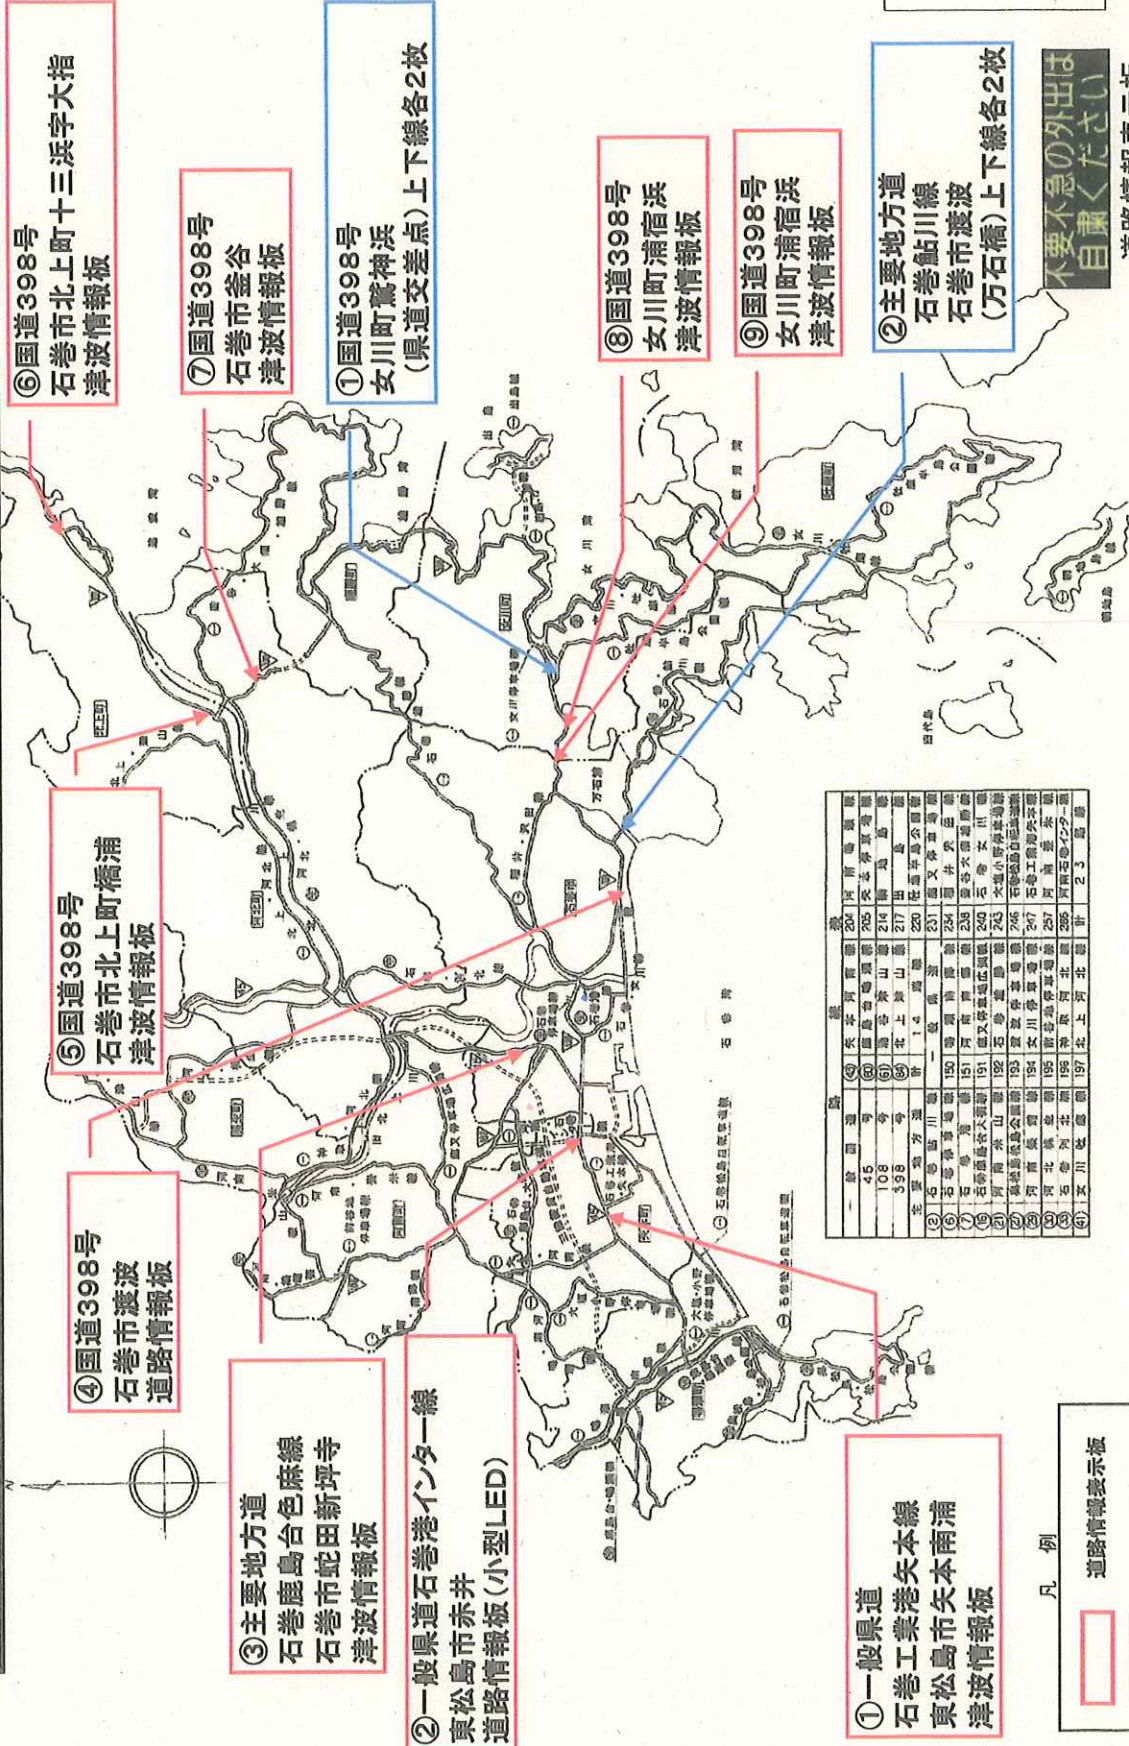

情報提供装置（外出自粛要請）対応状況

令和2年4月30日現在

⑥国道398号
石巻市北上町十三浜字大指
津波情報板

⑦国道398号
石巻市釜谷
津波情報板

①国道398号
女川町鷲神浜
(県道交差点)上下線各2枚

⑧国道398号
女川町浦宿浜
津波情報板

⑨国道398号
女川町浦宿浜
津波情報板

②主要地方道
石巻鮎川線
石巻市遮波
(万石橋)上下線各2枚

⑤国道398号
石巻市北上町橋浦
津波情報板

④国道398号
石巻市遮波
道路情報板

③主要地方道
石巻鹿島台色麻線
石巻市蛇田新坪寺
津波情報板

②一般県道石巻港インター
東松島市赤井
道路情報板(小型LED)

①一般県道
石巻工業港矢本線
東松島市矢本南浦
津波情報板

不要不急の外出は
自粛下さい

不要不急の外出は
自粛ください

立看板
道路情報表示板
(表示状況)
(イメージ図)

凡例
道路情報表示板
立看板