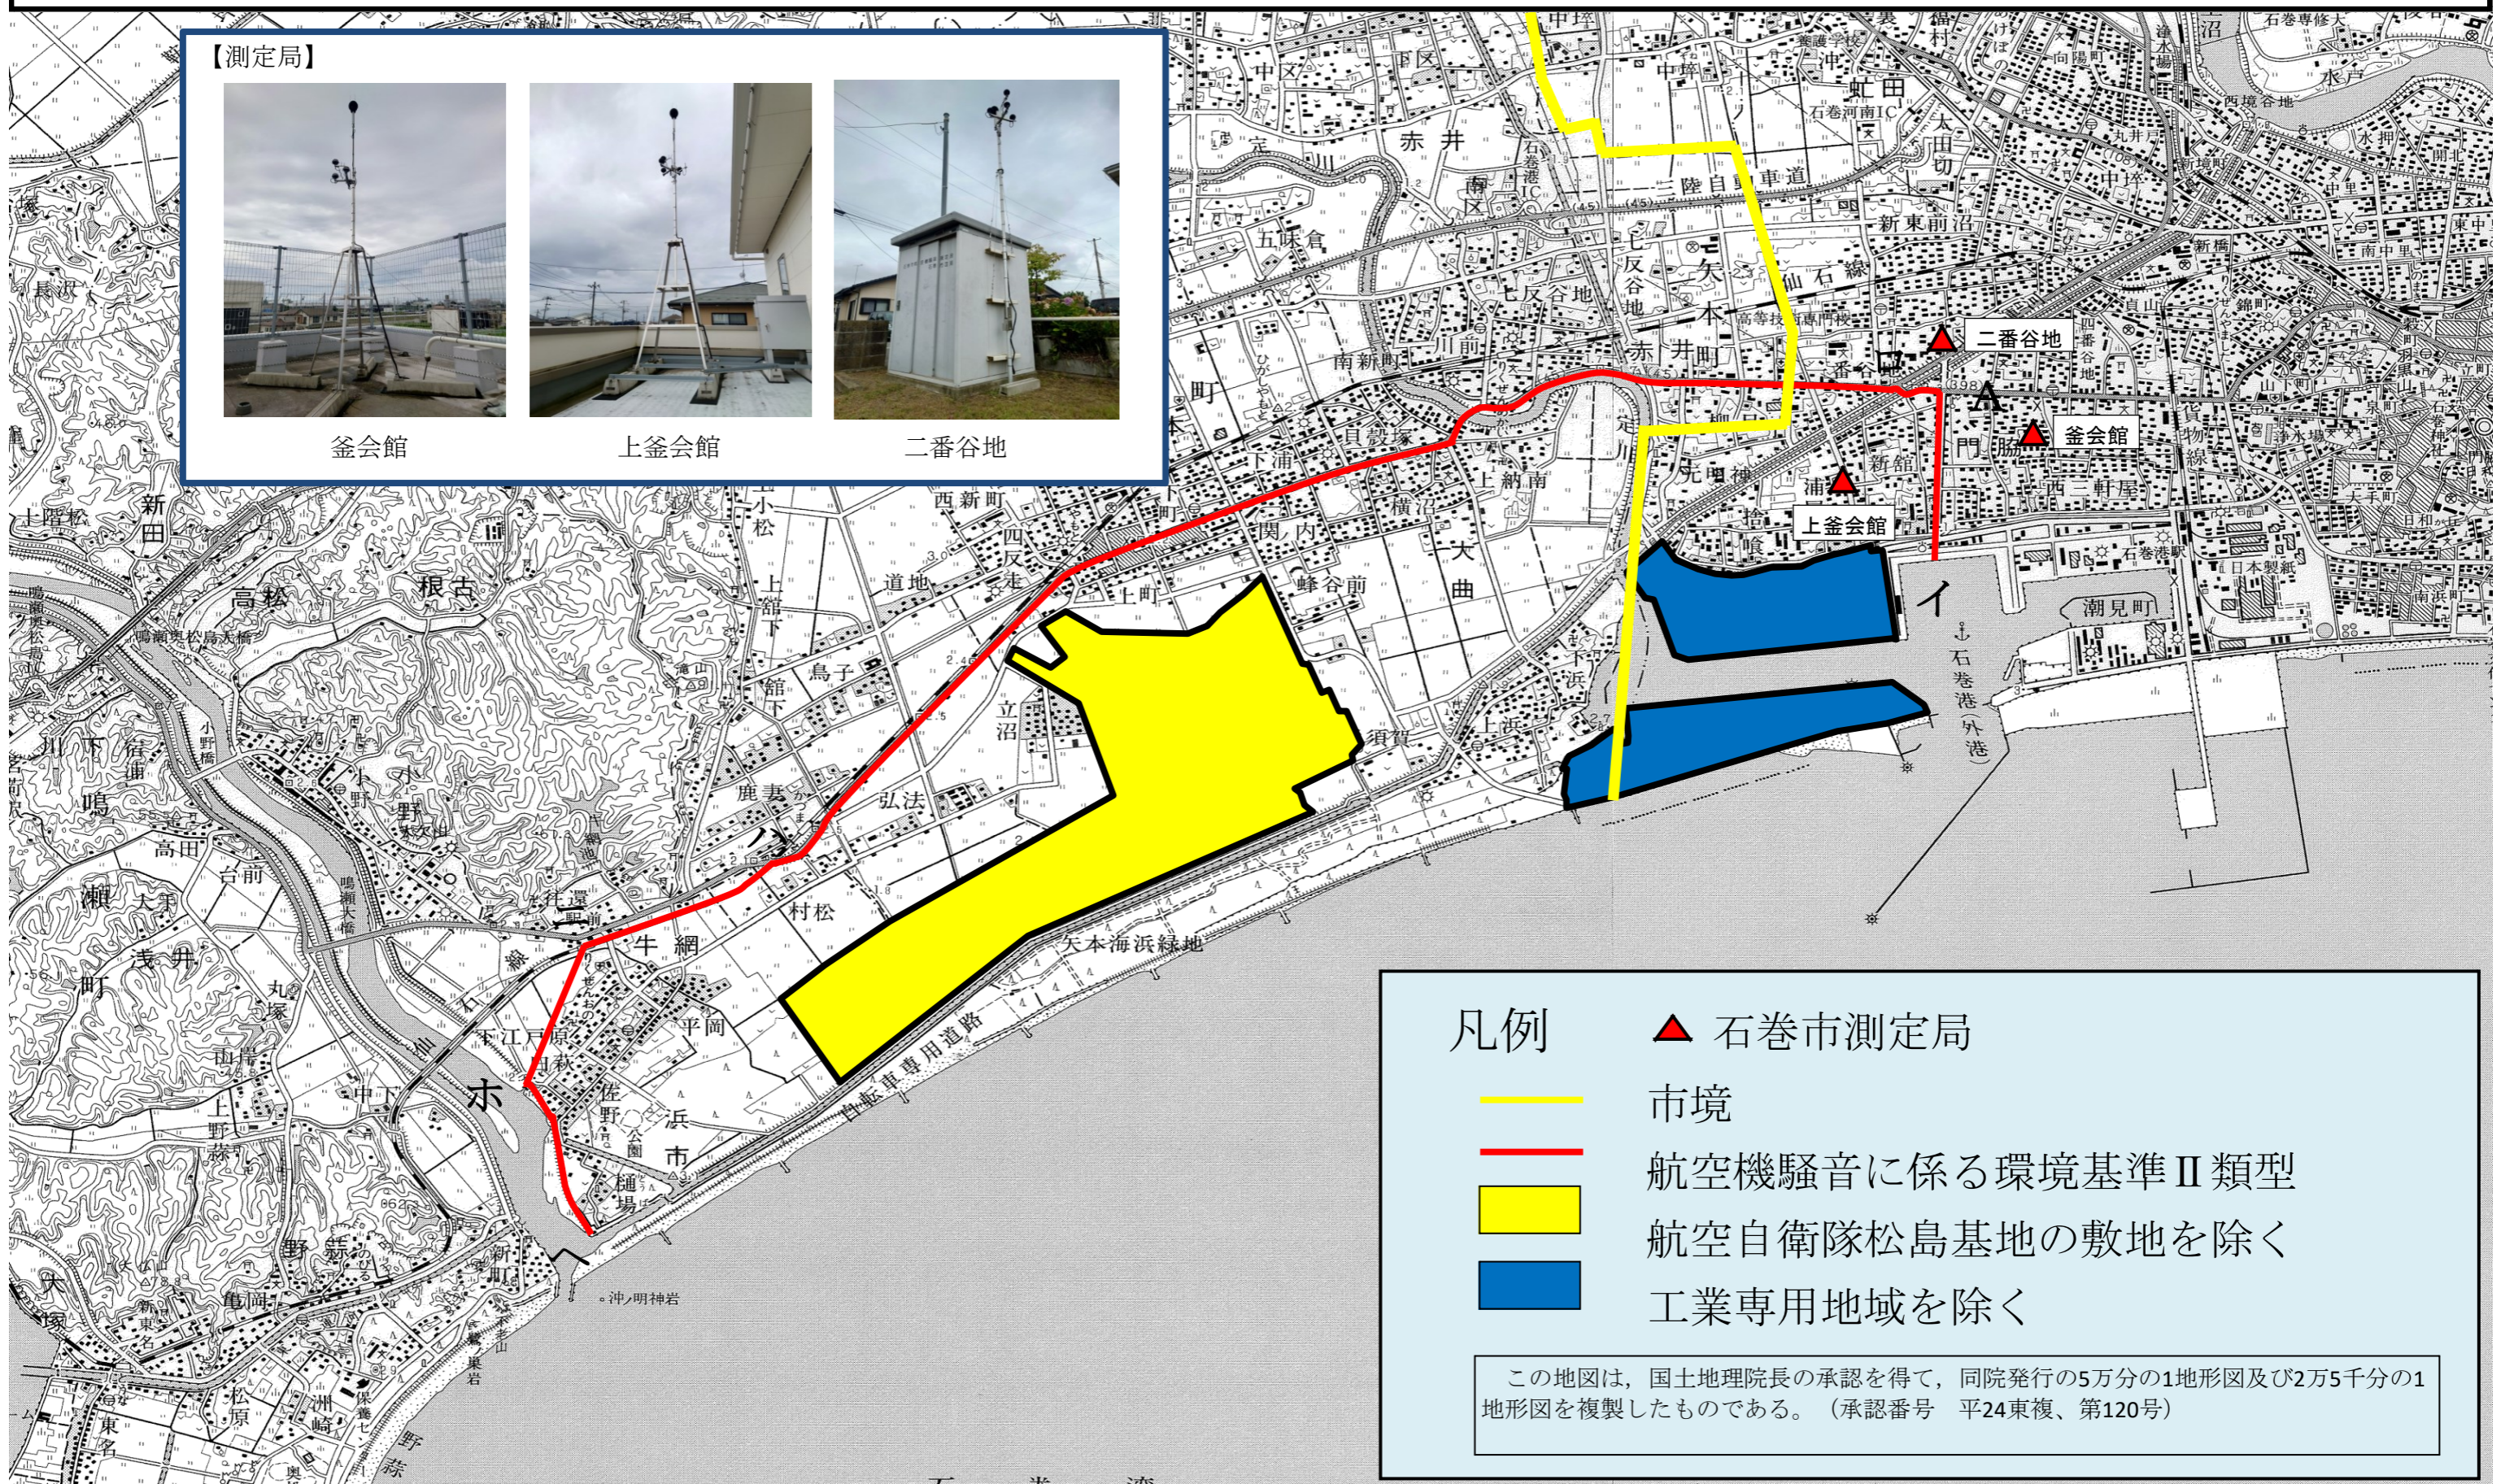

航空機騒音に係る環境基準の地域の類型をあてはめる地域図（航空自衛隊松島基地）

凡例

- 石巻市測定局
- 市境
- 航空機騒音に係る環境基準Ⅱ類型
- 航空自衛隊松島基地の敷地を除く
- 工業専用地域を除く

この地図は、国土地理院長の承認を得て、同院発行の5万分の1地形図及び2万5千分の1地形図を複製したものである。（承認番号 平24東複、第120号）