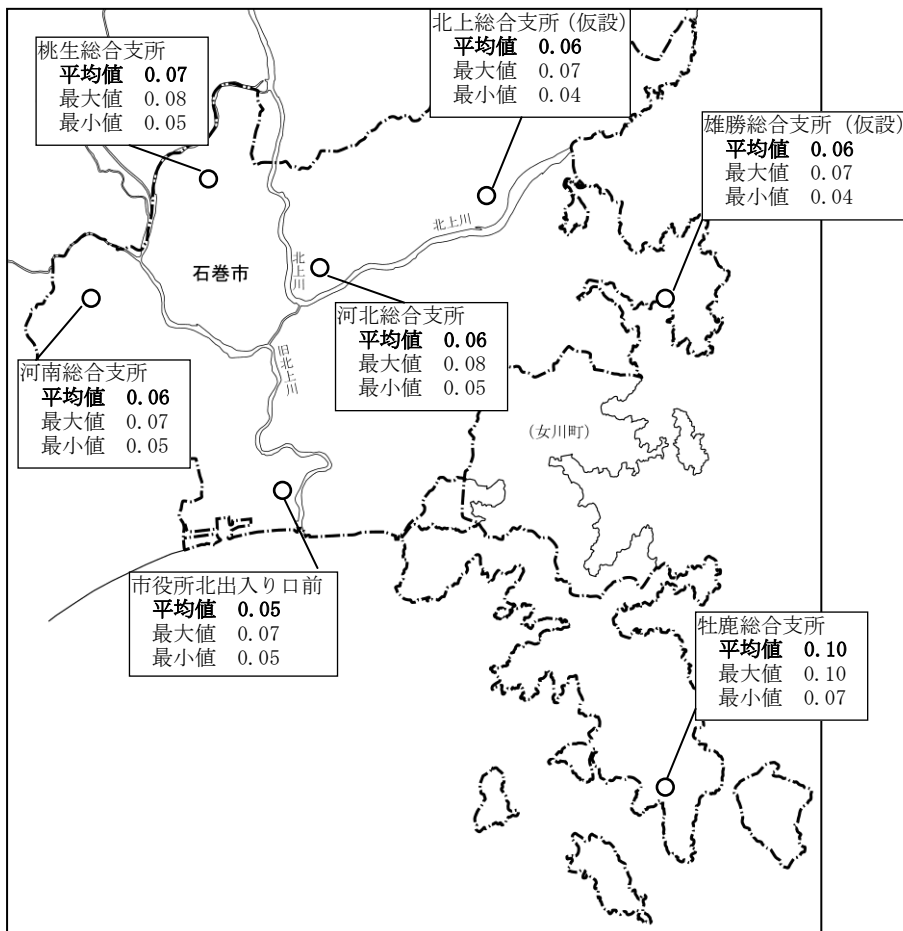

東日本大震災関係

環境放射線

■福島第一原発事故に伴う放射性物質による汚染の状況と対応

●空間放射線量

東日本大震災に伴う、東京電力福島第一原子力発電所事故により、空間放射線量率（以下「線量率」という。）が、牡鹿地区・金華山の山間部の一部において、毎時0.2～0.5マイクロシーベルト（国の汚染状況重点調査地域指定の要件は毎時0.23マイクロシーベルト以上）の数値が観測されました。これにより、平成23年12月28日、環境大臣より※「汚染状況重点調査地域の指定」を受けています。本市においては、震災直後の平成23年6月末から石巻駅前広場及び各小中学校の線量率の定点観測を行い、その後、保育所（私立含む。）、各施設、牡鹿地区等の線量率の測定を定期的に行っていますが、現在は全ての地域において基準値を超える数値は観測されていません。

→資料編101ページ参照

●市内の主な測定場所の空間放射線量率

（測定値は平成26年度測定値の平均値 単位：マイクロシーベルト/時）