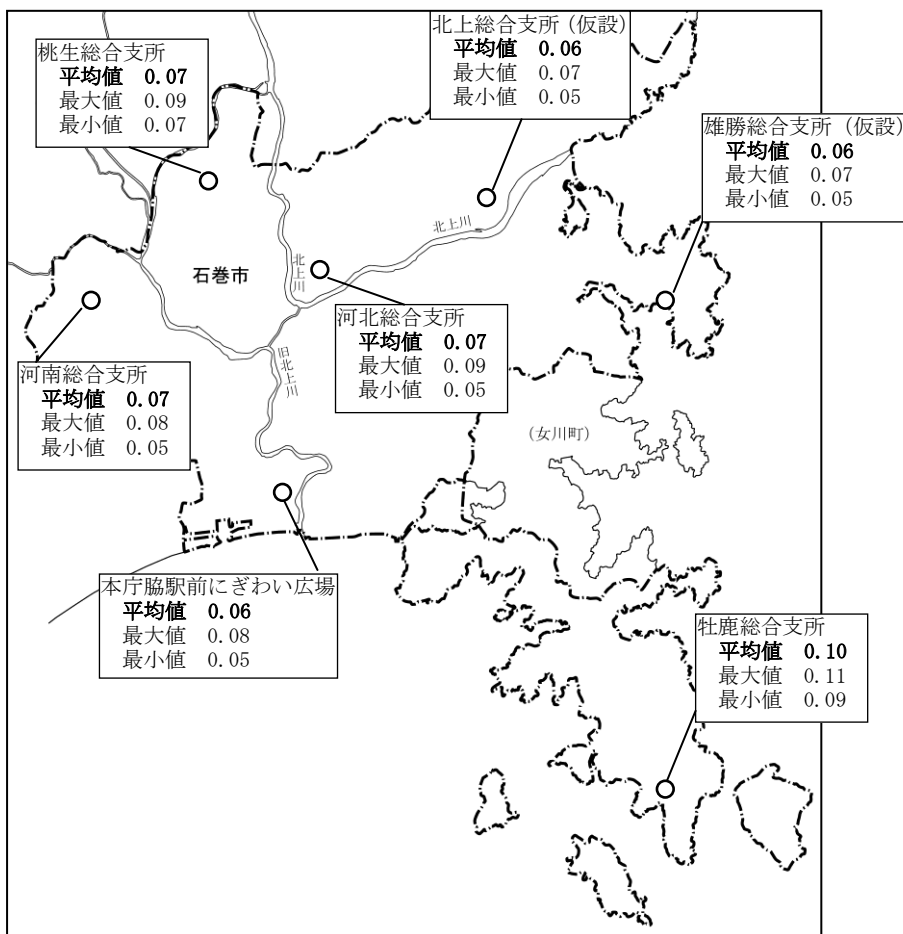

東日本大震災関係

環境放射線

●福島第一原発事故に伴う放射性物質による汚染の状況と対応

①放射性物質による環境汚染の状況

(1)空間放射線量

東日本大震災に伴う、東京電力福島第一原子力発電所事故により、空間放射線量率（以下「線量率」という。）が、牡鹿地区・金華山の山間部の一部において、毎時0.2～0.5マイクロシーベルト（国の汚染状況重点調査地域指定の要件は毎時0.23マイクロシーベルト以上）の数値が観測されました。これにより、平成23年12月28日、環境大臣より※「汚染状況重点調査地域の指定」を受けています。本市においては、震災直後の平成23年6月末から石巻駅前広場及び各小中学校の線量率の定点観測を行い、その後、保育所（私立含む）、各施設、牡鹿地区等の線量率の測定を定期的に行っていますが、現在は全ての地域において基準値を超える数値は観測されていません。

→資料編98ページ参照

市内の主な測定場所の空間放射線量率

(測定値は平成26年3月末までのもの 単位：マイクロシーベルト/時)

※汚染状況重点調査地域・・・放射性物質汚染対処特措法により、国がその地域内の事故由来放射性物質による環境の汚染状況について重点的に調査測定をすることが必要な地域を指定するもの。

※平成25年6月25日に、石巻市全域の平均的な空間放射線量率が毎時0.23マイクロシーベルト未満となっていることが確認できたとして、「汚染状況重点調査地域」の指定の解除がなされました。

※環境放射線の情報は、市のホームページにも掲載しています。

災害廃棄物

災害廃棄物の処理状況

●発生推計量及び処理必要推計量

発生推計量：629万トン（海中に没したのものも含む。）

処理必要推計量：428万トン（発生推計量の68.0%）

『東日本大震災からの復興』（平成26年5月）より抜粋

●災害廃棄物の処理状況

●石巻市川口町 一次仮置き場の変化