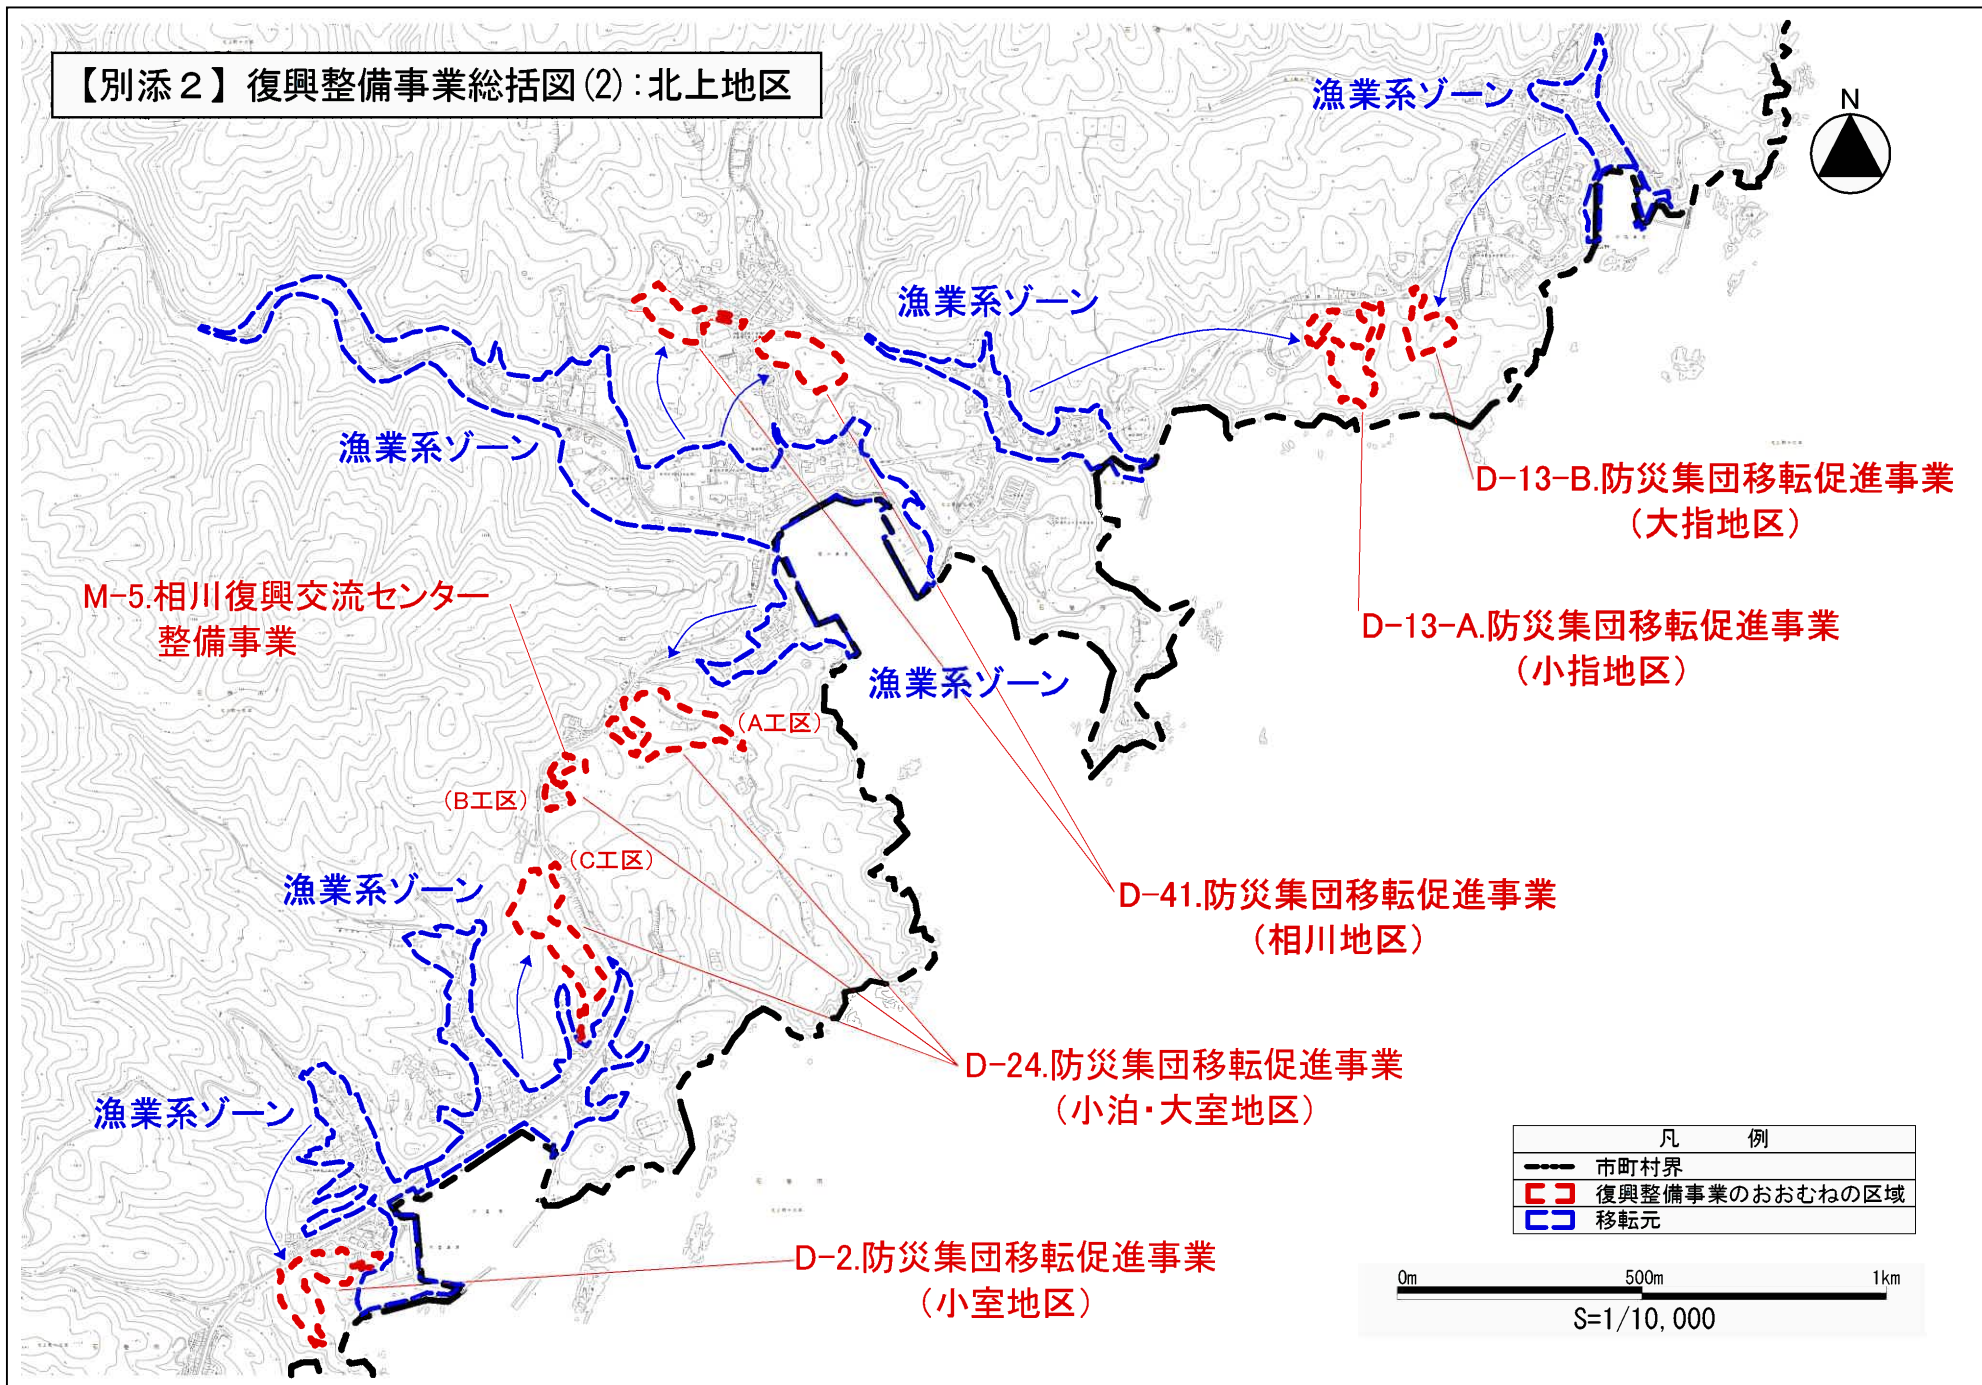

【別添2】復興整備事業総括図(2):北上地区

凡 例	
---	市町村界
---	復興整備事業のおおむねの区域
---	移転元

【別添2】復興整備事業総括図(3):北上地区

【別添2】復興整備事業総括図(4):北上地区

【別添2】復興整備事業総括図(5):河北地区

凡 例	
-----	市町村界
 	復興整備事業のおおむねの区域
 	復興整備事業のおおむねの区域(変更前)
 	移転元