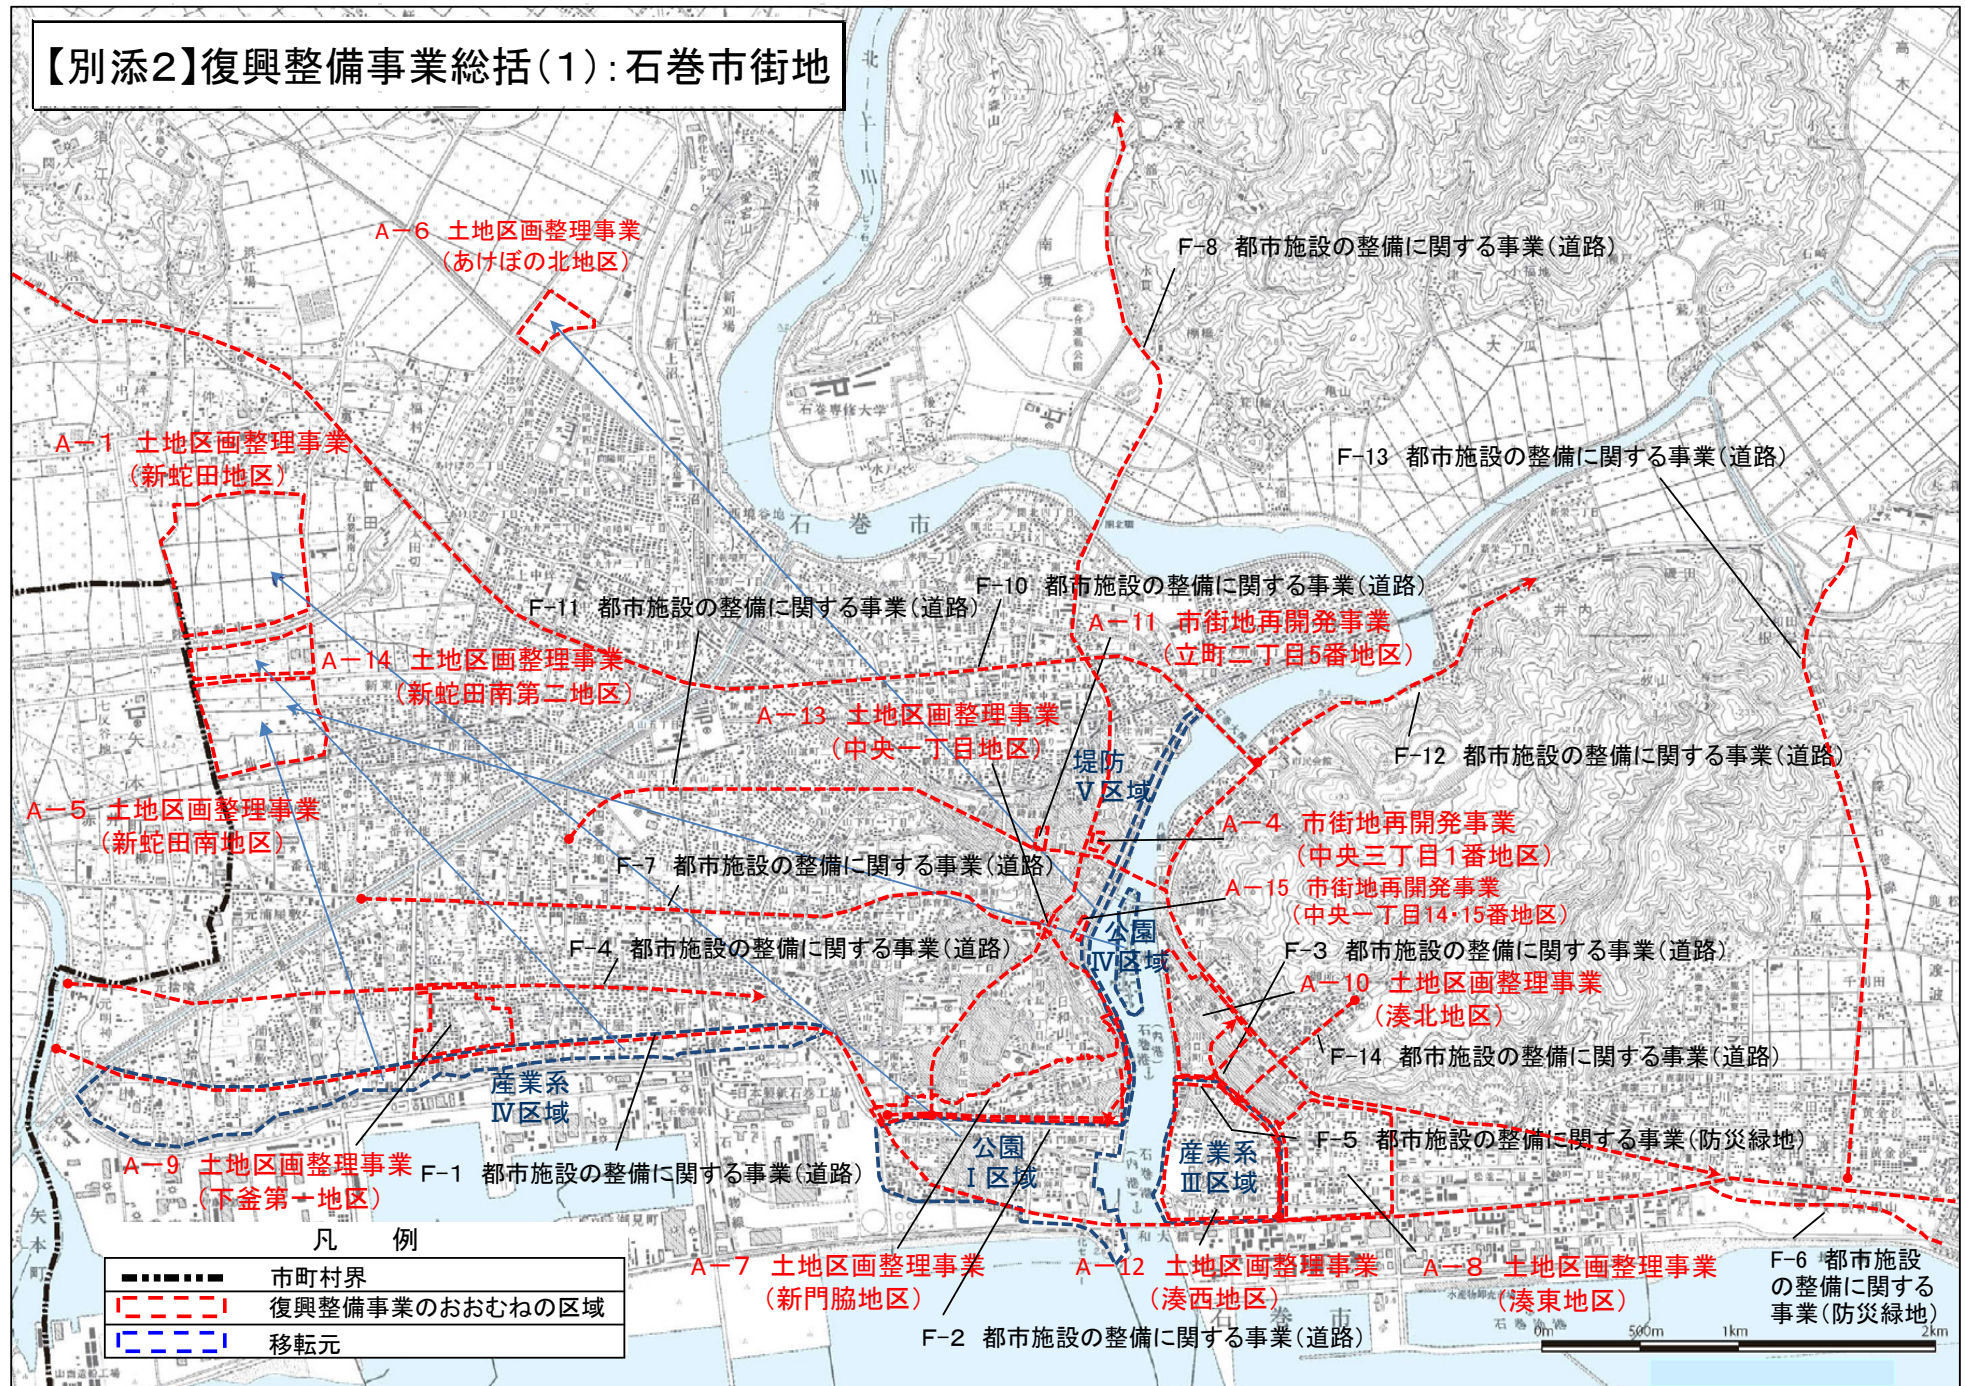

【別添2】復興整備事業総括(1):石巻市街地

【別添2】復興整備事業総括図(1-2):石巻市街地

	復興整備事業のおおむねの区域
	移転元

【別添2】復興整備事業総括図(1-3):石巻市街地

凡例

	市町村界
	復興整備事業のおおむねの区域