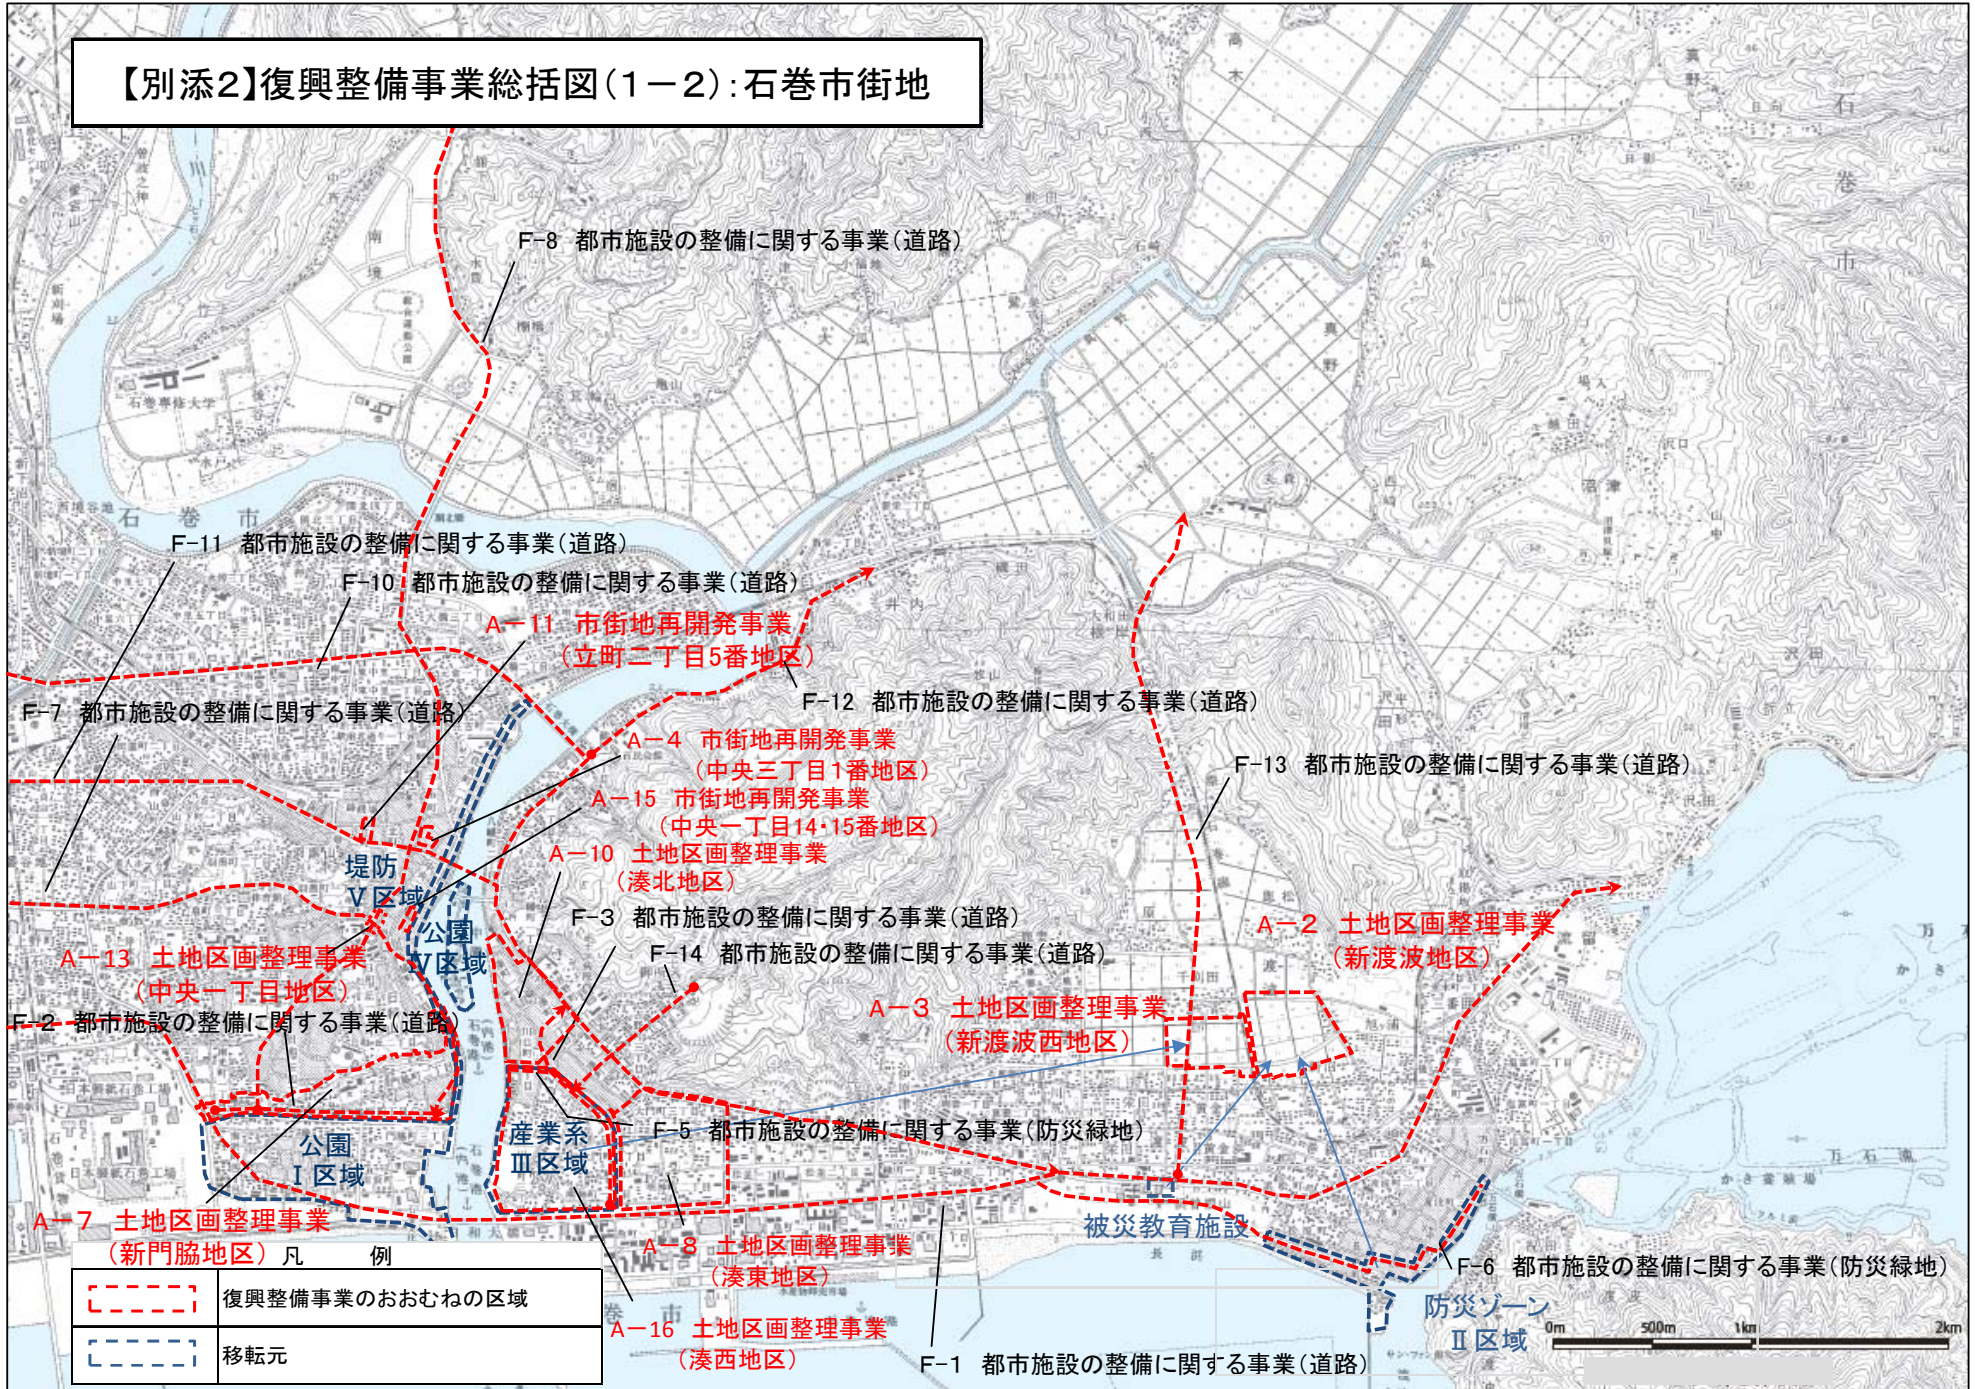

【別添2】復興整備事業総括(1):石巻市街地

【別添2】復興整備事業総括図(1-2):石巻市街地

	復興整備事業のおおむねの区域
	移転元

【別添2】復興整備事業総括図(1-3):石巻市街地

凡例

	市町村界
	復興整備事業のおおむねの区域