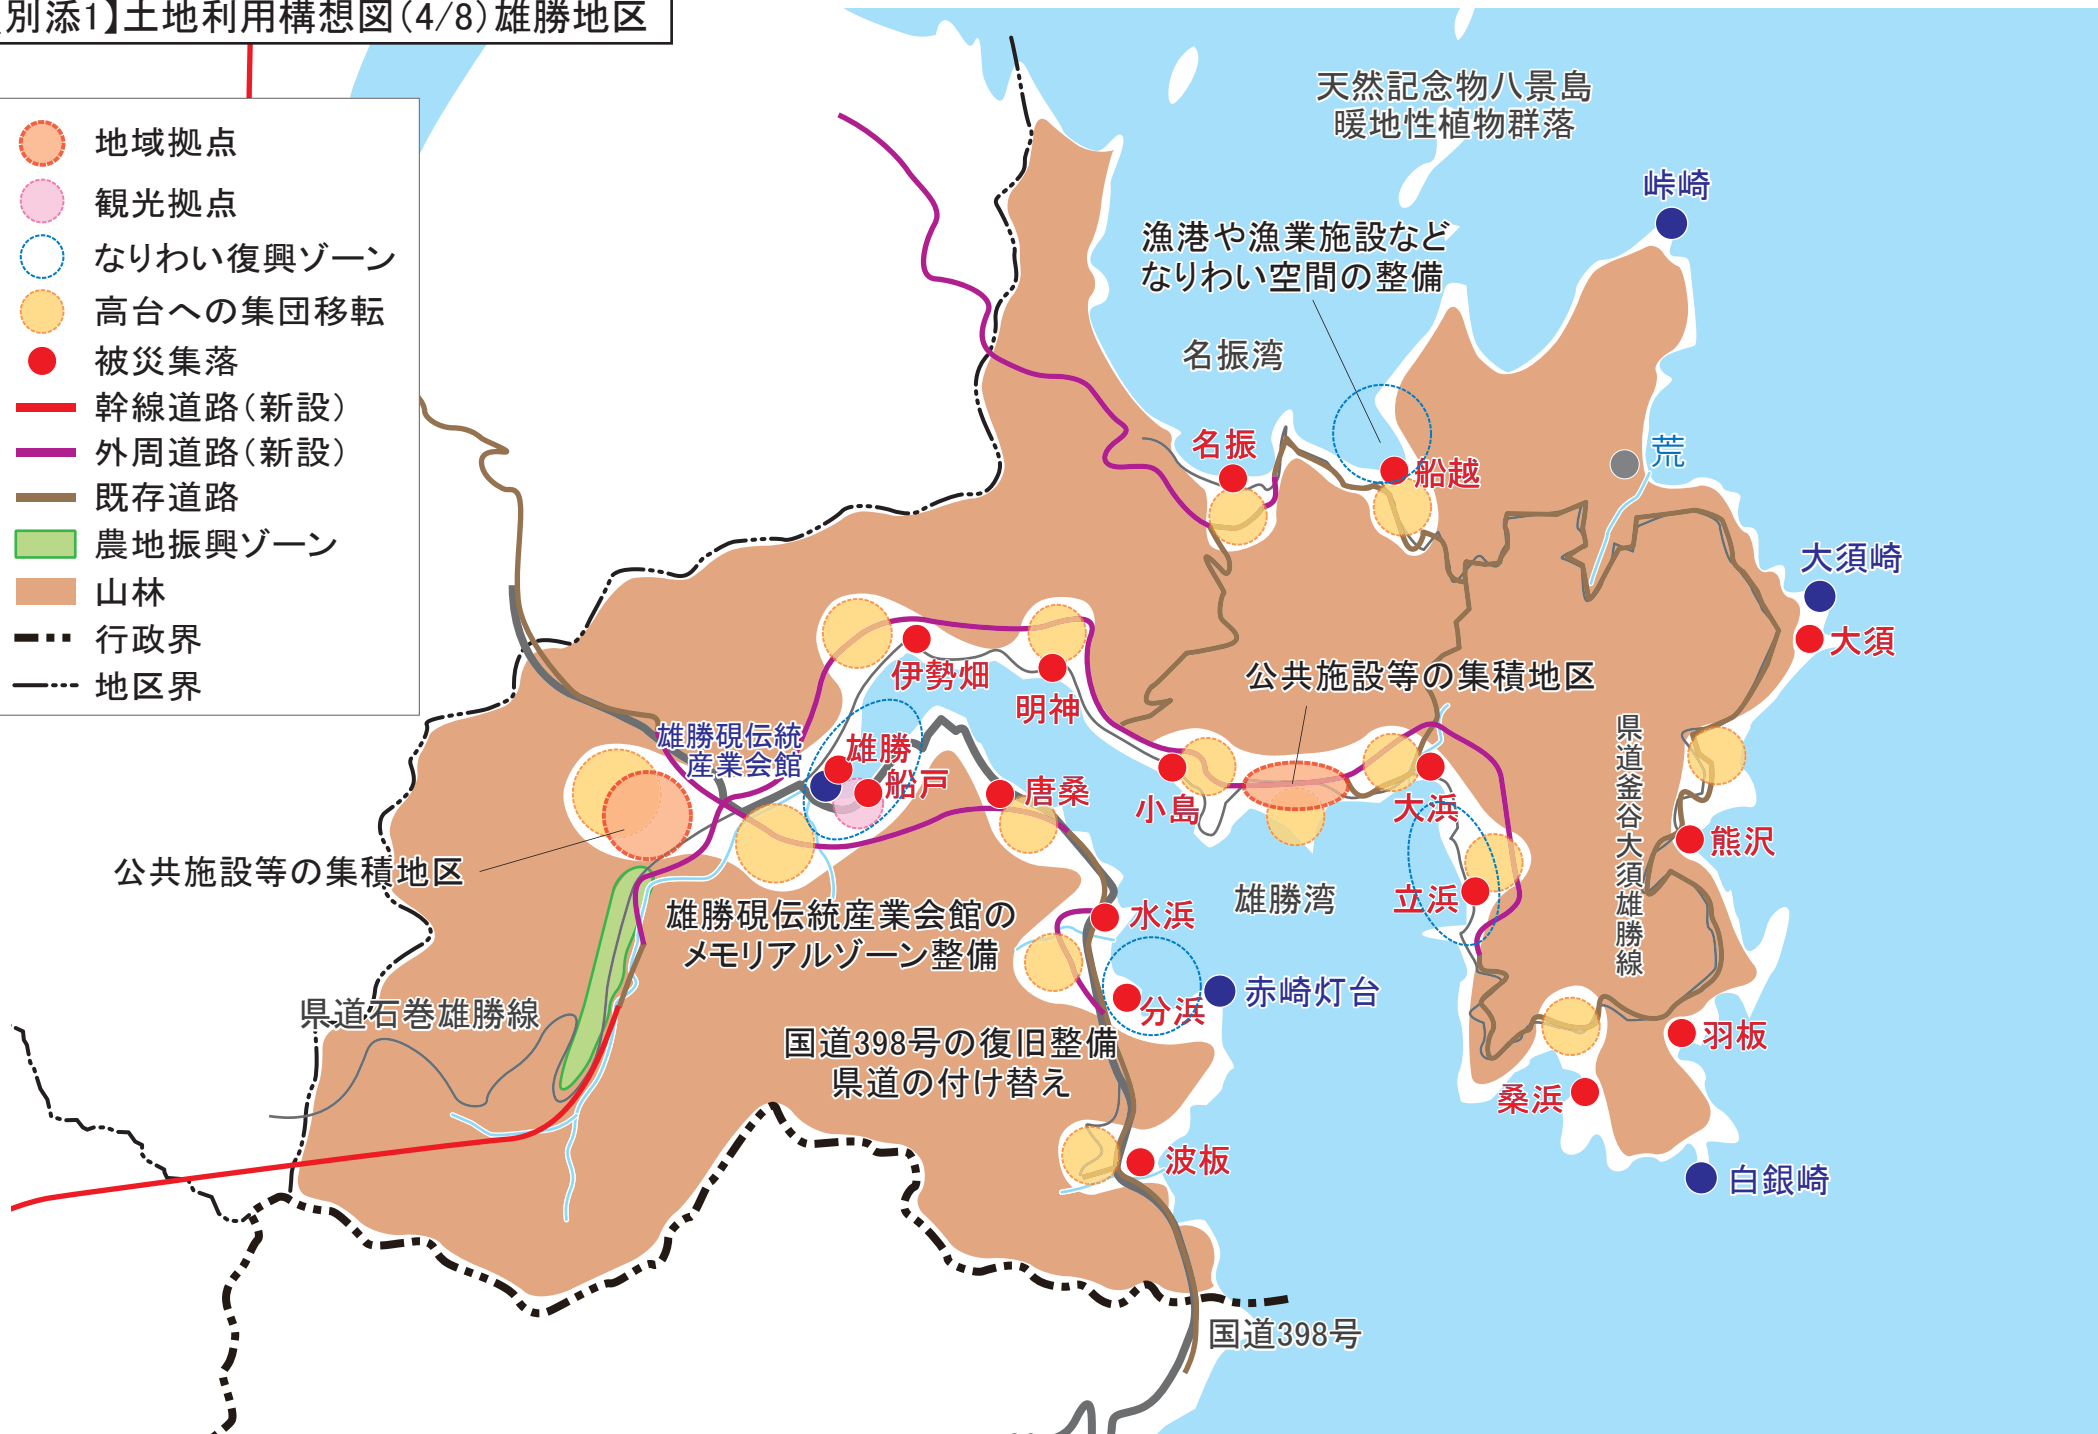

【別添1】土地利用構想図(2/8)石巻半島地区

【別添1】土地利用構想図(3/8)河北地区

【別添1】土地利用構想図(4/8)雄勝地区

- 地域拠点
- 観光拠点
- なりわい復興ゾーン
- 高台への集団移転
- 被災集落
- 幹線道路(新設)
- 外周道路(新設)
- 既存道路
- 農地復興ゾーン
- 山林
- 行政界
- 地区界

【別添1】土地利用構想図(5/8)北上地区

【別添1】土地利用構想図(6/8) 牡鹿地区

【別添1】土地利用構想図(7/8)河南地区

【別添1】土地利用構想図(8/8)桃生地区

- 地域拠点
- 既存道路
- 既成市街地・集落
- 農地振興ゾーン
- 山林
- - - 行政界
- · - 地区界