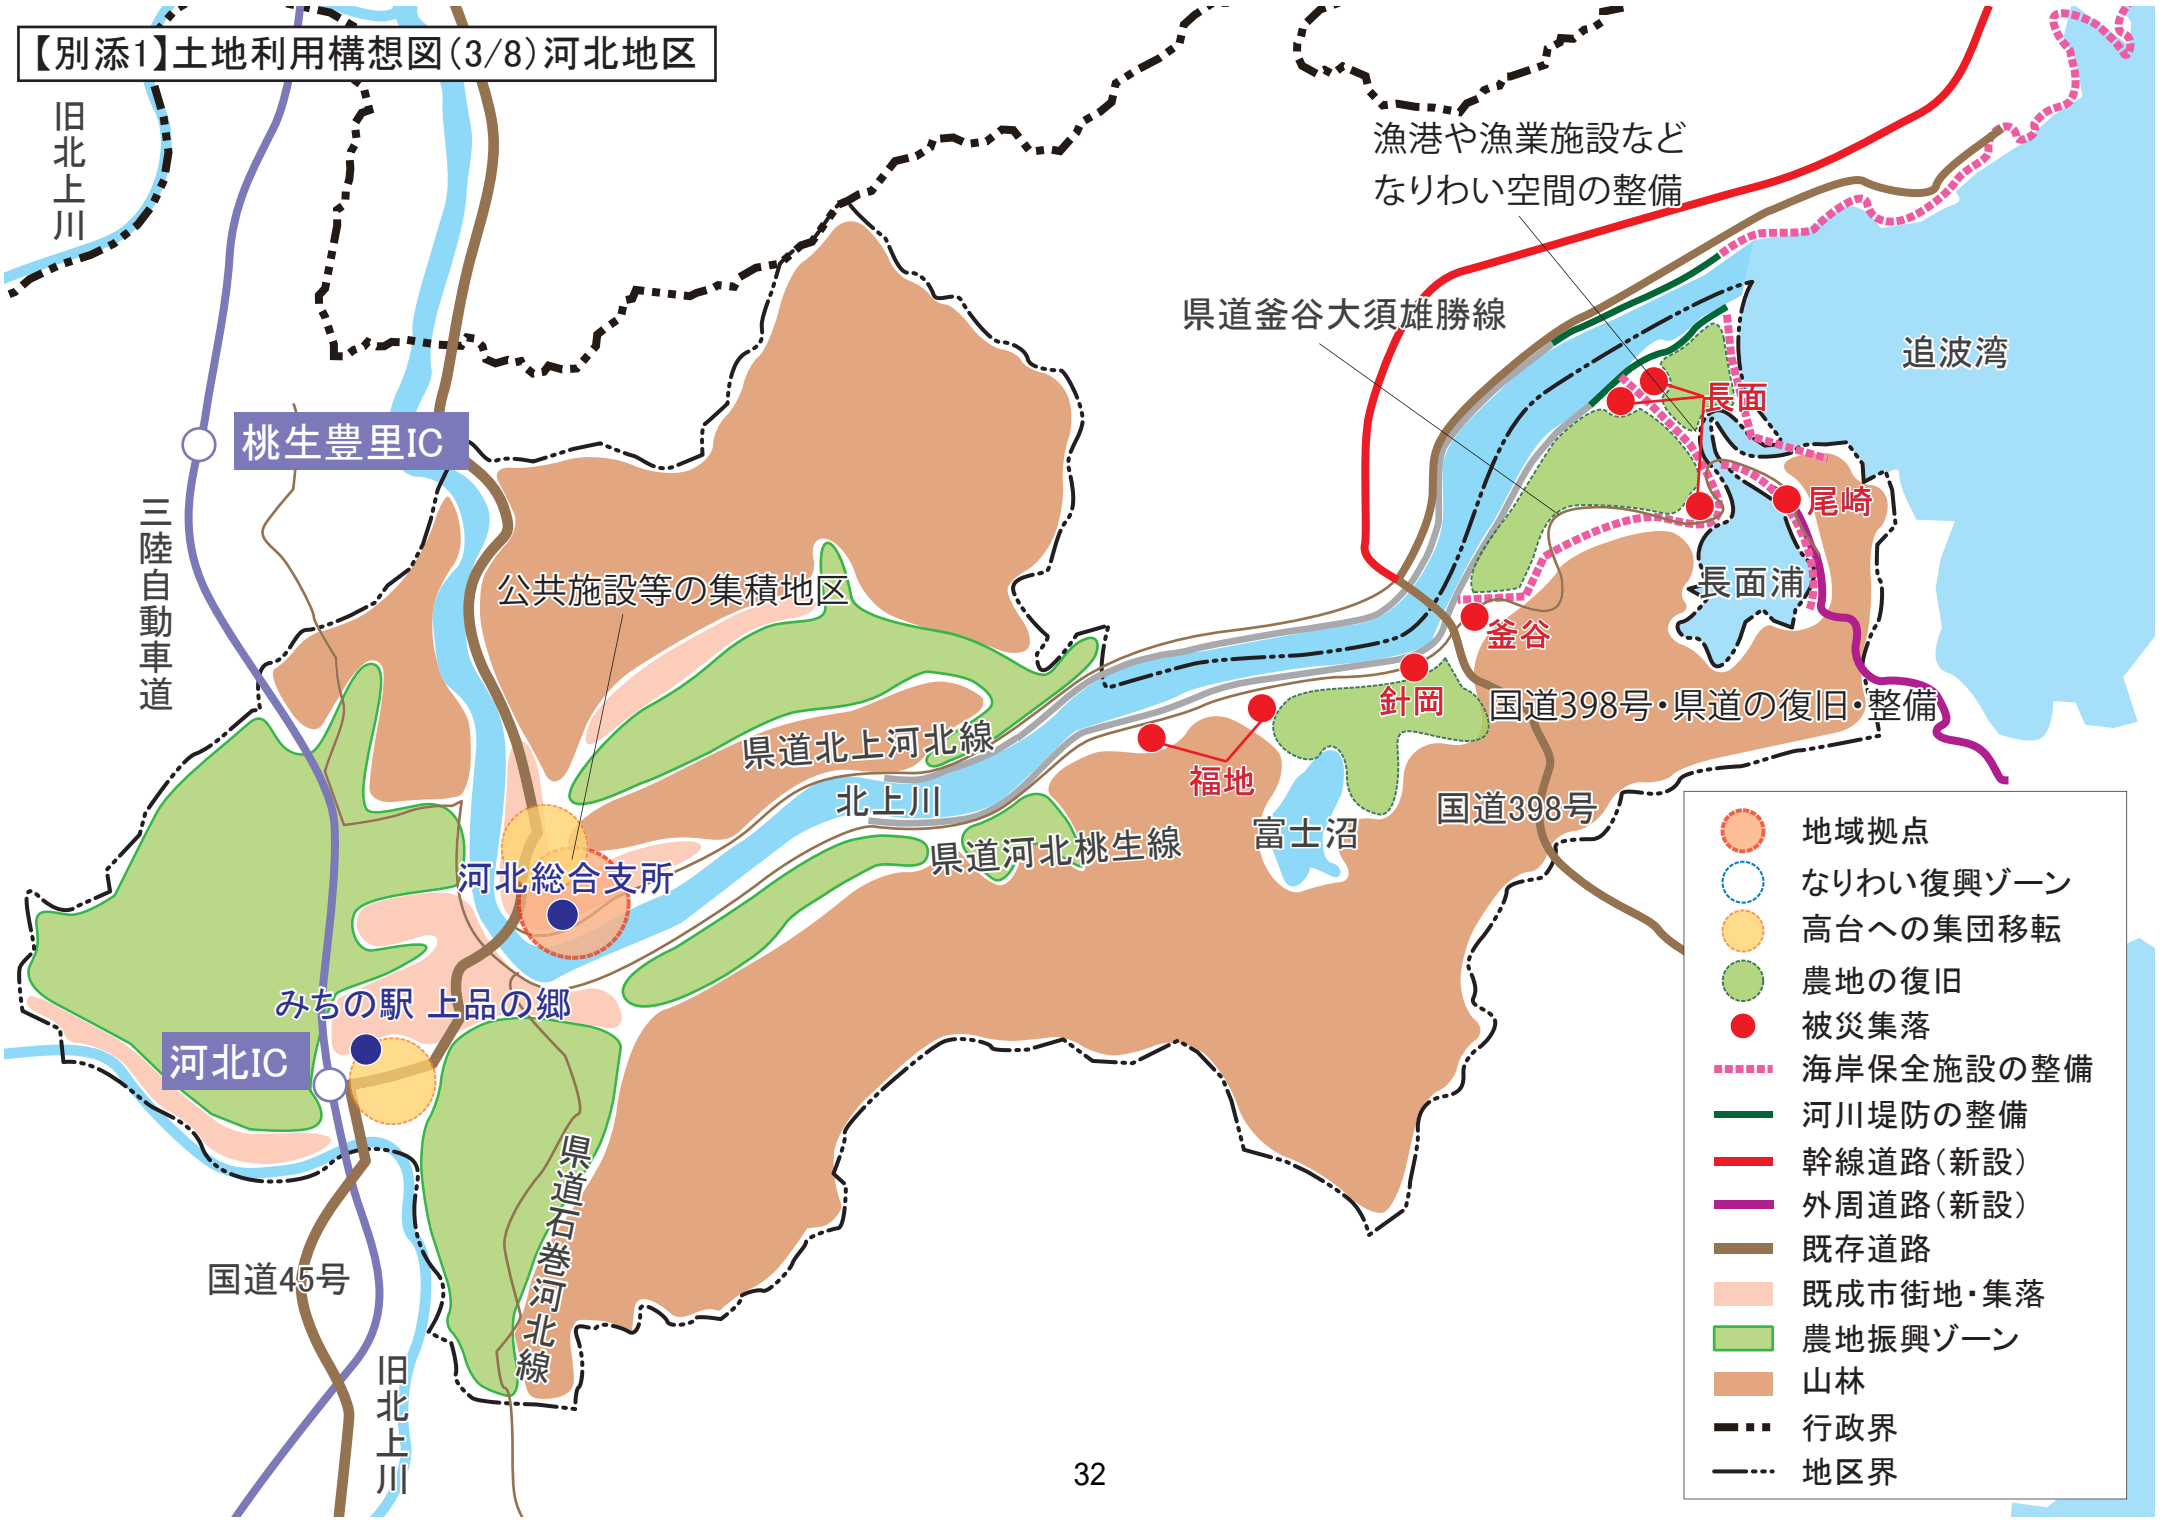

【別添1】土地利用構想図(2/8)石巻半島地区

【別添1】土地利用構想図(3/8)河北地区

【別添1】土地利用構想図(4/8)雄勝地区

- 地域拠点
- 観光拠点
- なりわい復興ゾーン
- 高台への集団移転
- 被災集落
- 幹線道路(新設)
- 外周道路(新設)
- 既存道路
- 農地復興ゾーン
- 山林
- 行政界
- 地区界

【別添1】土地利用構想図(5/8)北上地区

【別添1】土地利用構想図(6/8) 牡鹿地区

【別添1】土地利用構想図(7/8)河南地区

【別添1】土地利用構想図(8/8)桃生地区

- 地域拠点
- 既存道路
- 既成市街地・集落
- 農地振興ゾーン
- 山林
- - - 行政界
- · - 地区界