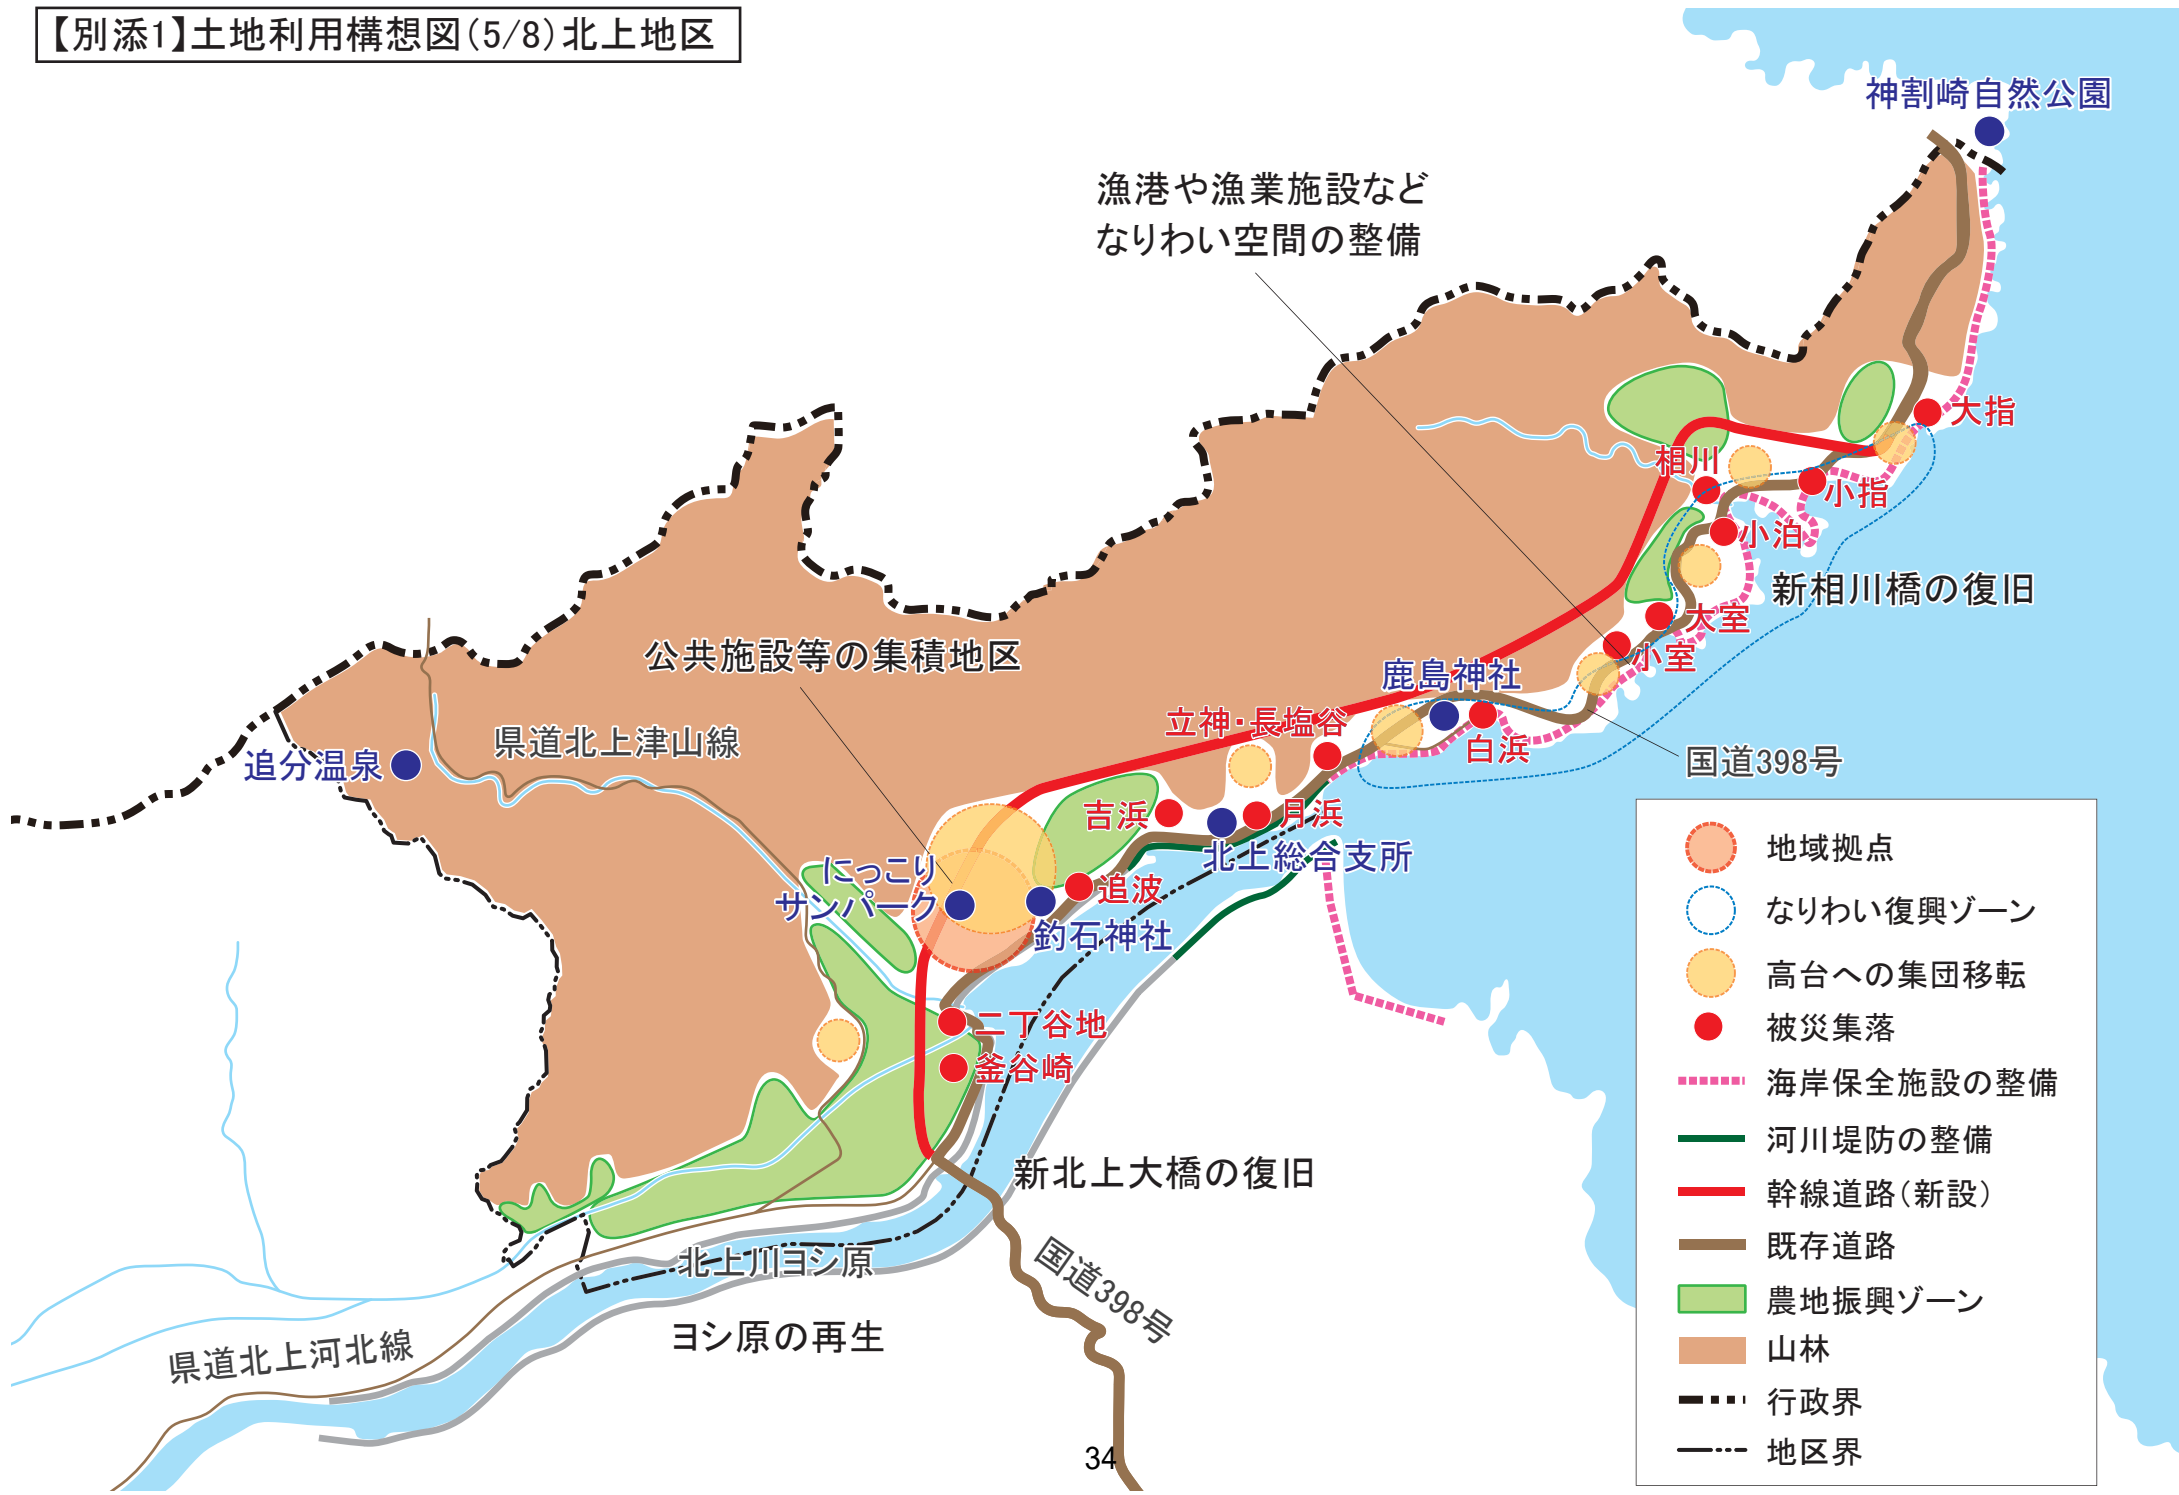

【別添1】土地利用構想図(2/8)石巻半島地区

【別添1】土地利用構想図(3/8)河北地区

【別添1】土地利用構想図(4/8)雄勝地区

- 地域拠点
- 観光拠点
- なりわい復興ゾーン
- 高台への集団移転
- 被災集落
- 幹線道路(新設)
- 外周道路(新設)
- 既存道路
- 農地復興ゾーン
- 山林
- 行政界
- 地区界

【別添1】土地利用構想図(5/8)北上地区

【別添1】土地利用構想図(6/8) 牡鹿地区

【別添1】土地利用構想図(7/8)河南地区

【別添1】土地利用構想図(8/8)桃生地区

- 地域拠点
- 既存道路
- 既成市街地・集落
- 農地振興ゾーン
- 山林
- - - 行政界
- · - 地区界