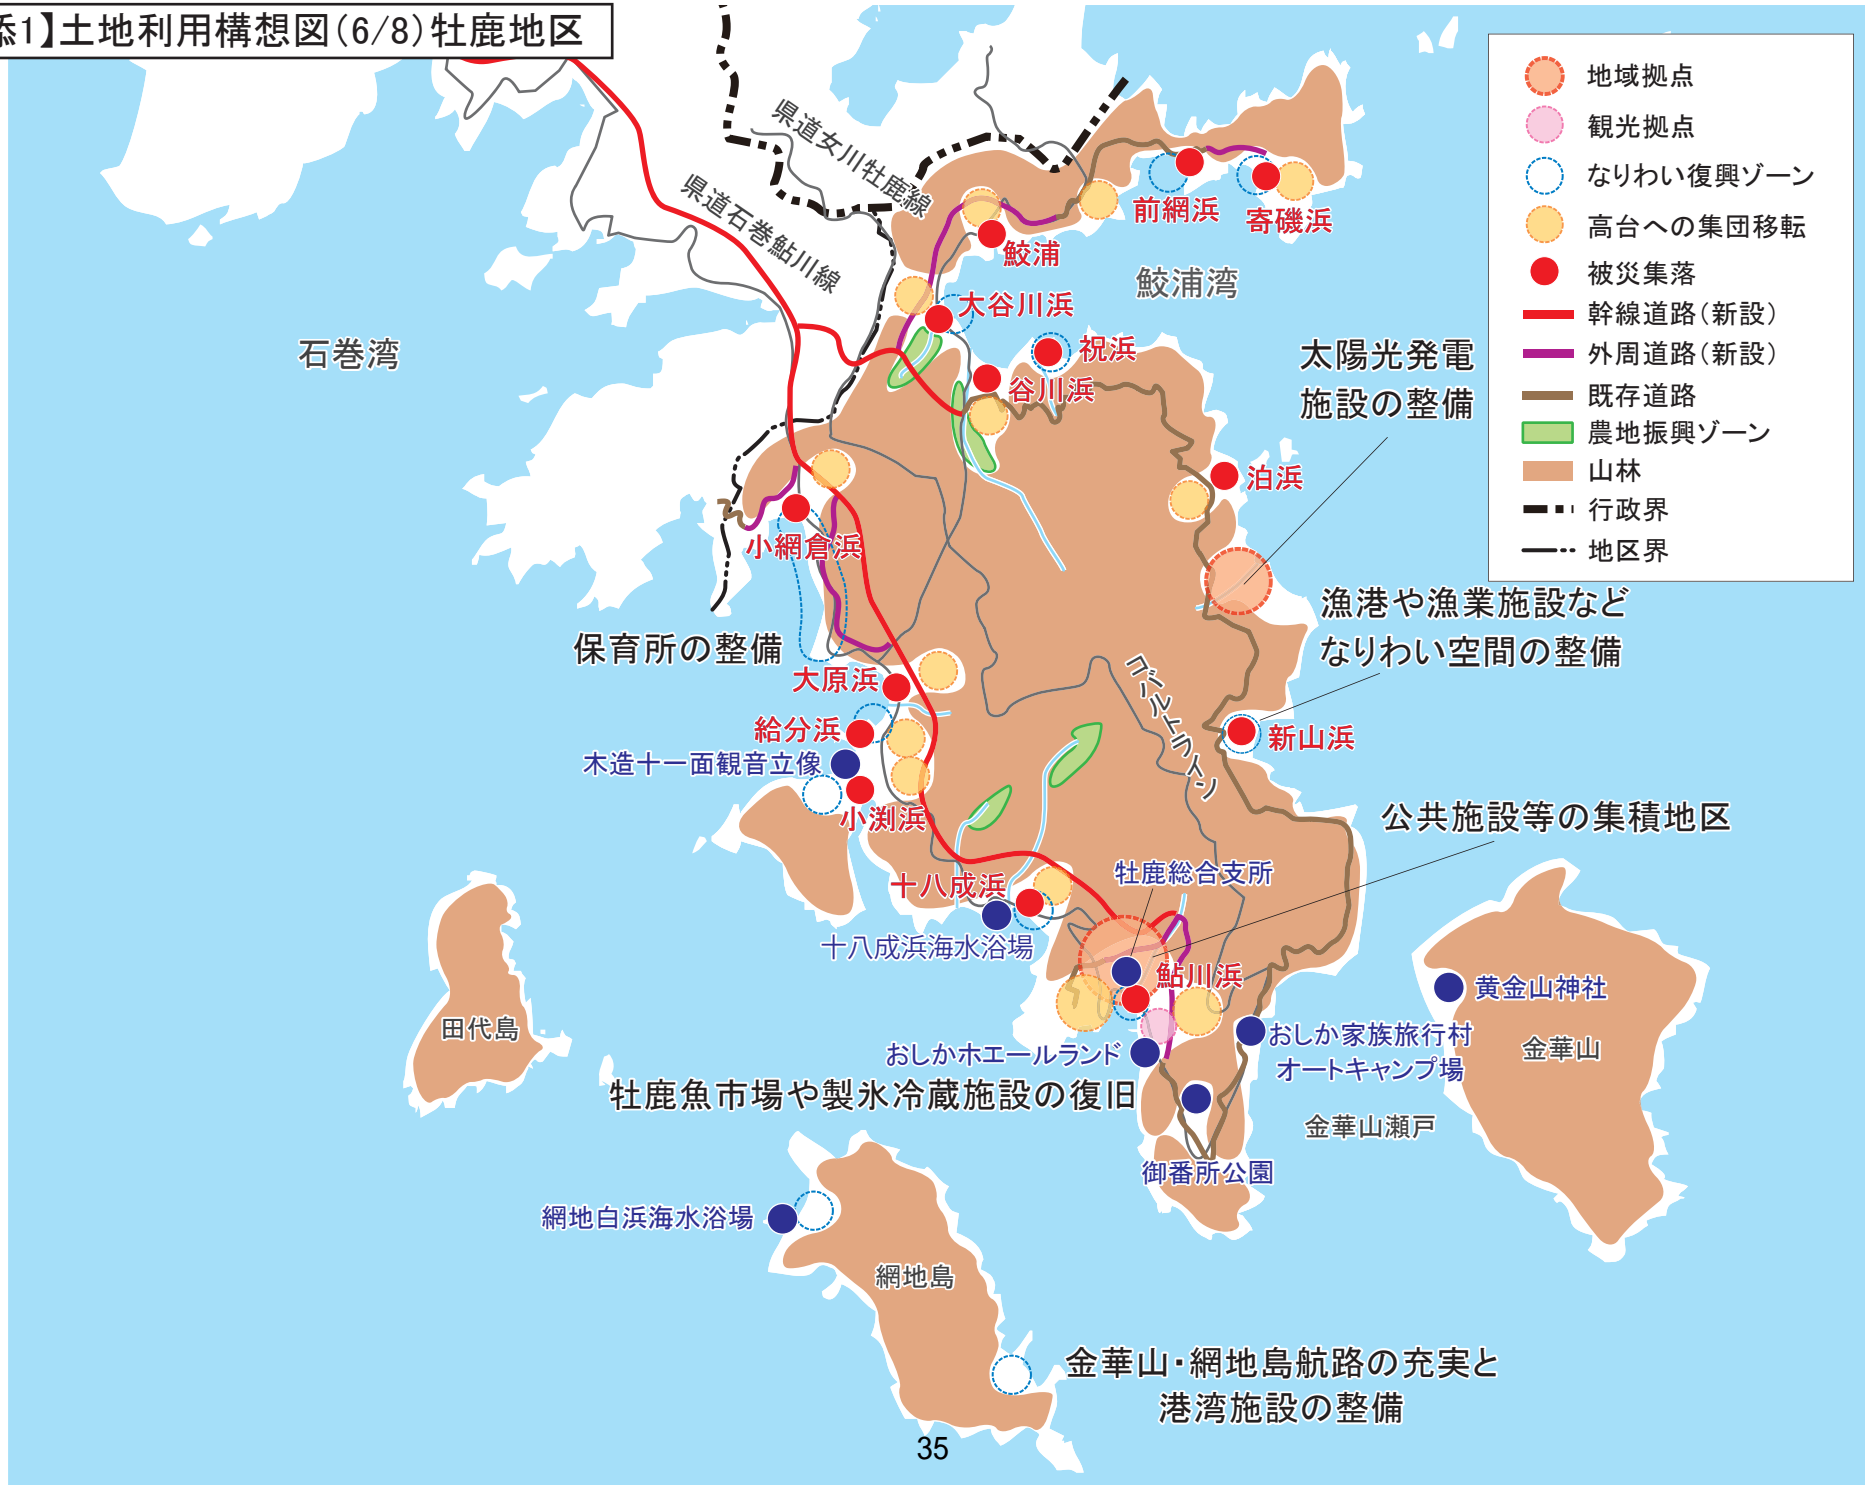

【別添1】土地利用構想図(2/8)石巻半島地区

【別添1】土地利用構想図(3/8)河北地区

【別添1】土地利用構想図(4/8)雄勝地区

- 地域拠点
- 観光拠点
- なりわい復興ゾーン
- 高台への集団移転
- 被災集落
- 幹線道路(新設)
- 外周道路(新設)
- 既存道路
- 農地復興ゾーン
- 山林
- 行政界
- 地区界

【別添1】土地利用構想図(5/8)北上地区

【別添1】土地利用構想図(6/8) 牡鹿地区

【別添1】土地利用構想図(7/8)河南地区

【別添1】土地利用構想図(8/8)桃生地区

- 地域拠点
- 既存道路
- 既成市街地・集落
- 農地振興ゾーン
- 山林
- - - 行政界
- · - 地区界