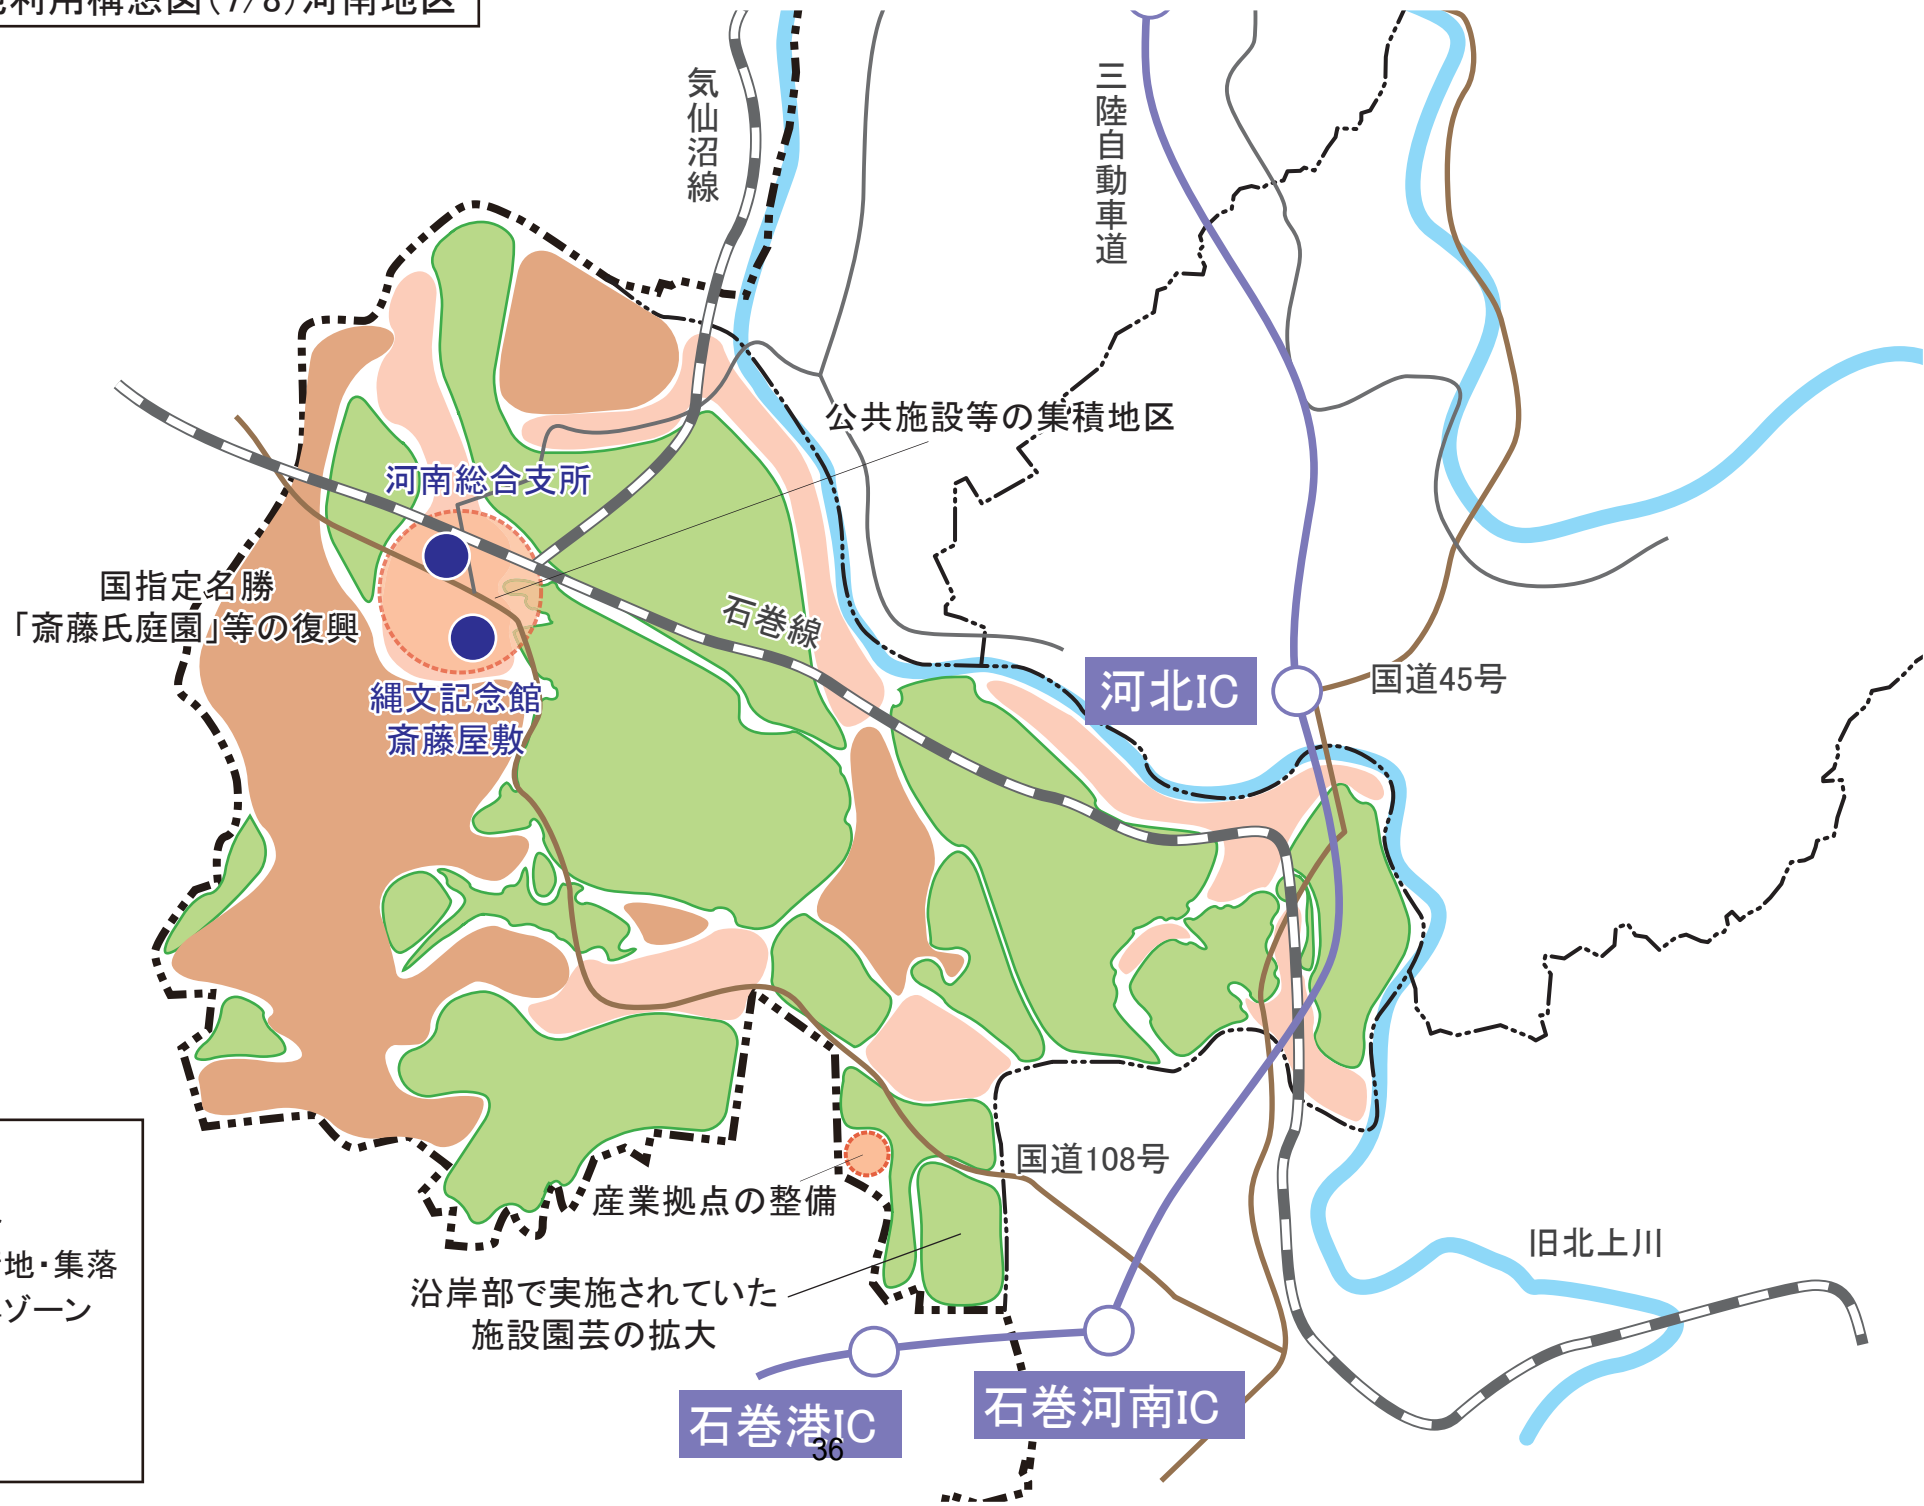

【別添1】土地利用構想図(2/8)石巻半島地区

【別添1】土地利用構想図(3/8)河北地区

【別添1】土地利用構想図(4/8)雄勝地区

- 地域拠点
- 観光拠点
- なりわい復興ゾーン
- 高台への集団移転
- 被災集落
- 幹線道路(新設)
- 外周道路(新設)
- 既存道路
- 農地復興ゾーン
- 山林
- 行政界
- 地区界

【別添1】土地利用構想図(5/8)北上地区

【別添1】土地利用構想図(6/8) 牡鹿地区

【別添1】土地利用構想図(7/8)河南地区

【別添1】土地利用構想図(8/8)桃生地区

- 地域拠点
- 既存道路
- 既成市街地・集落
- 農地振興ゾーン
- 山林
- - - 行政界
- · - 地区界