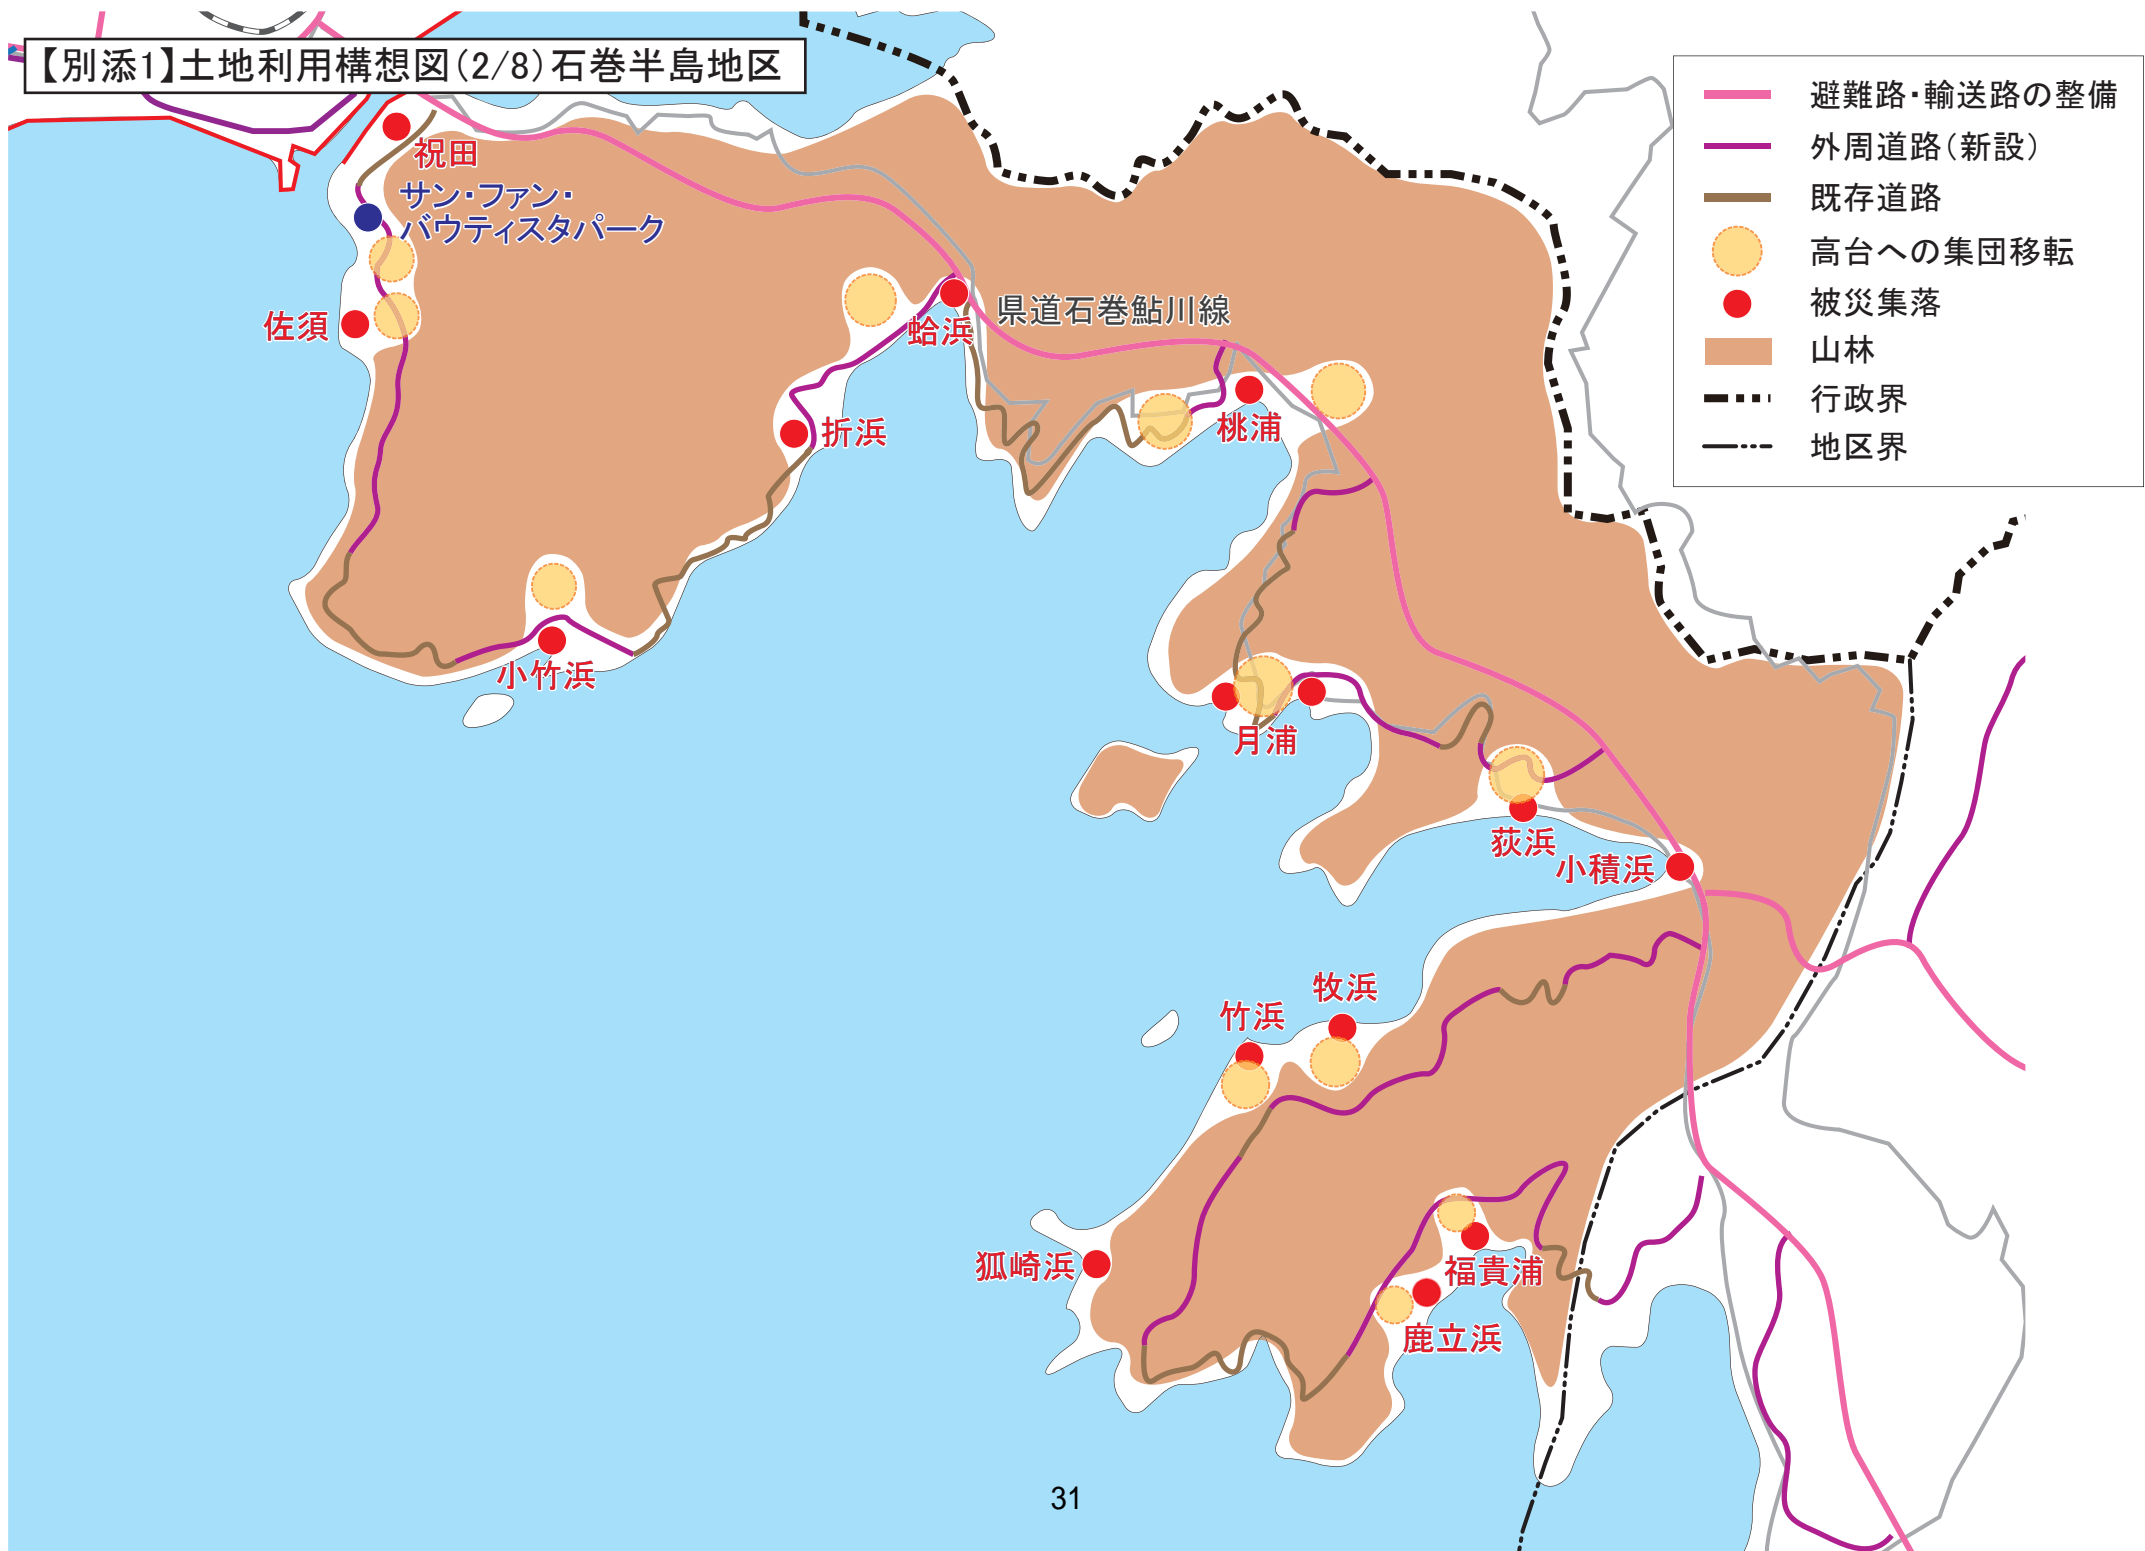

【別添1】土地利用構想図(2/8)石巻半島地区

【別添1】土地利用構想図(3/8)河北地区

【別添1】土地利用構想図(4/8)雄勝地区

- 地域拠点
- 観光拠点
- なりわい復興ゾーン
- 高台への集団移転
- 被災集落
- 幹線道路(新設)
- 外周道路(新設)
- 既存道路
- 農地復興ゾーン
- 山林
- 行政界
- 地区界

【別添1】土地利用構想図(5/8)北上地区

【別添1】土地利用構想図(6/8) 牡鹿地区

【別添1】土地利用構想図(7/8)河南地区

【別添1】土地利用構想図(8/8)桃生地区

- 地域拠点
- 既存道路
- 既成市街地・集落
- 農地振興ゾーン
- 山林
- - - 行政界
- · - 地区界