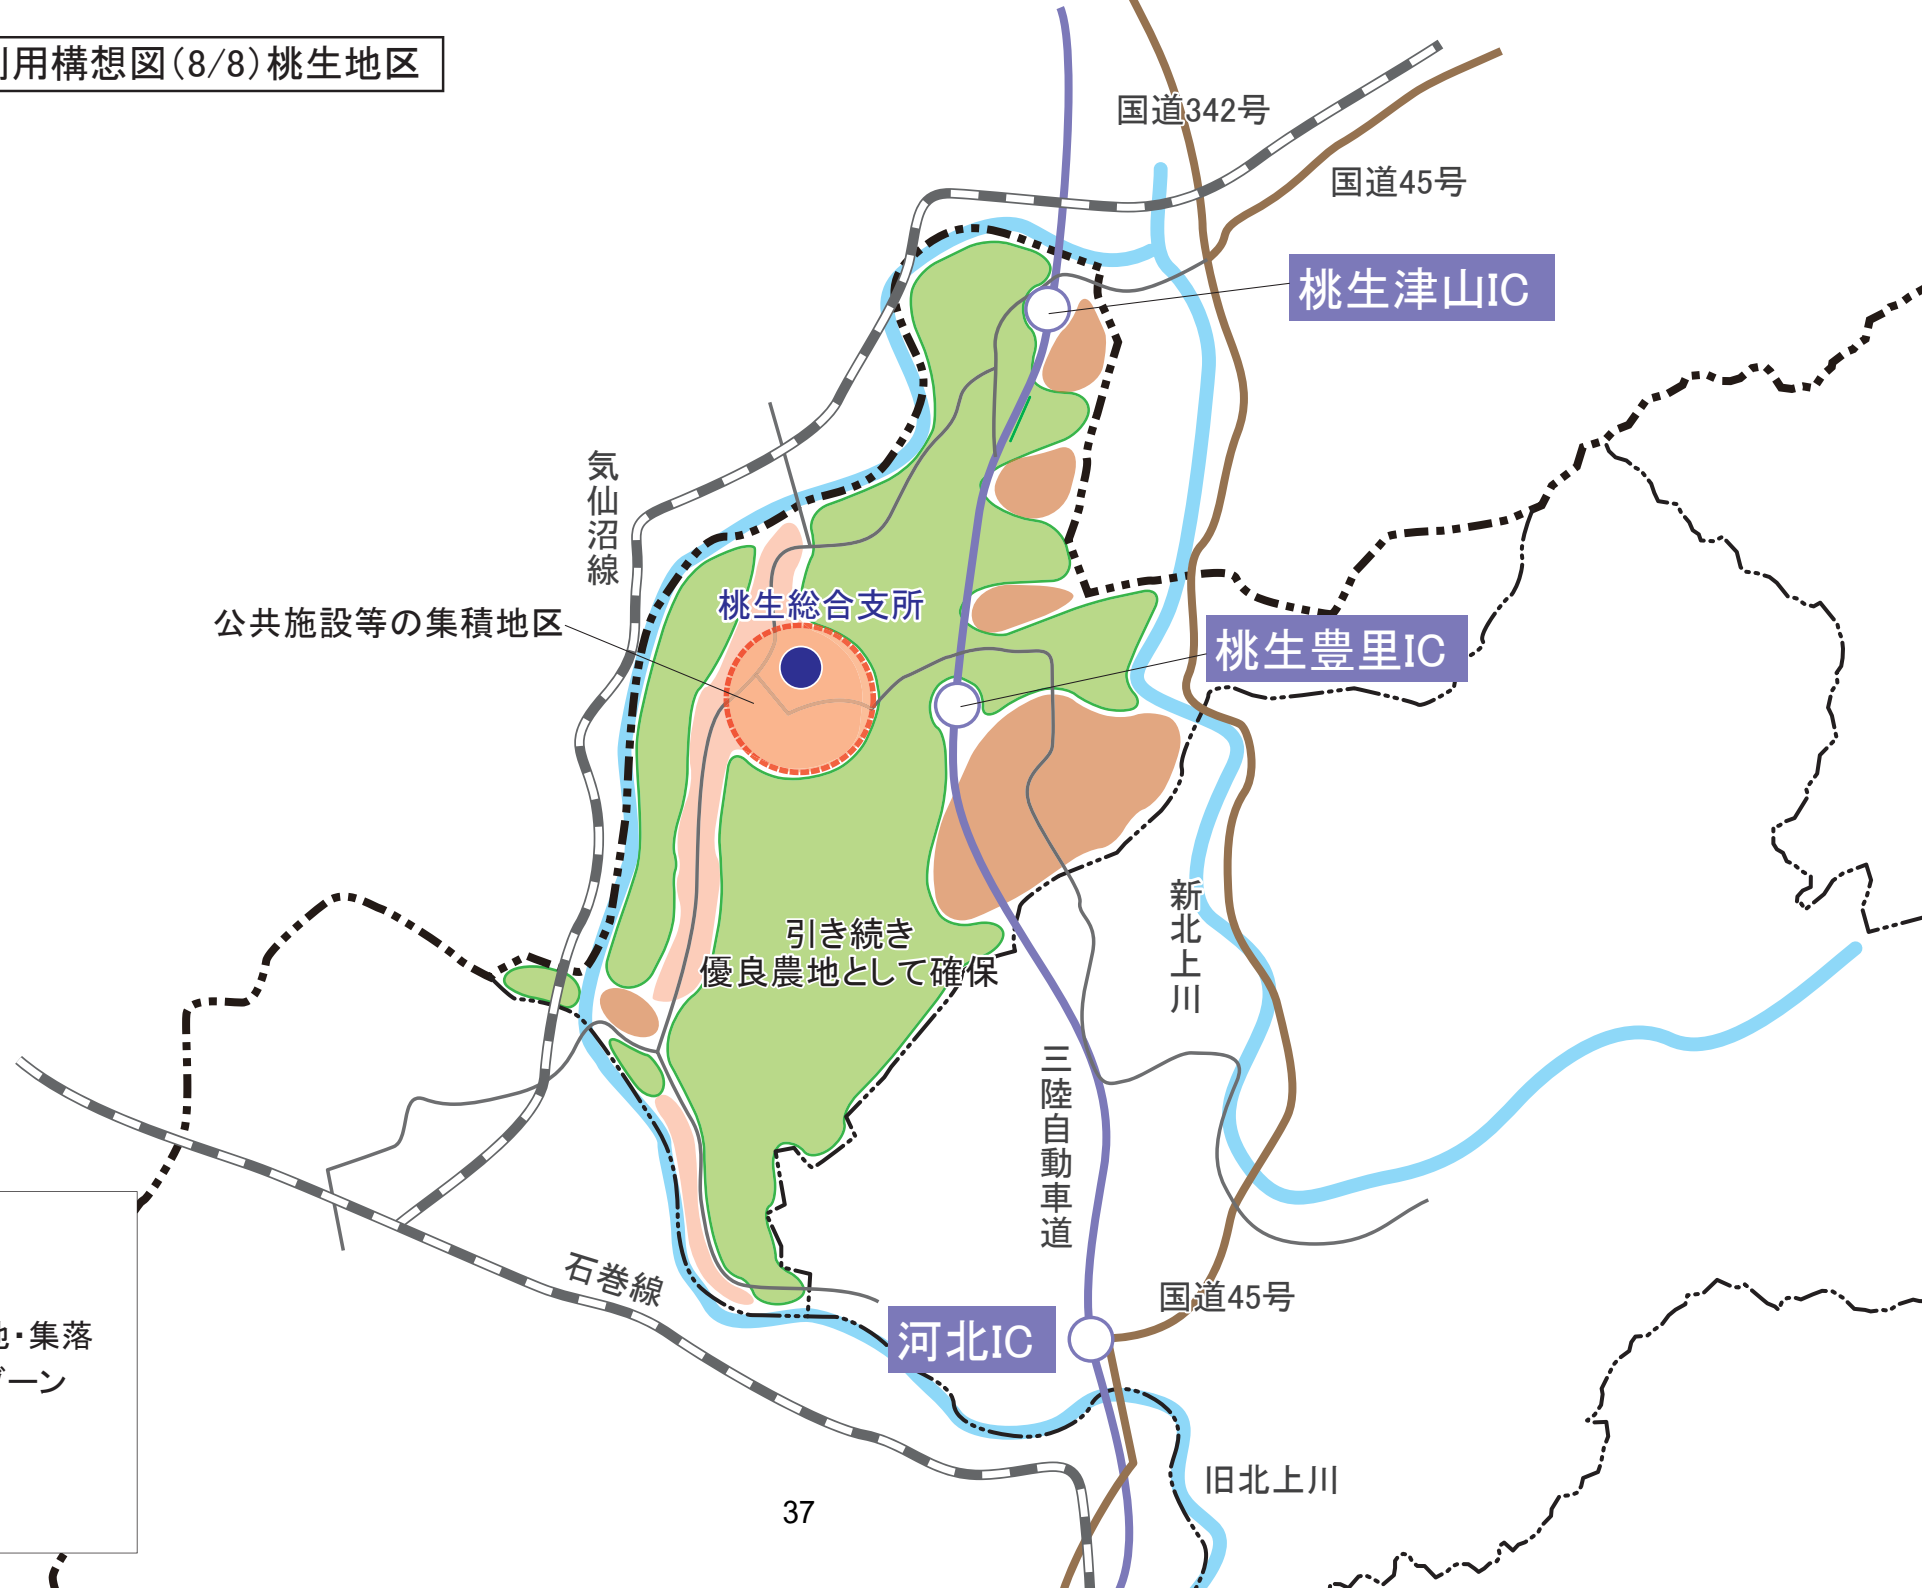

【別添1】土地利用構想図(2/8)石巻半島地区

【別添1】土地利用構想図(3/8)河北地区

【別添1】土地利用構想図(4/8)雄勝地区

- 地域拠点
- 観光拠点
- なりわい復興ゾーン
- 高台への集団移転
- 被災集落
- 幹線道路(新設)
- 外周道路(新設)
- 既存道路
- 農地復興ゾーン
- 山林
- 行政界
- 地区界

【別添1】土地利用構想図(5/8)北上地区

【別添1】土地利用構想図(6/8) 牡鹿地区

【別添1】土地利用構想図(7/8)河南地区

【別添1】土地利用構想図(8/8)桃生地区

- 地域拠点
- 既存道路
- 既成市街地・集落
- 農地振興ゾーン
- 山林
- - - 行政界
- · - 地区界