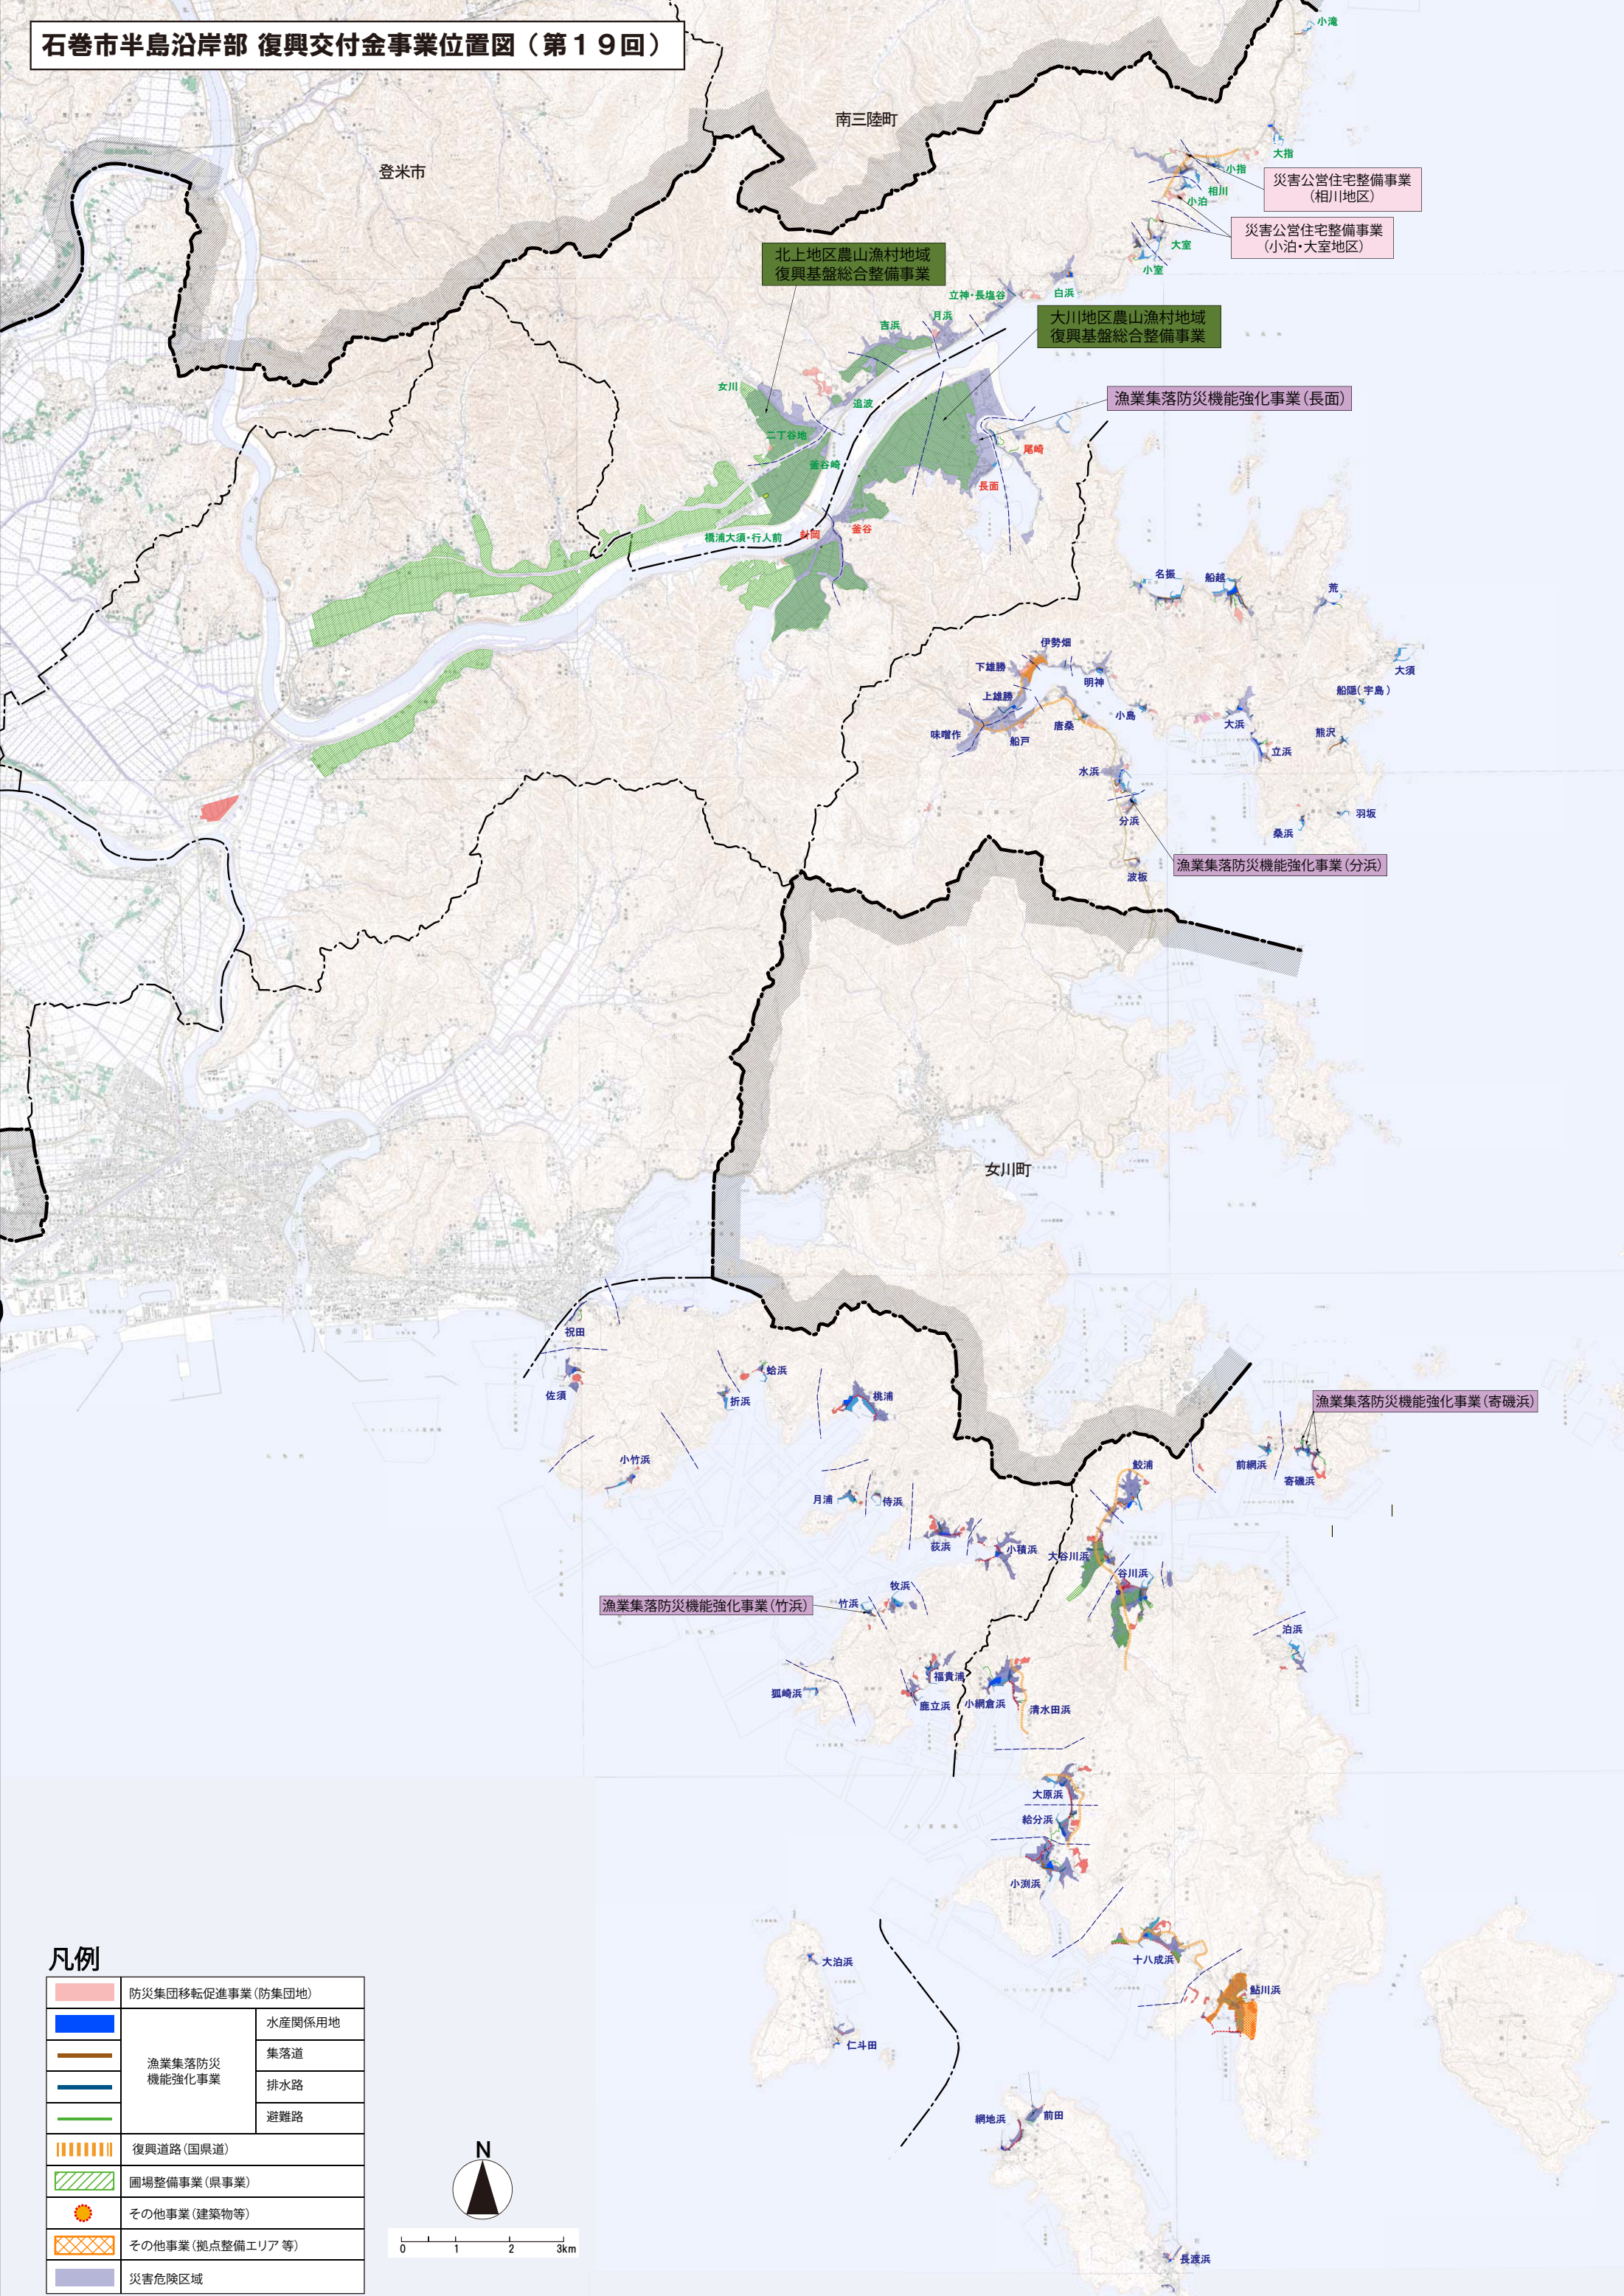

石巻市半島沿岸部 復興交付金事業位置図（第19回）

凡例

	防災集団移転促進事業(防集団地)	
	漁業集落防災機能強化事業	水産関係用地
		集落道
		排水路
		避難路
	復興道路(国県道)	
	圃場整備事業(県事業)	
	その他事業(建築物等)	
	その他事業(拠点整備エリア等)	
	災害危険区域	