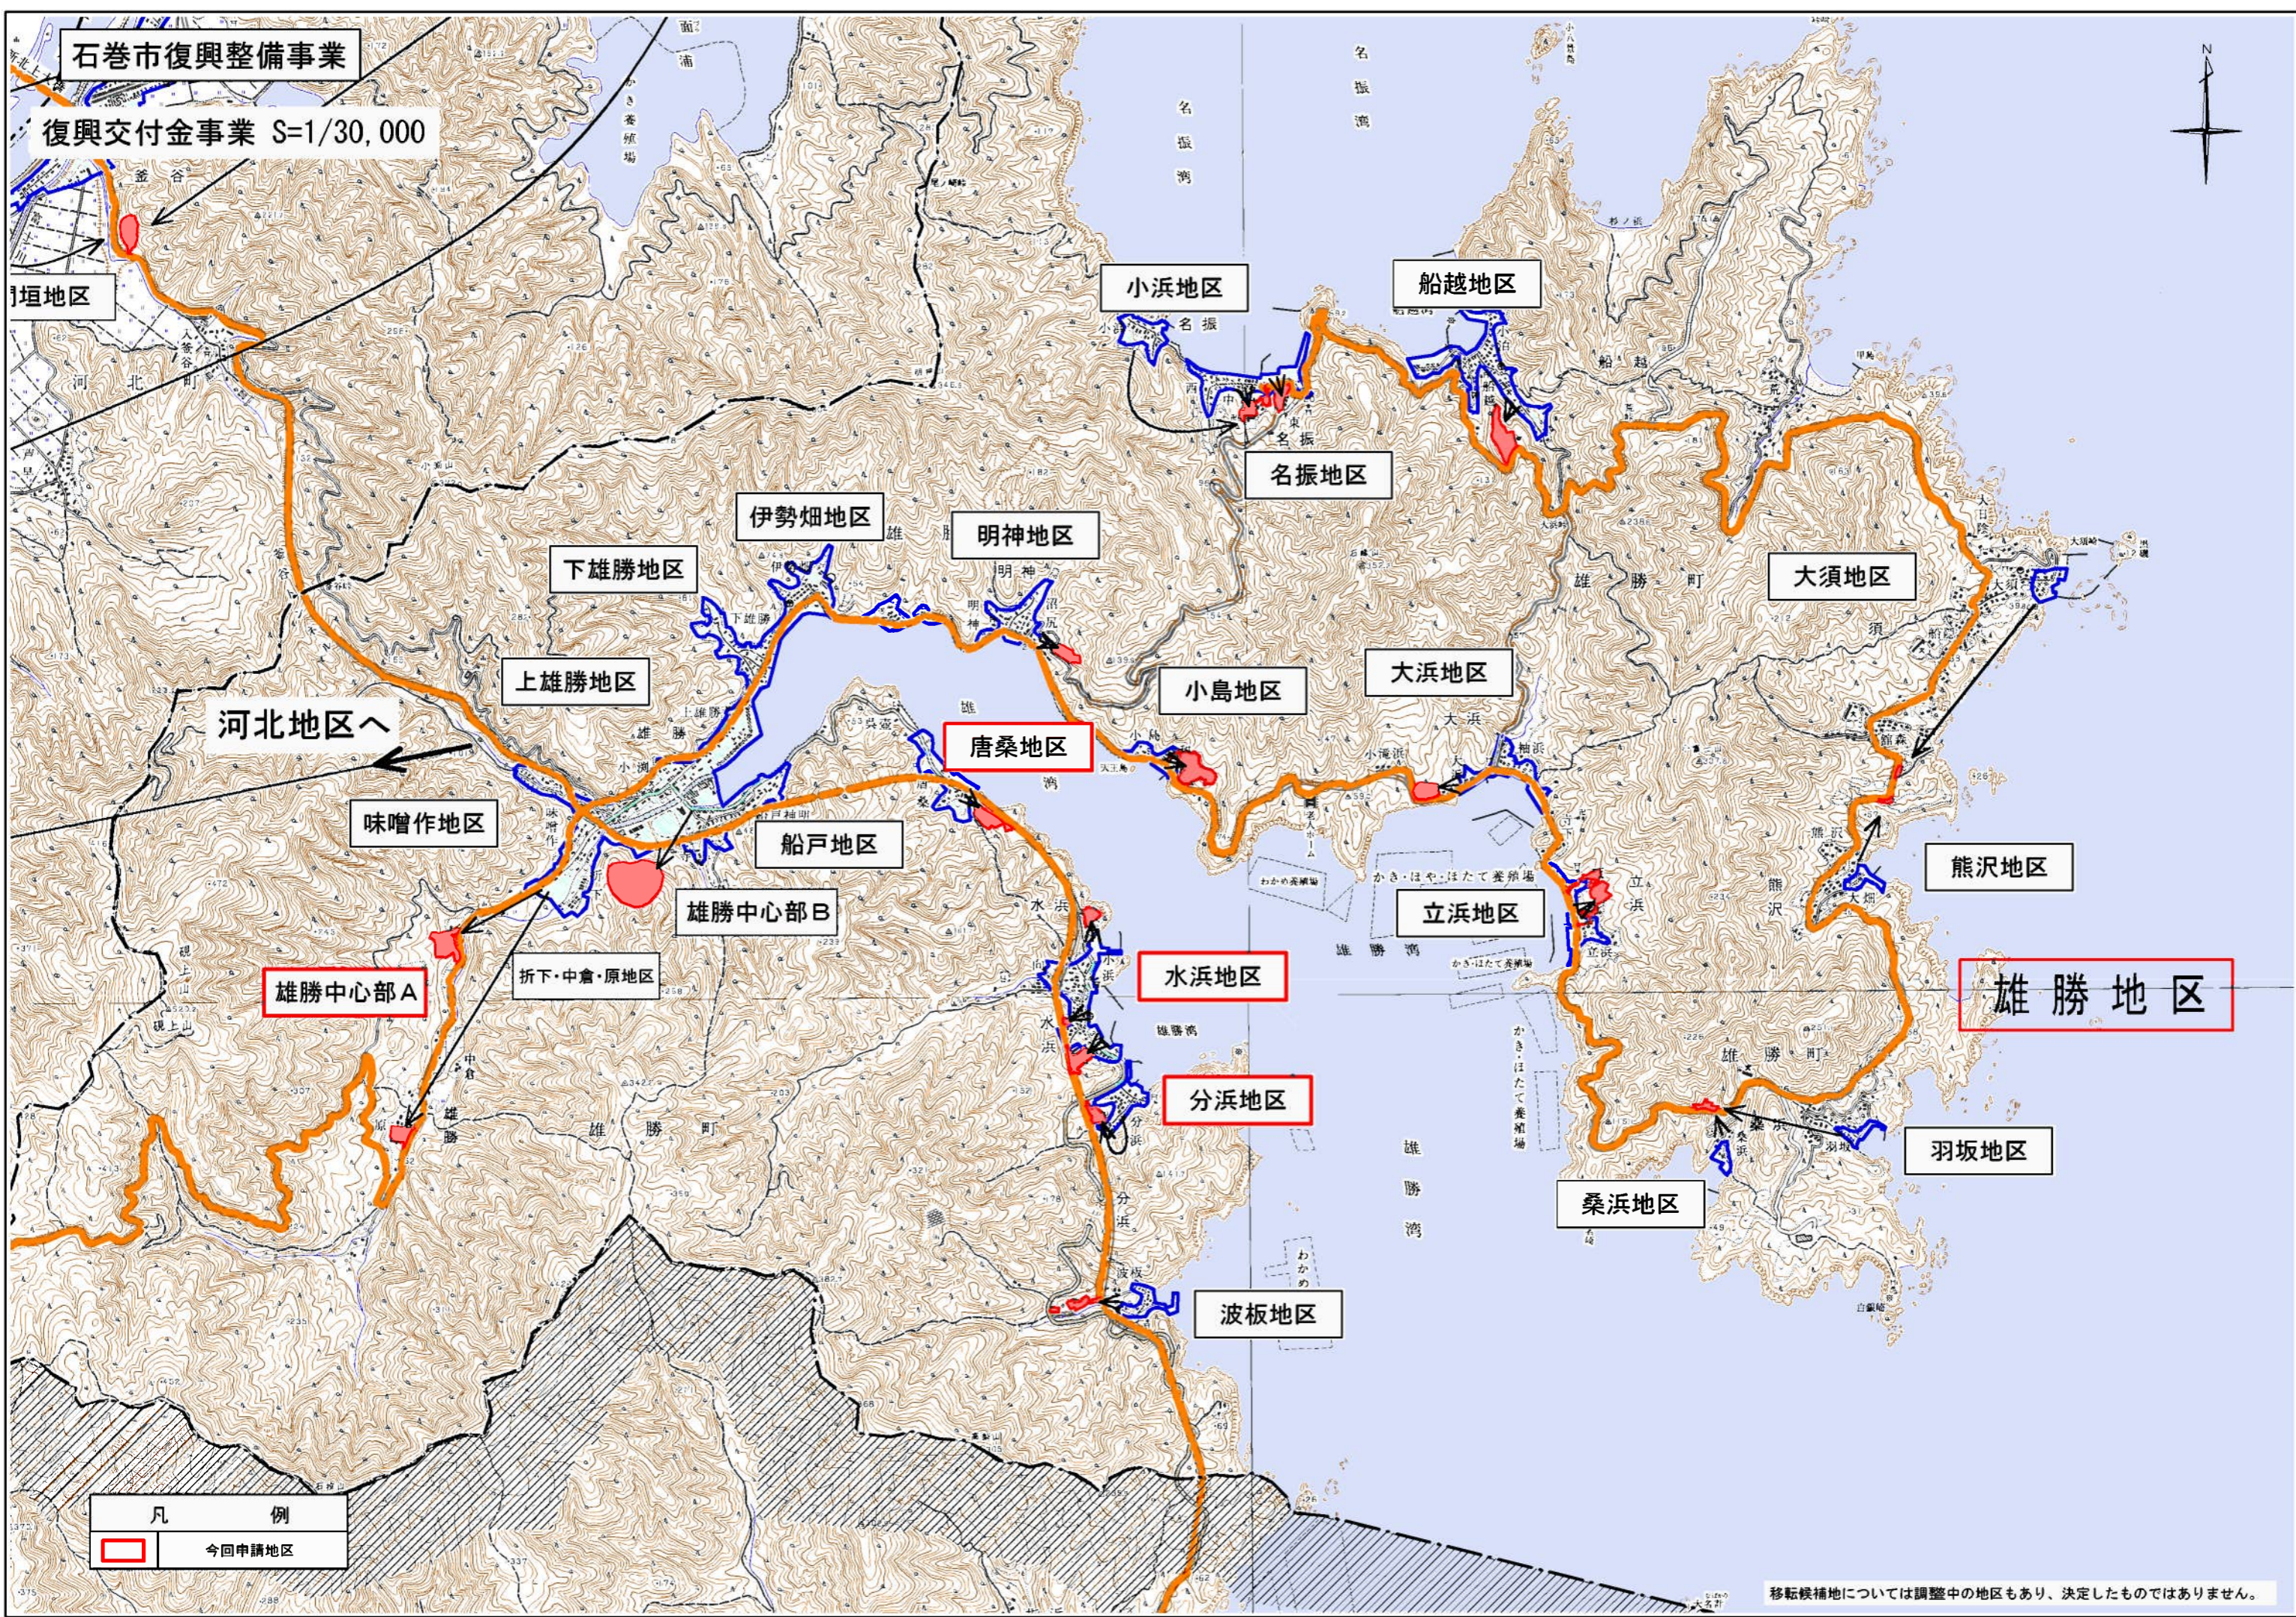

小淵浜地区

十八成浜地区

鮎川浜地区

牡鹿地区

凡 例	
<span style="border: 1px solid red; display: inline-block; width: 10px; height: 10px;"></span>	今回申請地区

移転候補地については調整中の地区もあり、決定したものではありません。

石巻市復興整備事業

復興交付金事業 S=1/30,000

門垣地区

小浜地区

船越地区

伊勢畑地区

明神地区

下雄勝地区

大須地区

上雄勝地区

小島地区

大浜地区

河北地区へ

唐桑地区

味噌作地区

船戸地区

立浜地区

熊沢地区

大室地区

小室地区

北上地区

白浜・長塩谷地区

月浜地区

立神地区

吉浜地区

河北地区