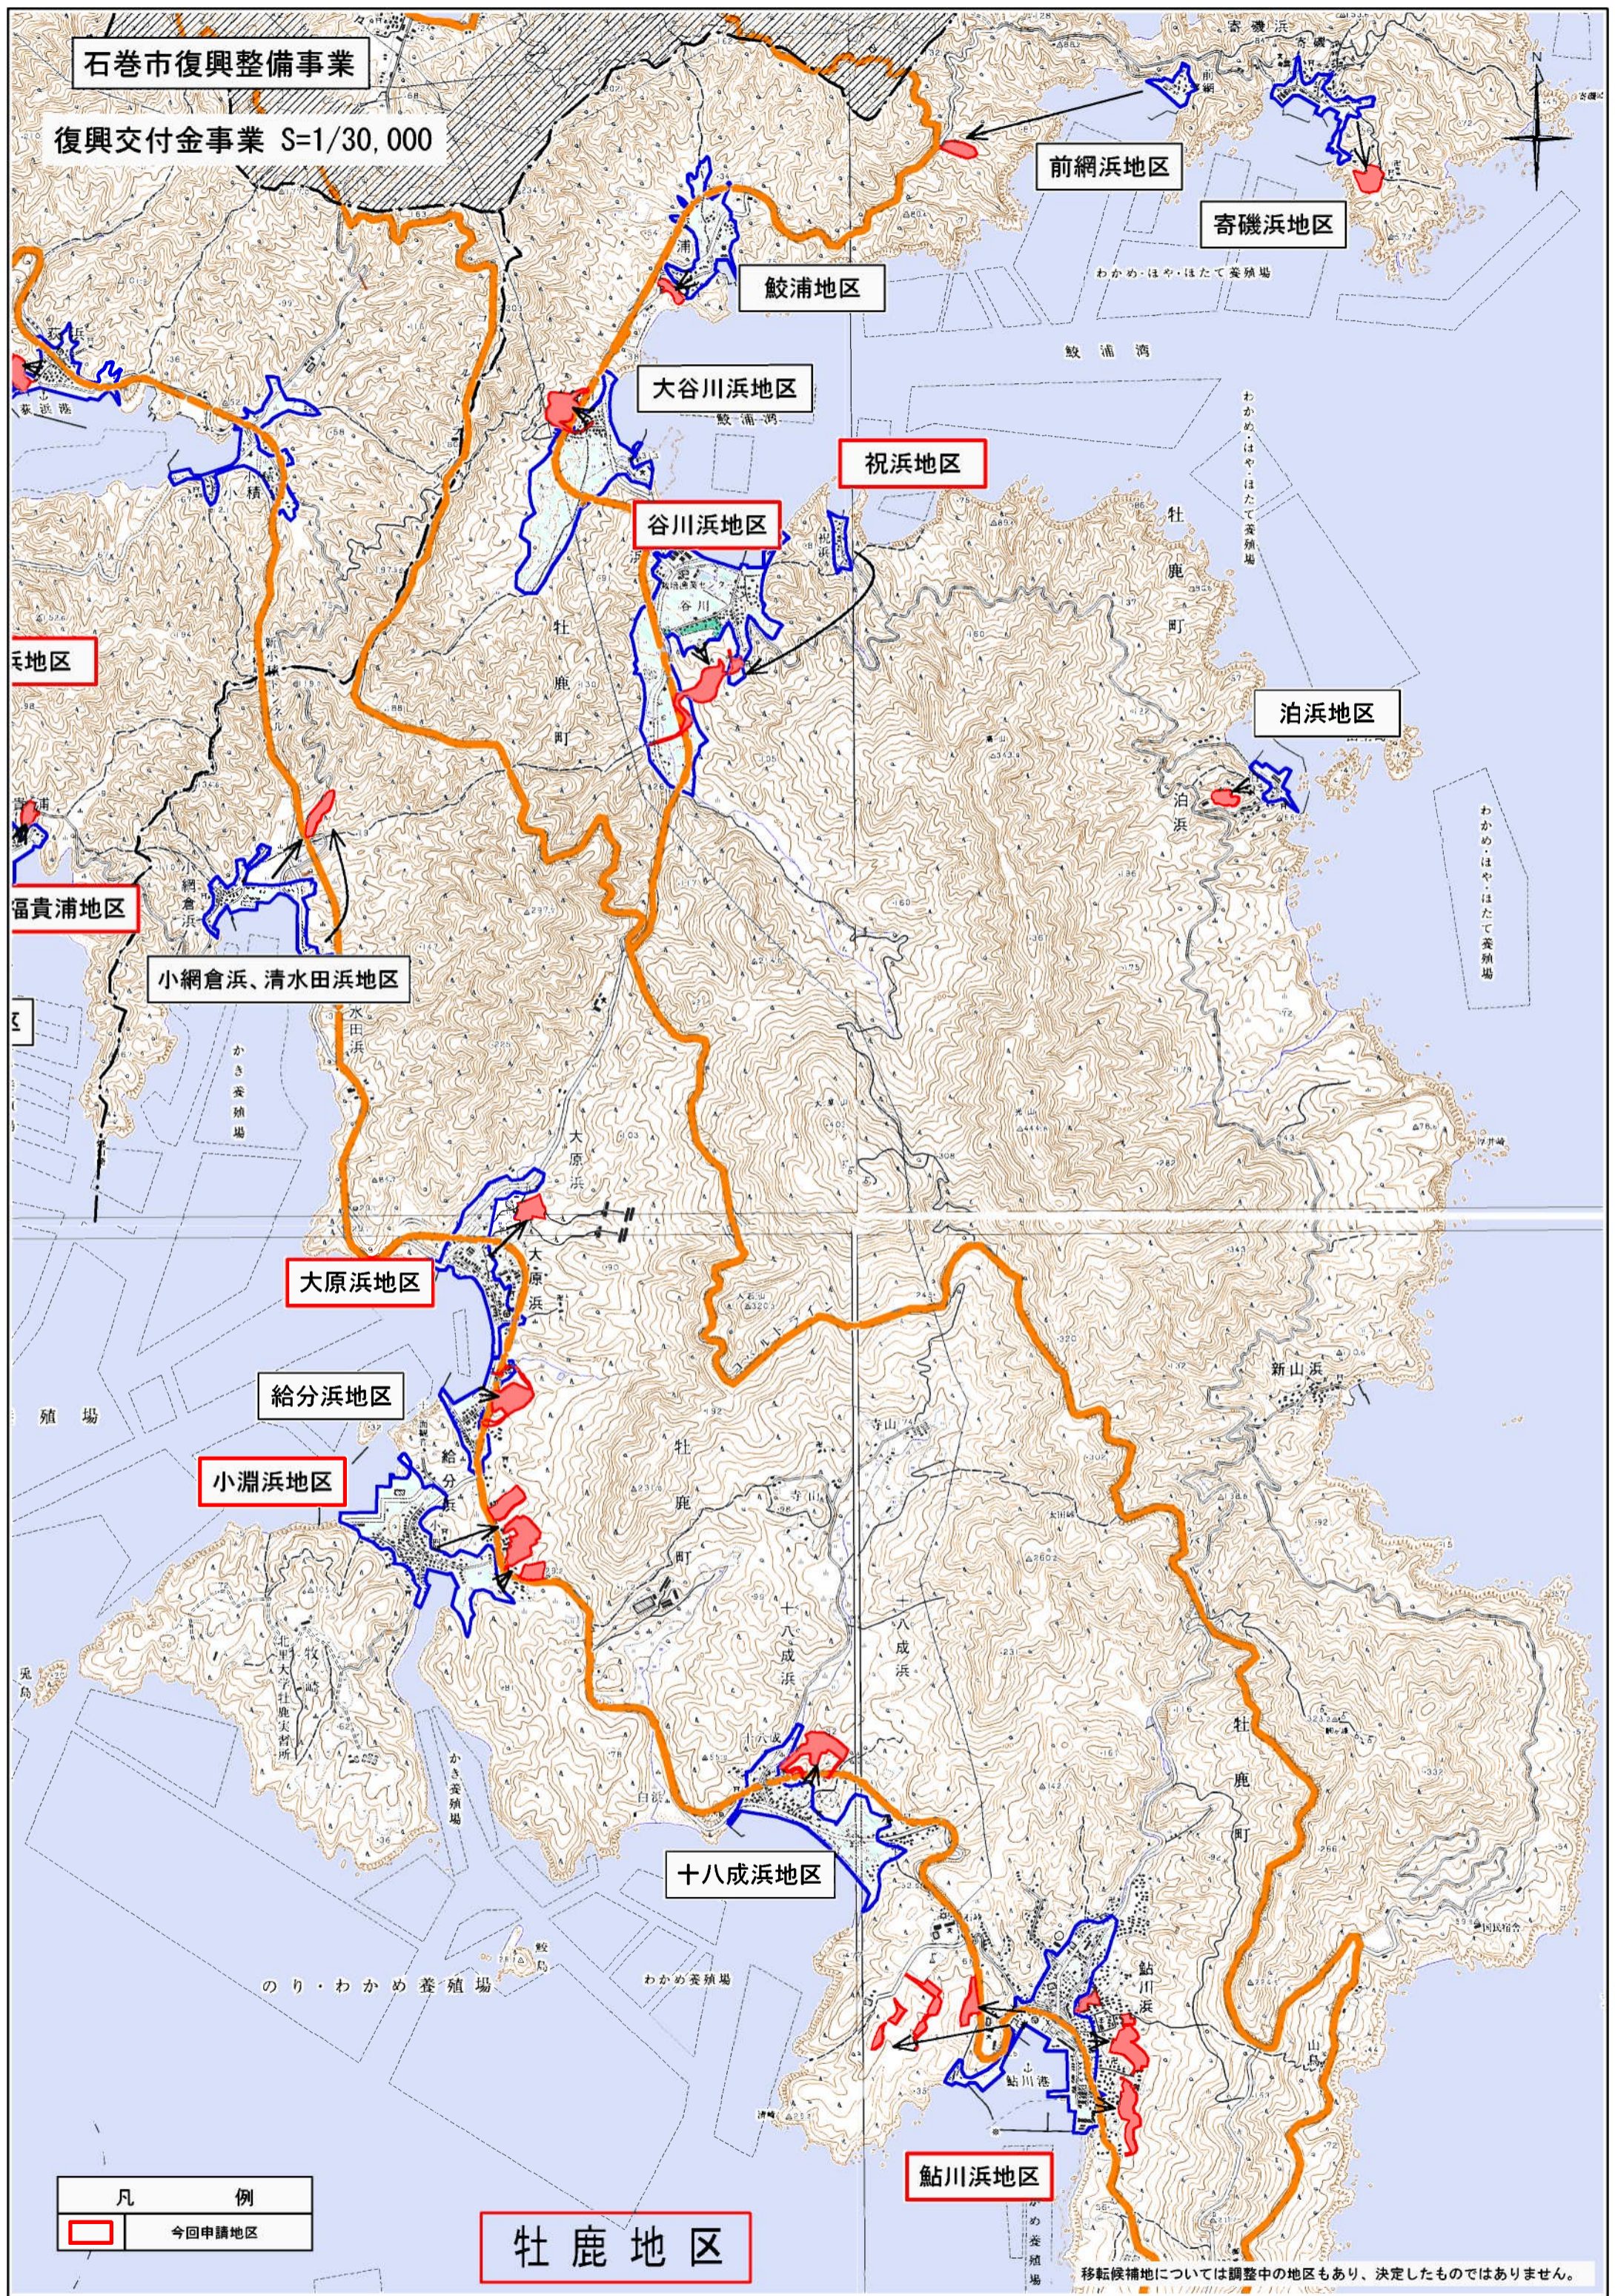

石巻市復興整備事業

復興交付金事業 S=1/30,000

前網浜地区

寄磯浜地区

鮫浦地区

大谷川浜地区

祝浜地区

谷川浜地区

泊浜地区

浜地区

富貴浦地区

小網倉浜、清水田浜地区

大原浜地区

給分浜地区

小淵浜地区

十八成浜地区

鮎川浜地区

牡鹿地区

凡 例	
	今回申請地区

移転候補地については調整中の地区もあり、決定したものではありません。