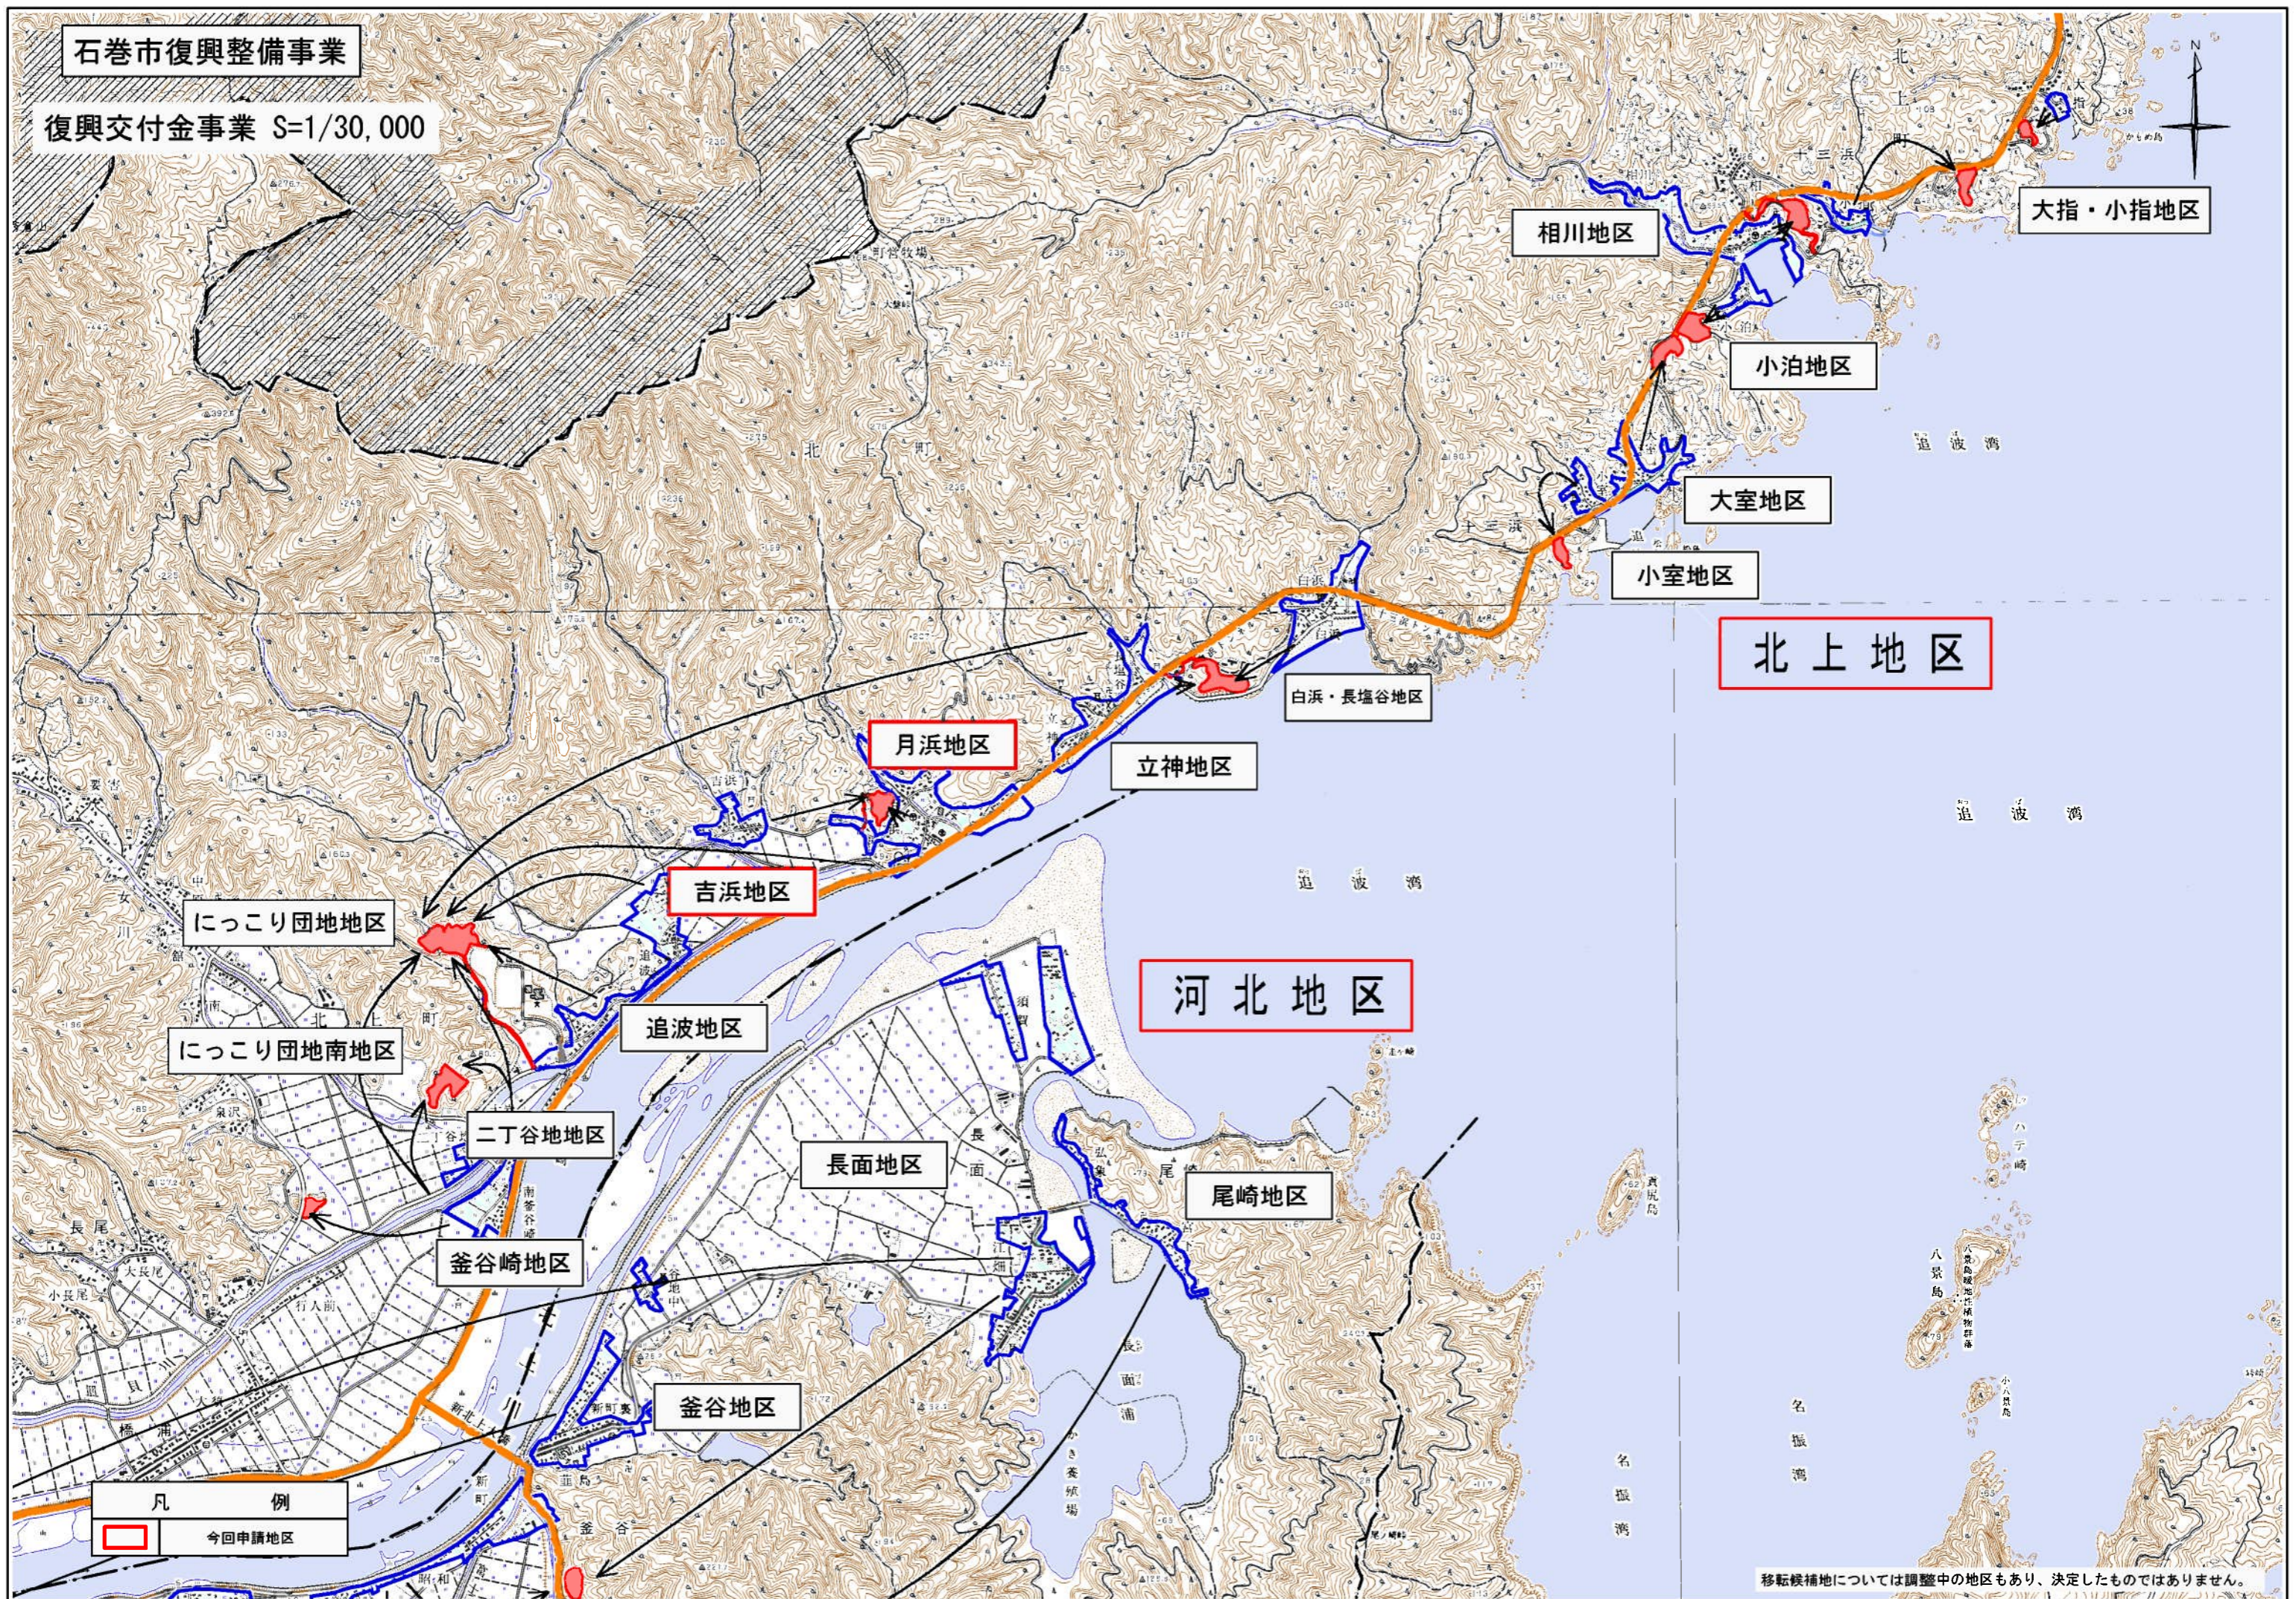

石巻市復興整備事業

復興交付金事業 S=1/30,000

大指・小指地区

相川地区

小泊地区

大室地区

小室地区

北上地区

白浜・長塩谷地区

月浜地区

立神地区

吉浜地区

河北地区

にっこり団地地区

にっこり団地南地区

追波地区

二丁谷地地区

長面地区

尾崎地区

釜谷崎地区

釜谷地区

凡 例
今回申請地区

移転候補地については調整中の地区もあり、決定したものではありません。