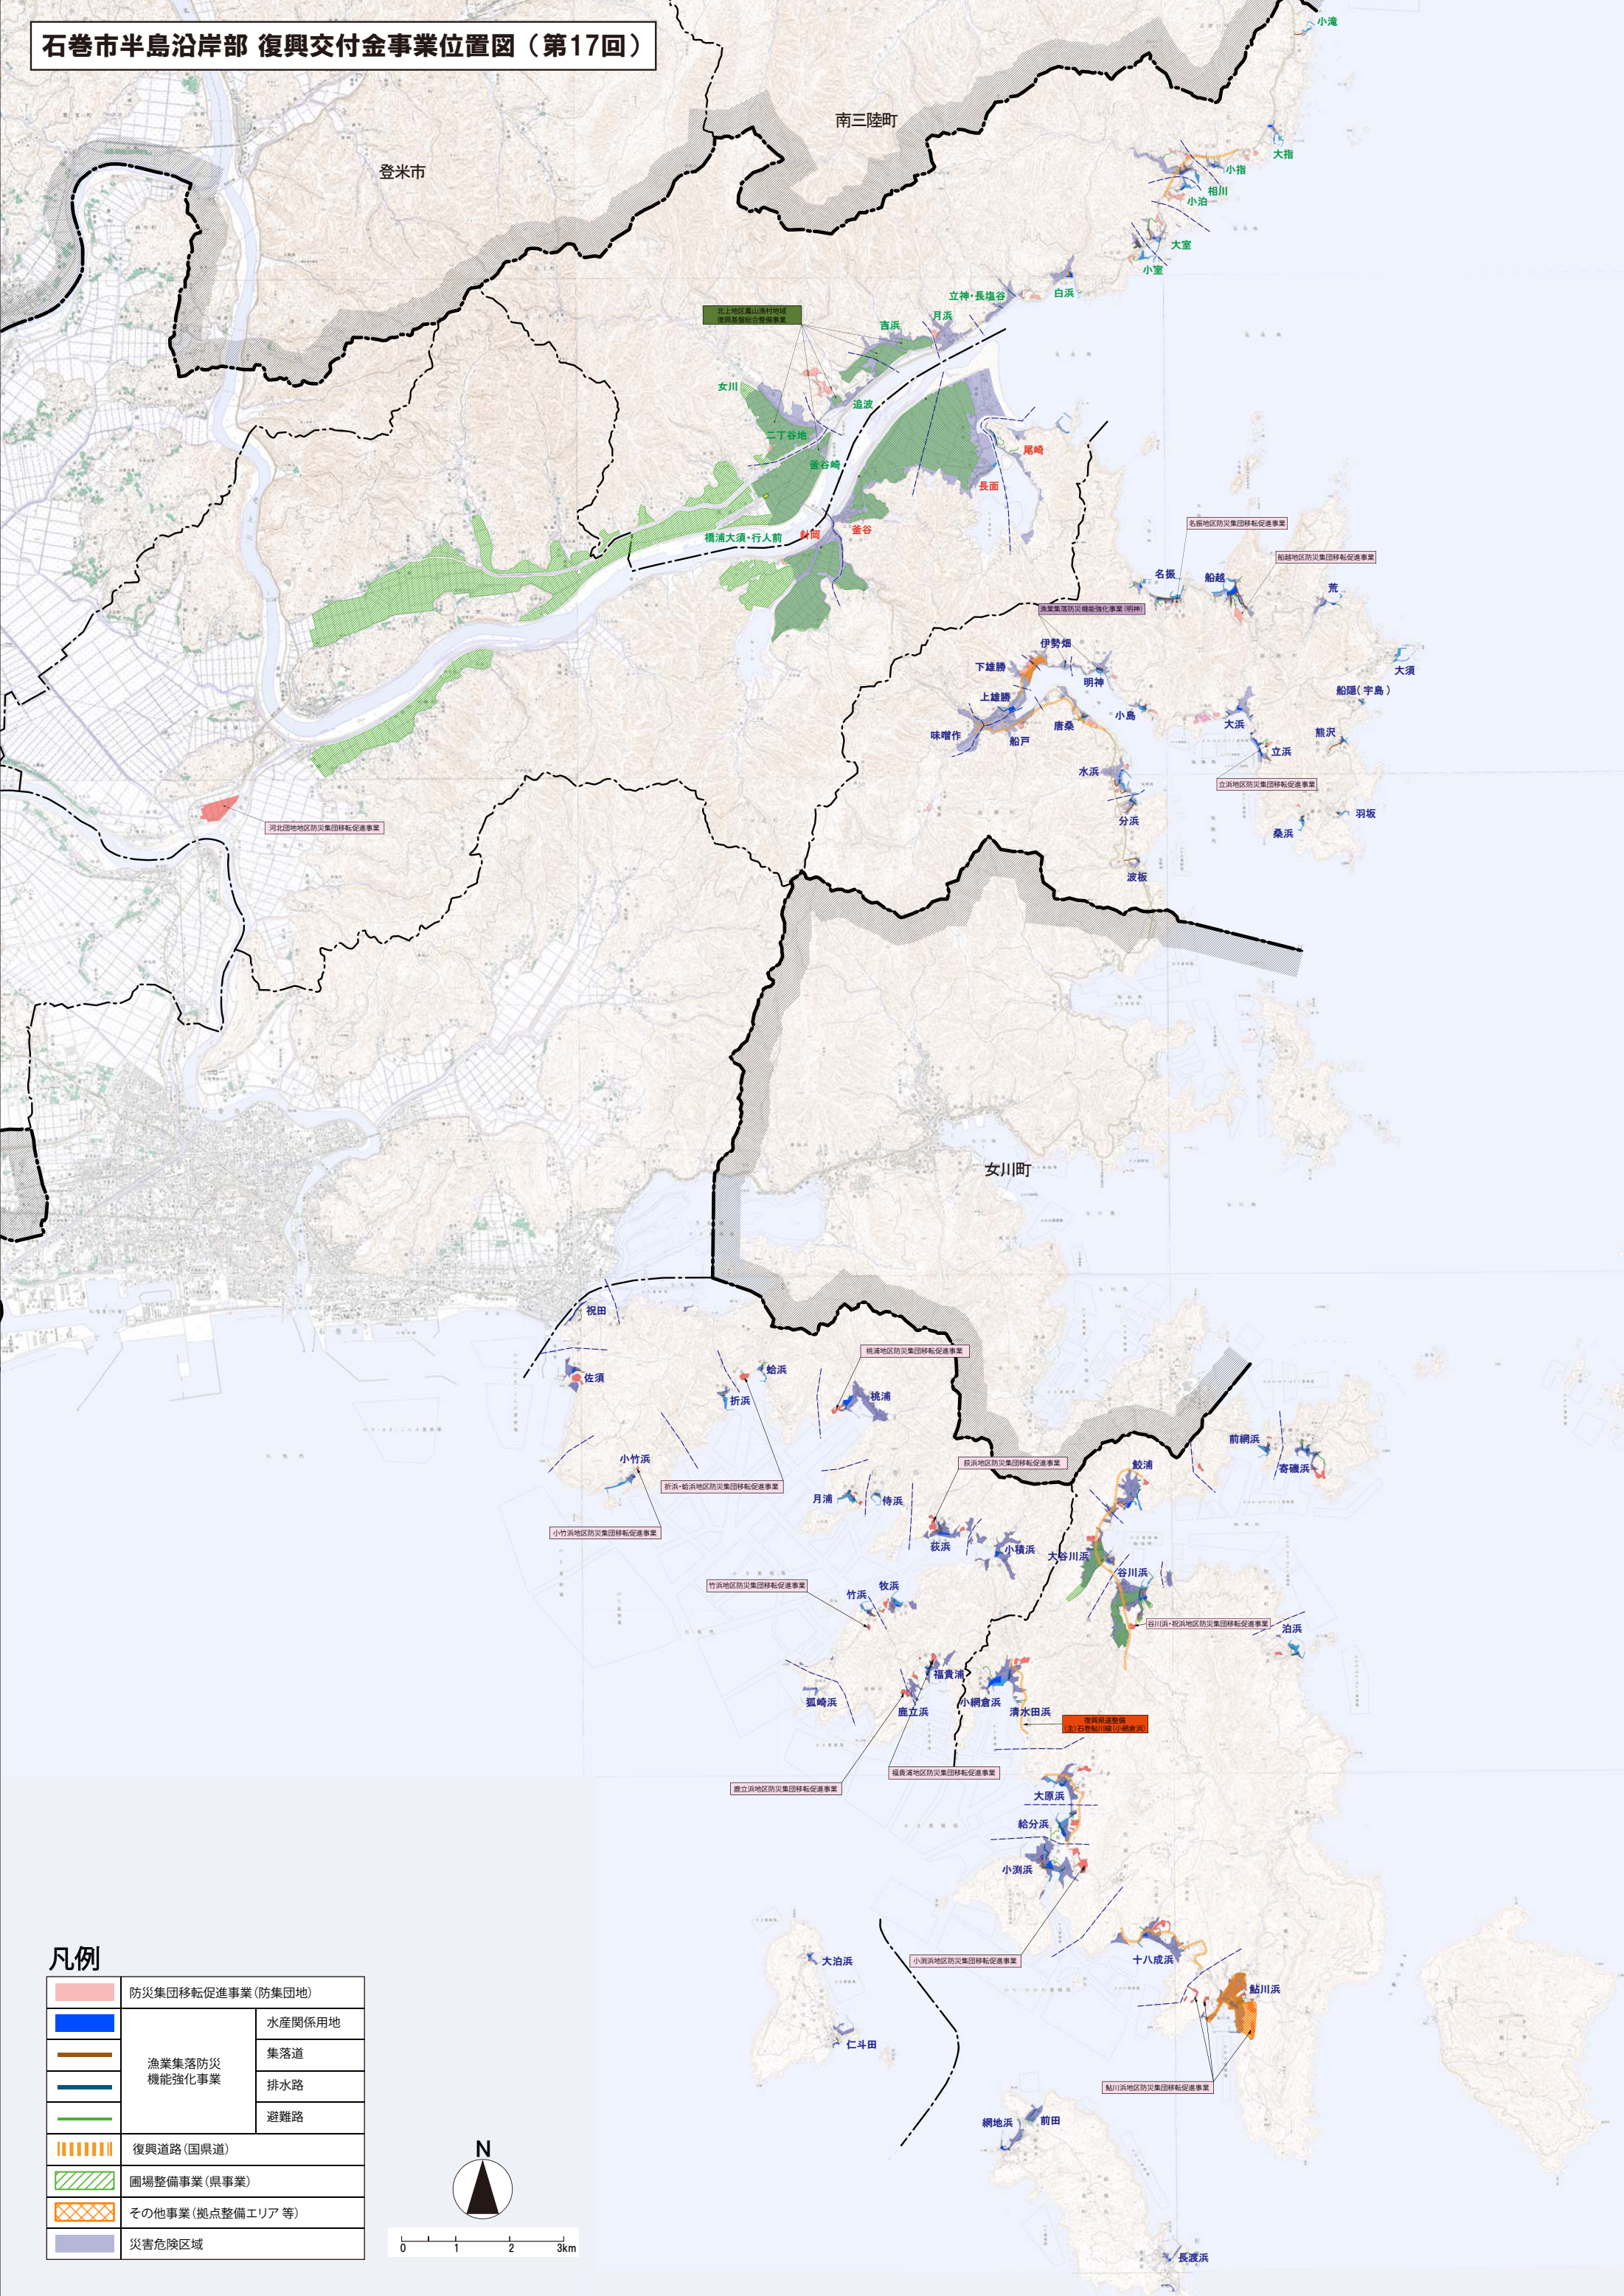

石巻市半島沿岸部 復興交付金事業位置図（第17回）

凡例

	防災集団移転促進事業(防集団地)	
	漁業集落防災機能強化事業	水産関係用地
		集落道
		排水路
		避難路
	復興道路(国県道)	
	圃場整備事業(県事業)	
	その他事業(拠点整備エリア等)	
	災害危険区域	