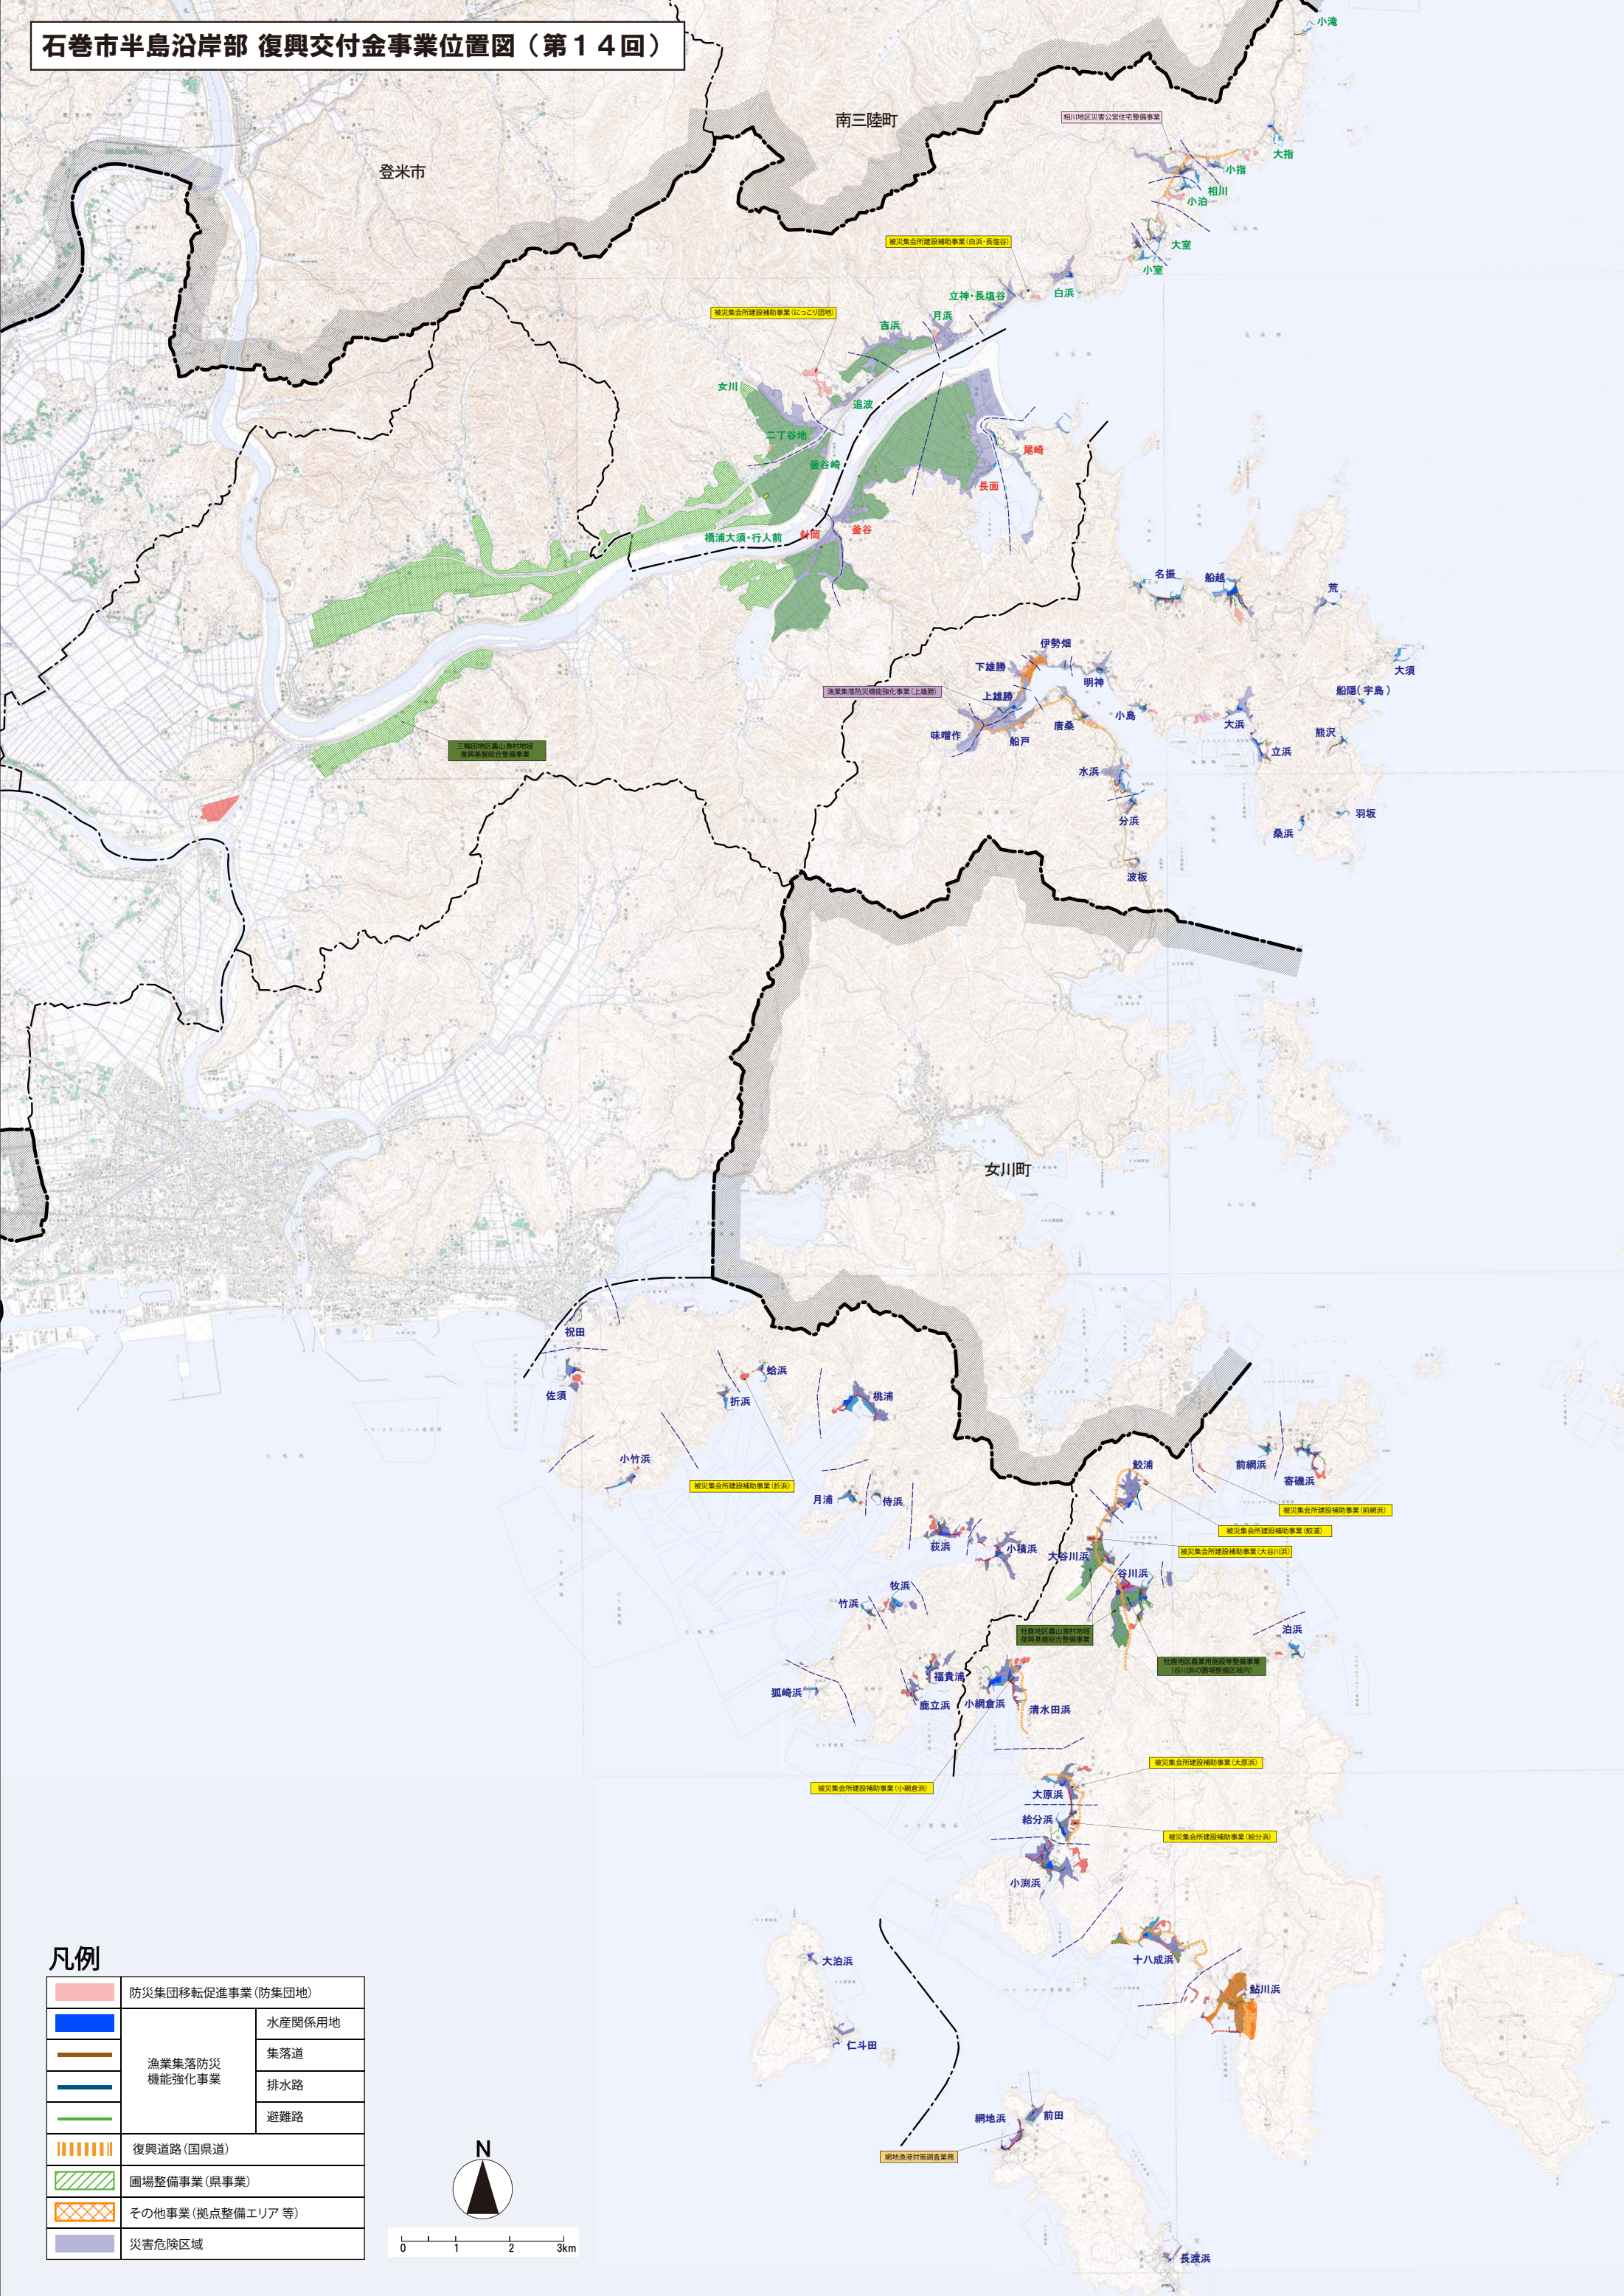

# 石巻市半島沿岸部 復興交付金事業位置図（第14回）

## 凡例

	防災集団移転促進事業(防集団地)	
	漁業集落防災機能強化事業	水産関係用地
		集落道
		排水路
		避難路
	復興道路(国県道)	
	圃場整備事業(県事業)	
	その他事業(拠点整備エリア等)	
	災害危険区域	