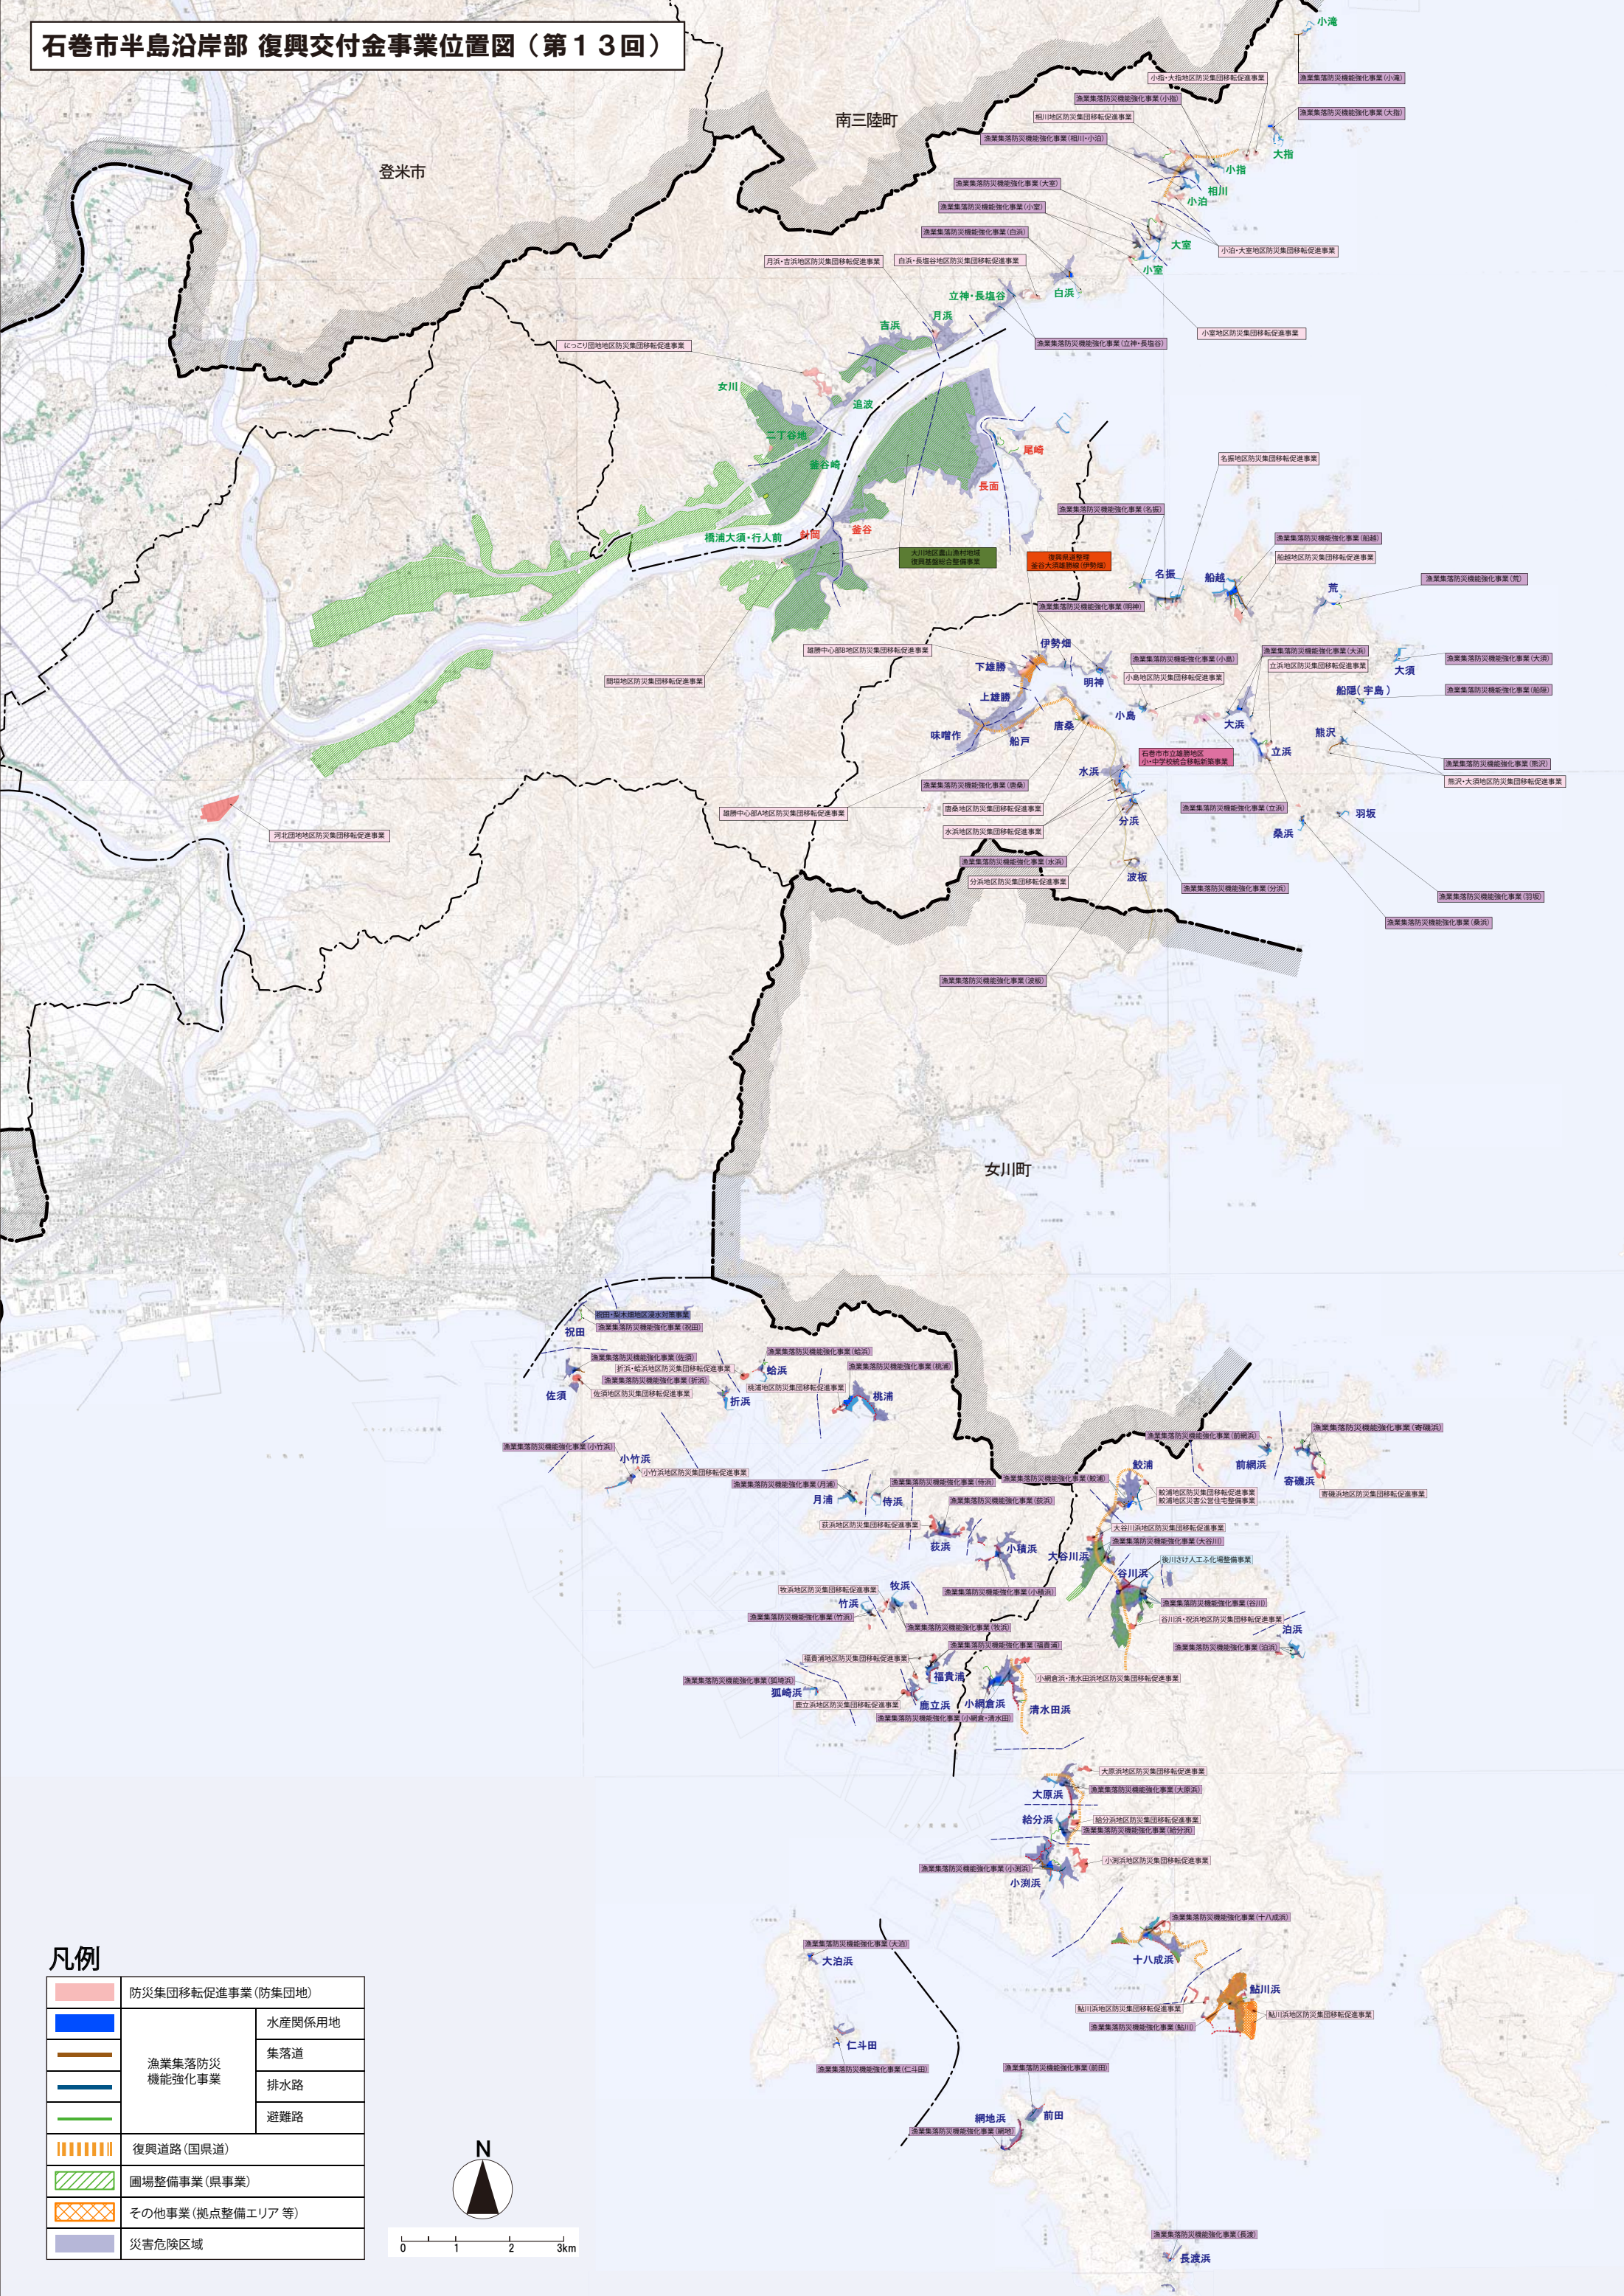

# 石巻市半島沿岸部 復興交付金事業位置図 (第13回)

## 凡例

	防災集団移転促進事業 (防集団地)	
	漁業集落防災機能強化事業	水産関係用地
		集落道
		排水路
		避難路
	復興道路 (国県道)	
	圃場整備事業 (県事業)	
	その他事業 (拠点整備エリア等)	
	災害危険区域	