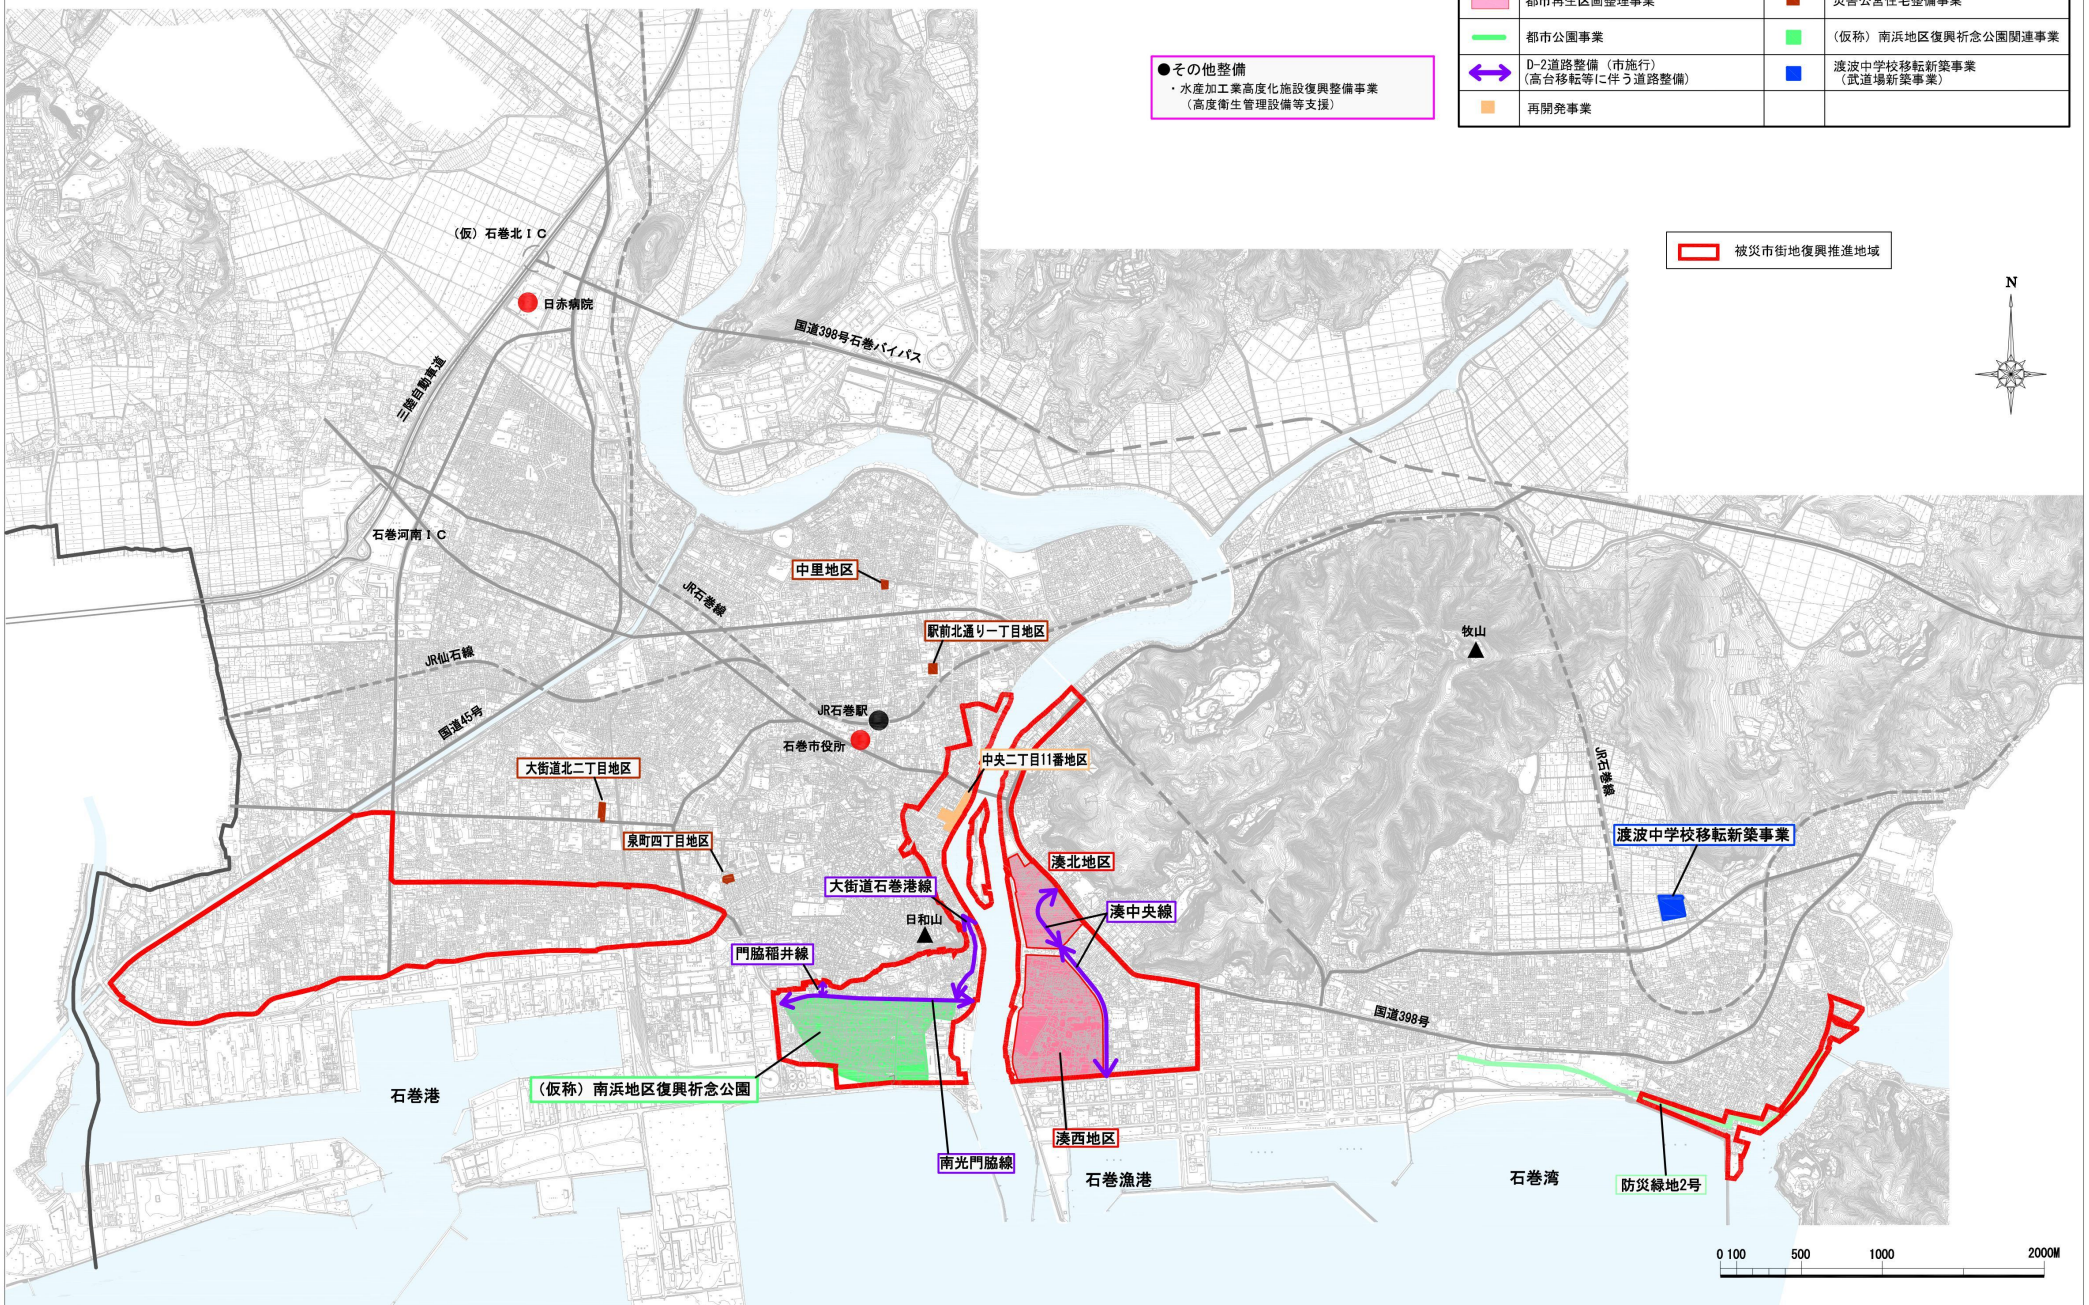

石巻市 復興整備事業カルテ（第12回）

凡 例	
	都市再生区画整理事業
	災害公営住宅整備事業
	(仮称) 南浜地区復興記念公園関連事業
	渡波中学校移転新築事業 (武道場新築事業)
	再開発事業
	都市公園事業
	D-2道路整備（市施行） (高台移転に伴う道路整備)

●その他整備
 ・水産加工業高度化施設復興整備事業
 (高度衛生管理設備等支援)

被災市街地復興推進地域

(仮)石巻北1C

日赤病院

石巻河南1C

中里地区

駅前北通り一丁目地区

JR石巻駅

石巻市役所

中央二丁目11番地区

大街道北二丁目地区

泉町四丁目地区

大街道石巻港線

日和山

門脇稲井線

(仮称)南浜地区復興記念公園

南光門脇線

湊西地区

湊北地区

湊中央線

牧山