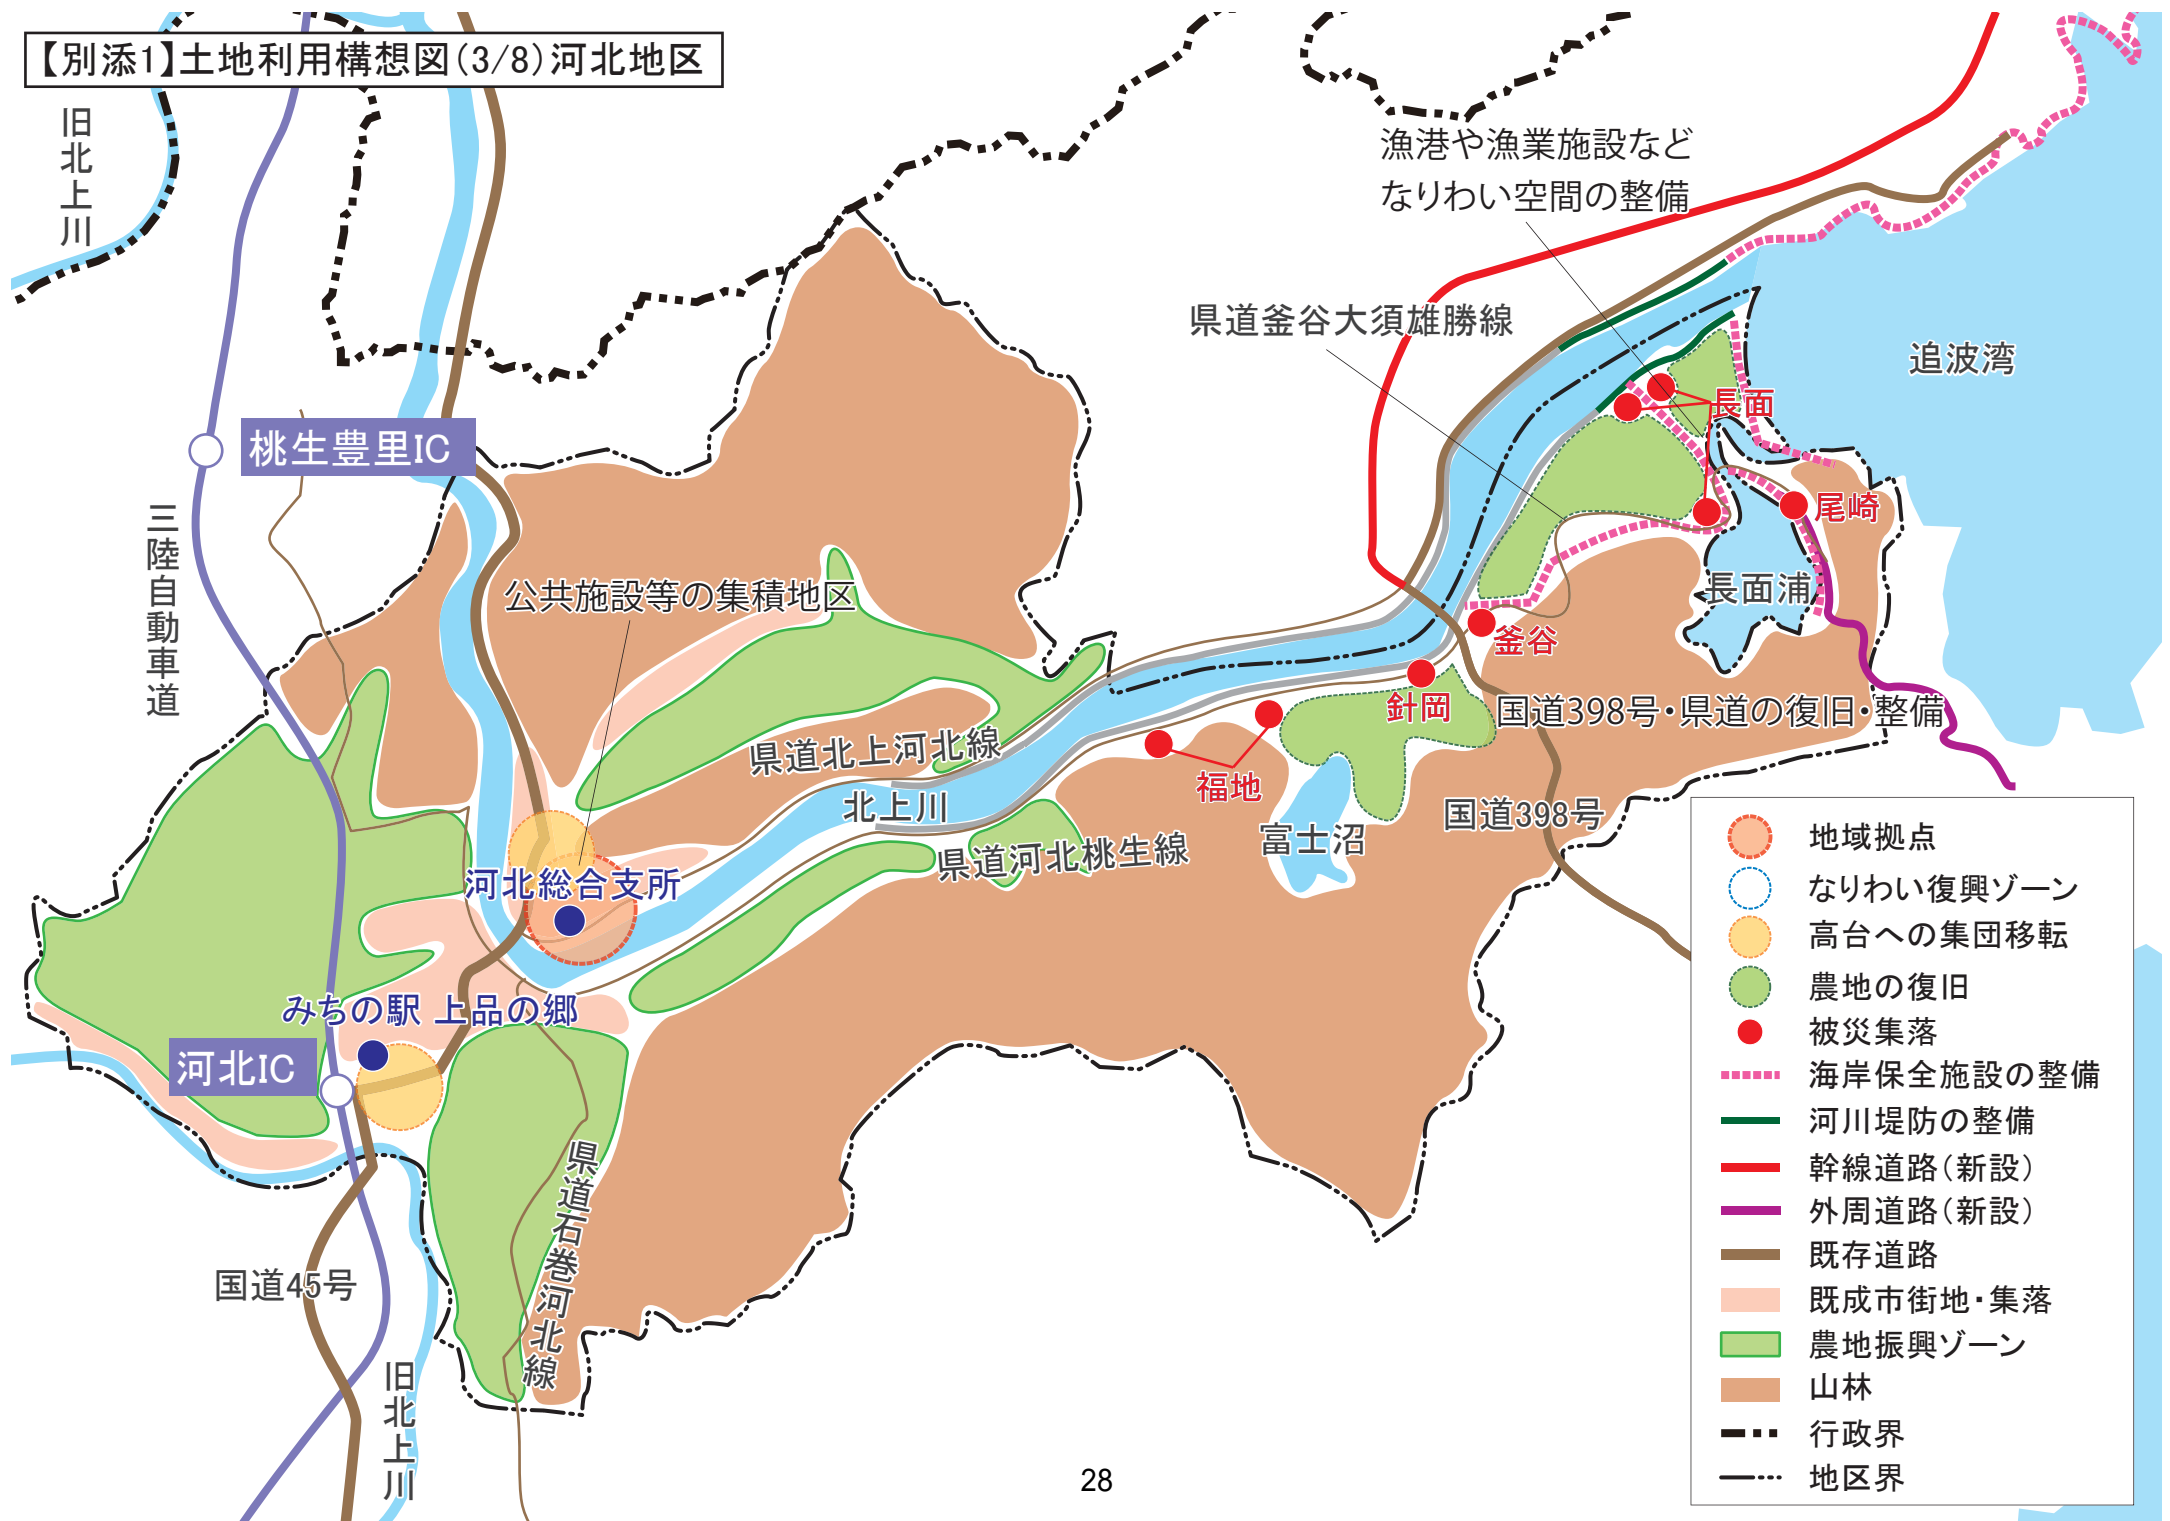

【別添1】土地利用構想図(2/8)石巻半島地区

【別添1】土地利用構想図(3/8)河北地区

【別添1】土地利用構想図(4/8)雄勝地区

- 地域拠点
- 観光拠点
- なりわい復興ゾーン
- 高台への集団移転
- 被災集落
- 幹線道路(新設)
- 外周道路(新設)
- 既存道路
- 農地復興ゾーン
- 山林
- 行政界
- 地区界

【別添1】土地利用構想図(5/8)北上地区

【別添1】土地利用構想図(6/8) 牡鹿地区

【別添1】土地利用構想図(7/8)河南地区

【別添1】土地利用構想図(8/8)桃生地区

- 地域拠点
- 既存道路
- 既成市街地・集落
- 農地振興ゾーン
- 山林
- - - 行政界
- · - 地区界