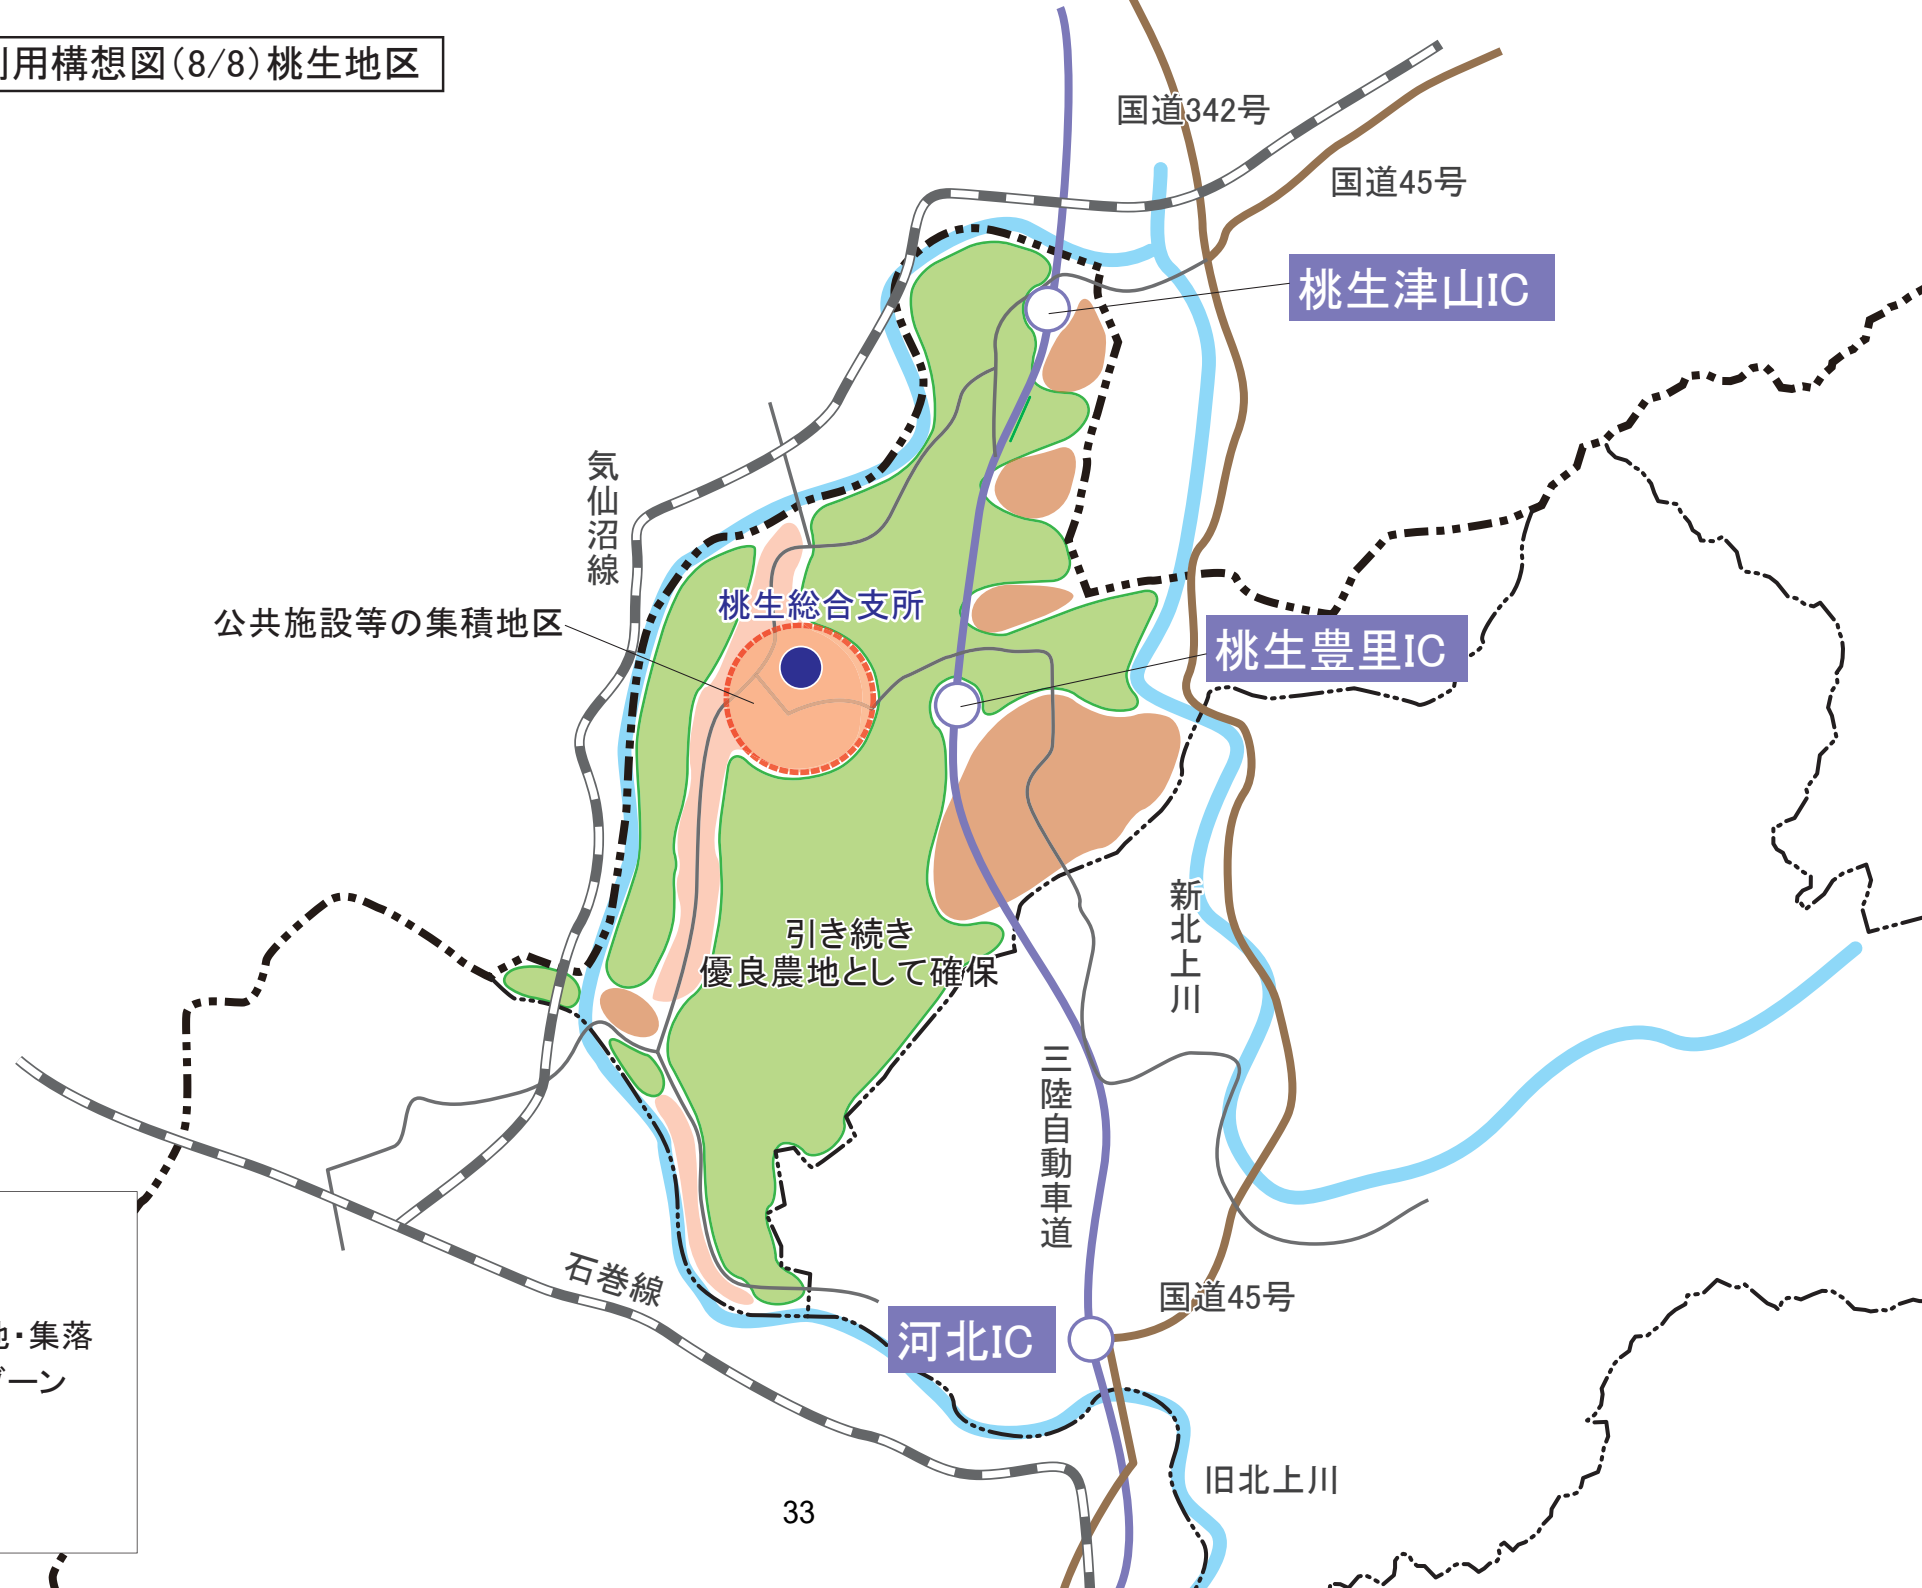

【別添1】土地利用構想図(2/8)石巻半島地区

【別添1】土地利用構想図(3/8)河北地区

【別添1】土地利用構想図(4/8)雄勝地区

- 地域拠点
- 観光拠点
- なりわい復興ゾーン
- 高台への集団移転
- 被災集落
- 幹線道路(新設)
- 外周道路(新設)
- 既存道路
- 農地復興ゾーン
- 山林
- 行政界
- 地区界

【別添1】土地利用構想図(5/8)北上地区

【別添1】土地利用構想図(6/8) 牡鹿地区

【別添1】土地利用構想図(7/8)河南地区

【別添1】土地利用構想図(8/8)桃生地区

- 地域拠点
- 既存道路
- 既成市街地・集落
- 農地振興ゾーン
- 山林
- - - 行政界
- · - 地区界