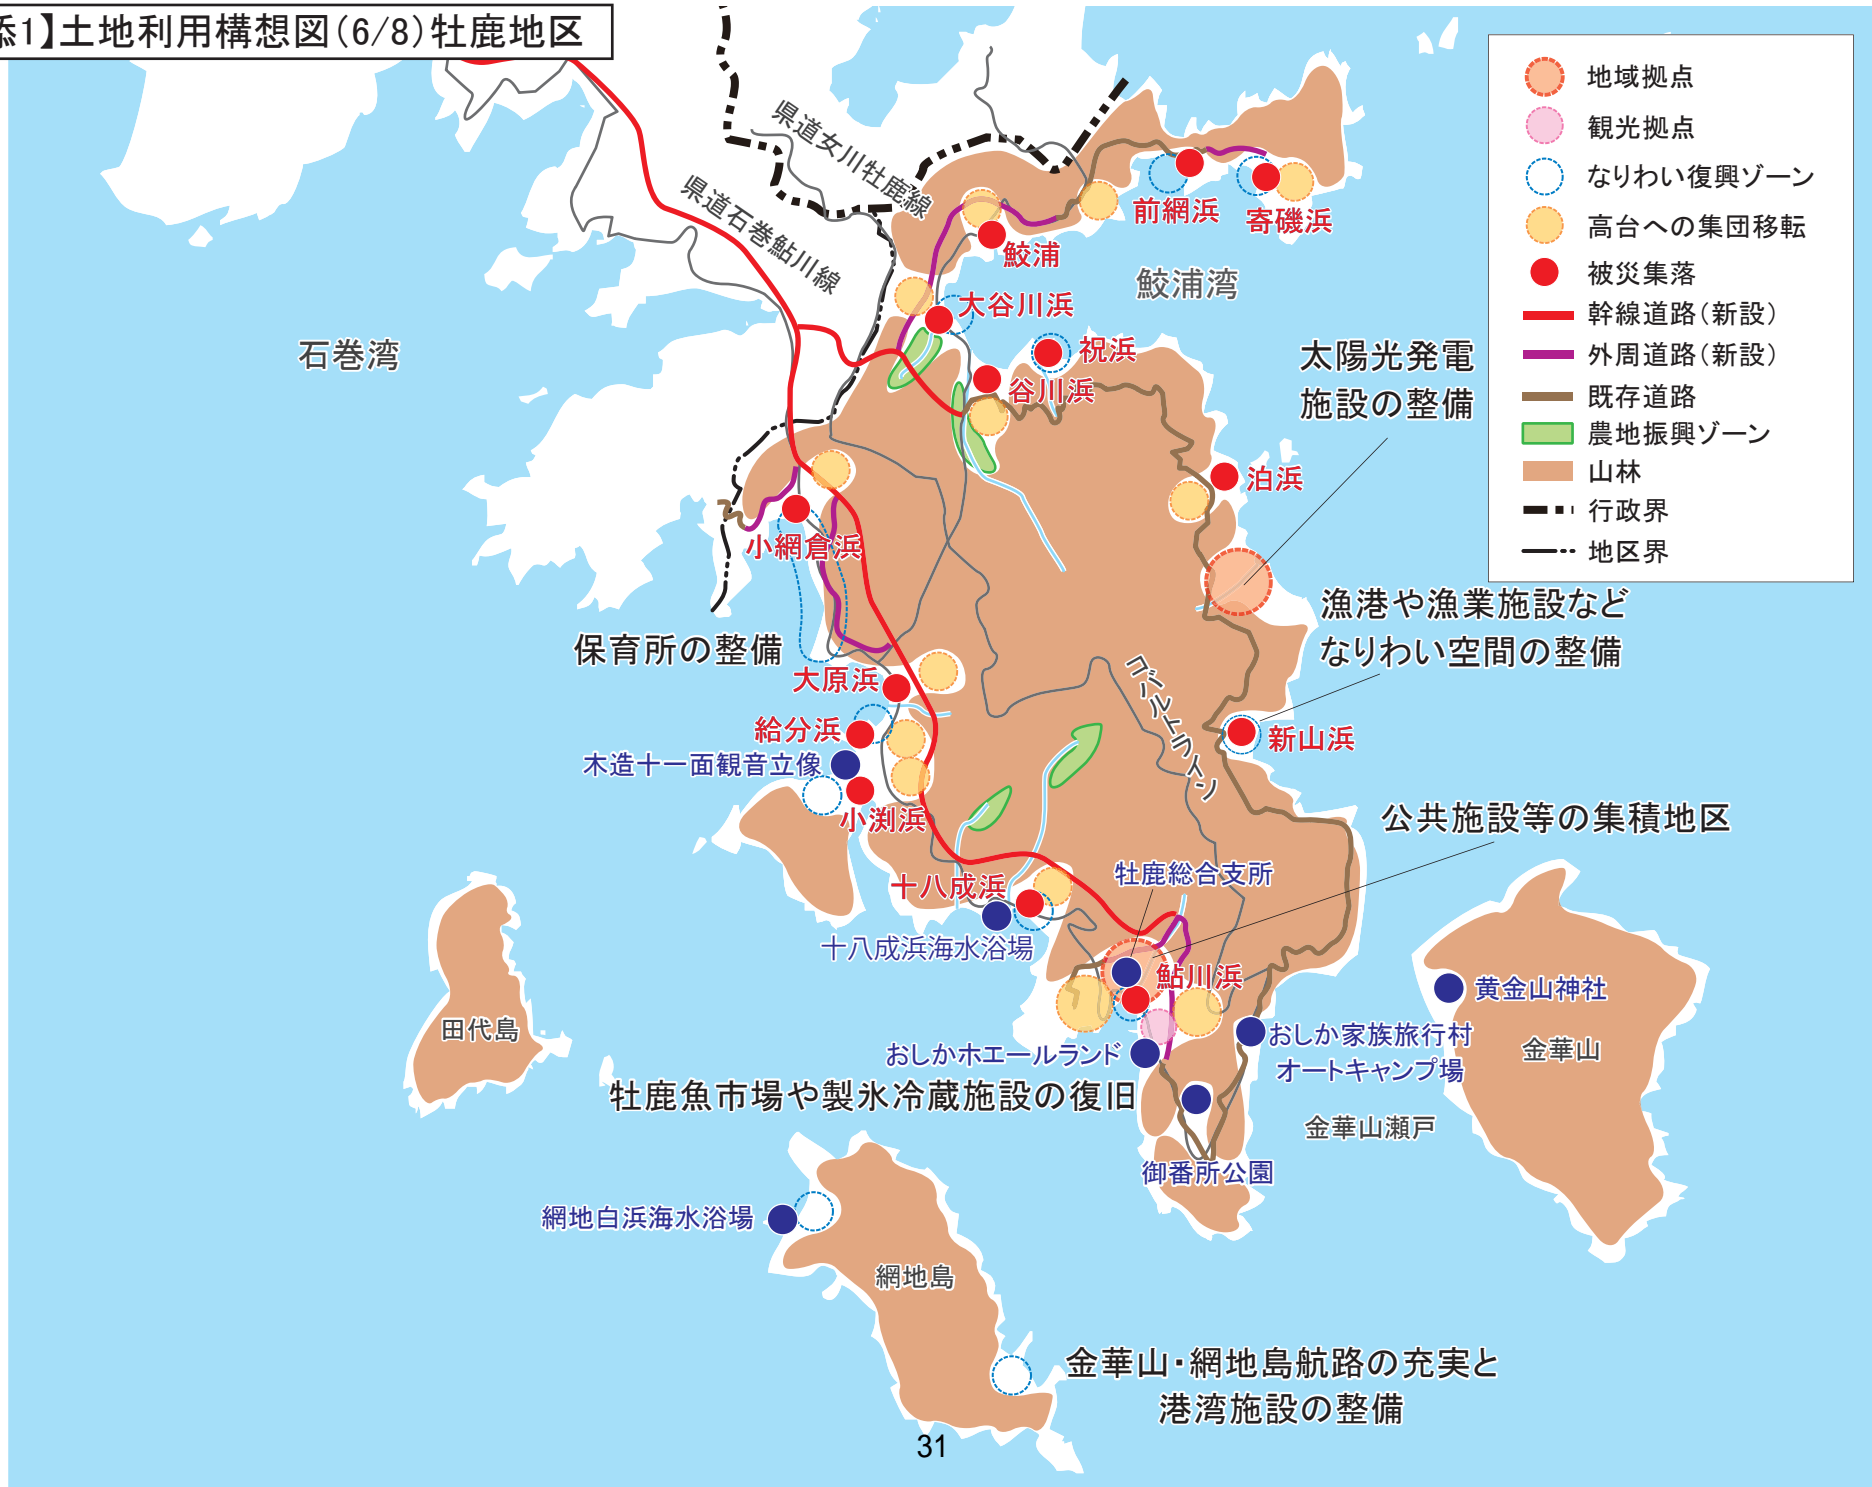

【別添1】土地利用構想図(2/8)石巻半島地区

【別添1】土地利用構想図(3/8)河北地区

【別添1】土地利用構想図(4/8)雄勝地区

- 地域拠点
- 観光拠点
- なりわい復興ゾーン
- 高台への集団移転
- 被災集落
- 幹線道路(新設)
- 外周道路(新設)
- 既存道路
- 農地復興ゾーン
- 山林
- 行政界
- 地区界

【別添1】土地利用構想図(5/8)北上地区

【別添1】土地利用構想図(6/8) 牡鹿地区

【別添1】土地利用構想図(7/8)河南地区

【別添1】土地利用構想図(8/8)桃生地区

- 地域拠点
- 既存道路
- 既成市街地・集落
- 農地振興ゾーン
- 山林
- - - 行政界
- · - 地区界