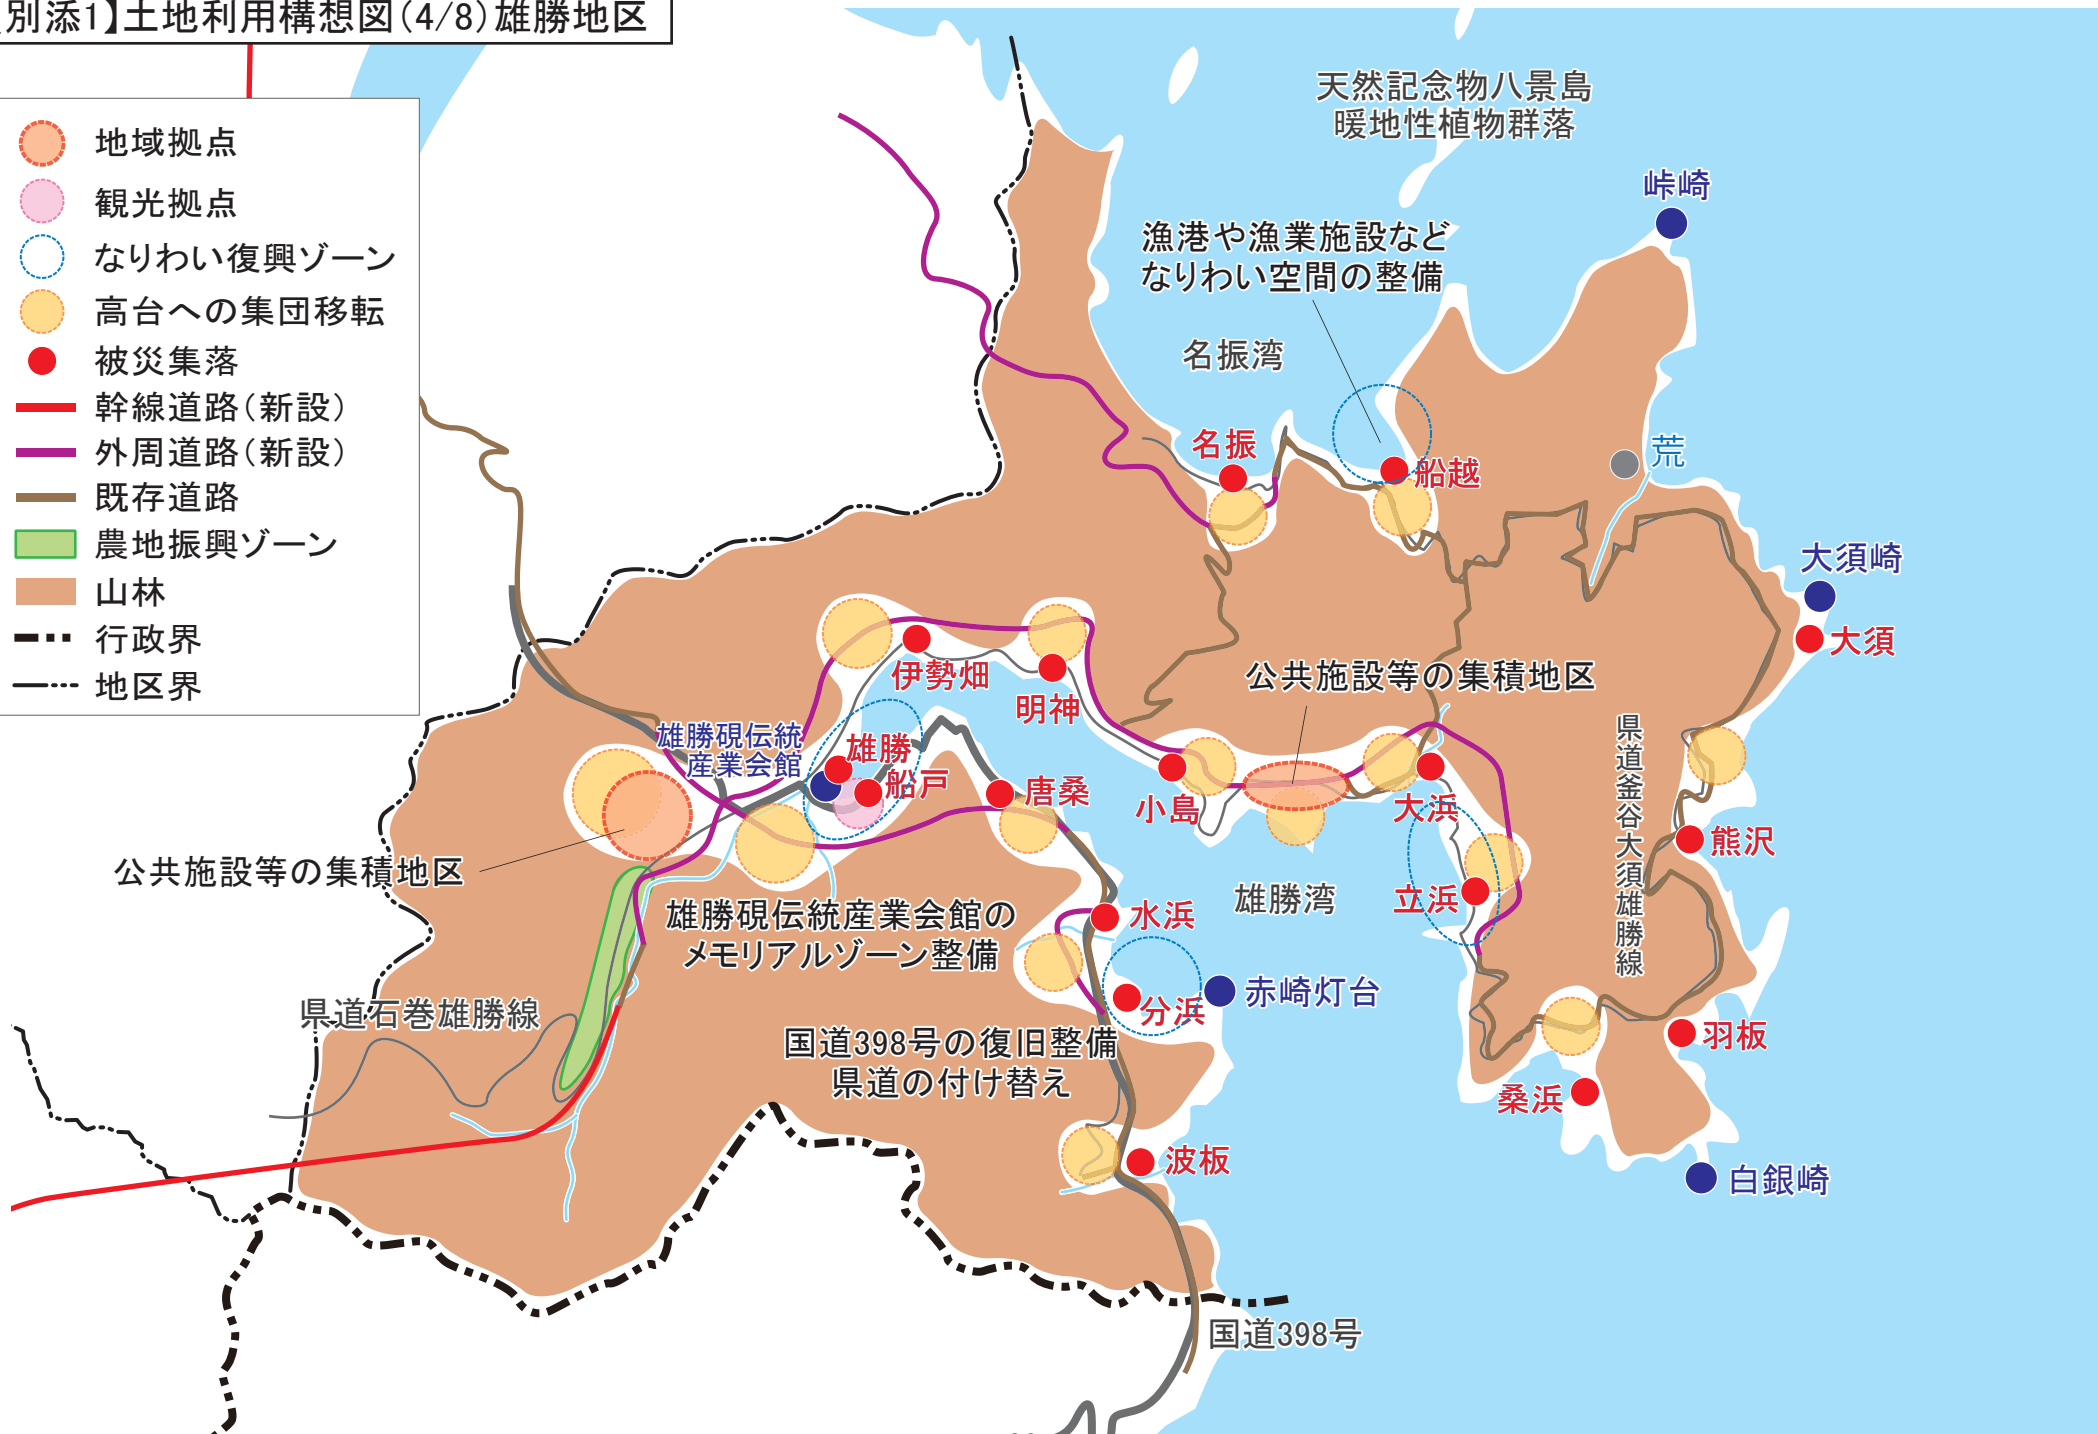

【別添1】土地利用構想図(2/8)石巻半島地区

【別添1】土地利用構想図(3/8)河北地区

【別添1】土地利用構想図(4/8)雄勝地区

- 地域拠点
- 観光拠点
- なりわい復興ゾーン
- 高台への集団移転
- 被災集落
- 幹線道路(新設)
- 外周道路(新設)
- 既存道路
- 農地復興ゾーン
- 山林
- 行政界
- 地区界

【別添1】土地利用構想図(5/8)北上地区

【別添1】土地利用構想図(6/8) 牡鹿地区

【別添1】土地利用構想図(7/8)河南地区

【別添1】土地利用構想図(8/8)桃生地区

- 地域拠点
- 既存道路
- 既成市街地・集落
- 農地振興ゾーン
- 山林
- - - 行政界
- · - 地区界