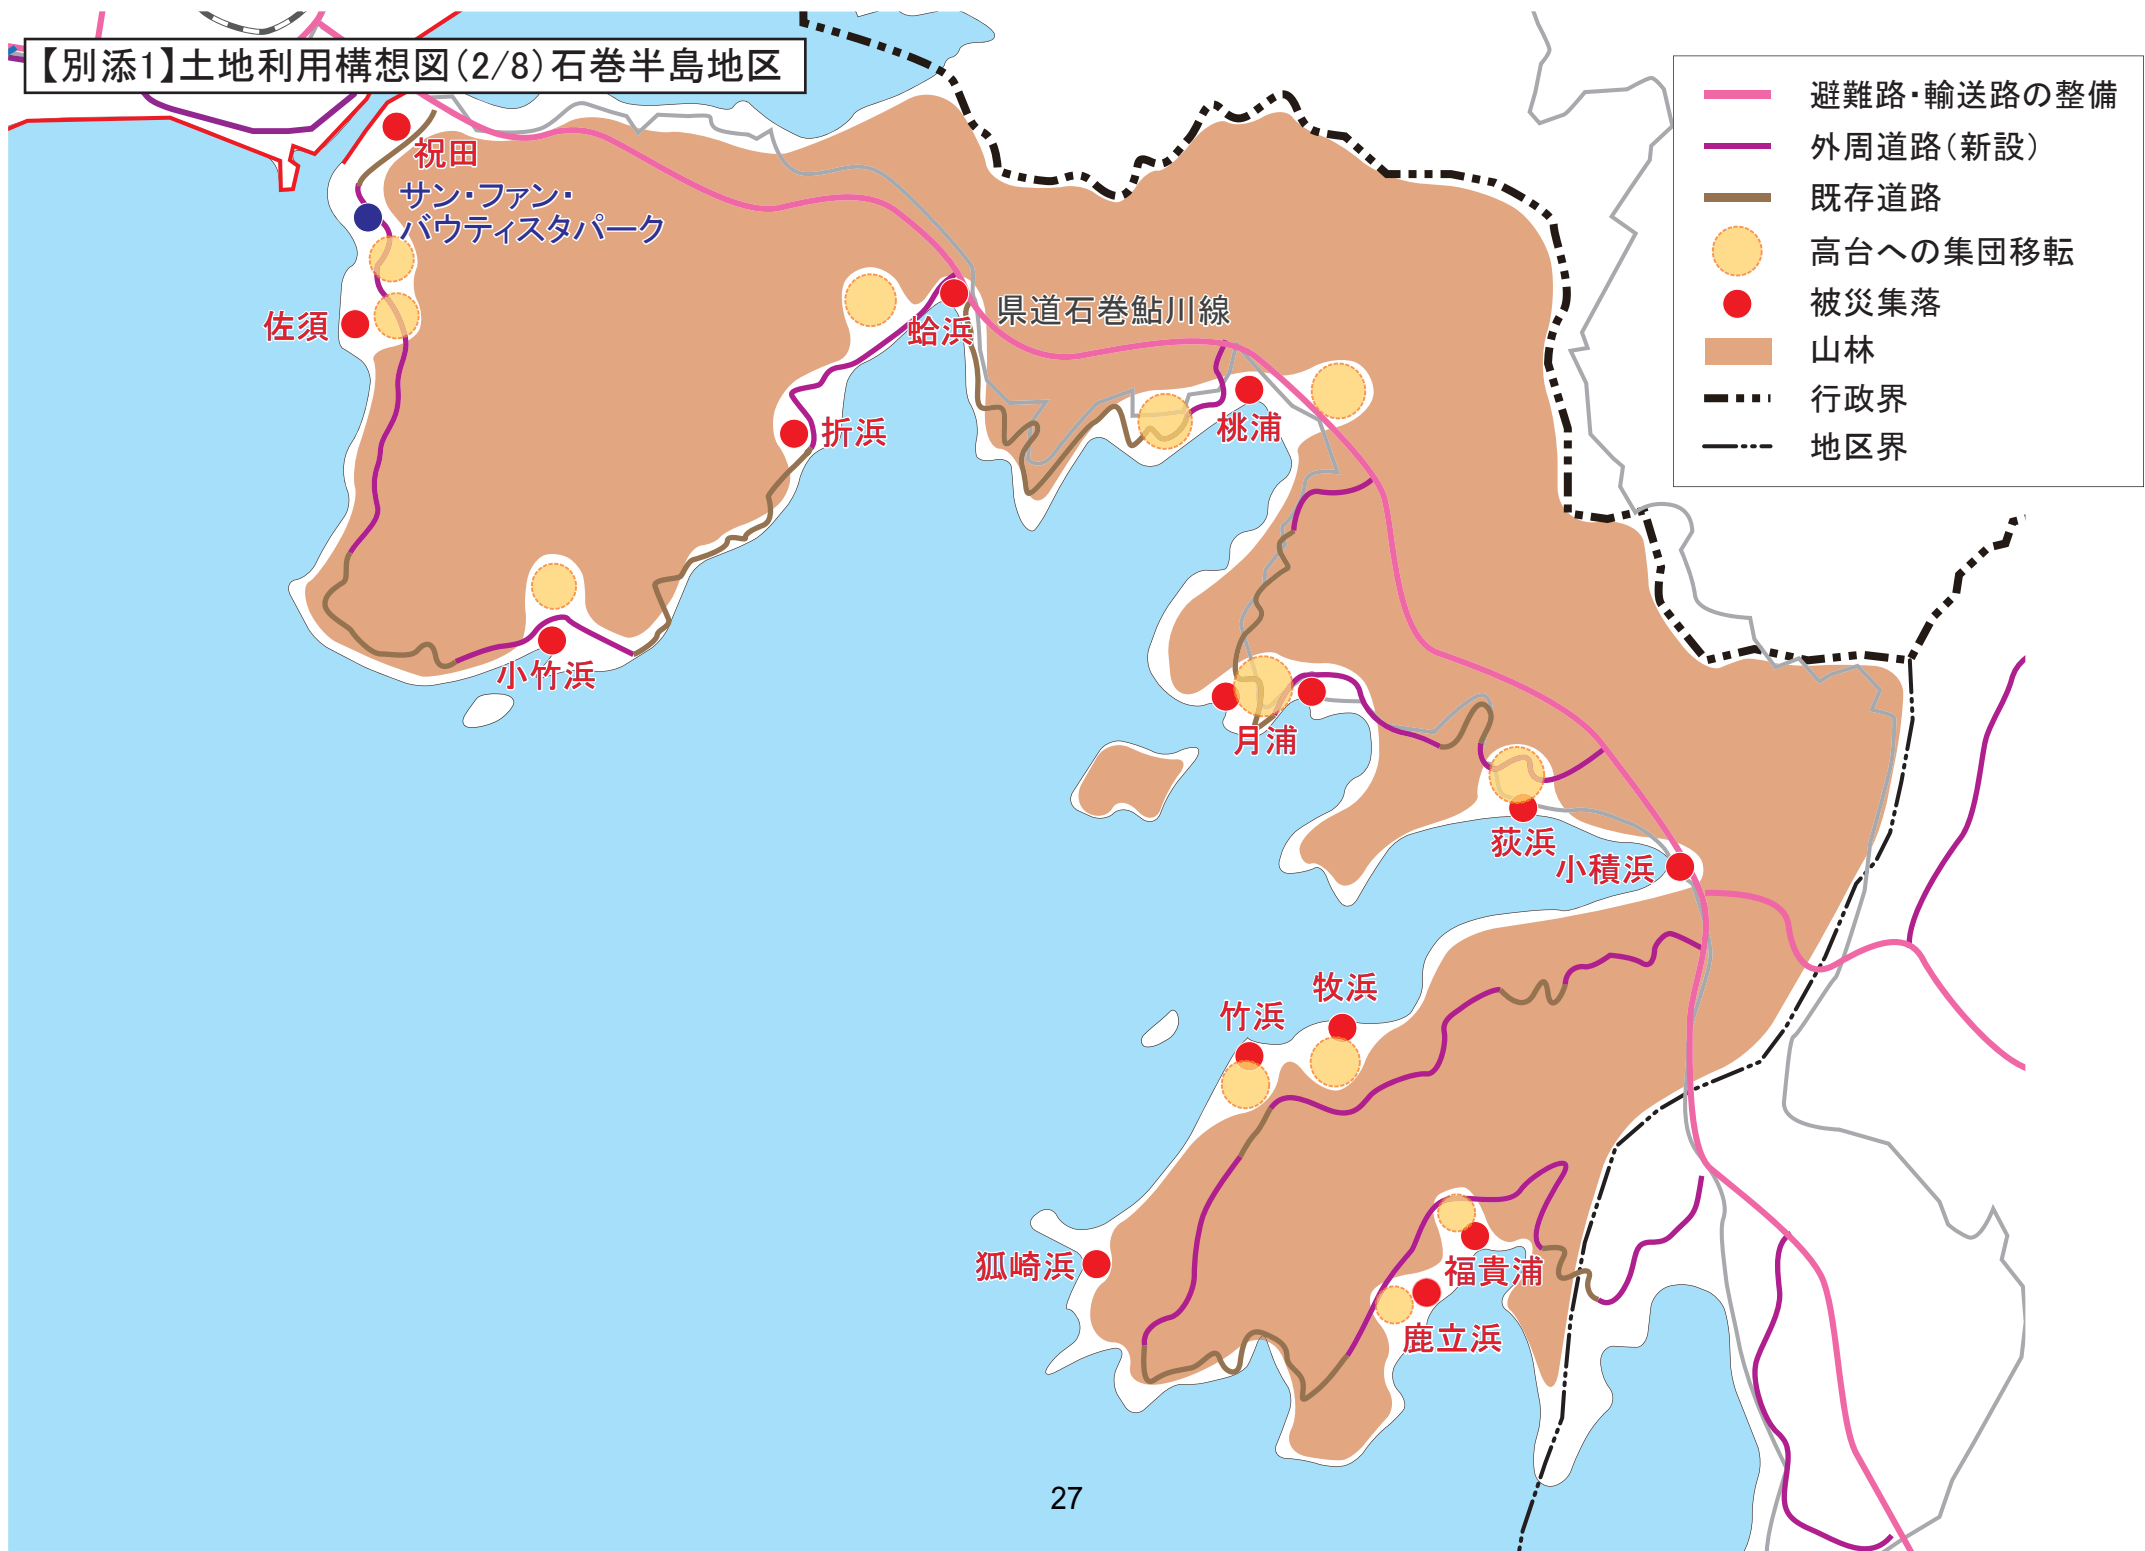

【別添1】土地利用構想図(2/8)石巻半島地区

【別添1】土地利用構想図(3/8)河北地区

【別添1】土地利用構想図(4/8)雄勝地区

- 地域拠点
- 観光拠点
- なりわい復興ゾーン
- 高台への集団移転
- 被災集落
- 幹線道路(新設)
- 外周道路(新設)
- 既存道路
- 農地復興ゾーン
- 山林
- 行政界
- 地区界

【別添1】土地利用構想図(5/8)北上地区

【別添1】土地利用構想図(6/8) 牡鹿地区

【別添1】土地利用構想図(7/8)河南地区

【別添1】土地利用構想図(8/8)桃生地区

- 地域拠点
- 既存道路
- 既成市街地・集落
- 農地振興ゾーン
- 山林
- - - 行政界
- · - 地区界