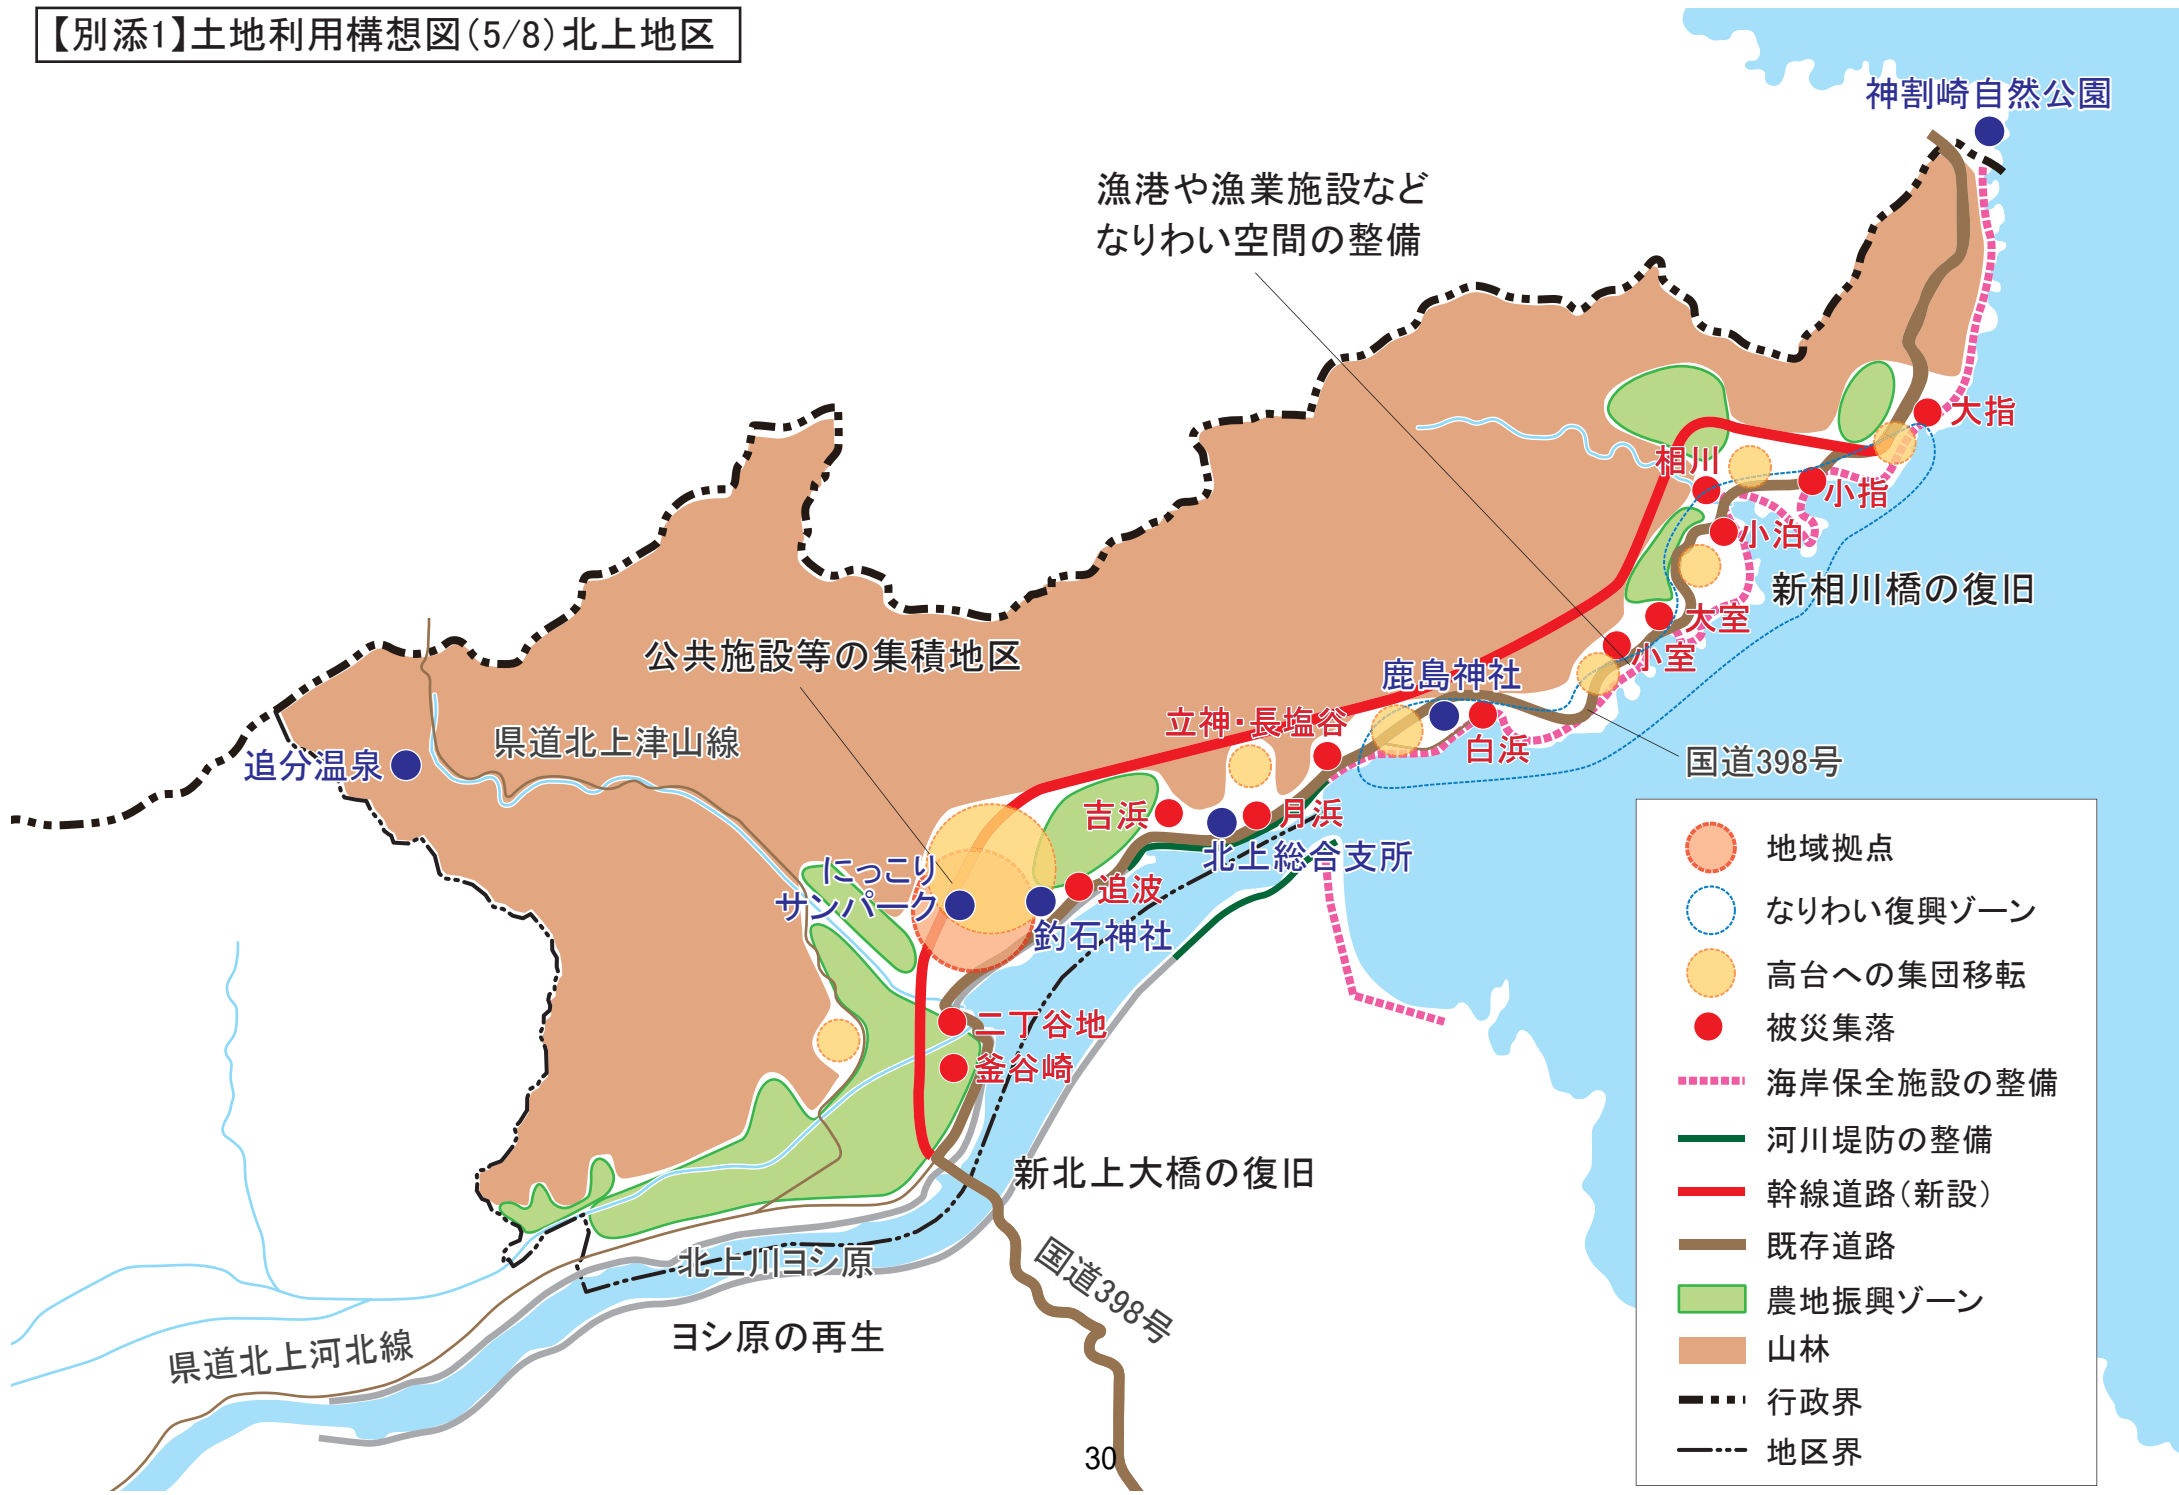

【別添1】土地利用構想図(2/8)石巻半島地区

【別添1】土地利用構想図(3/8)河北地区

【別添1】土地利用構想図(4/8)雄勝地区

- 地域拠点
- 観光拠点
- なりわい復興ゾーン
- 高台への集団移転
- 被災集落
- 幹線道路(新設)
- 外周道路(新設)
- 既存道路
- 農地復興ゾーン
- 山林
- 行政界
- 地区界

【別添1】土地利用構想図(5/8)北上地区

【別添1】土地利用構想図(6/8) 牡鹿地区

【別添1】土地利用構想図(7/8)河南地区

【別添1】土地利用構想図(8/8)桃生地区

- 地域拠点
- 既存道路
- 既成市街地・集落
- 農地振興ゾーン
- 山林
- - - 行政界
- · - 地区界