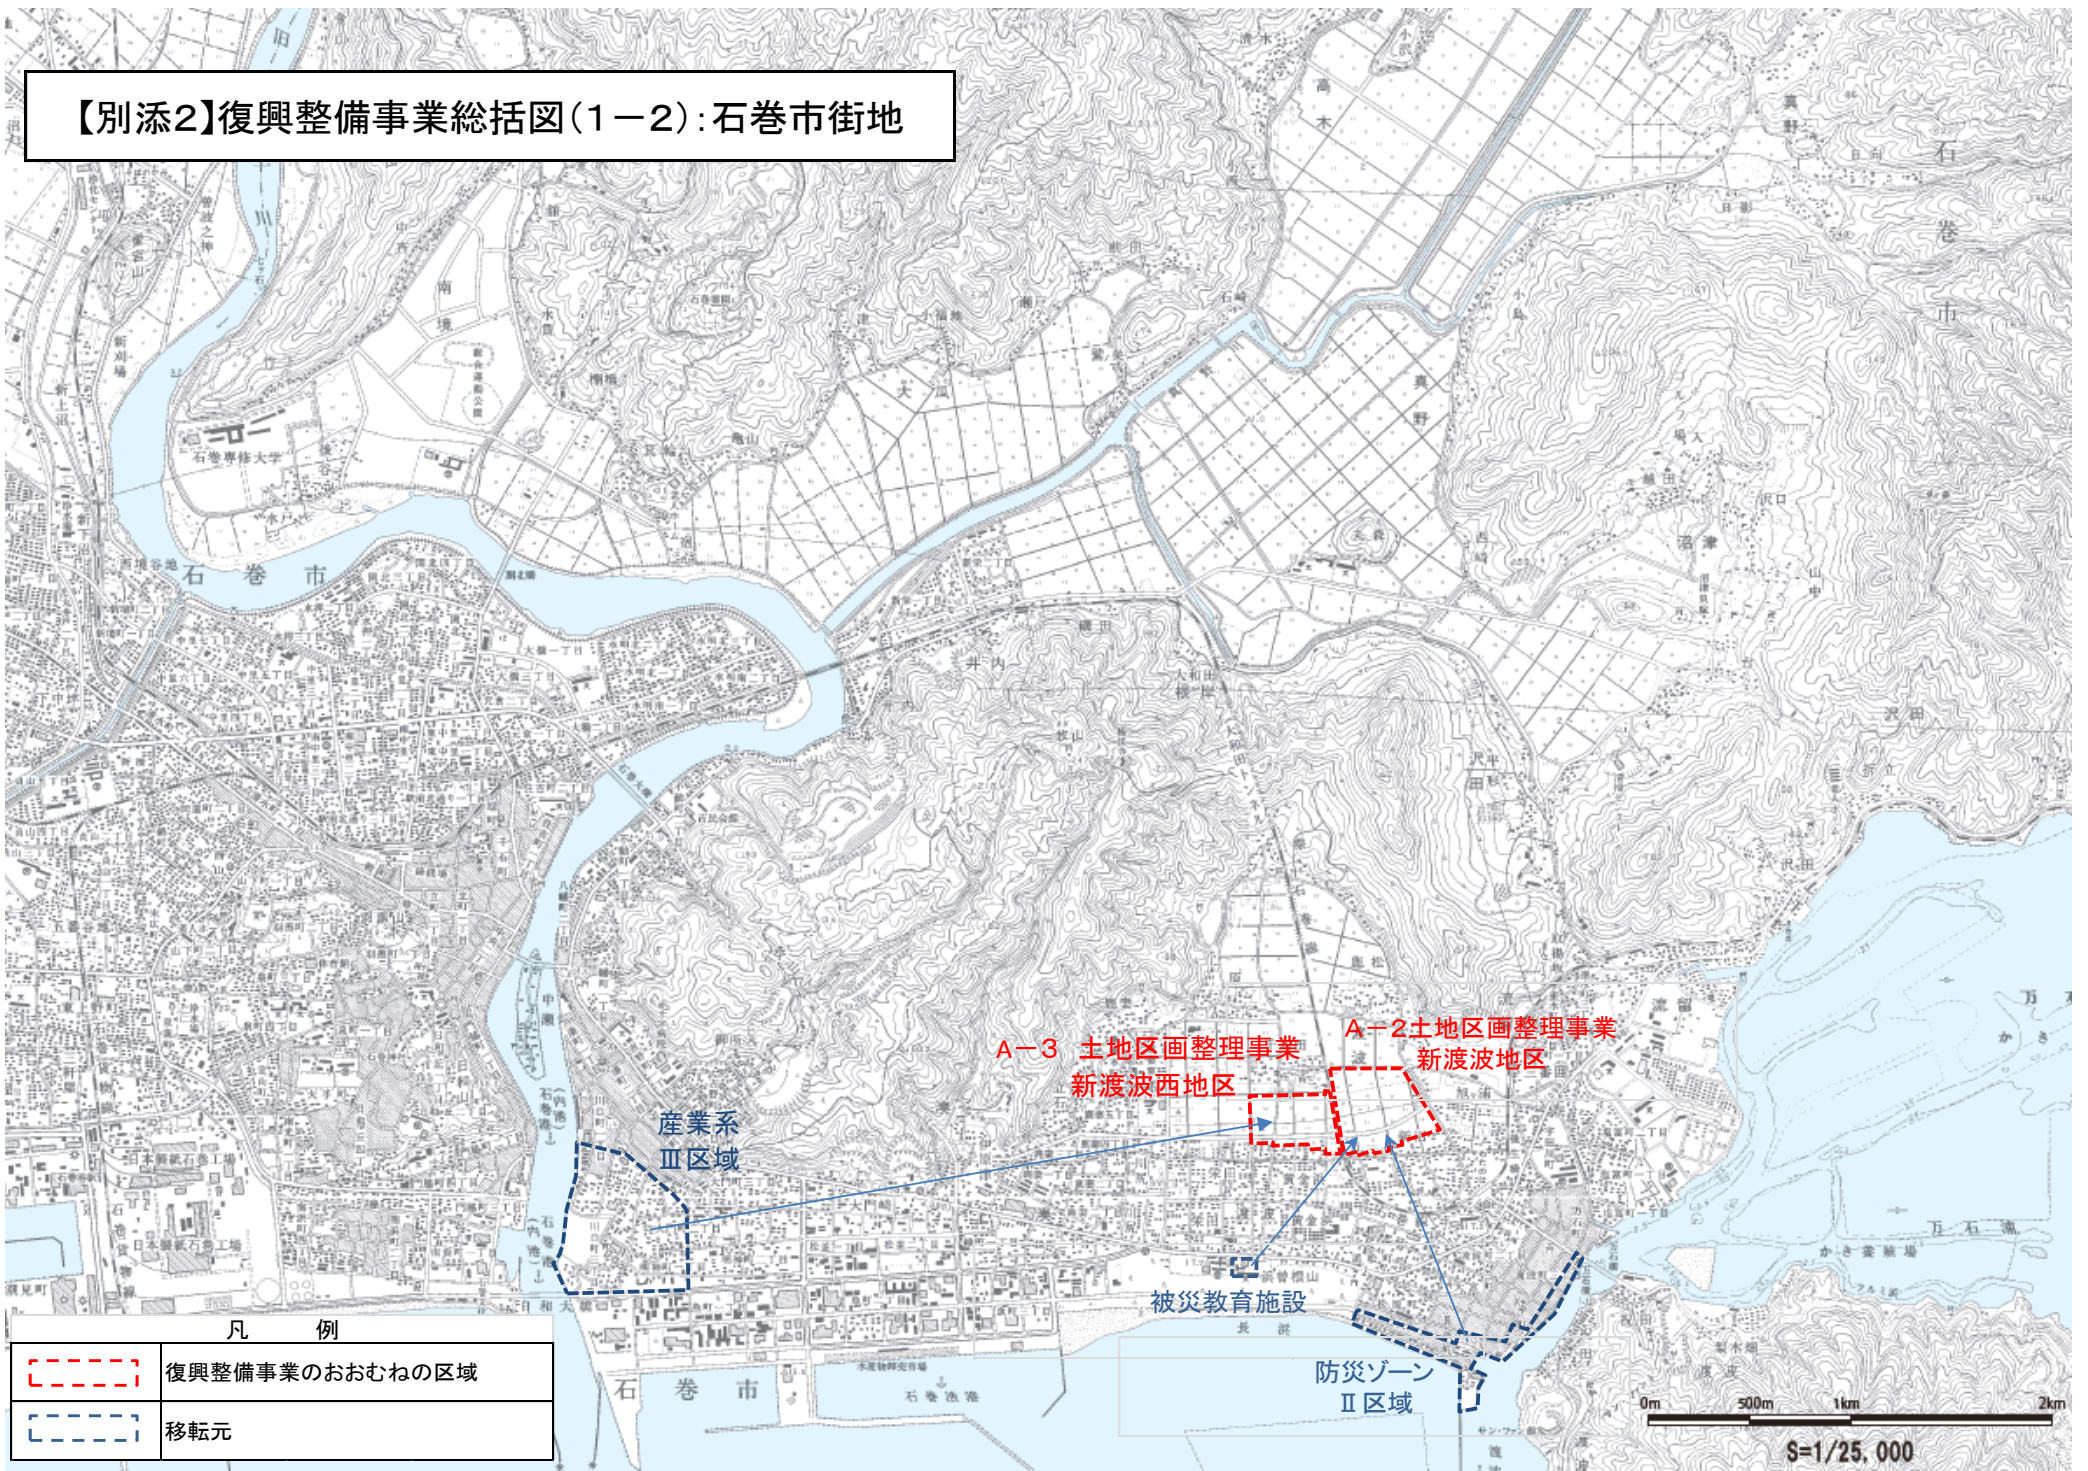

【別添2】復興整備事業総括図(1):石巻市街地

【別添2】復興整備事業総括図(1-2):石巻市街地

凡 例

	復興整備事業のおおむねの区域
	移転元

S=1/25,000