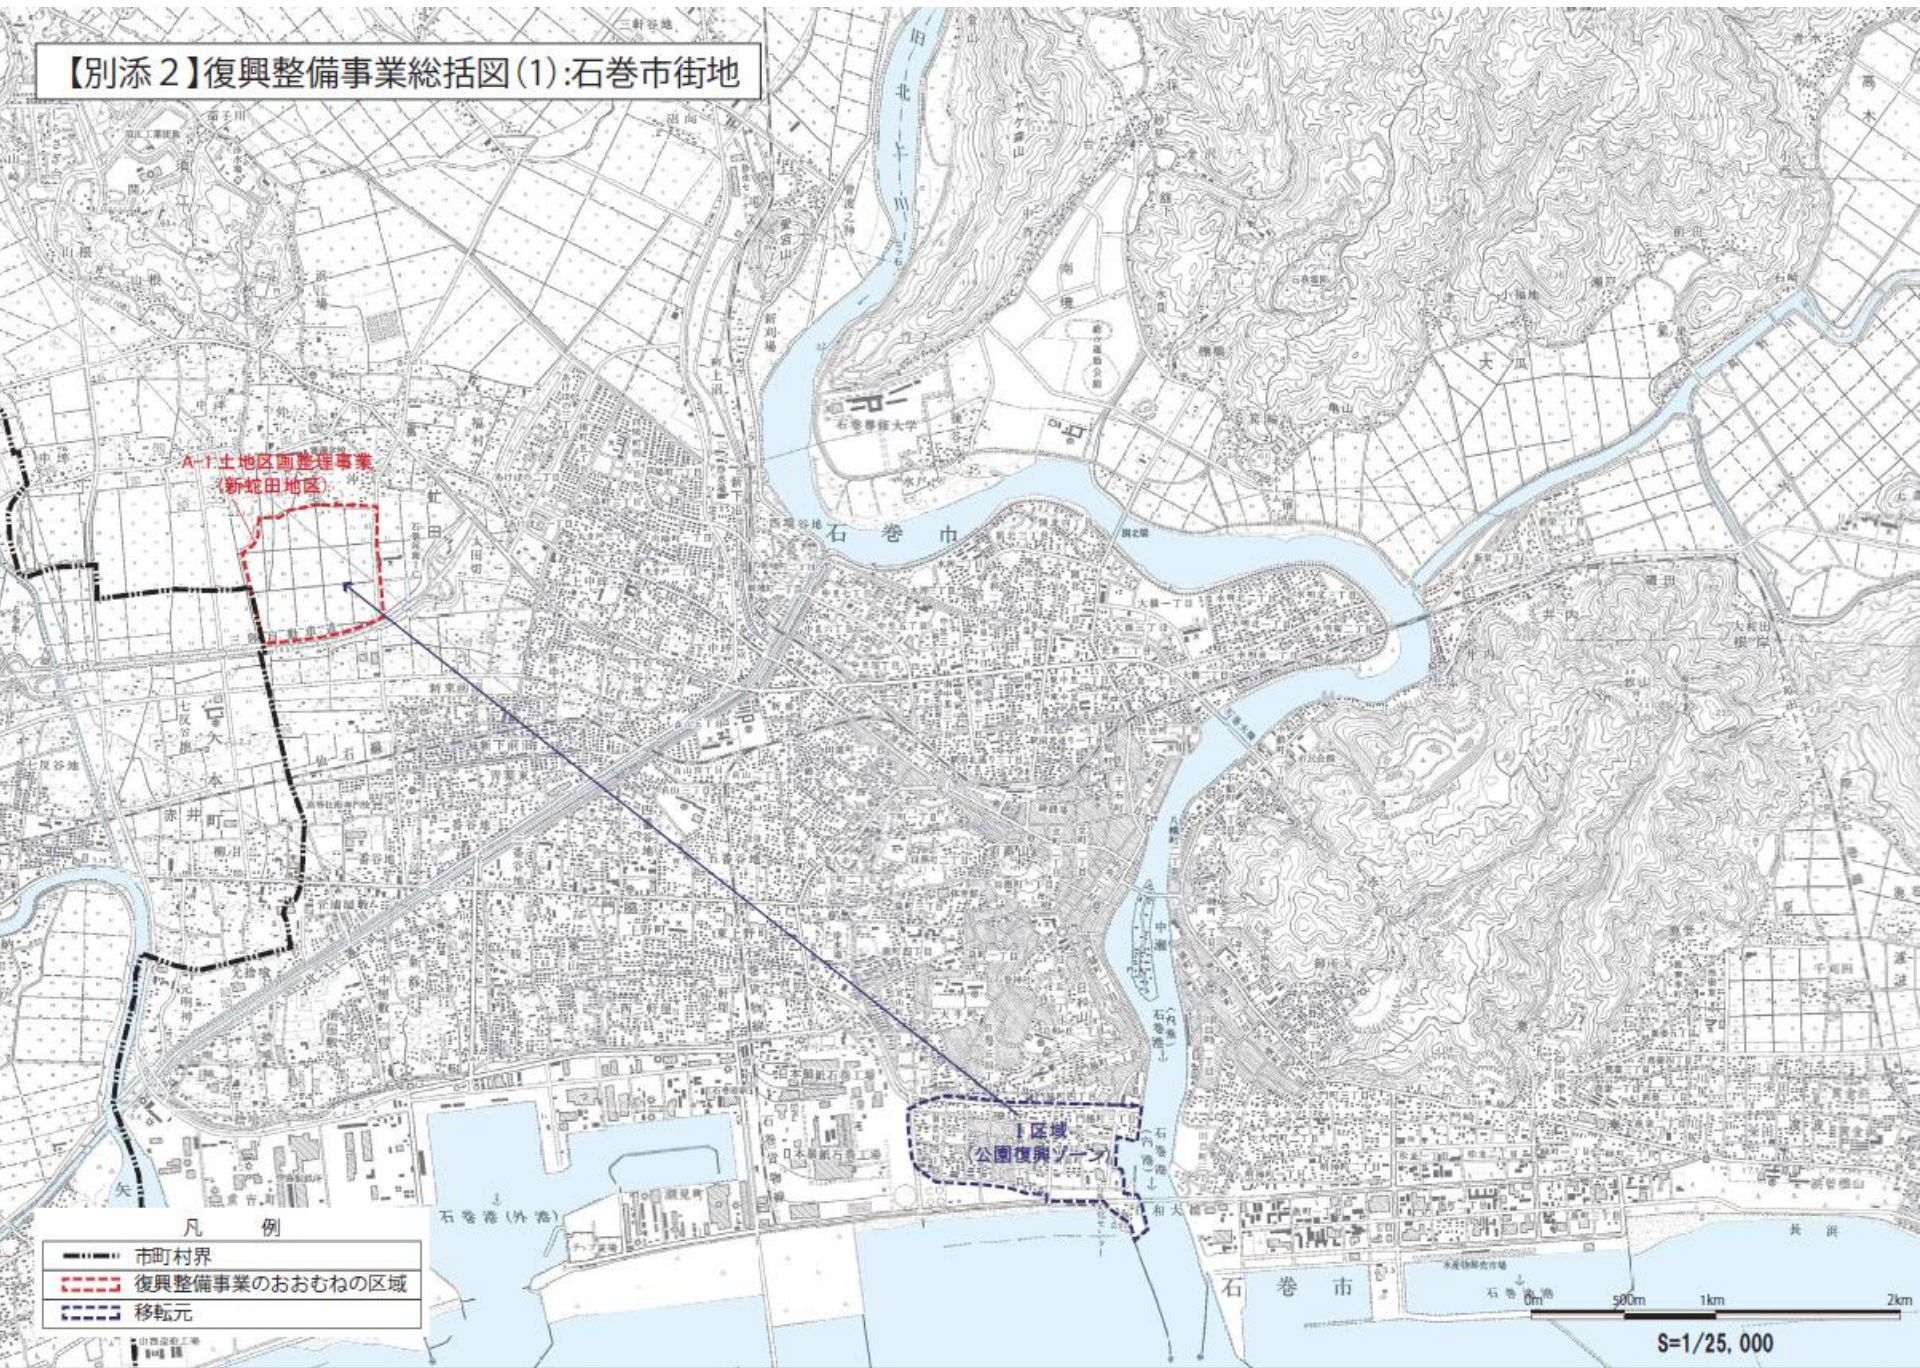

【別添2】復興整備事業総括図(1):石巻市街地

【別添2】復興整備事業総括図(1-2):石巻市街地

凡 例

	復興整備事業のおおむねの区域
	移転元

S=1/25,000