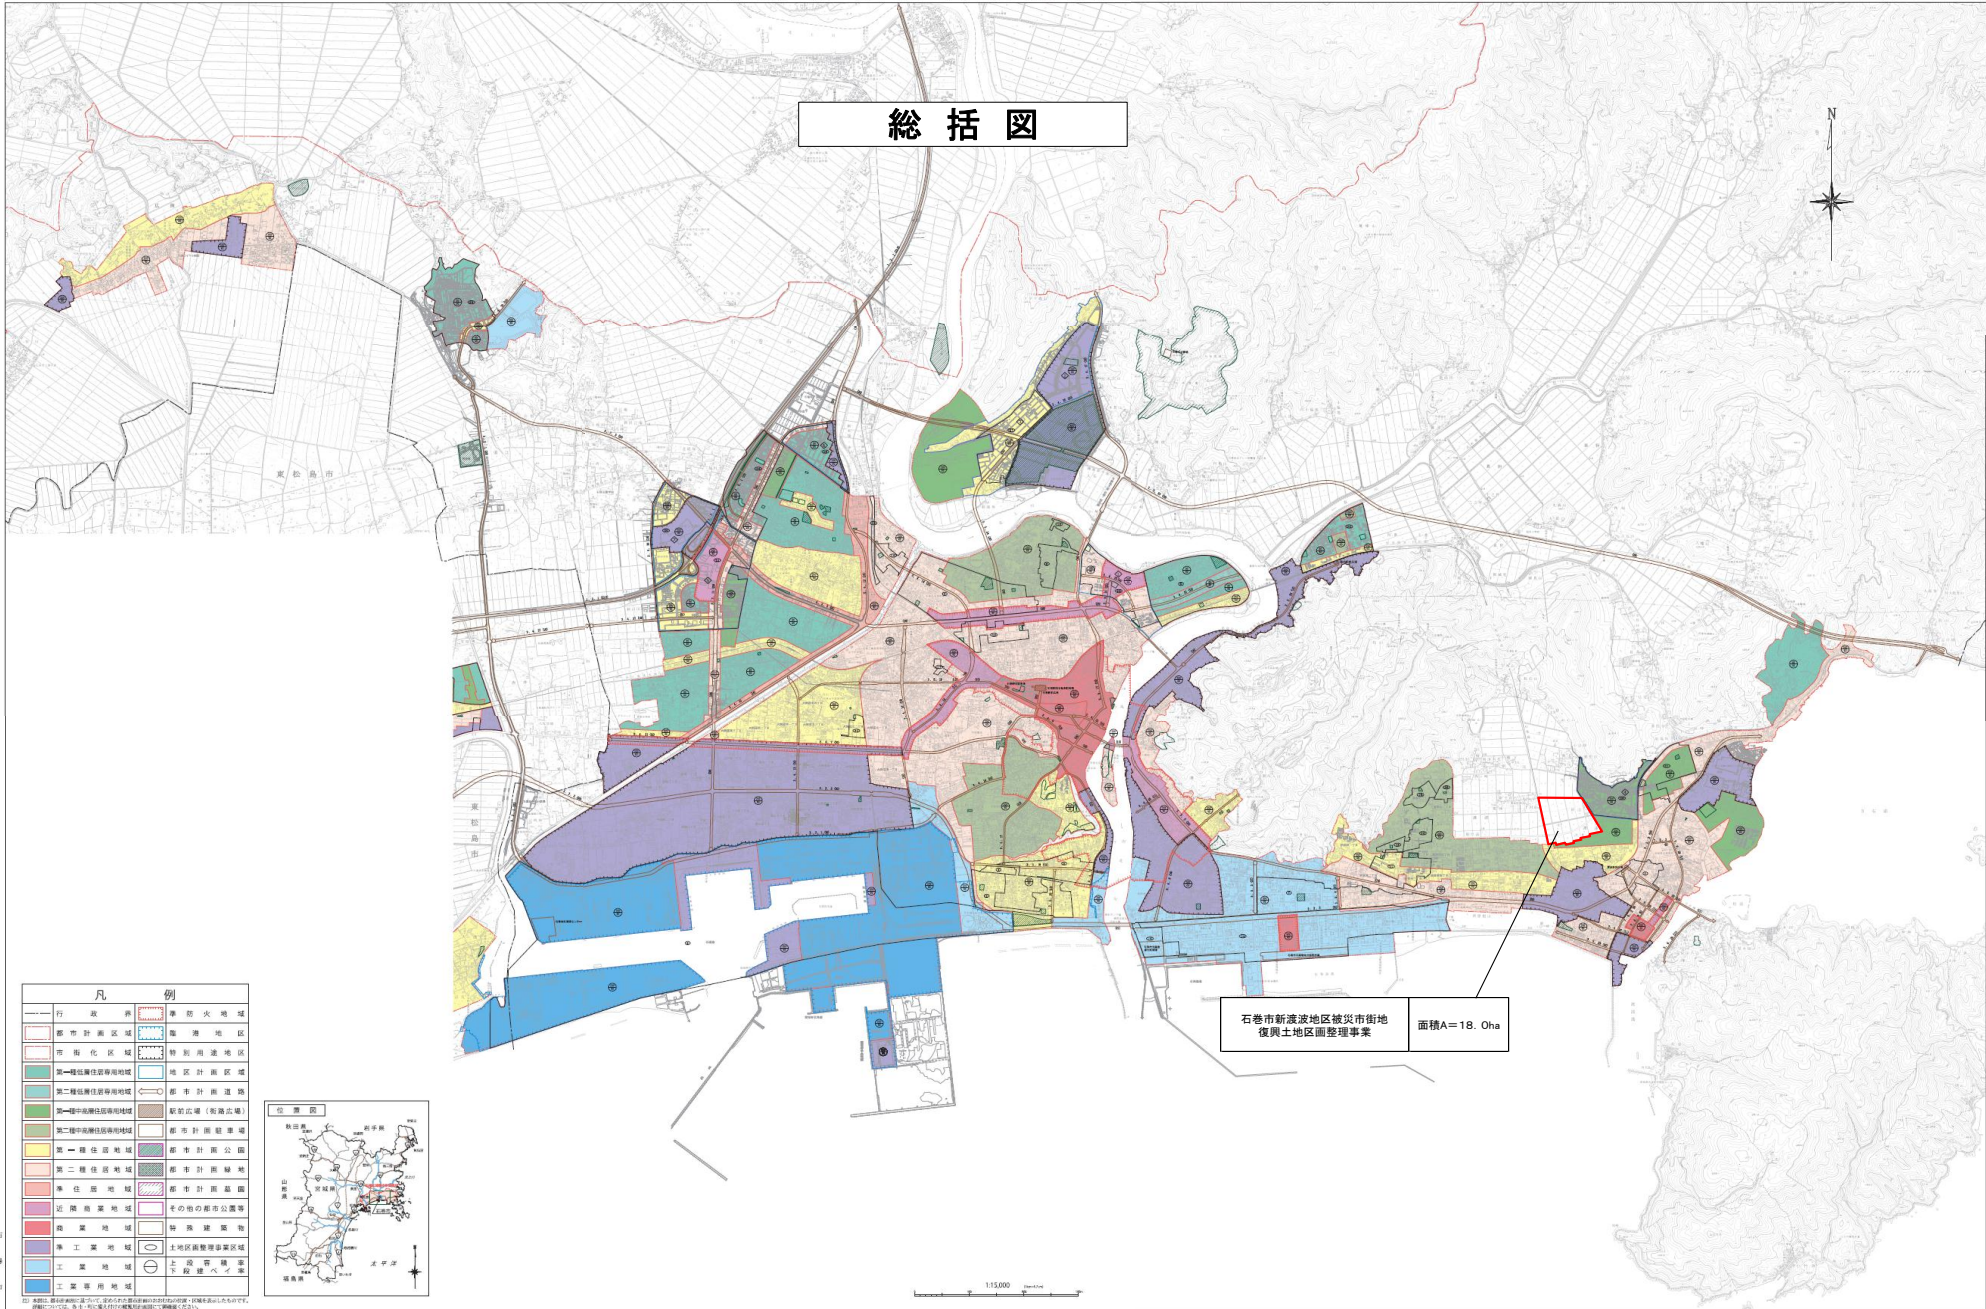

総括図

石巻市新渡地区被災市街地復興土地区画整理事業
面積A=18.0ha

凡 例	
行政界	準防火地域
都市計画区域	準港地区
市街化区域	特別用途地区
第一種住居専用地域	地区計画区域
第二種住居専用地域	都市計画道路
第三種中密度住居専用地域	駅前広場(駅前広場)
第一種住居地域	都市計画緑地
第二種住居地域	都市計画公園
準住居地域	都市計画緑地
近隣商業地域	その他の都市公園等
商業地域	特別緑地保全地区
準工業地域	土地区画整理事業区域
工業地域	上級河川
工業専用地域	下級河川

1:15,000