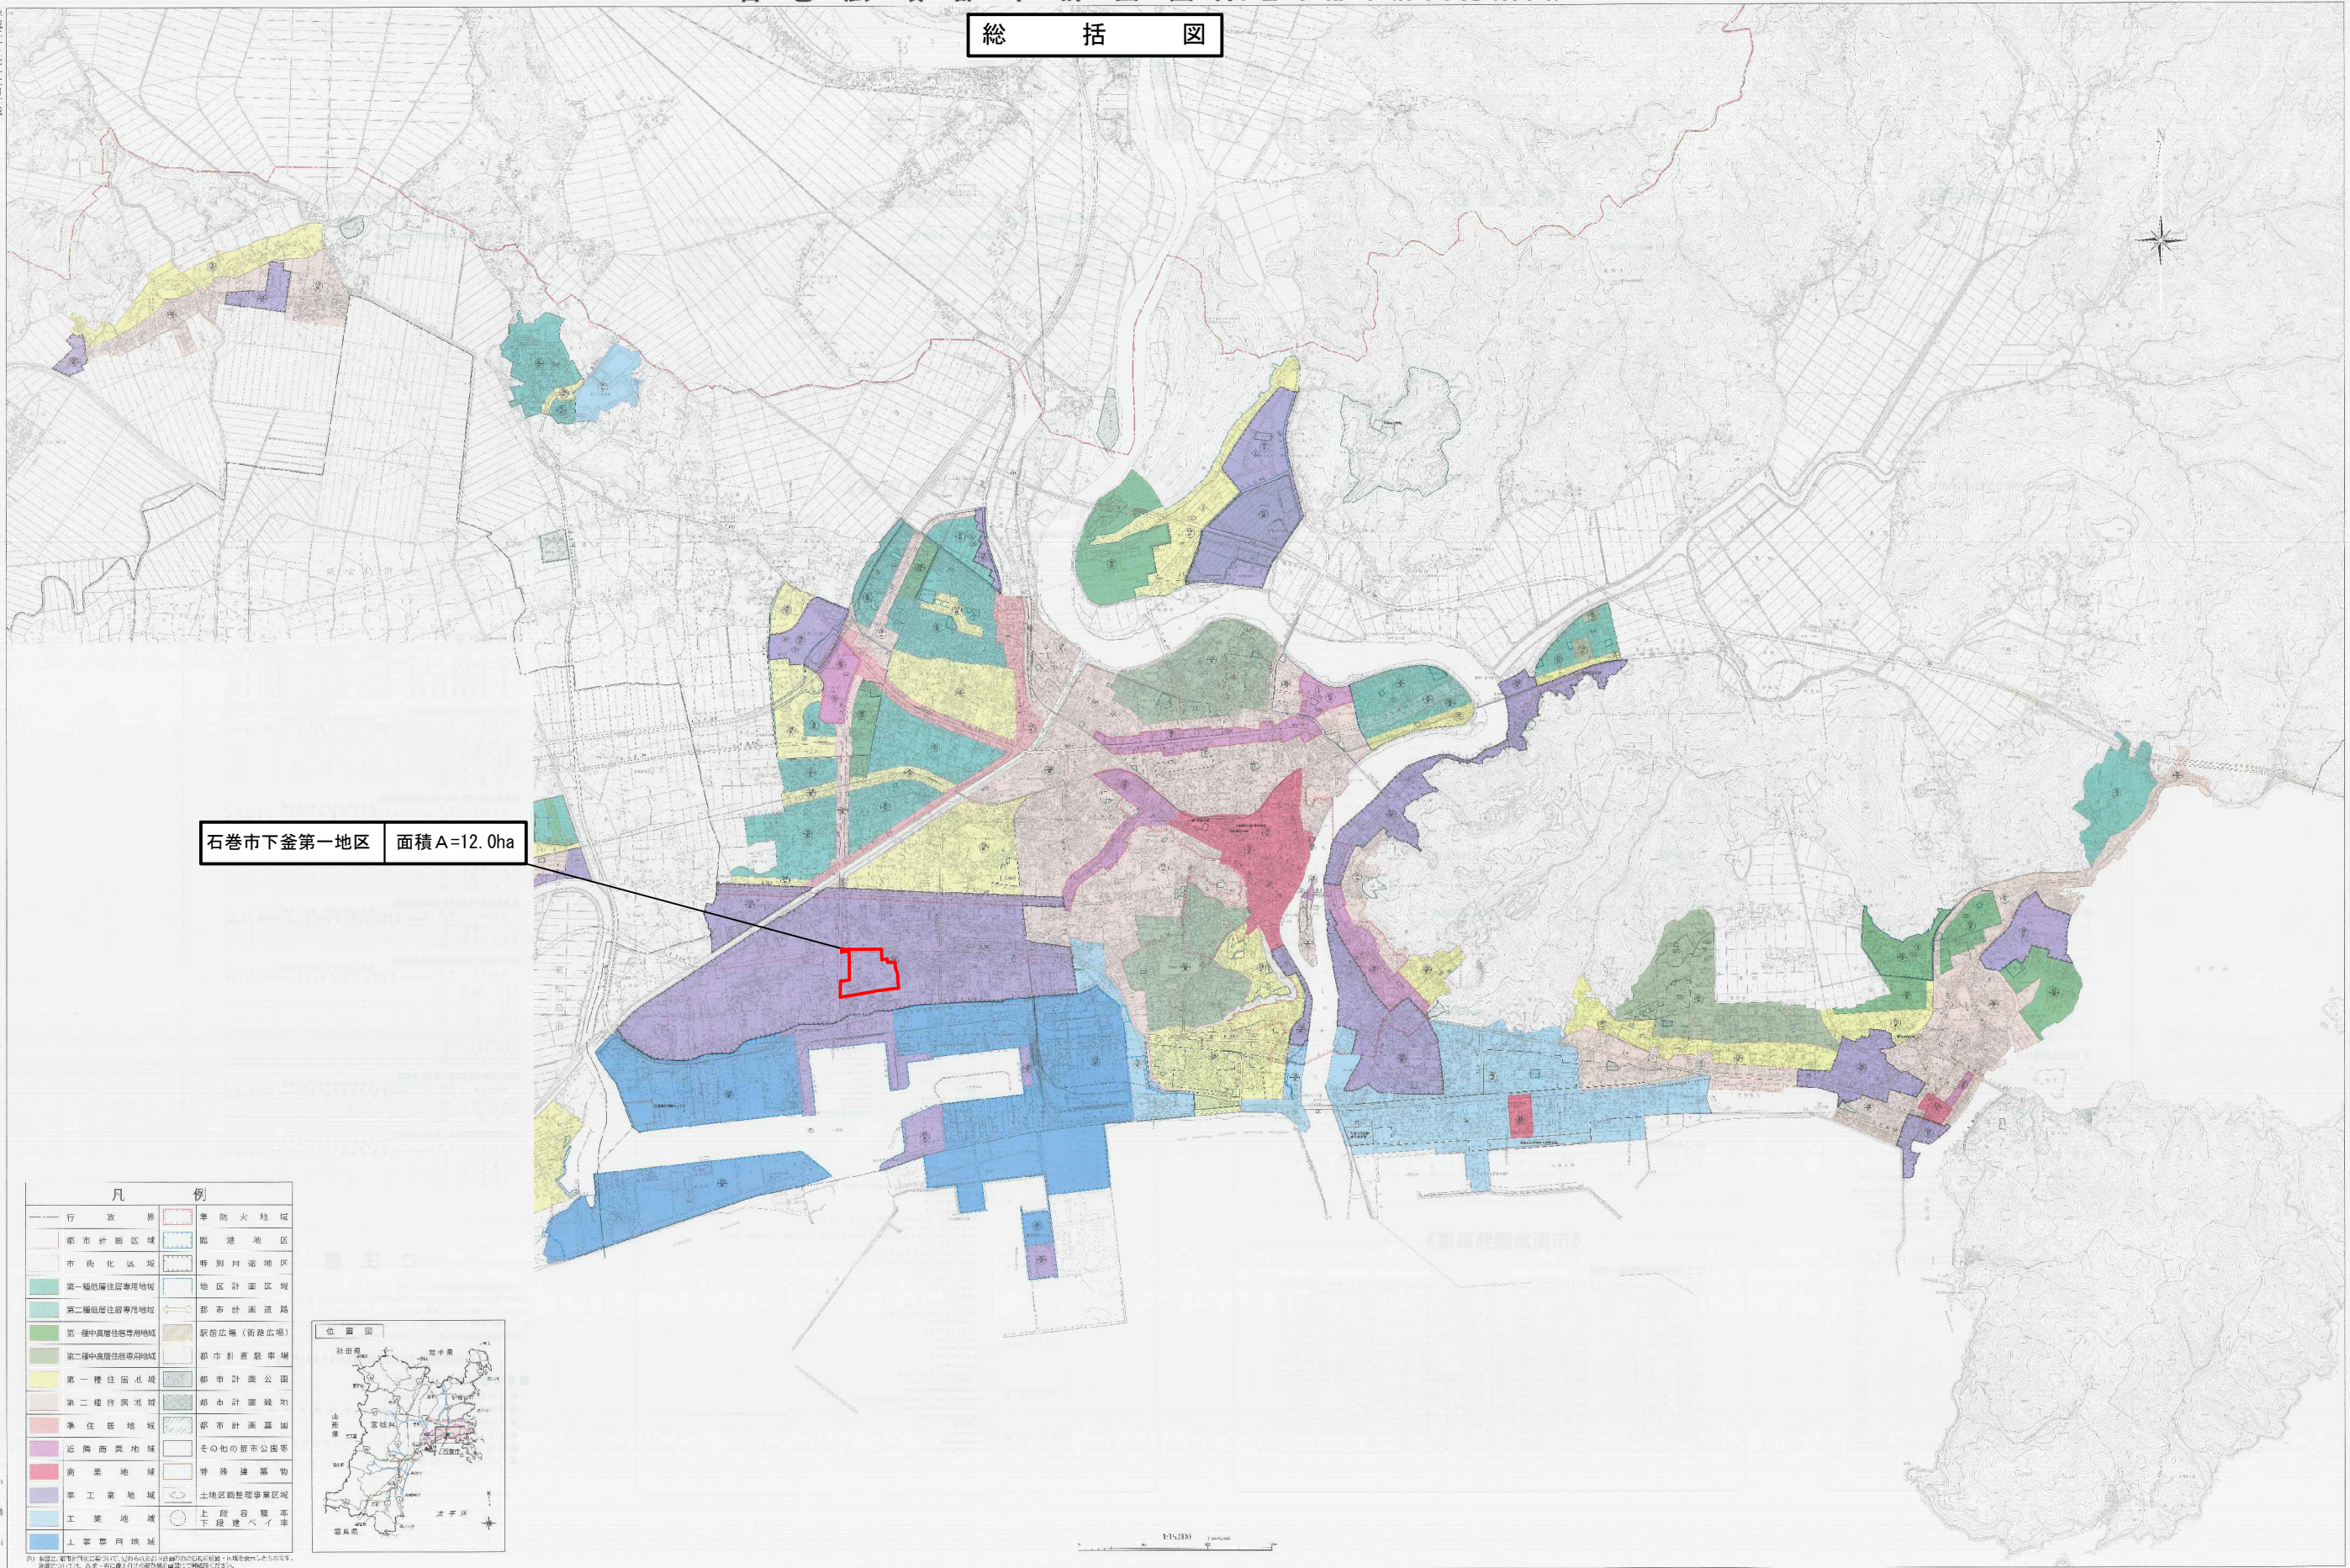

石巻広域都市計画図(石巻市都市計画総括図)

総括図

平成二十一年十月一日現在

石巻市下釜第一地区 面積A=12.0ha

凡例	
行政界	準防火地域
都市計画区域	臨港地区
市街化区域	特別用途地区
第一種住居専用地域	地区計画区域
第二種住居専用地域	都市計画道路
第三種住居専用地域	駅前広場(街路広場)
第一種工業地域	都市計画駐車場
第二種工業地域	都市計画公園
準工業地域	都市計画緑地
近隣商業地域	都市計画緑地
商業地域	その他の都市公園等
準工業地域	特殊建築物
工業地域	土地用途整理専ら区域
上等遊歩地域	上段台地等 下段遊歩地