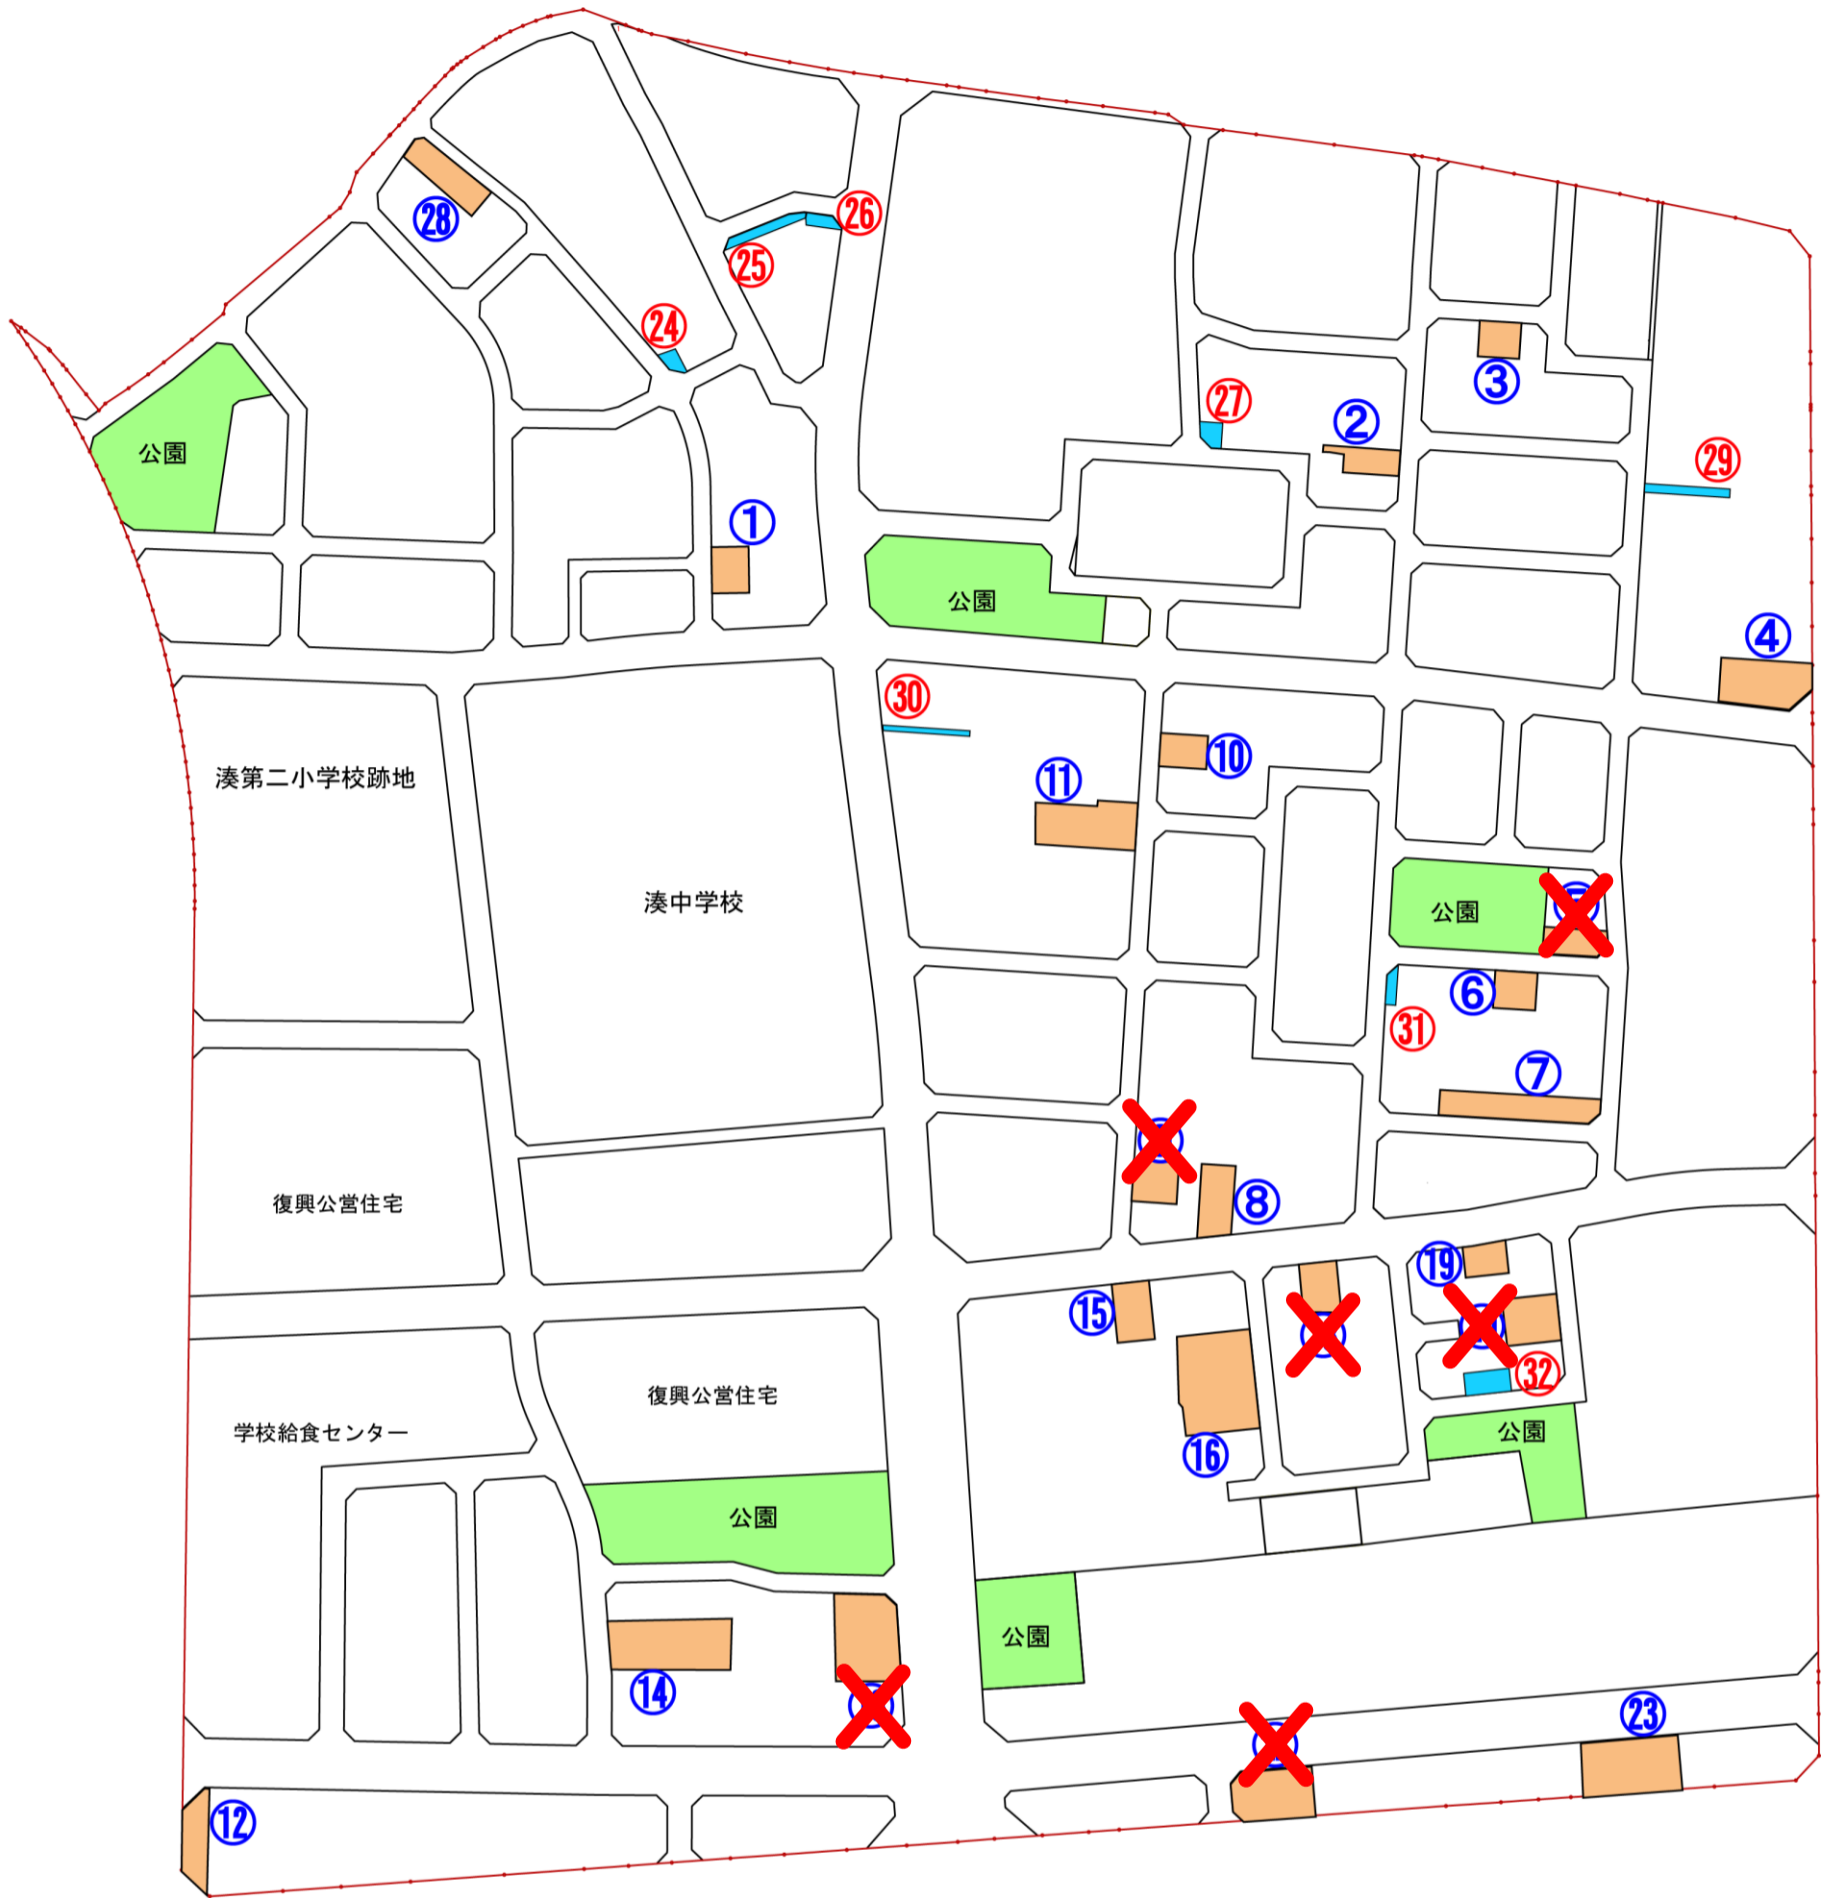

湊東団地 募集宅地位置図

①	7街区6画地
②	14街区6画地
③	18街区2画地
④	21街区12画地
⑤	24-2街区3画地
⑥	25街区4画地
⑦	25街区9画地
⑧	27街区9画地
⑨	27街区12画地
⑩	30街区16画地

⑪	31-1街区5画地
⑫	41-1街区1画地
⑬	42街区4画地
⑭	42街区8画地
⑮	45-1街区4画地
⑯	45-1街区8画地
⑰	46街区2画地
⑱	47街区2画地
⑲	47街区5画地
⑳	48-2街区1画地

㉓	48-2街区6画地
㉔	8街区6画地
㉕	9-2街区6画地
㉖	9-2街区1画地
㉗	14街区12画地
㉘	4街区3-1画地
㉙	21街区16画地
㉚	31-1街区8画地
㉛	25街区1画地
㉜	47街区7画地