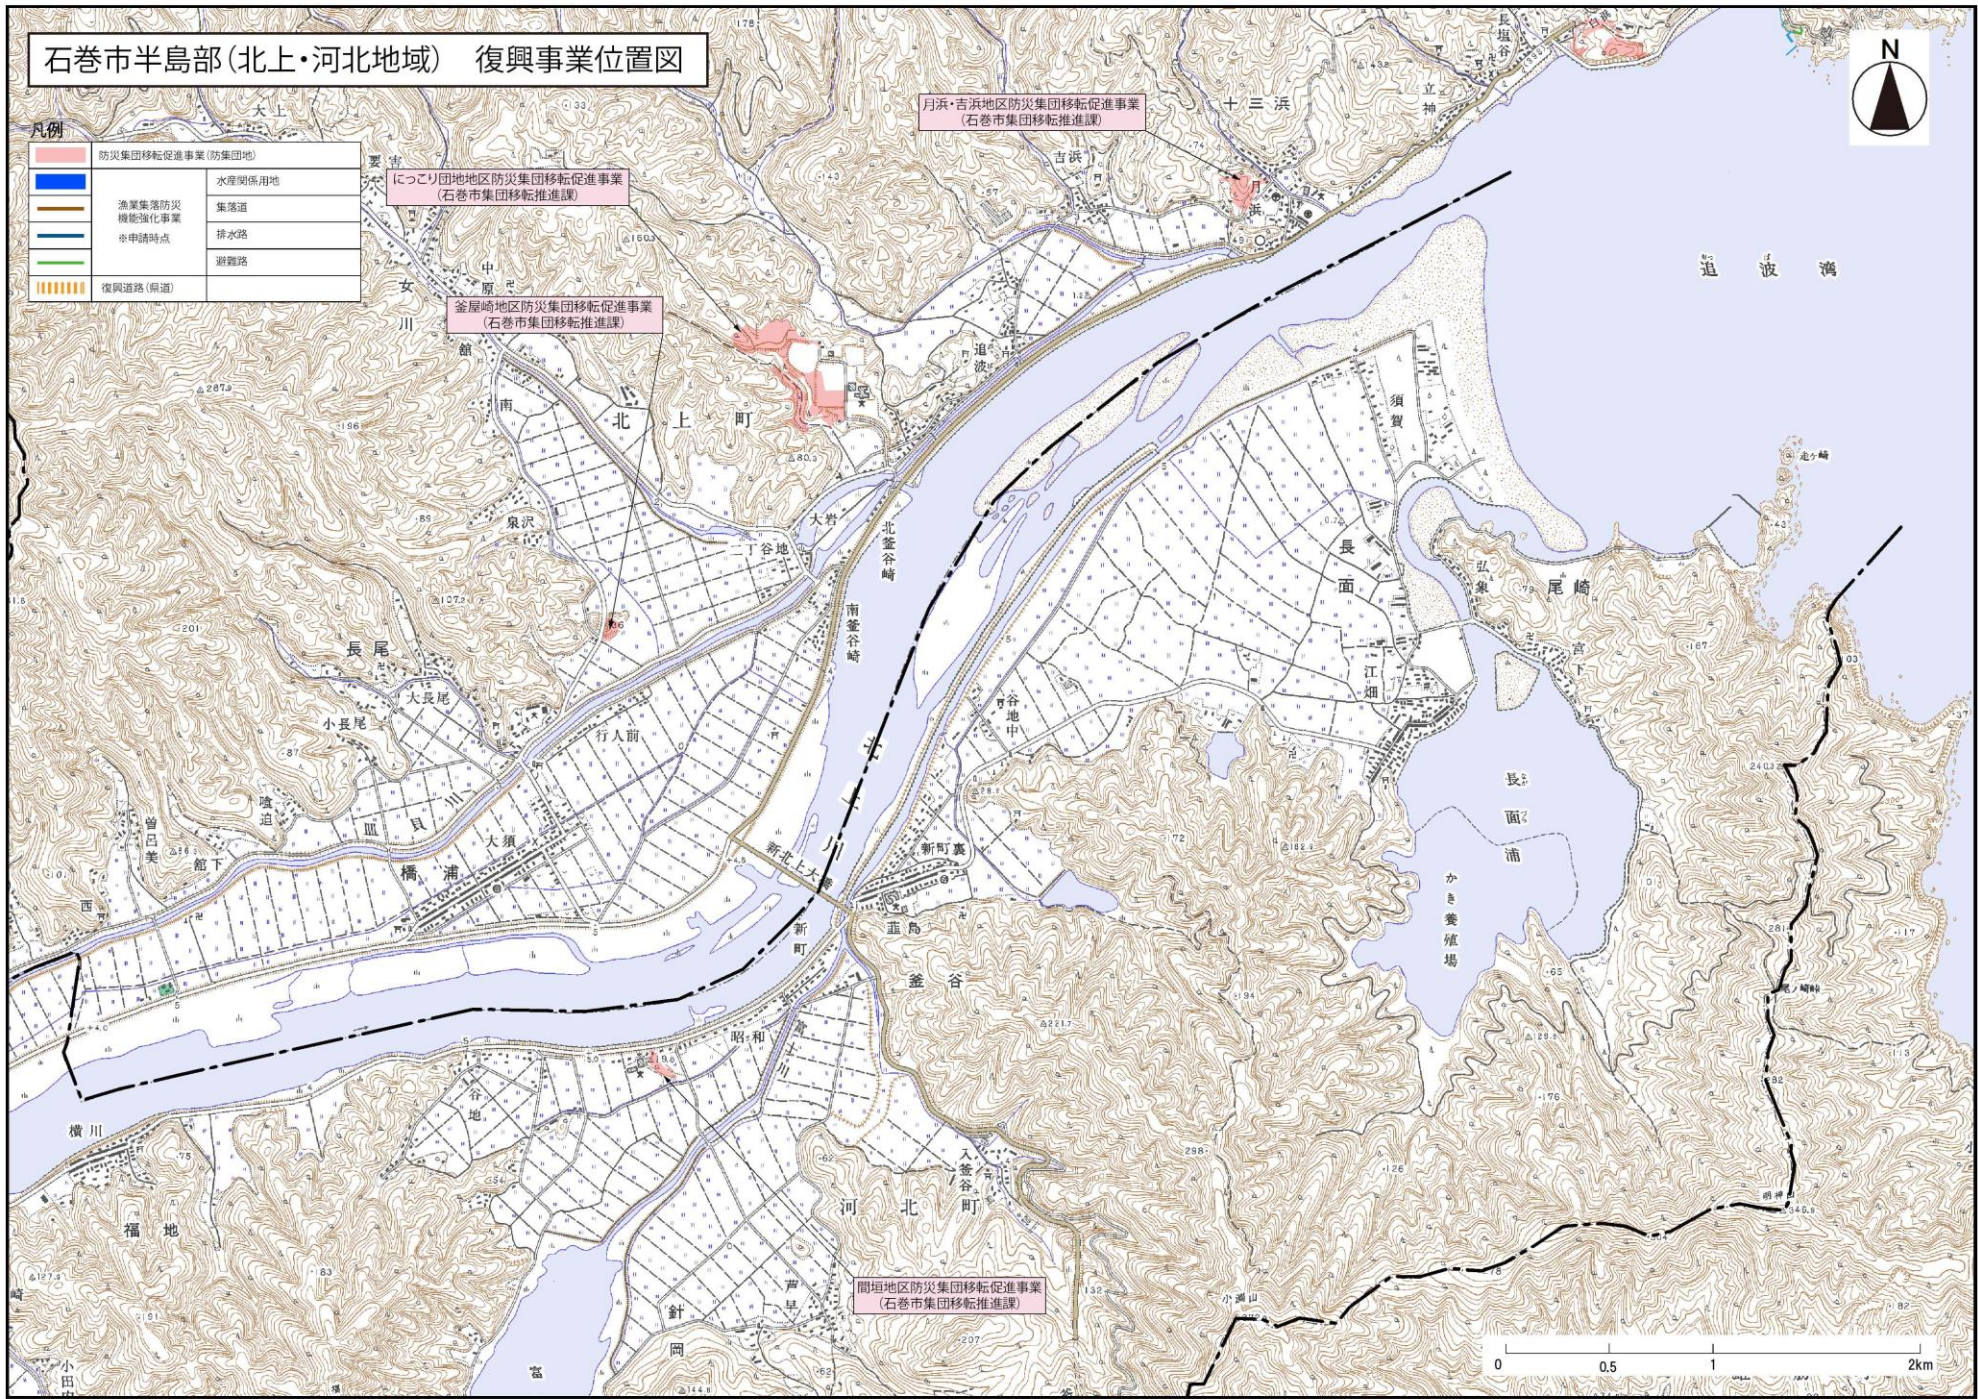

石巻市半島部(牡鹿・本庁地域(1)) 復興事業位置図

女川町

石巻市半島部(牡鹿・本庁地域(2)) 復興事業位置図

石巻市半島部(雄勝地域) 復興事業位置図

凡例

	防災集団移転促進事業(防集団地)		水産関係用地
	漁業集落防災機能強化事業		集落道
	※申請時点		排水路
			避難路
	復興道路(県道)		

石巻市半島部(北上地域) 復興事業位置図

わかめ養殖場

凡例

	防災集団移転促進事業(防集団地)		水産関係用地
	漁業集落防災機能強化事業		集落道
	※申請時点		排水路
			避難路
	復興道路(県道)		

石巻市半島部(北上・河北地域) 復興事業位置図

凡例

	防災集団移転促進事業(防集団地)		水産関係用地
	漁業集積防災機能強化事業		集落道
	※申請時点		排水路
			遊覧路
	復興道路(県道)		

石巻市半島部(牡鹿・本庁地域(3)) 復興事業位置図

石巻市半島部(牡鹿・本庁地域(4)) 復興事業位置図