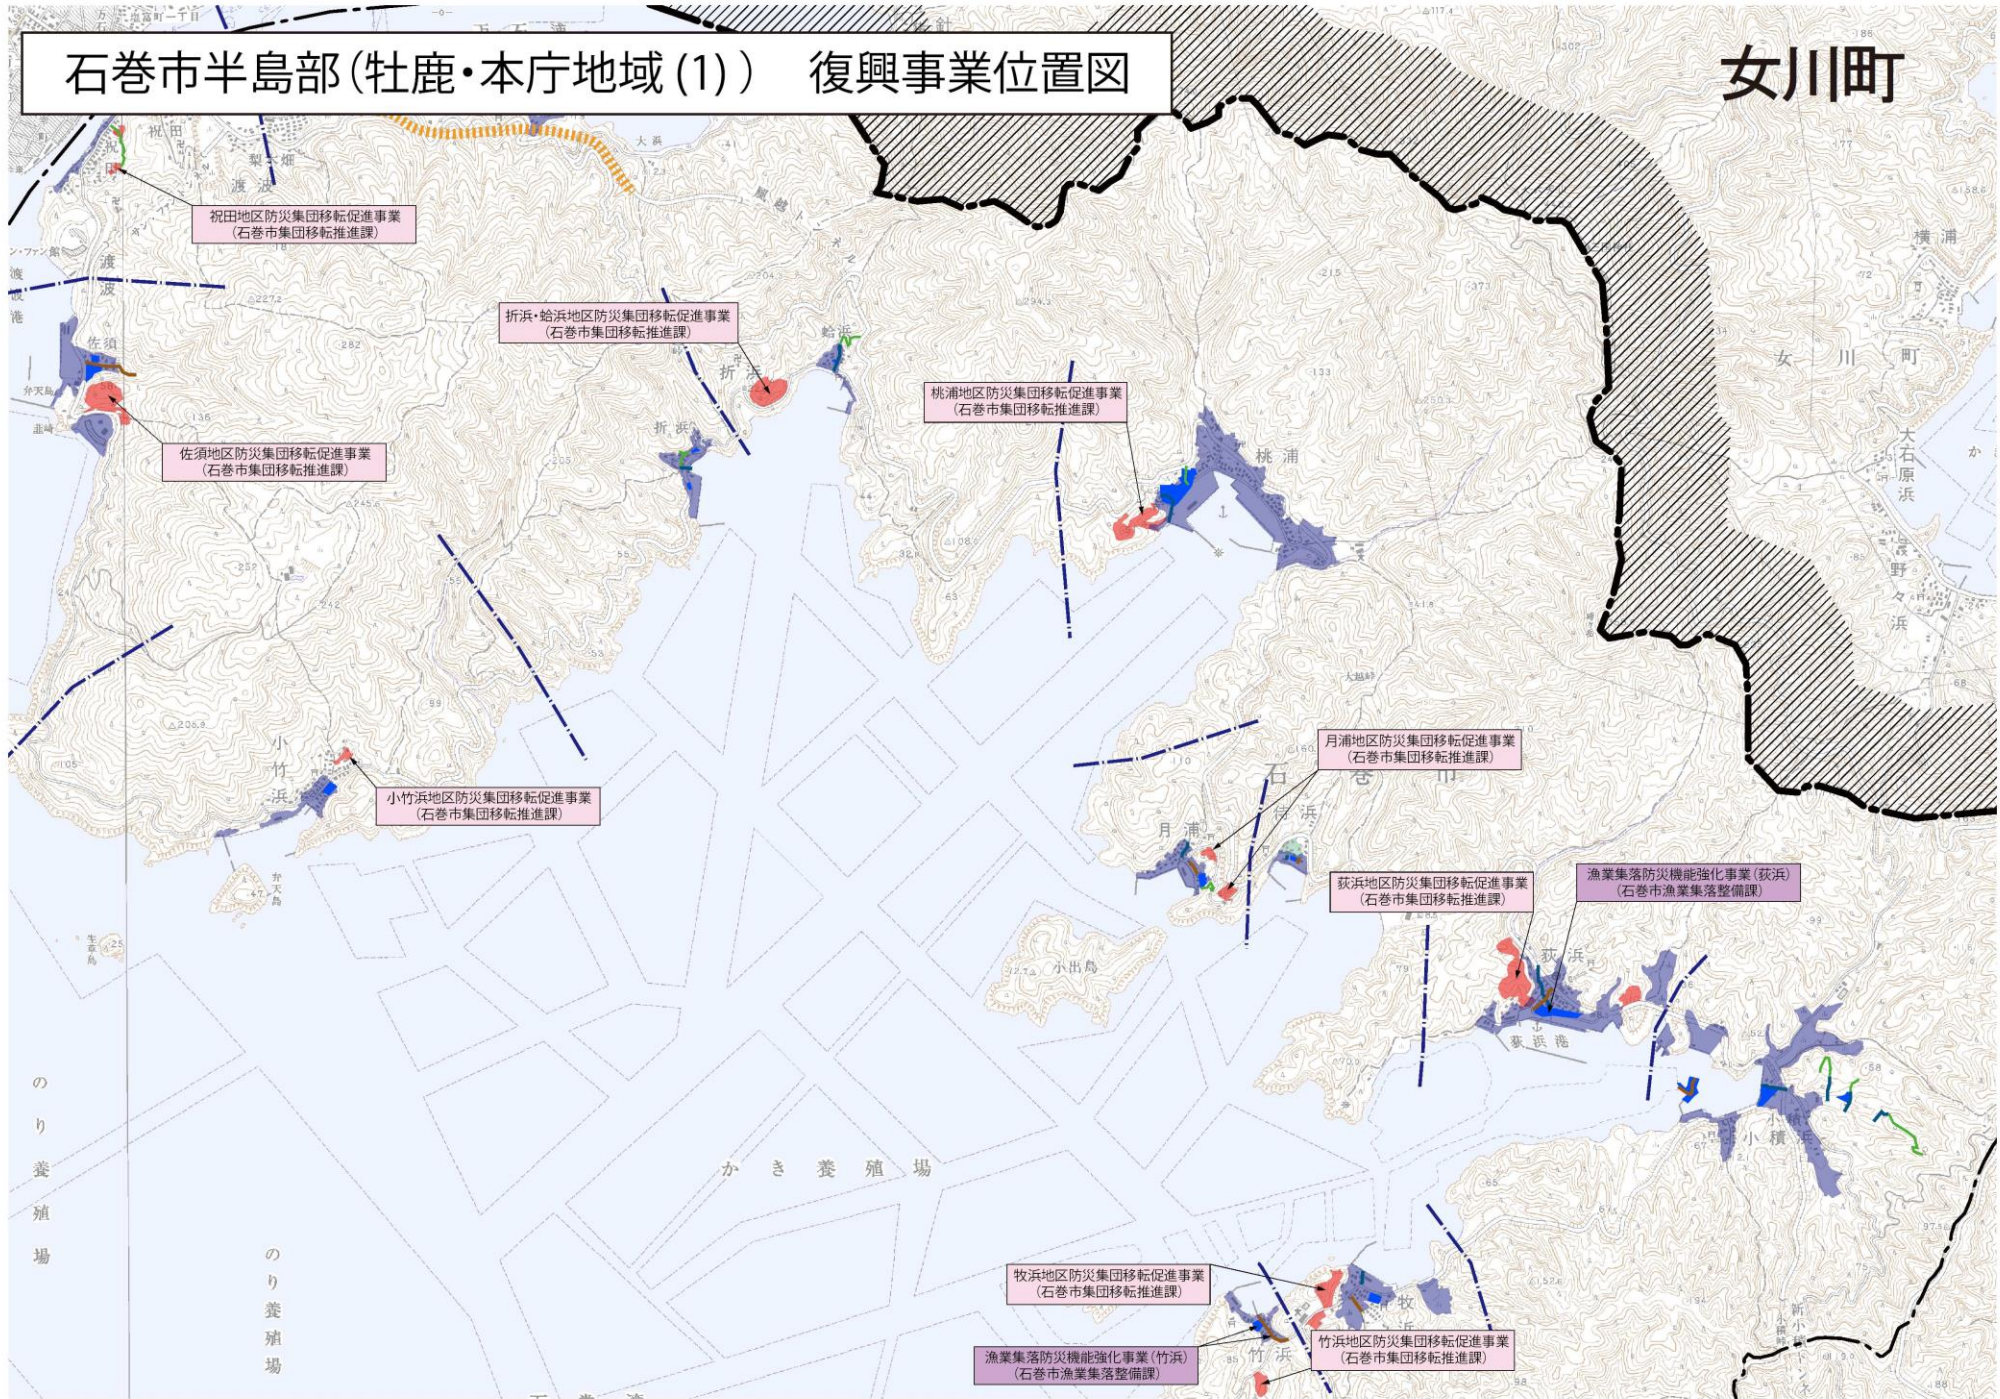

石巻市半島部(牡鹿・本庁地域(1)) 復興事業位置図

女川町

石巻市半島部(牡鹿・本庁地域(2)) 復興事業位置図

石巻市半島部(雄勝地域) 復興事業位置図

凡例

	防災集団移転促進事業(防集団地)		水産関係用地
	漁業集落防災機能強化事業		集落道
	※申請時点		排水路
			避難路
	復興道路(県道)		

石巻市半島部(北上地域) 復興事業位置図

わかめ養殖場

凡例

	防災集団移転促進事業(防集団地)		水産関係用地
	漁業集落防災機能強化事業		集落道
	※申請時点		排水路
			避難路
	復興道路(県道)		

石巻市半島部(北上・河北地域) 復興事業位置図

凡例

	防災集団移転促進事業(防集団地)		水産関係用地
	漁業集積防災機能強化事業		集落道
	※申請時点		排水路
			遊覧路
	復興道路(県道)		

石巻市半島部(牡鹿・本庁地域(3)) 復興事業位置図

石巻市半島部(牡鹿・本庁地域(4)) 復興事業位置図