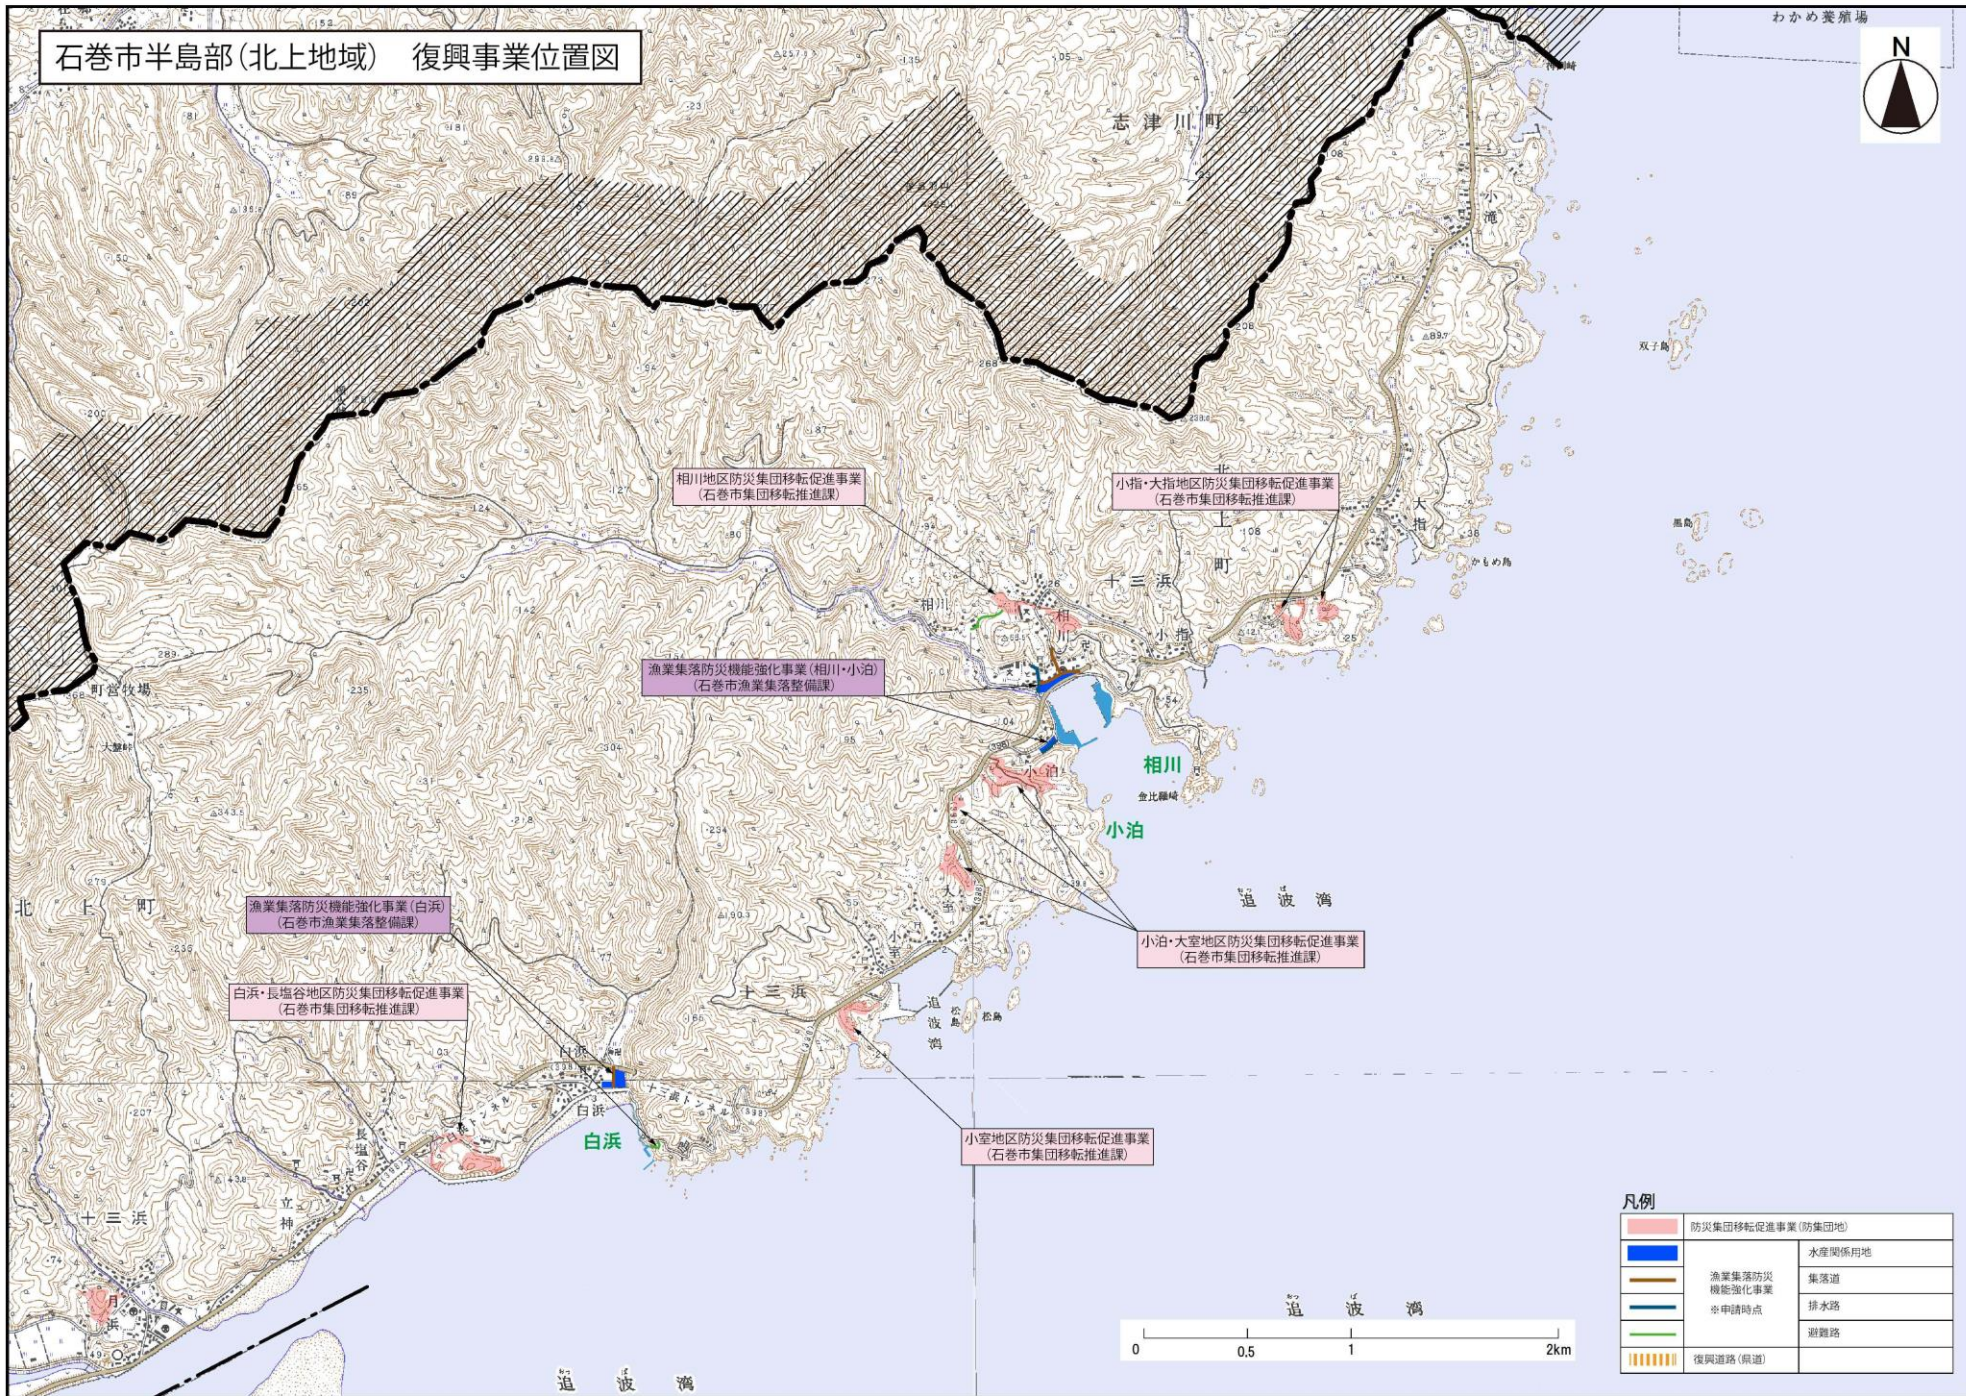

石巻市半島部(牡鹿・本庁地域(1)) 復興事業位置図

女川町

石巻市半島部(牡鹿・本庁地域(2)) 復興事業位置図

石巻市半島部(雄勝地域) 復興事業位置図

凡例

	防災集団移転促進事業(防集団地)		水産関係用地
	漁業集落防災機能強化事業		集落道
	※申請時点		排水路
			避難路
	復興道路(県道)		

石巻市半島部(北上地域) 復興事業位置図

わかめ養殖場

凡例

	防災集団移転促進事業(防集団地)		水産関係用地
	漁業集落防災機能強化事業		集落道
	※申請時点		排水路
			避難路
	復興道路(県道)		

石巻市半島部(北上・河北地域) 復興事業位置図

凡例

	防災集団移転促進事業(防集団地)		水産関係用地
	漁業集積防災機能強化事業		集落道
	※申請時点		排水路
			遊覧路
	復興道路(県道)		

石巻市半島部(牡鹿・本庁地域(3)) 復興事業位置図

石巻市半島部(牡鹿・本庁地域(4)) 復興事業位置図