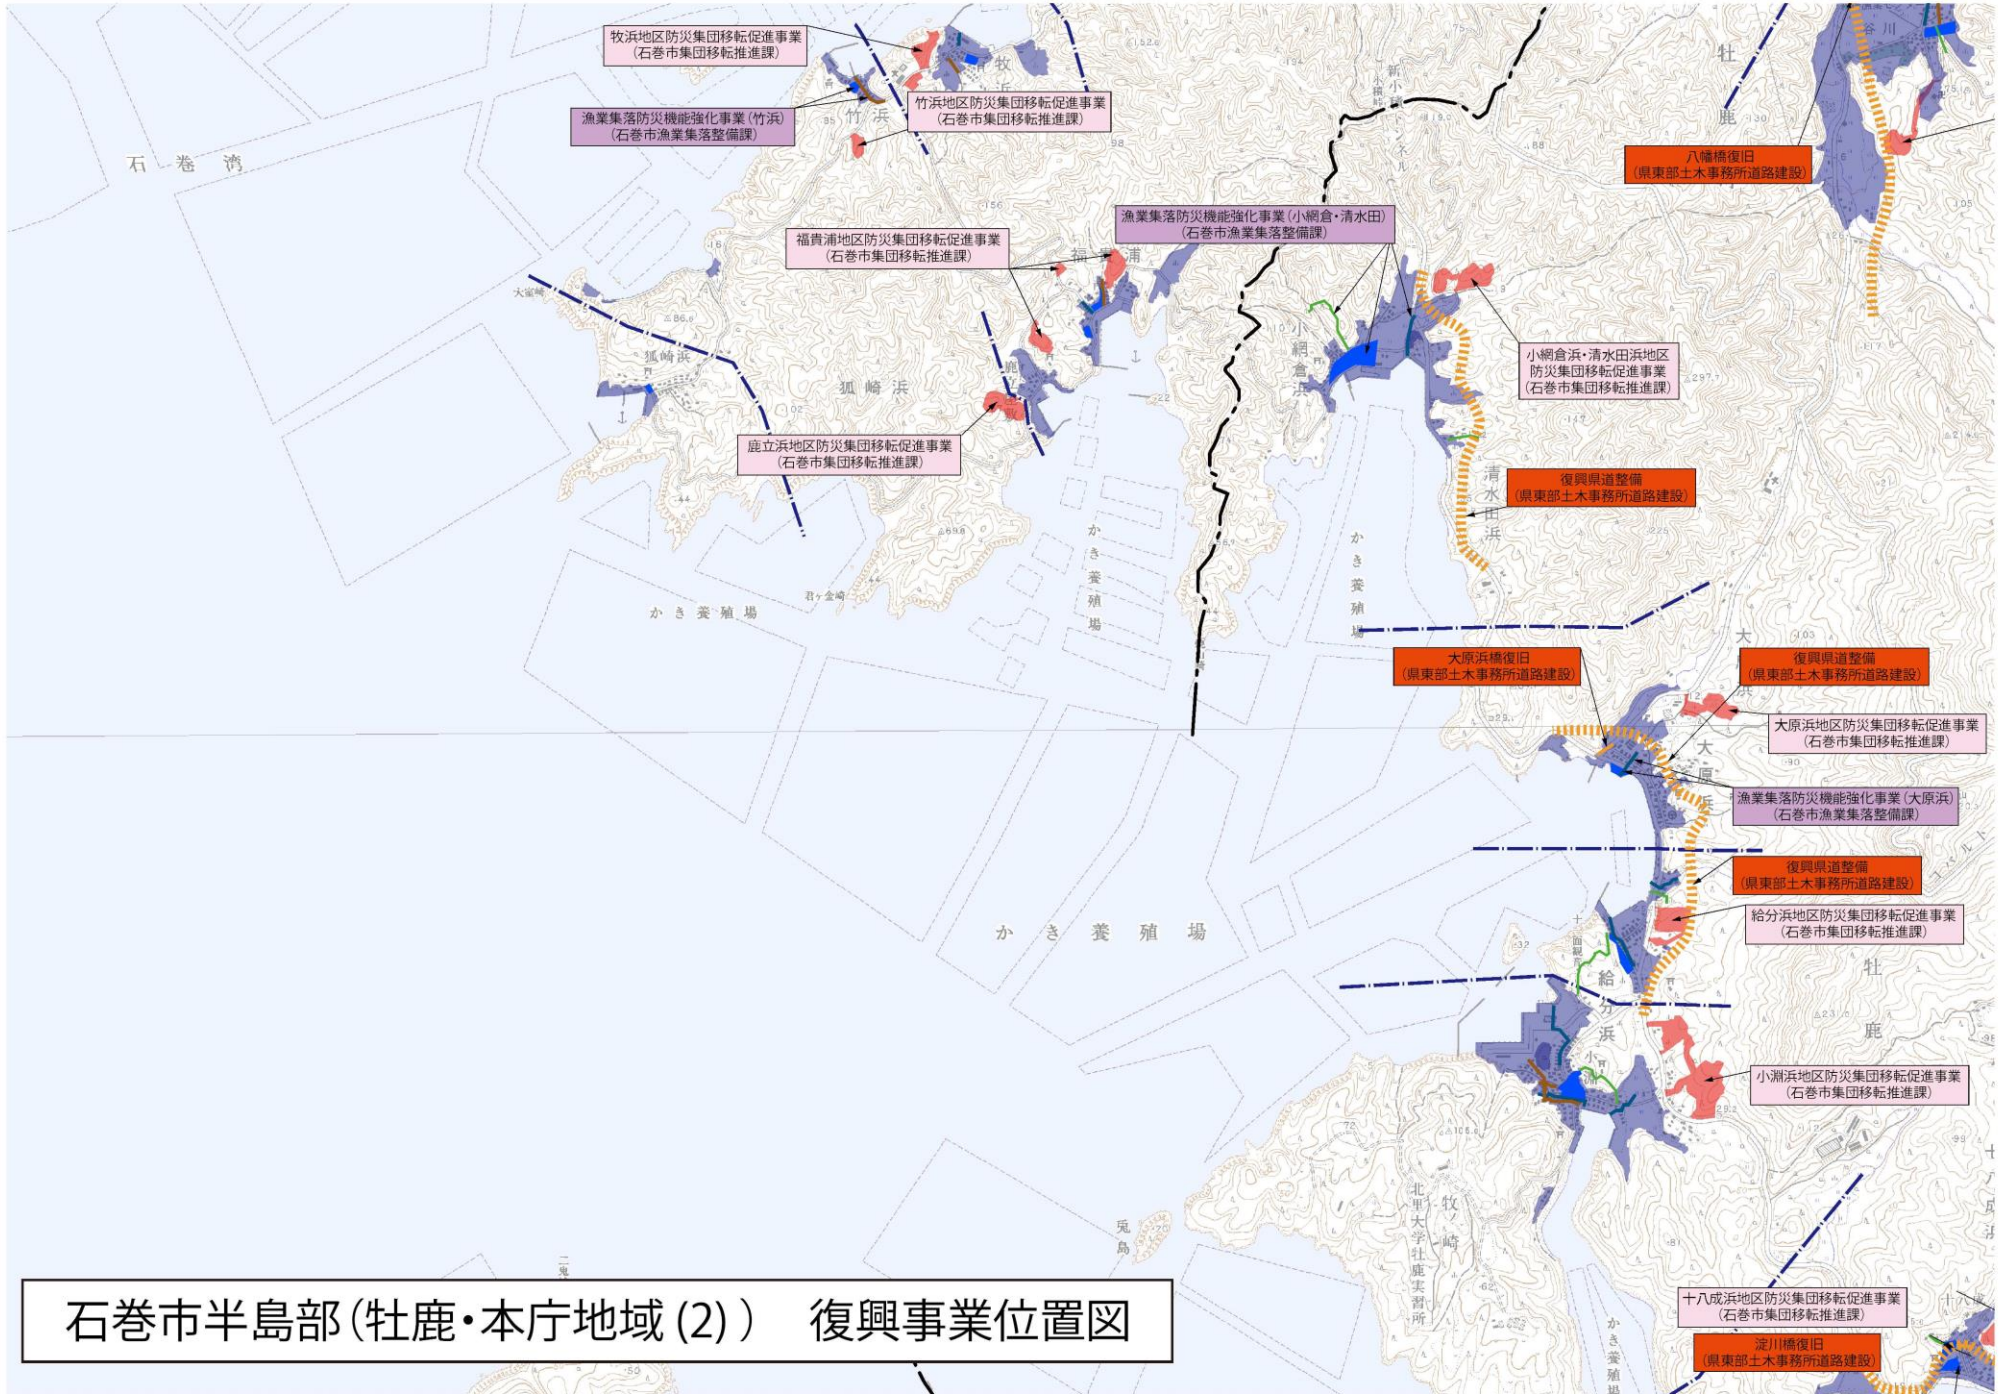

石巻市半島部(牡鹿・本庁地域(1)) 復興事業位置図

女川町

石巻市半島部(牡鹿・本庁地域(2)) 復興事業位置図

石巻市半島部(雄勝地域) 復興事業位置図

凡例

	防災集団移転促進事業(防集団地)		水産関係用地
	漁業集落防災機能強化事業		集落道
	※申請時点		排水路
			避難路
	復興道路(県道)		

石巻市半島部(北上地域) 復興事業位置図

わかめ養殖場

凡例

	防災集団移転促進事業(防集団地)		水産関係用地
	漁業集落防災機能強化事業		集落道
	※申請時点		排水路
			避難路
	復興道路(県道)		

石巻市半島部(北上・河北地域) 復興事業位置図

凡例

	防災集団移転促進事業(防集団地)		水産関係用地
	漁業集積防災機能強化事業		集落道
	※申請時点		排水路
			遊覧路
	復興道路(県道)		

石巻市半島部(牡鹿・本庁地域(3)) 復興事業位置図

石巻市半島部(牡鹿・本庁地域(4)) 復興事業位置図