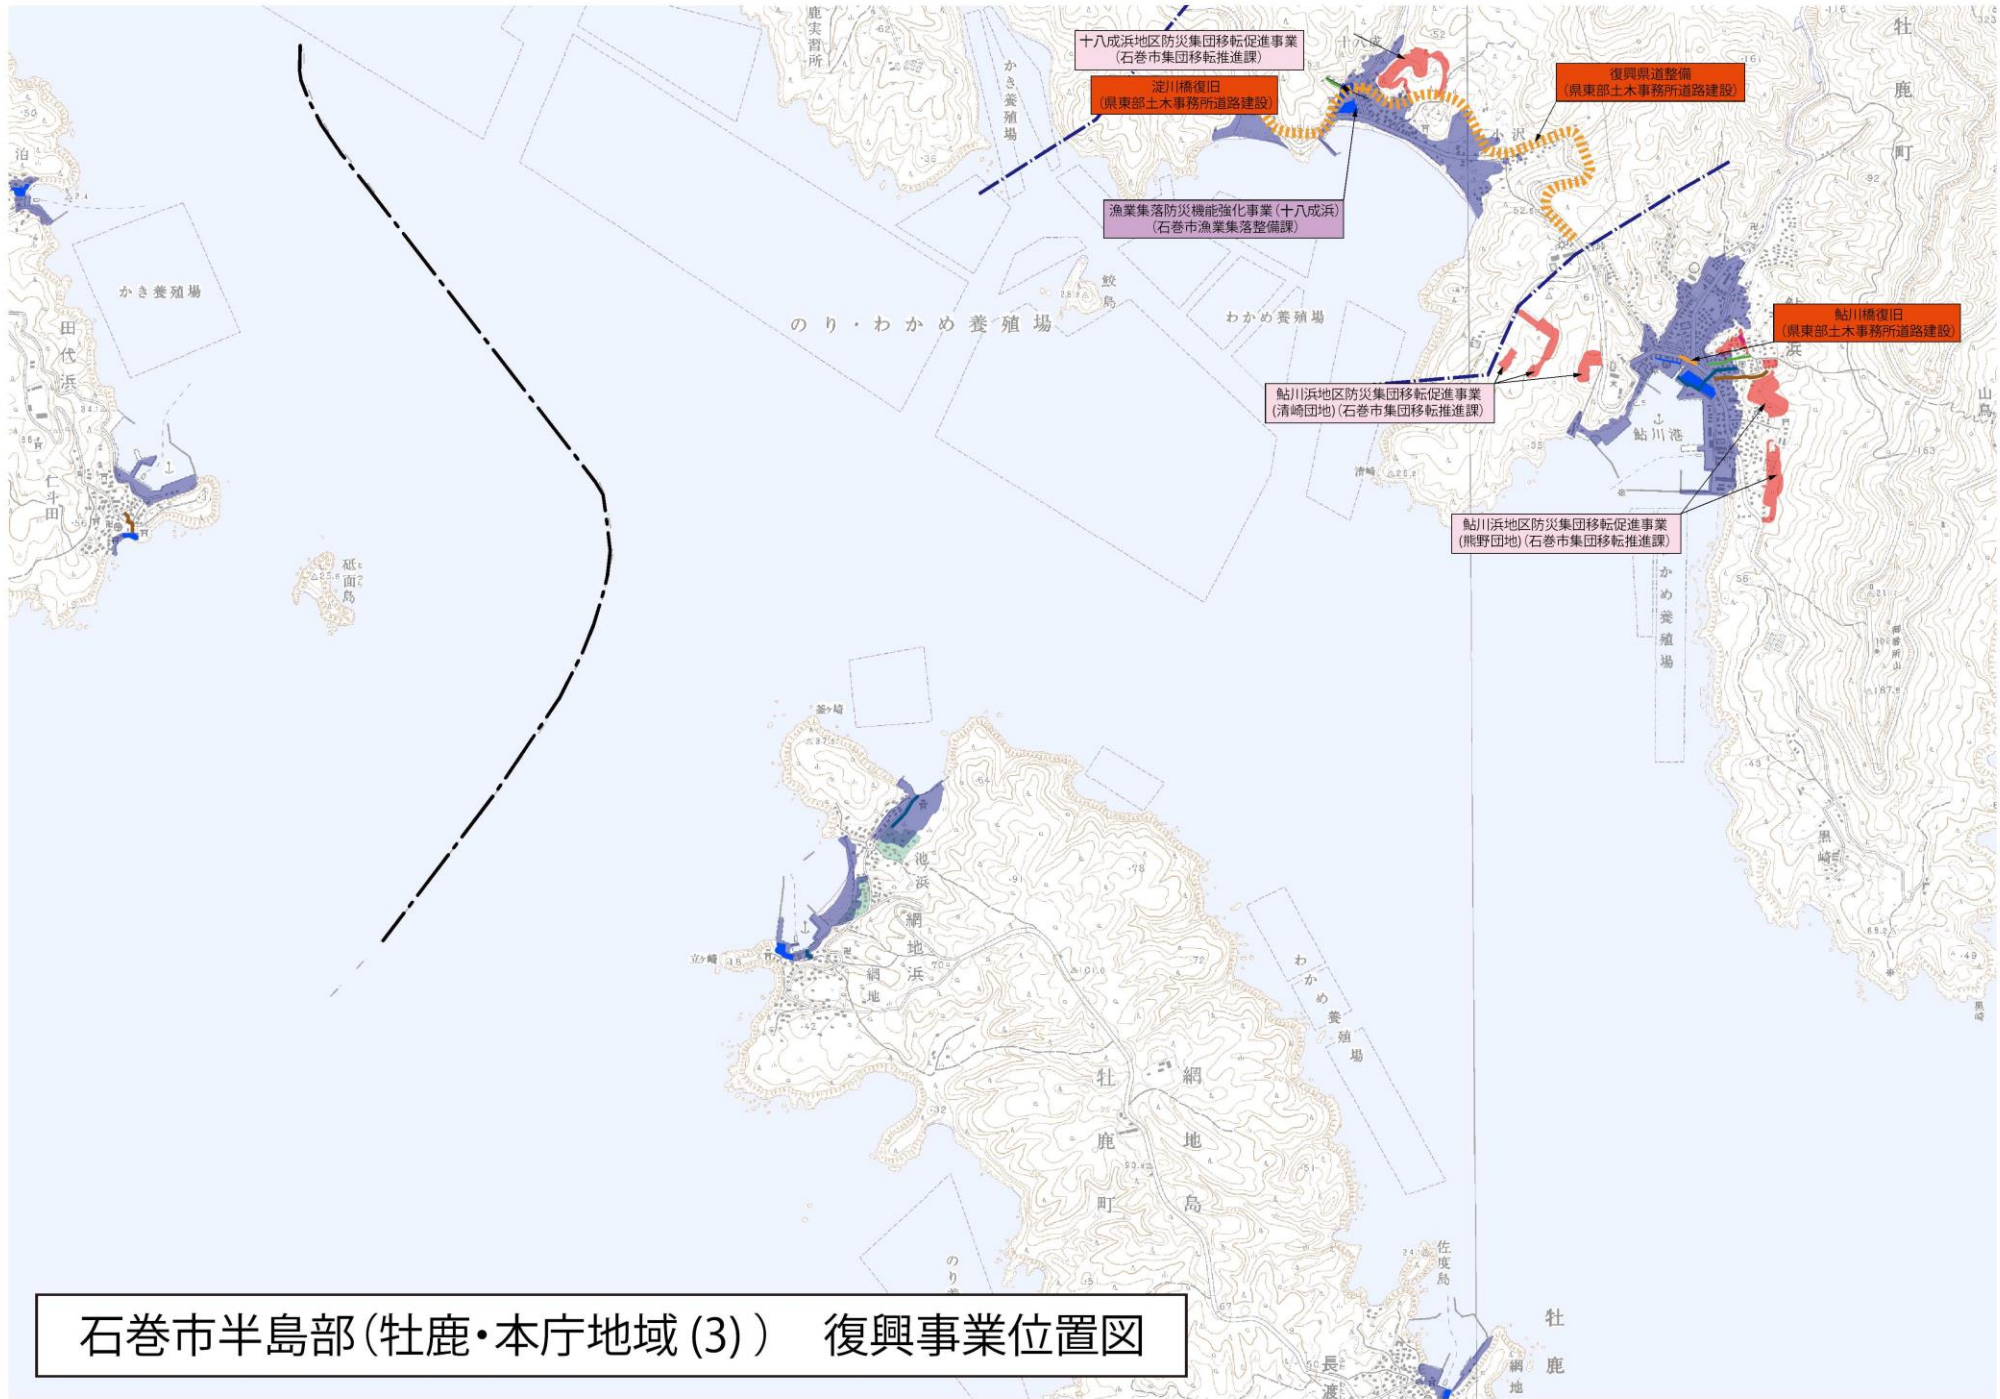

石巻市半島部(牡鹿・本庁地域(1)) 復興事業位置図

女川町

石巻市半島部(牡鹿・本庁地域(2)) 復興事業位置図

石巻市半島部(雄勝地域) 復興事業位置図

凡例

	防災集団移転促進事業(防集団地)		水産関係用地
	漁業集落防災機能強化事業		集落道
	※申請時点		排水路
			避難路
	復興道路(県道)		

石巻市半島部(北上地域) 復興事業位置図

わかめ養殖場

凡例

	防災集団移転促進事業(防集団地)		水産関係用地
	漁業集落防災機能強化事業		集落道
	※申請時点		排水路
			避難路
	復興道路(県道)		

石巻市半島部(北上・河北地域) 復興事業位置図

凡例

	防災集団移転促進事業(防集団地)		水産関係用地
	漁業集積防災機能強化事業		集落道
	※申請時点		排水路
			遊覧路
	復興道路(県道)		

石巻市半島部(牡鹿・本庁地域(3)) 復興事業位置図

石巻市半島部(牡鹿・本庁地域(4)) 復興事業位置図