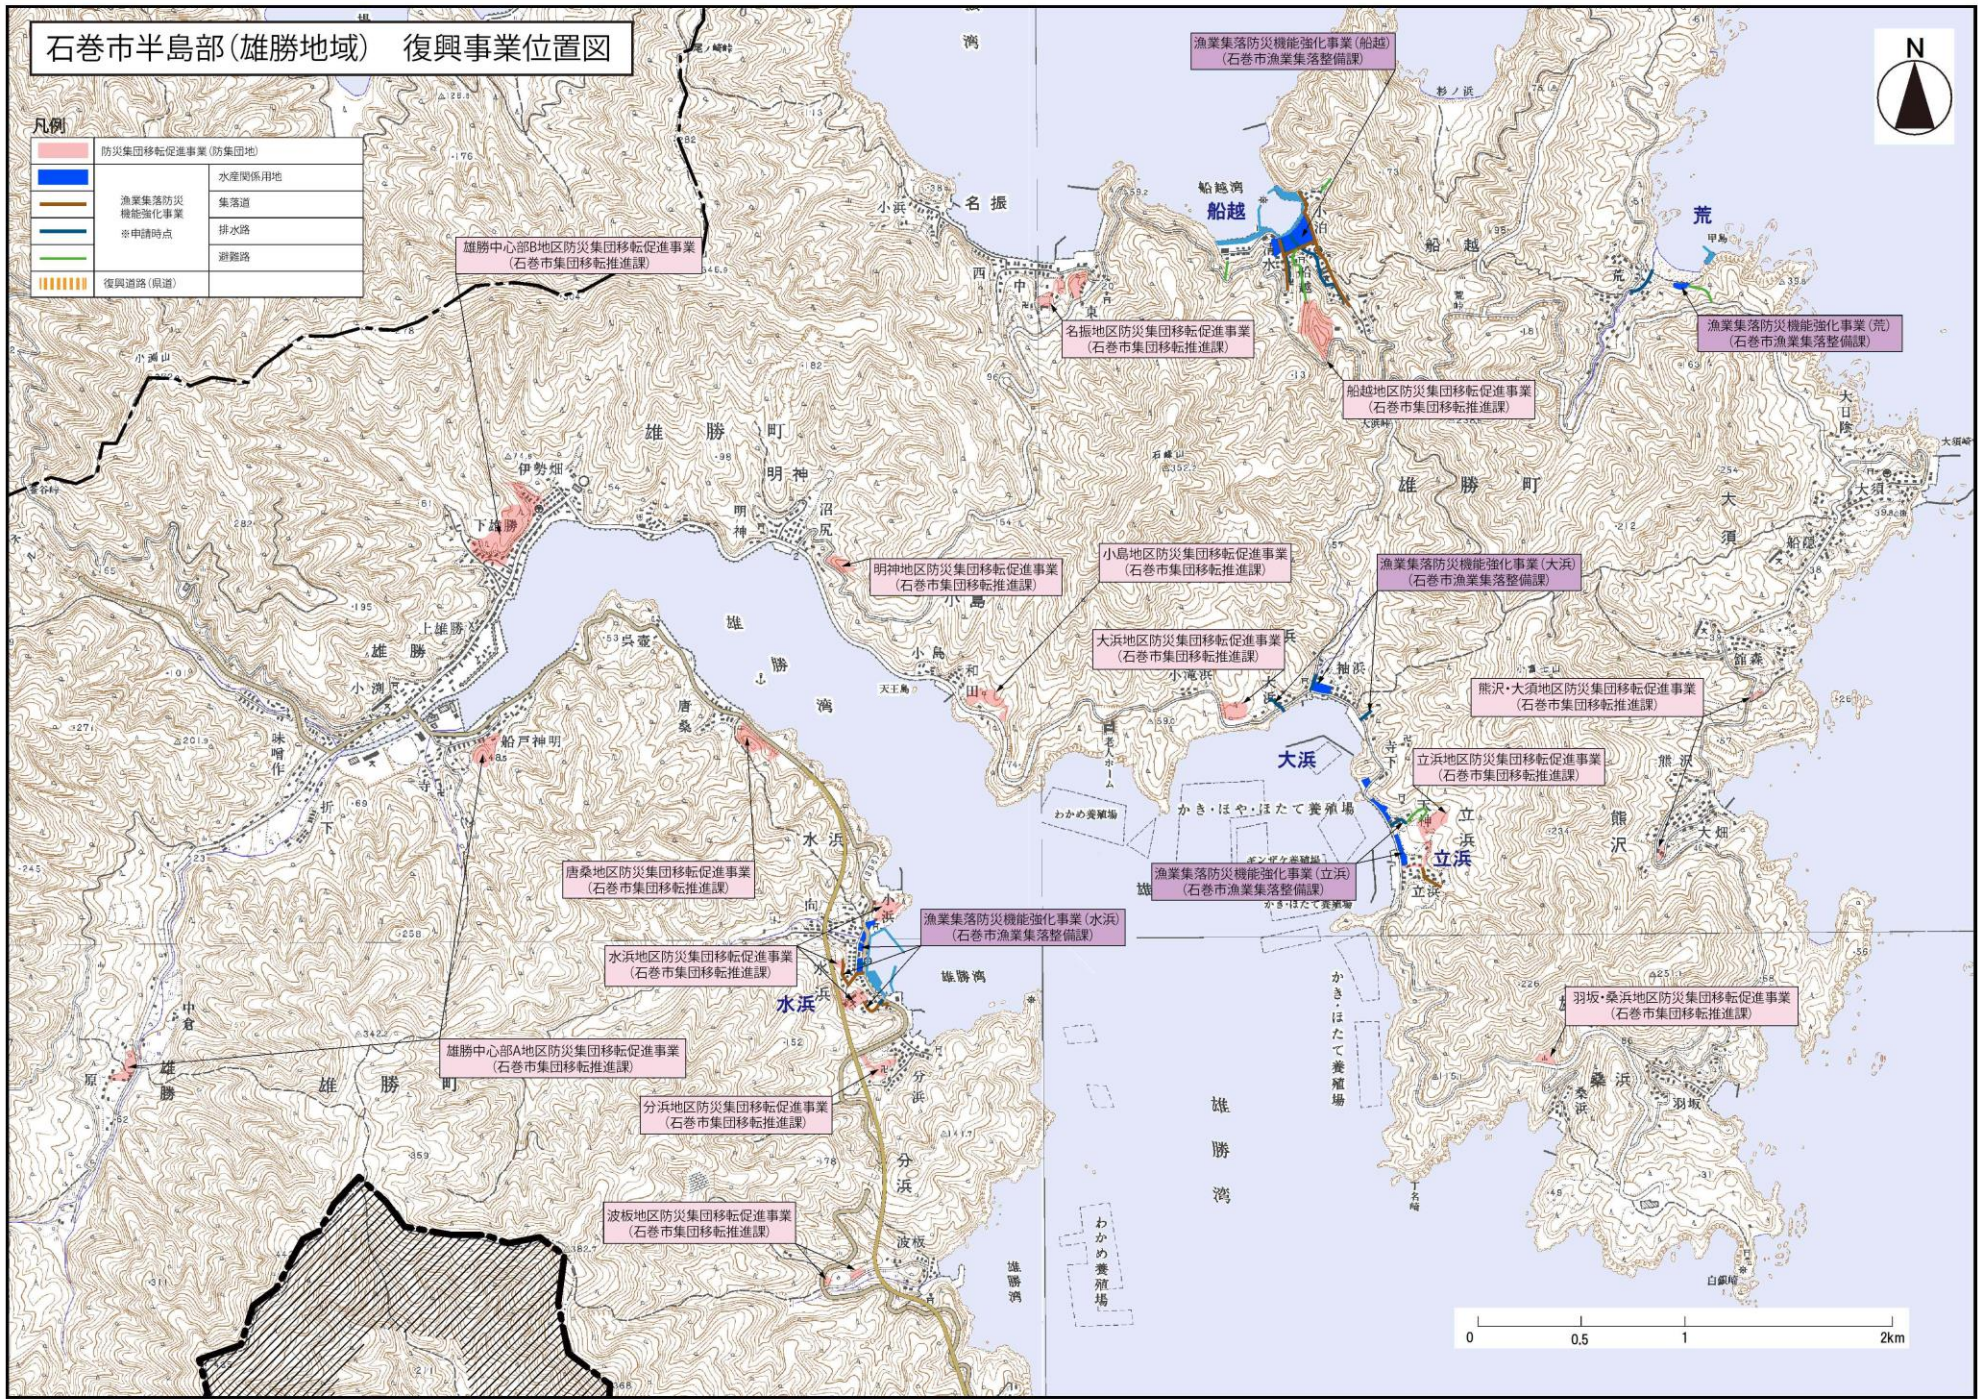

石巻市半島部(牡鹿・本庁地域(1)) 復興事業位置図

女川町

石巻市半島部(牡鹿・本庁地域(2)) 復興事業位置図

石巻市半島部(雄勝地域) 復興事業位置図

凡例

	防災集団移転促進事業(防集団地)		水産関係用地
	漁業集落防災機能強化事業		集落道
	※申請時点		排水路
			避難路
	復興道路(県道)		

石巻市半島部(北上地域) 復興事業位置図

わかめ養殖場

凡例

	防災集団移転促進事業(防集団地)		水産関係用地
	漁業集落防災機能強化事業		集落道
	※申請時点		排水路
			避難路
	復興道路(県道)		

石巻市半島部(北上・河北地域) 復興事業位置図

凡例

	防災集団移転促進事業(防集団地)		水産関係用地
	漁業集積防災機能強化事業		集落道
	※申請時点		排水路
			遊覧路
	復興道路(県道)		

石巻市半島部(牡鹿・本庁地域(3)) 復興事業位置図

石巻市半島部(牡鹿・本庁地域(4)) 復興事業位置図