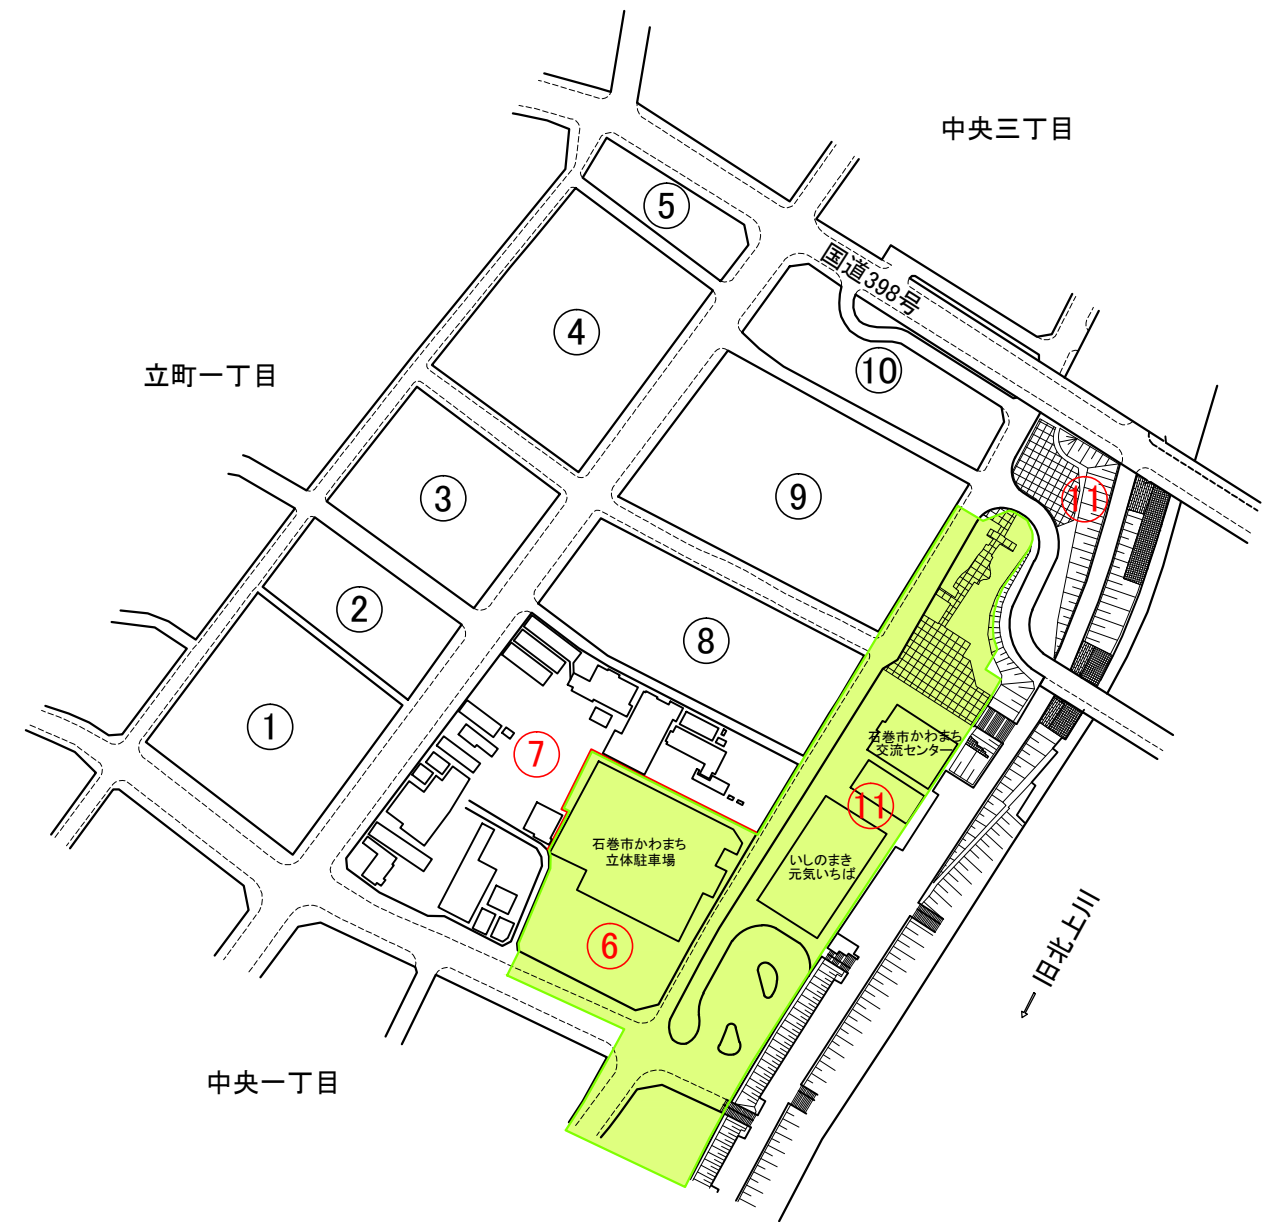

石巻市中央二丁目地区住居表示変更区域図

〔区域の変更前〕

〔区域の変更後〕

⑦	区域変更する街区
■	区画整理事業区域