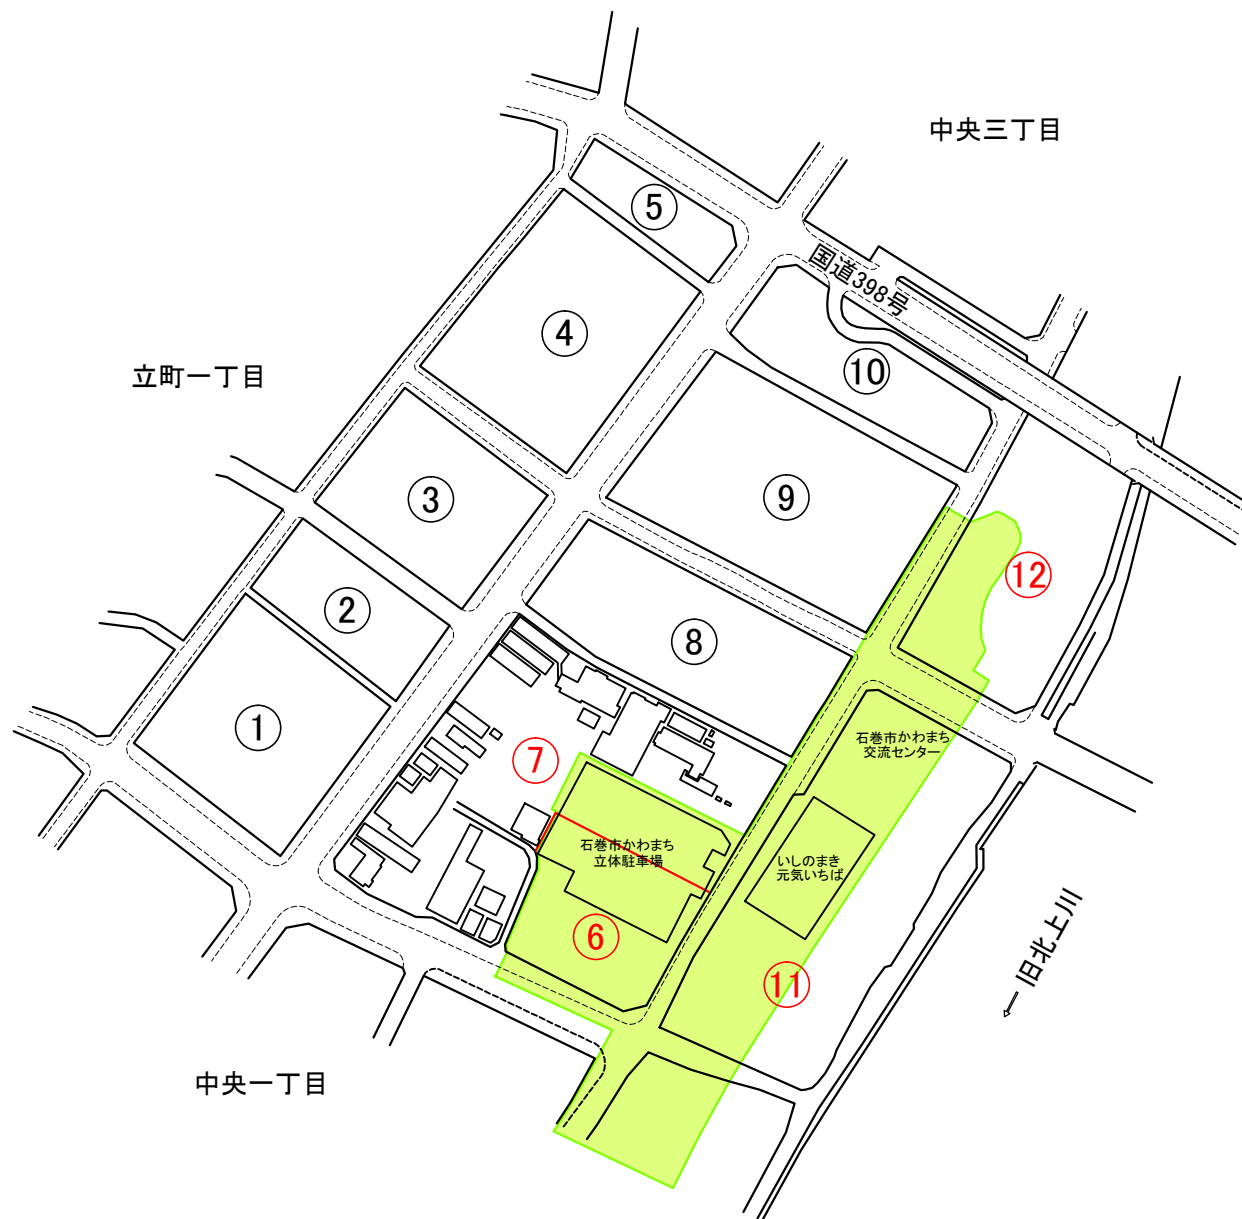

石巻市中央二丁目地区住居表示変更区域図

〔区域の変更前〕

〔区域の変更後〕

⑦	区域変更する街区
■	区画整理事業区域