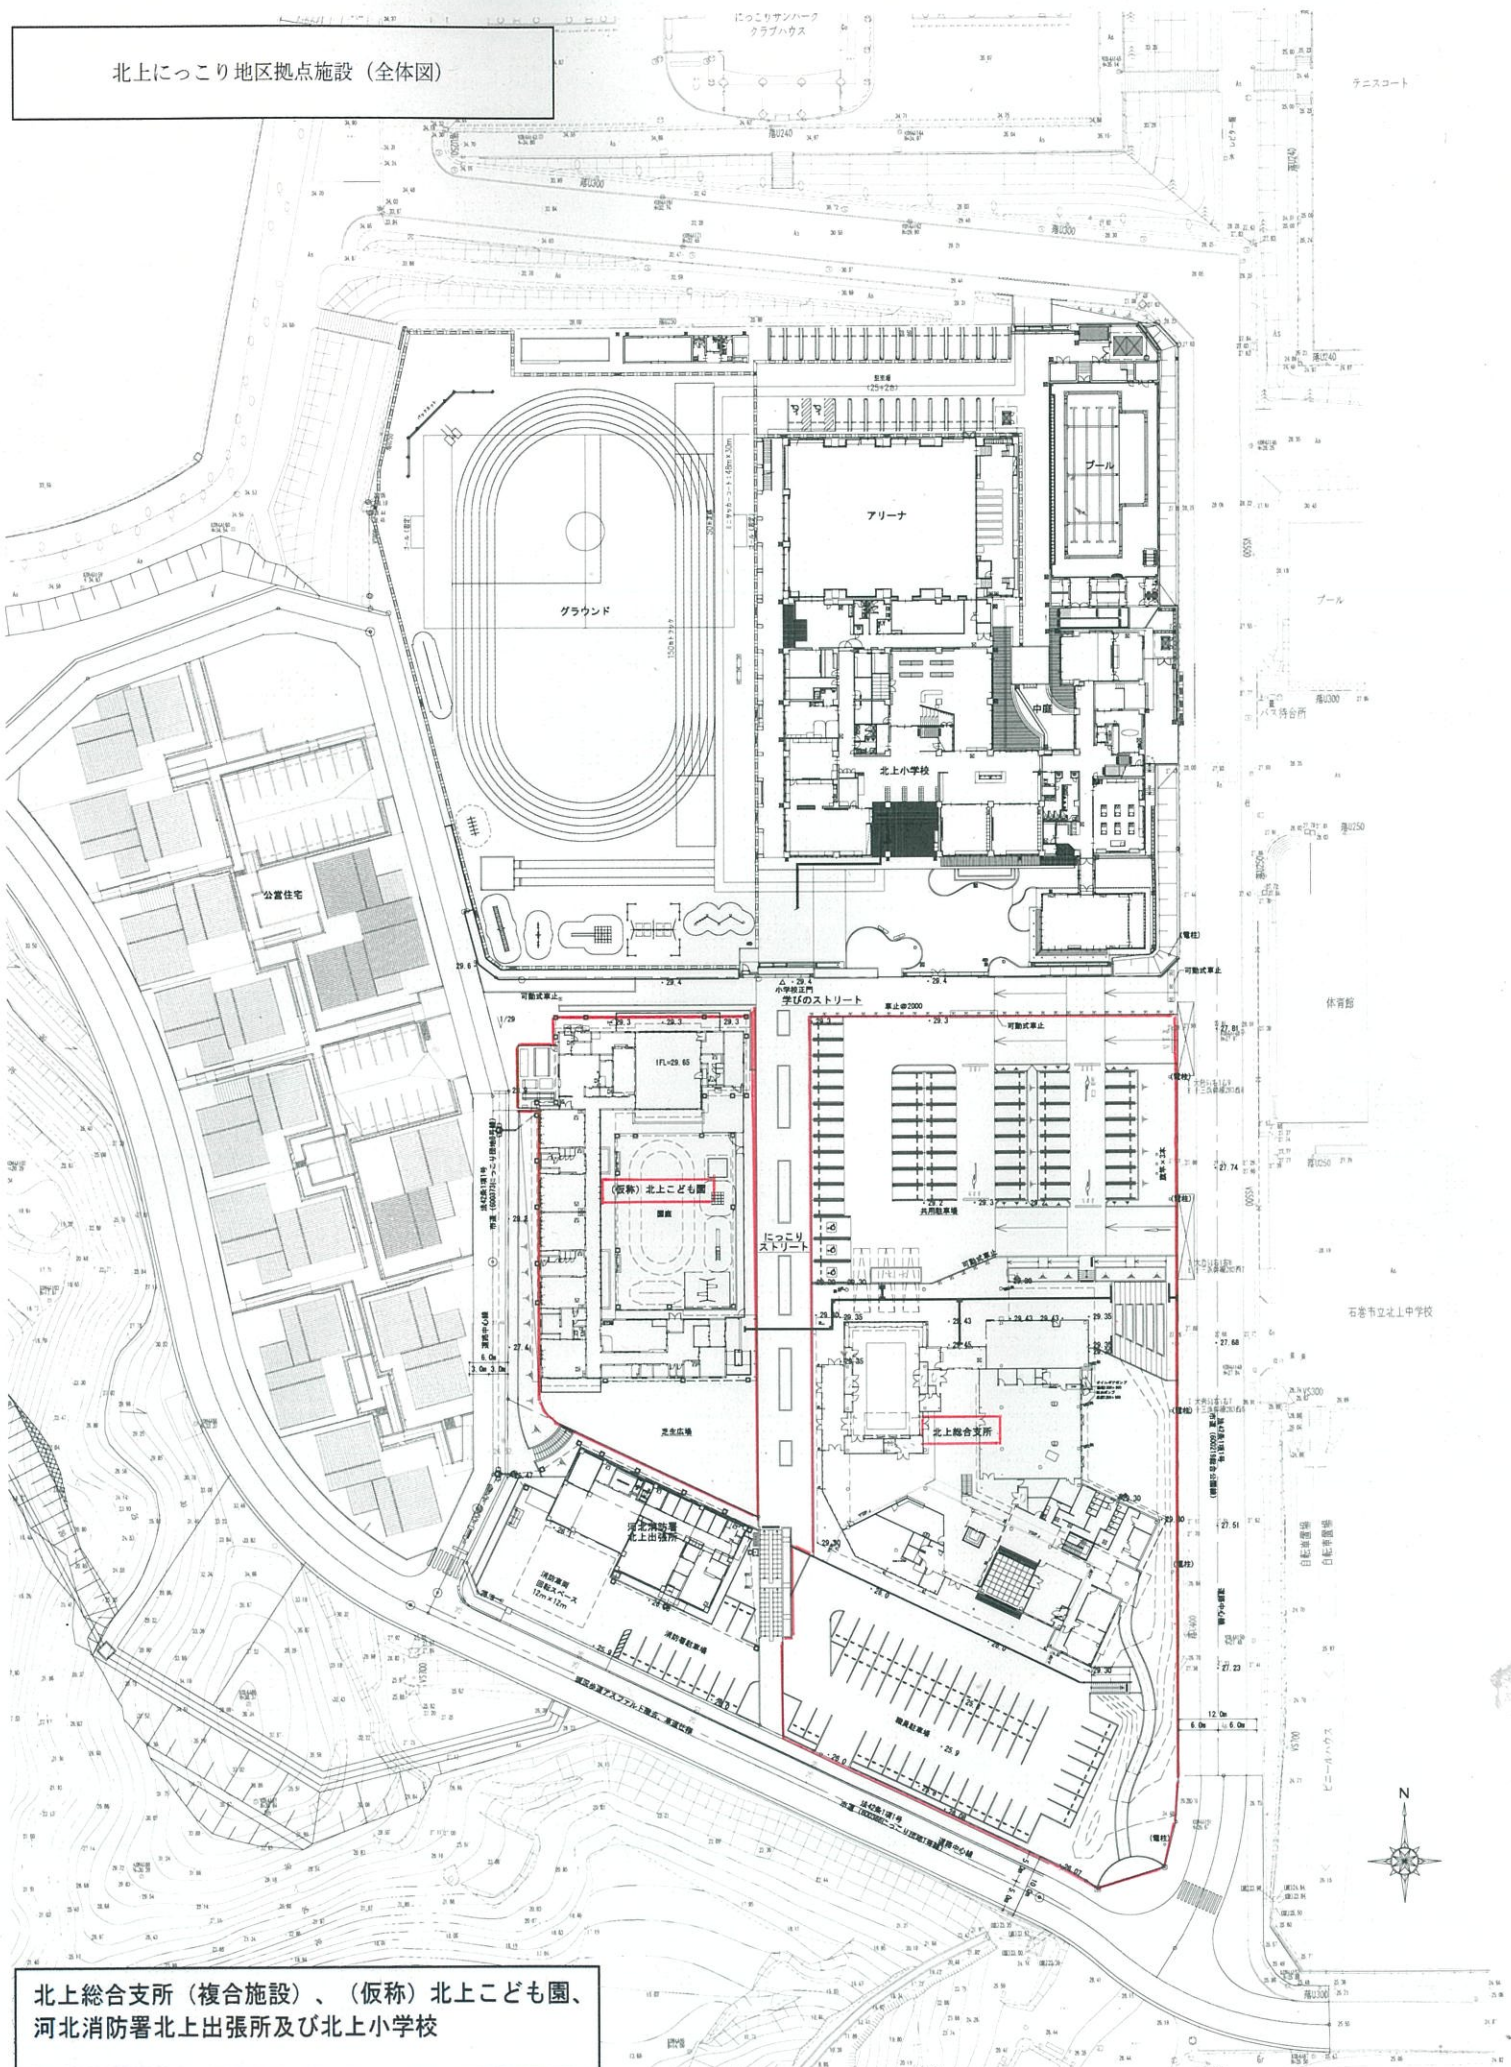

北上にっこり地区拠点施設 (全体図)

北上総合支所 (複合施設)、(仮称)北上こども園、  
河北消防署北上出張所及び北上小学校