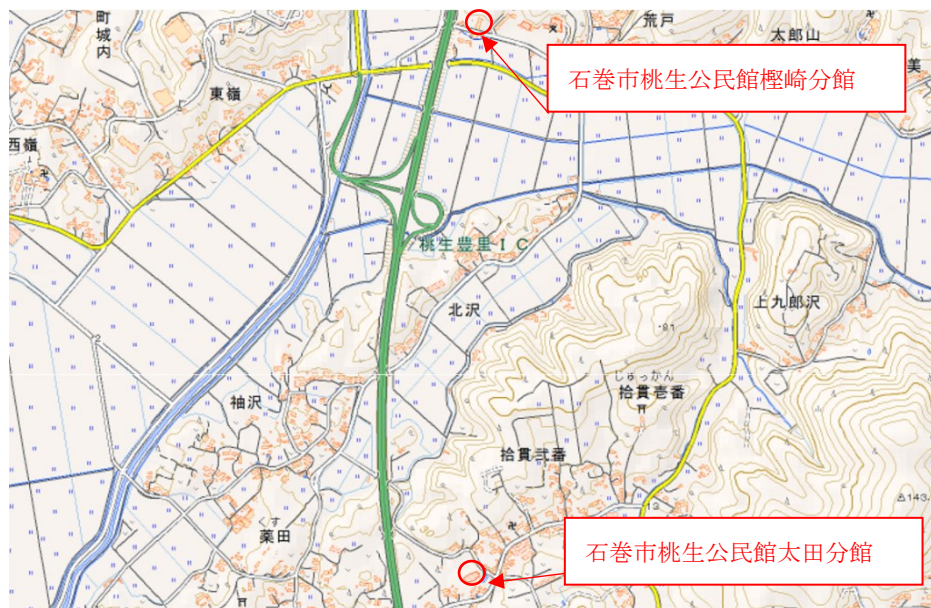

石巻市桃生公民館榎崎分館及び太田分館

◆位置図

◆外観写真

石巻市桃生公民館榎崎分館

石巻市桃生公民館太田分館