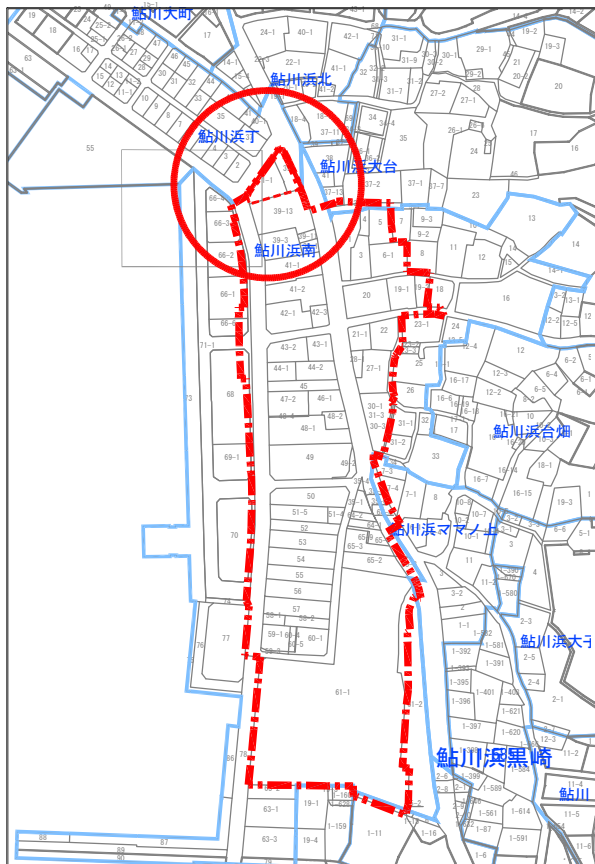

# 鮎川浜地区拠点エリア整備事業に係る町字の変更

## 町字界図 (区域の変更前)

## (区域の変更後)