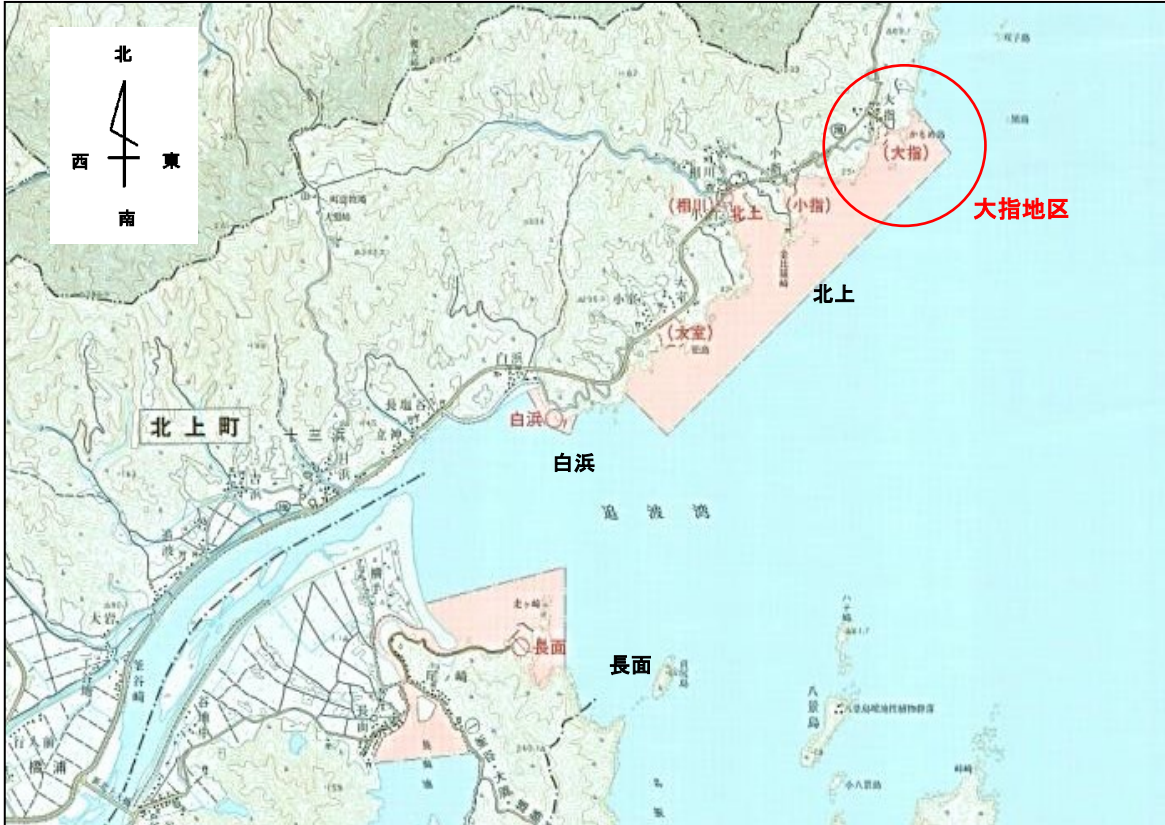

# 位置図

※この地図は平成16年3月 宮城県石巻地方振興事務所水産漁港部管内図を加工して作成