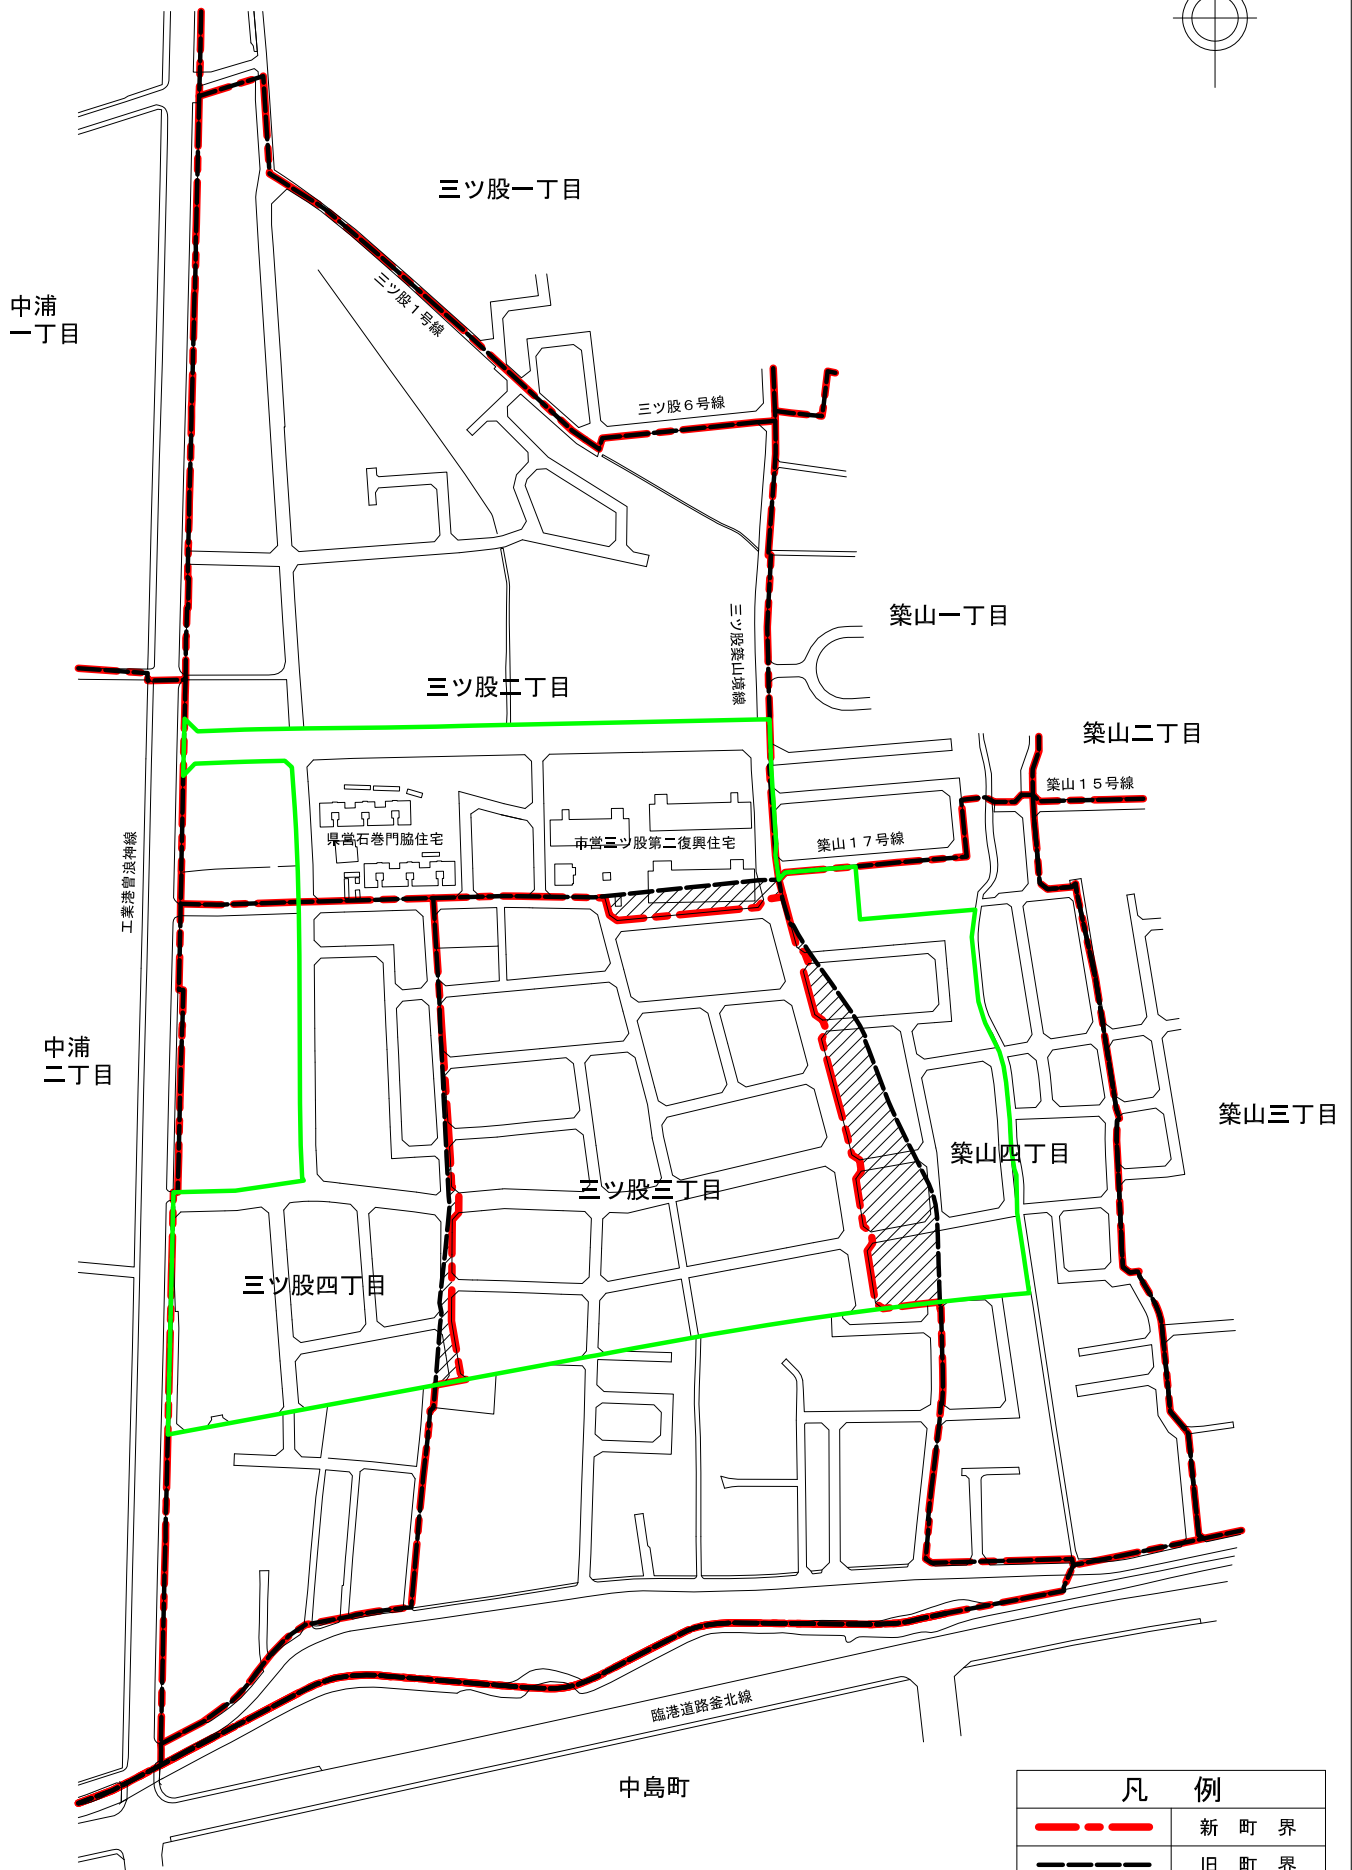

石巻市下釜第一地区(町の区域の変更区域図) 変更前

凡 例	
	新 町 界
	旧 町 界
	区 画 整 理 実 施 区 域

1 : 4,000

中島町