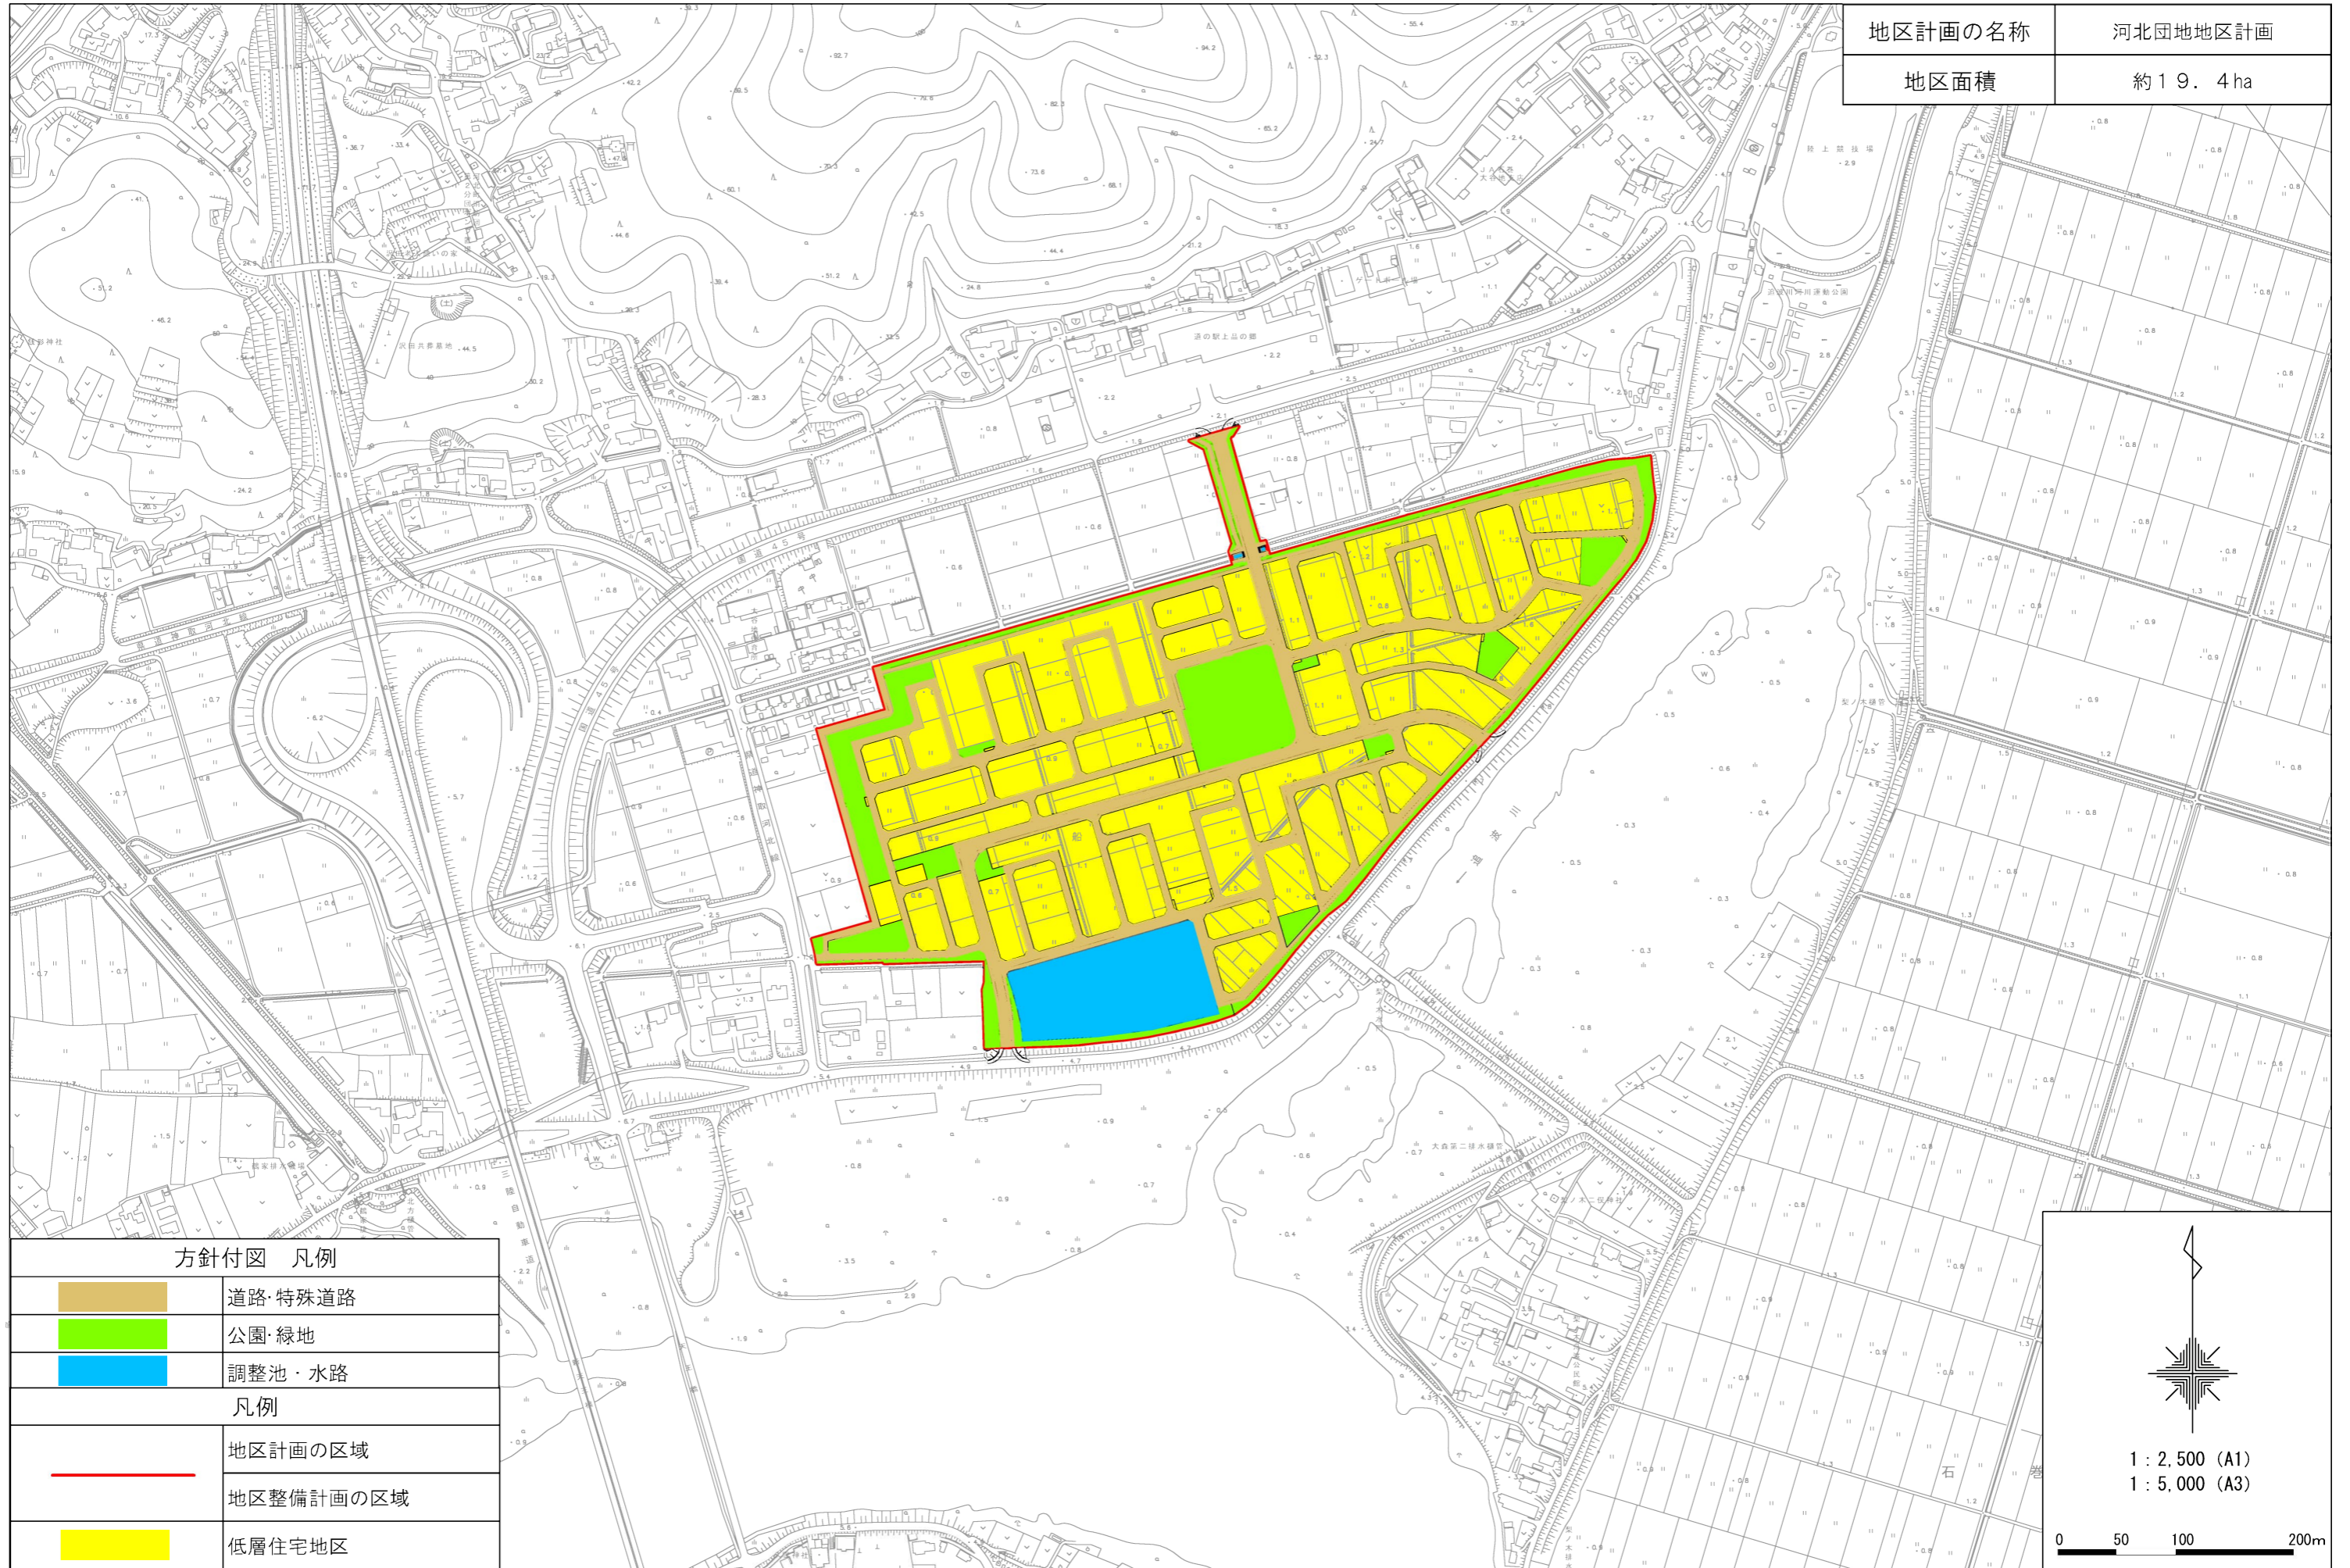

河北都市計画 地区計画の決定（石巻市決定） 河北団地地区計画 方針付図

地区計画の名称	河北団地地区計画
地区面積	約19.4ha

方針付図 凡例	
	道路・特殊道路
	公園・緑地
	調整池・水路
凡例	
	地区計画の区域
	地区整備計画の区域
	低層住宅地区

 1 : 2,500 (A1)
 1 : 5,000 (A3)
