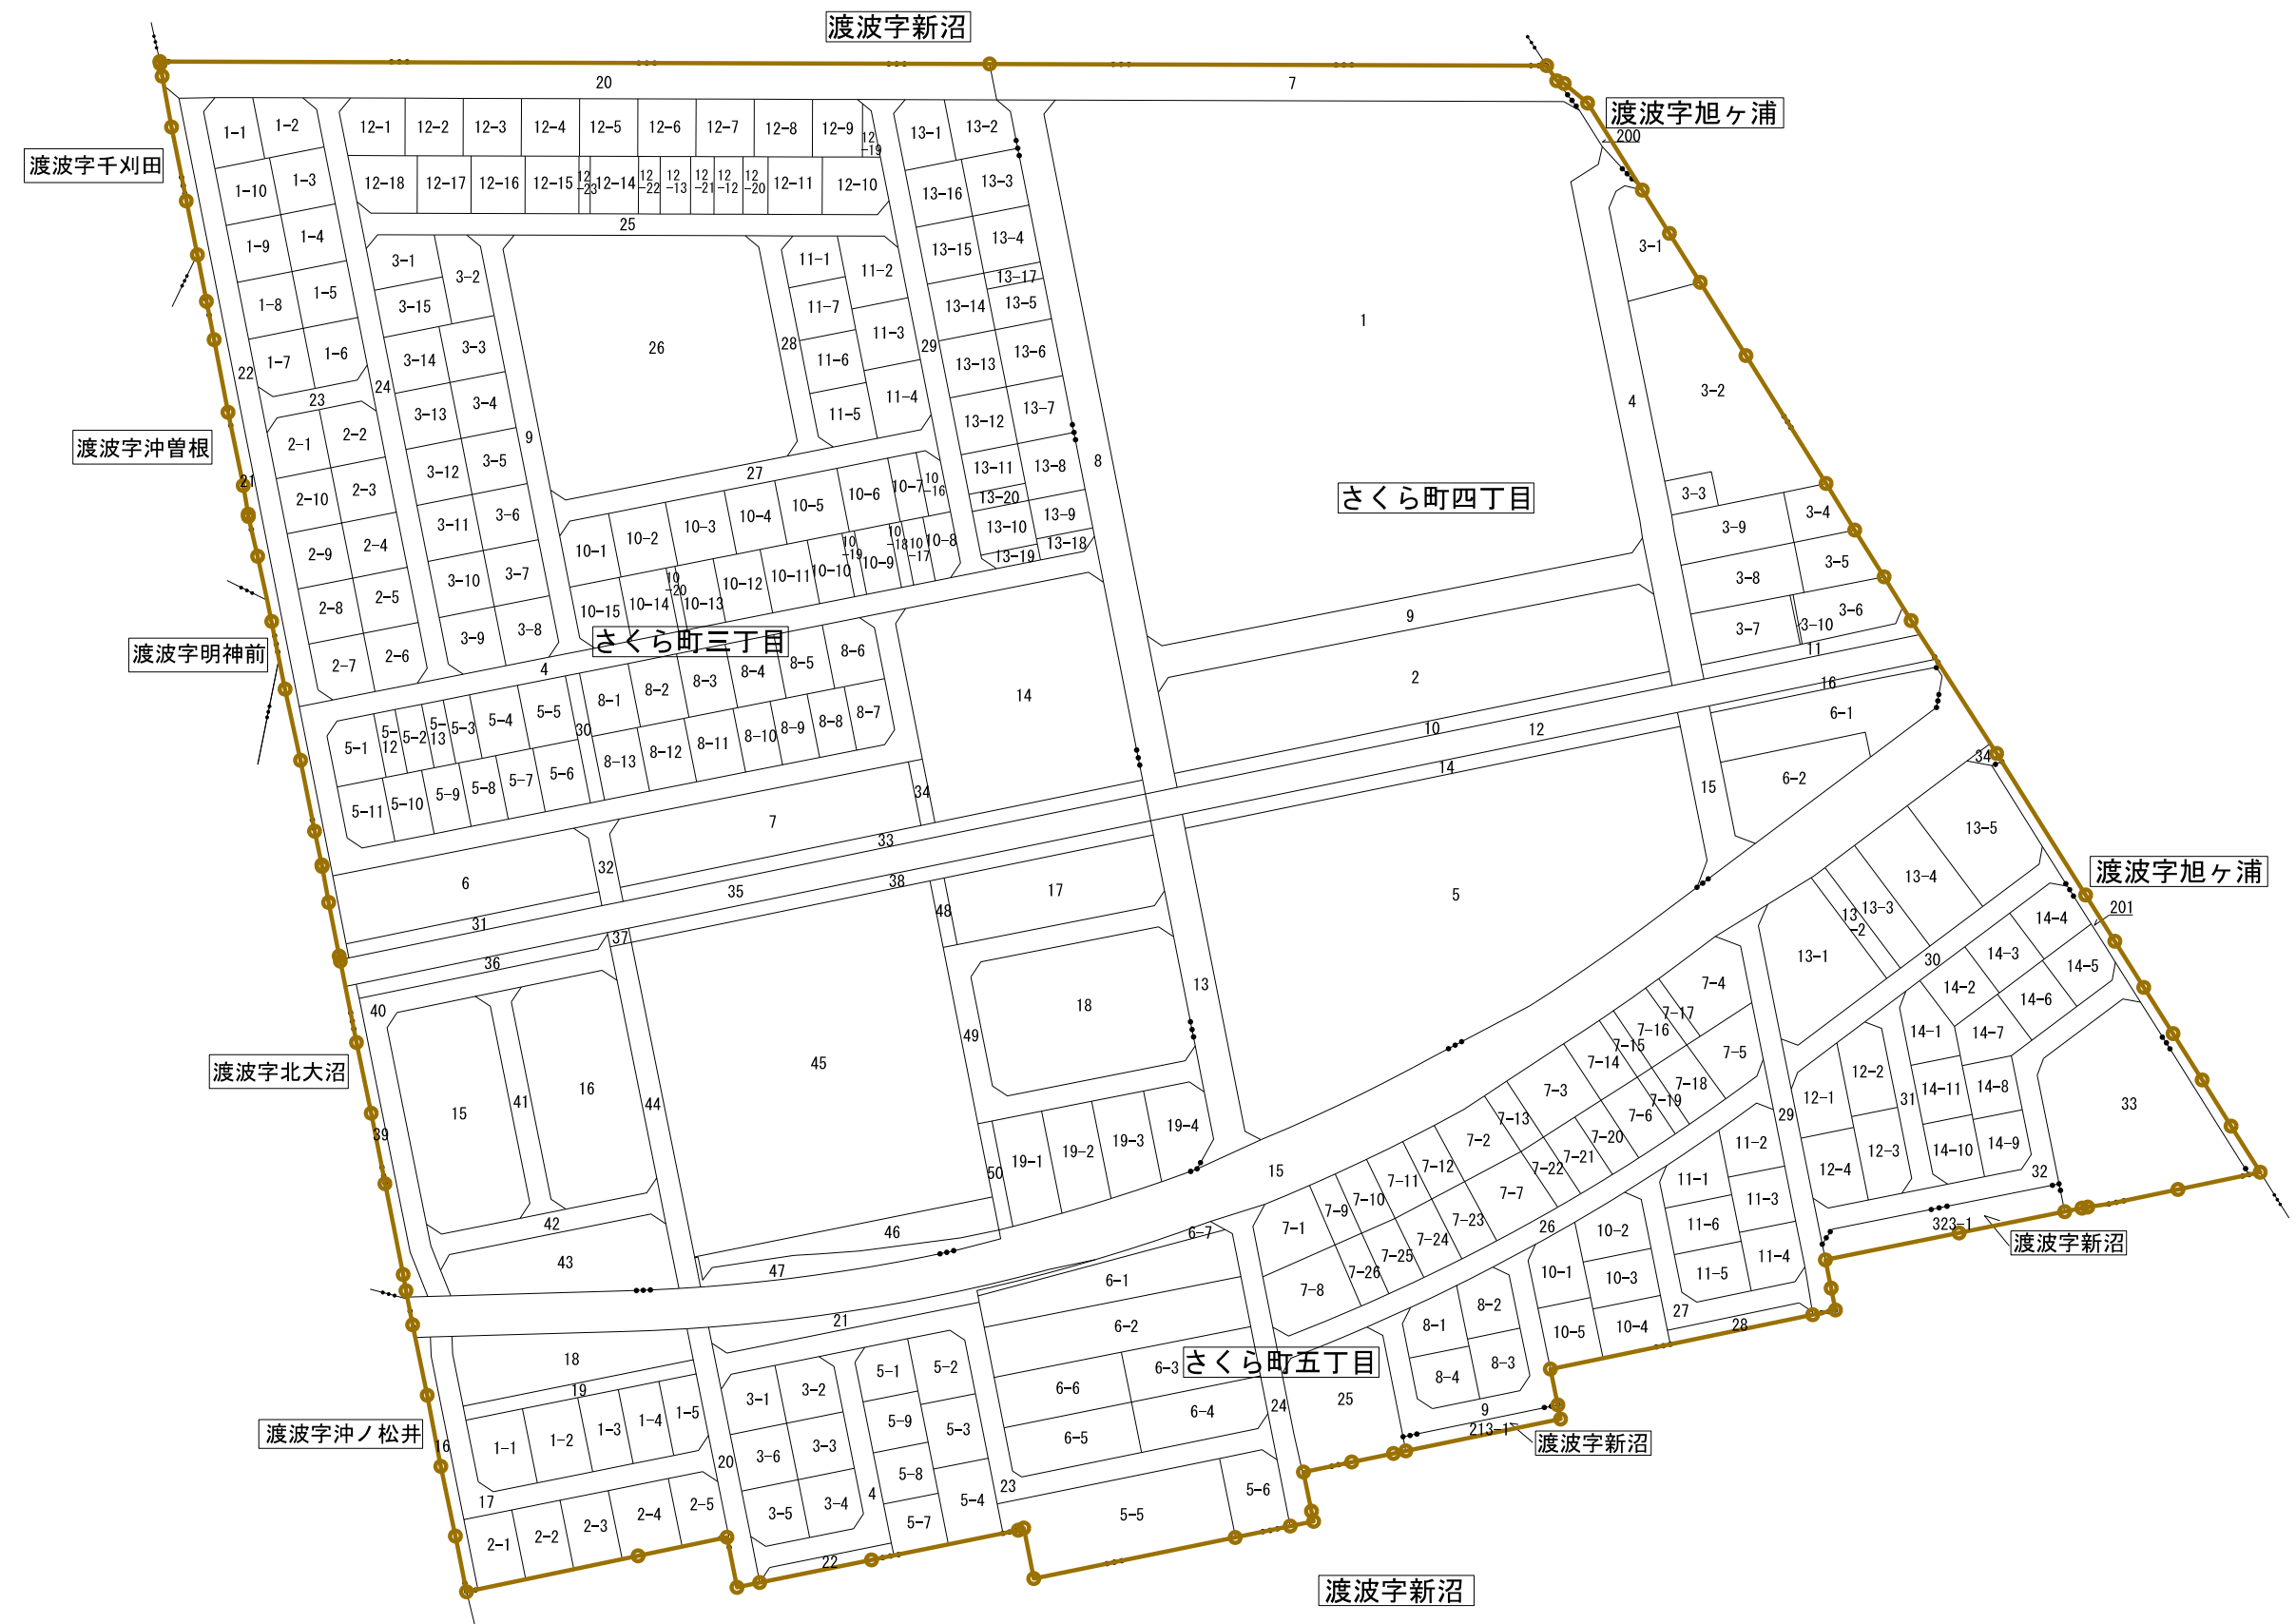

石巻市新渡波地区被災市街地復興土地区画整理事業 換地図(その2)

凡 例	
	地区界
	丁字界
	新丁字名
	地番界
	新地番
	保留地