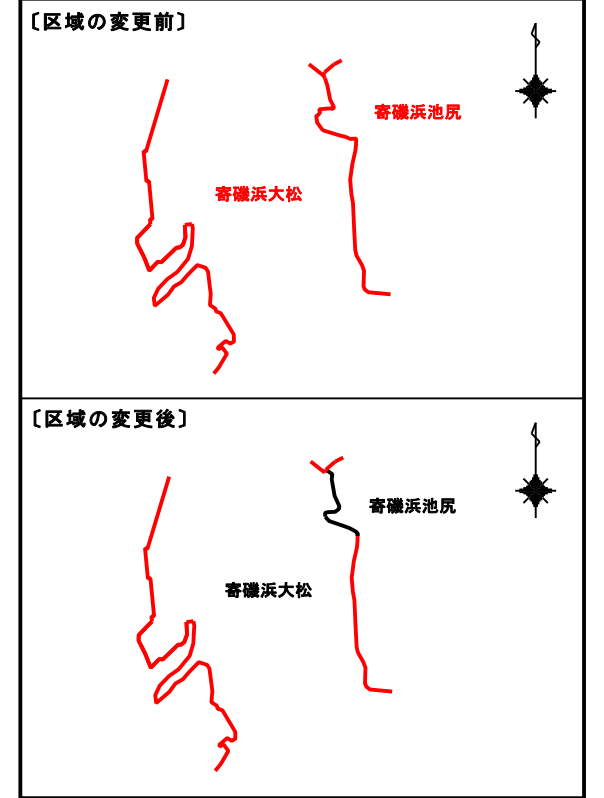

所在：石巻市寄磯浜大松

区域明細図

字界図

凡例

変更前	— 24-3
変更後	— 114