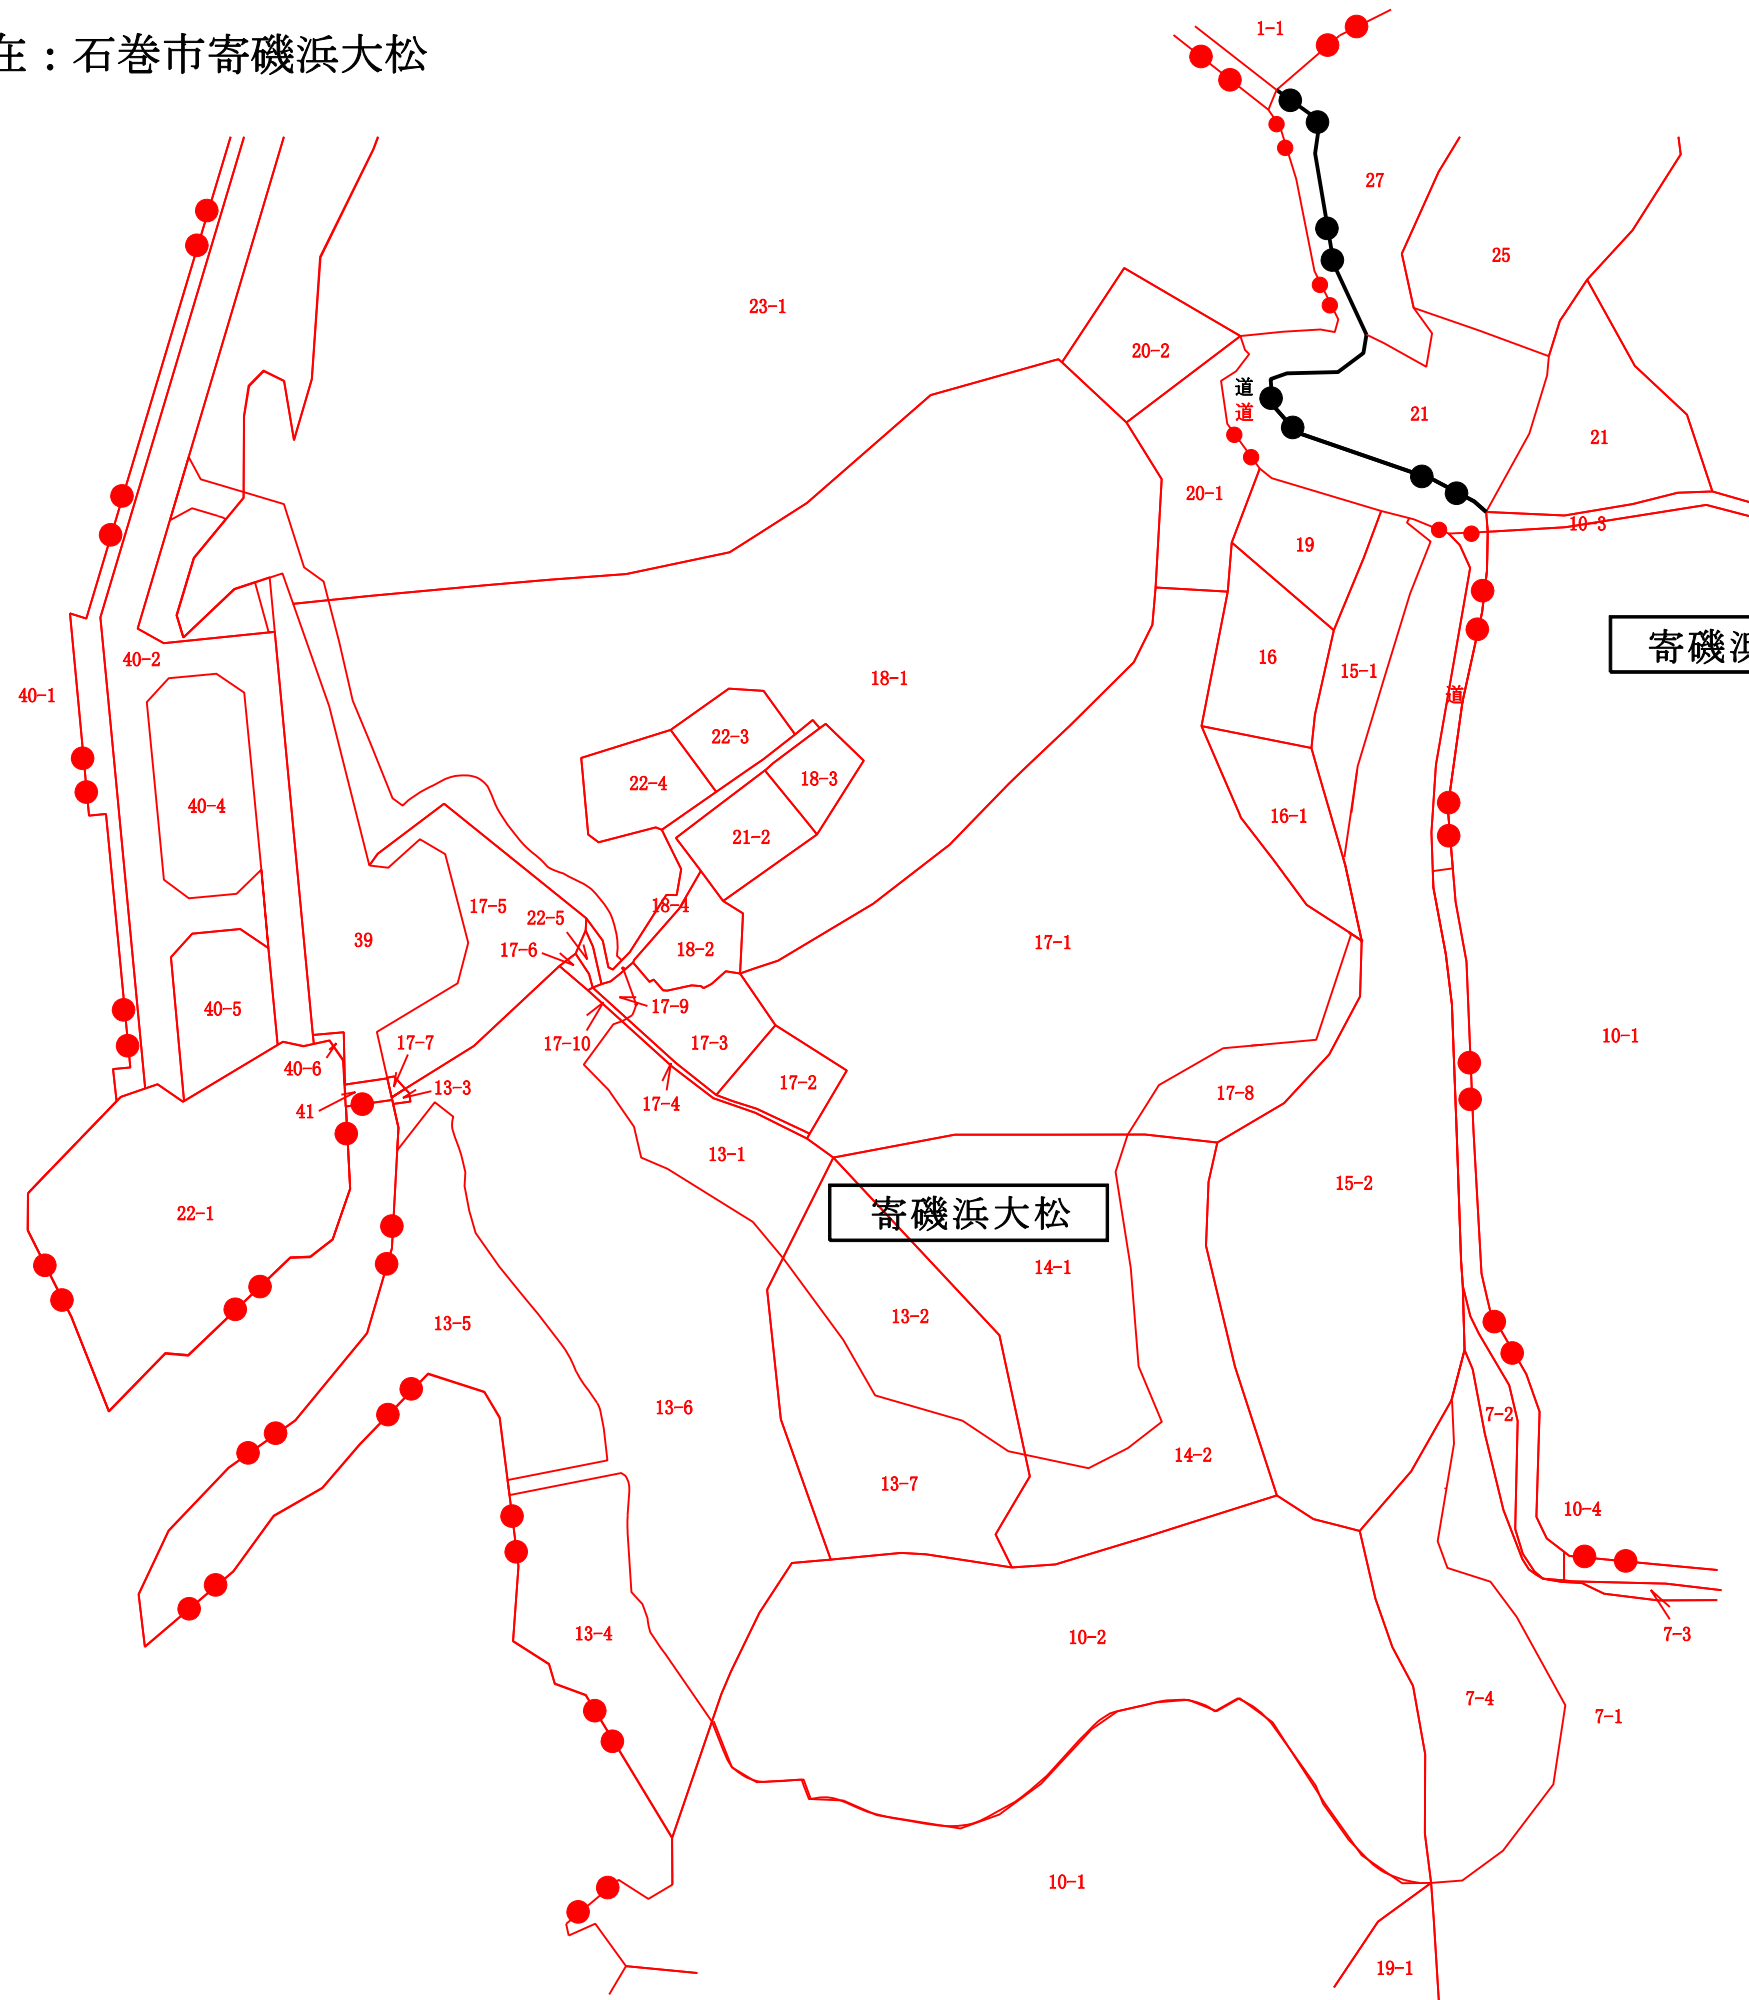

所在：石巻市寄磯浜大松

区域明細図

字界図

凡例

変更前	— 24-3
変更後	— 114