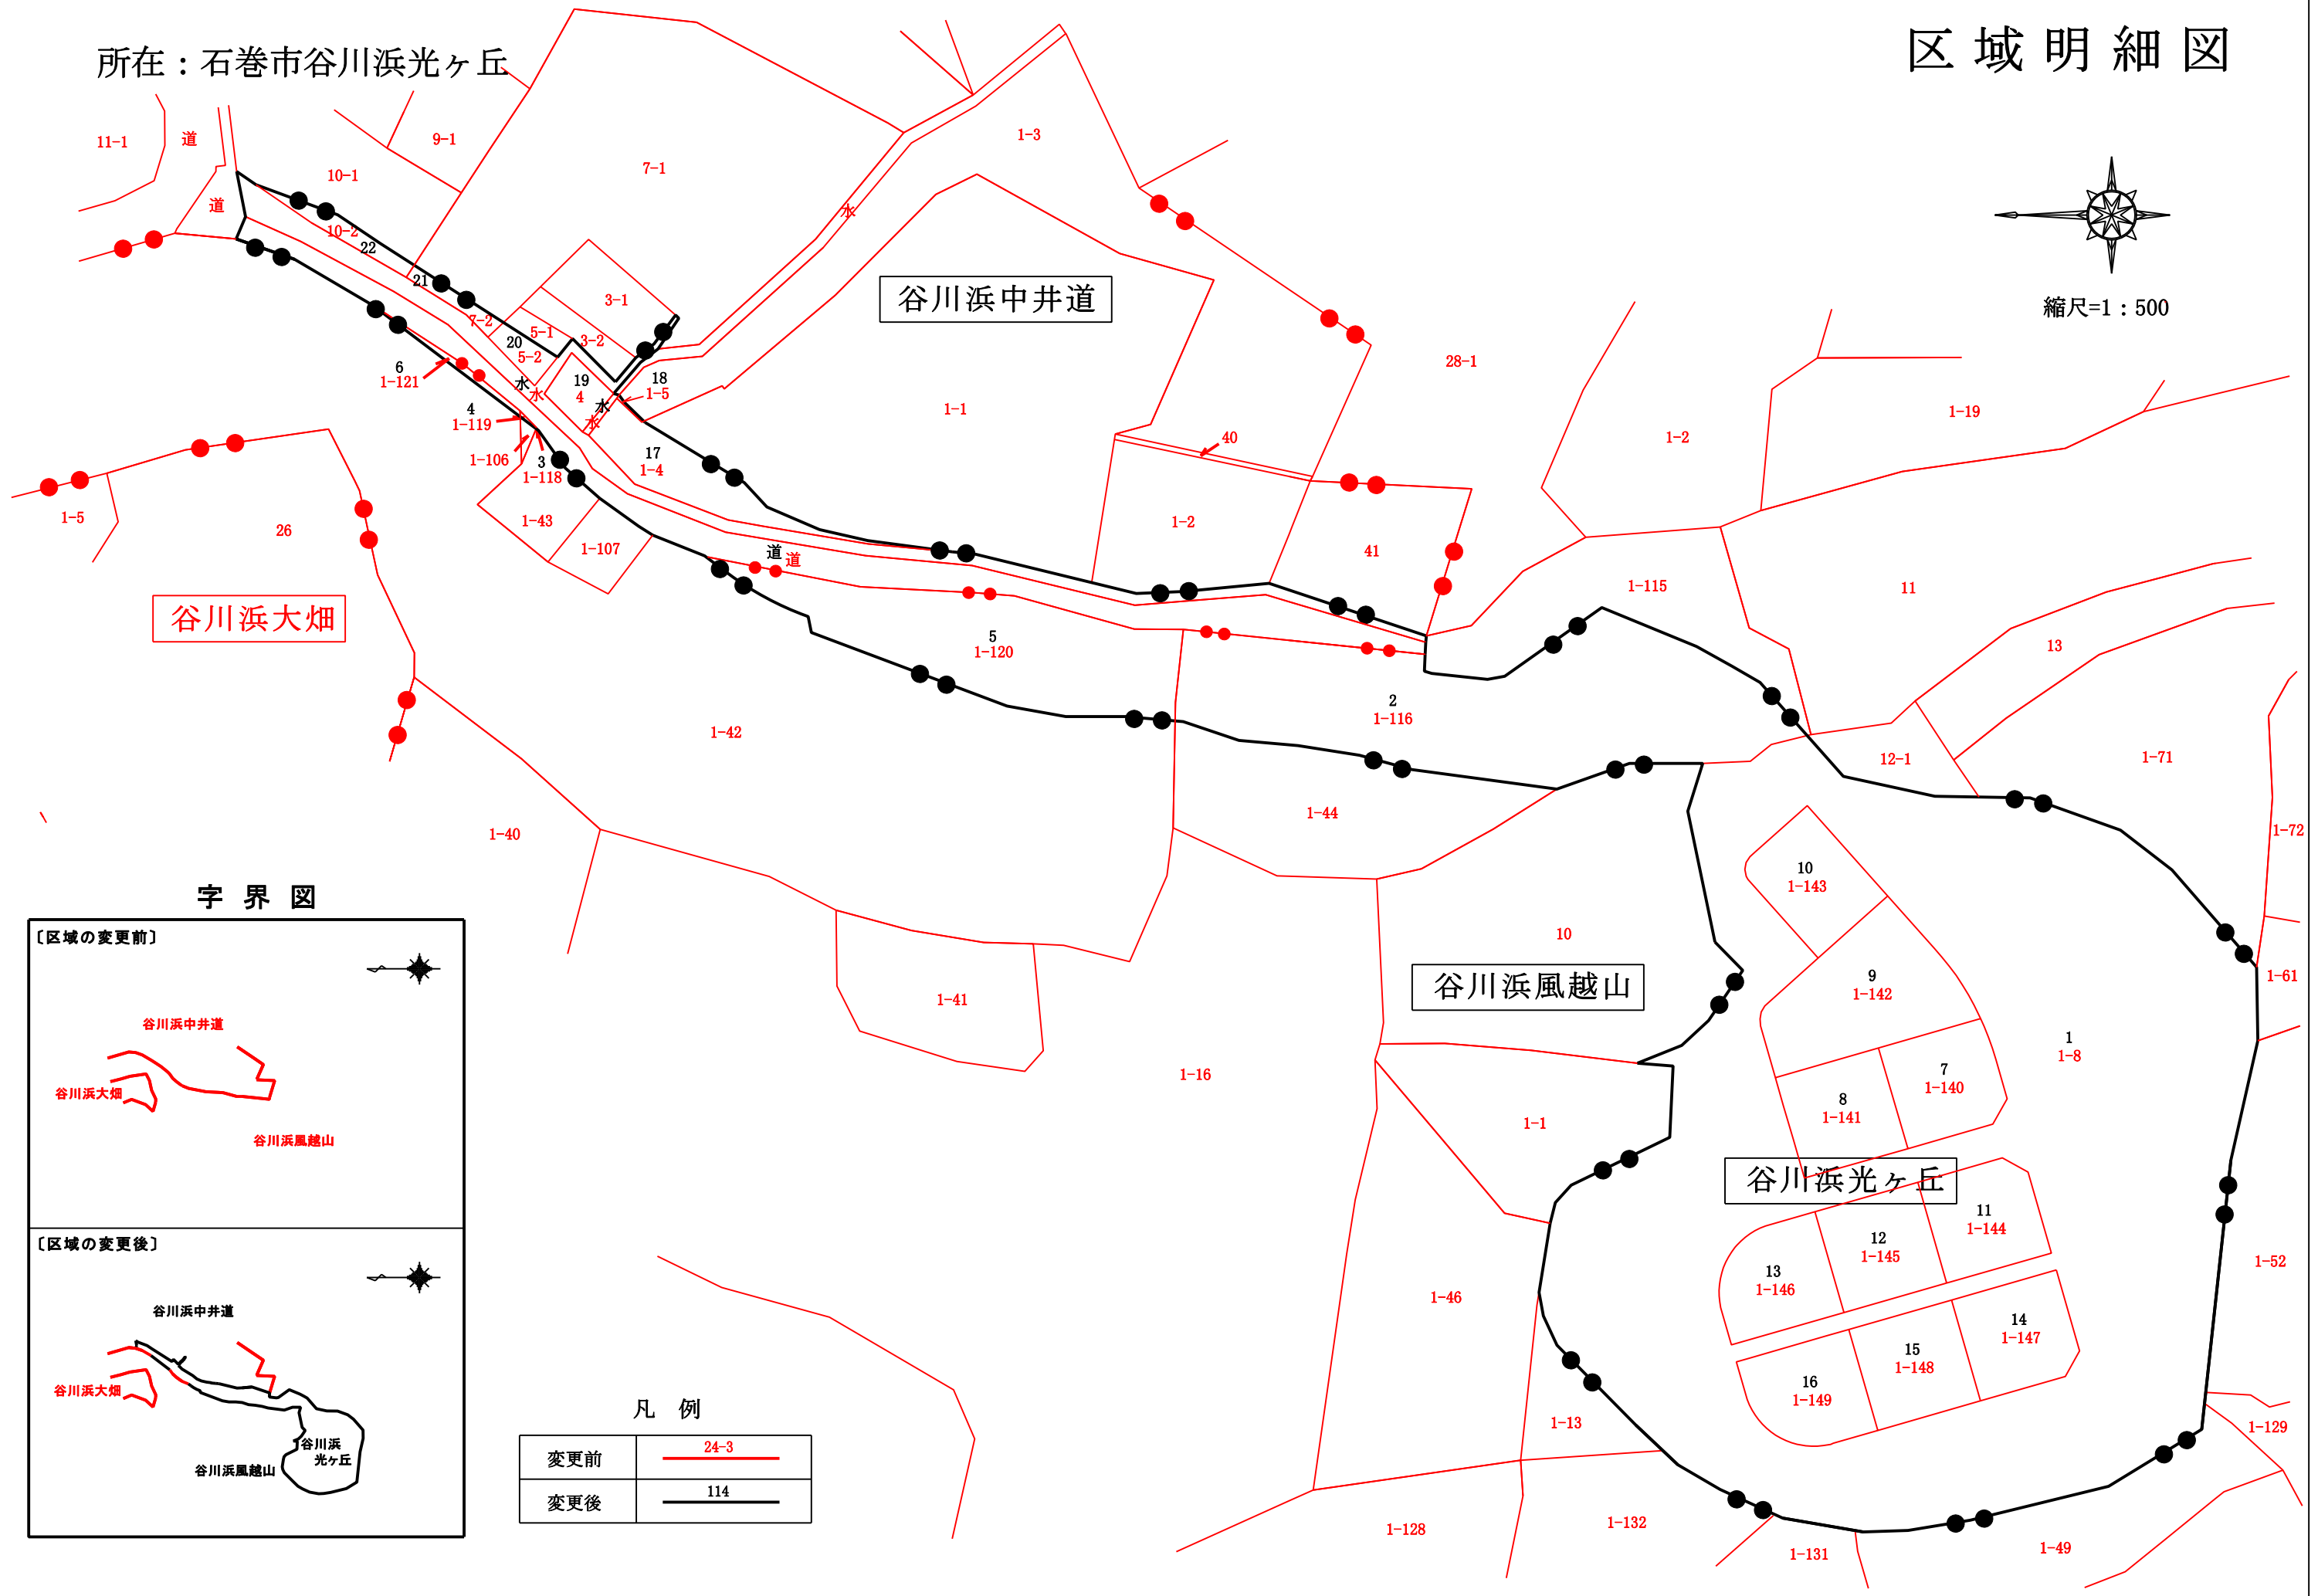

# 区域明細図

所在：石巻市谷川浜光ヶ丘

縮尺=1:500

谷川浜大畑

谷川浜中井道

谷川浜風越山

谷川浜光ヶ丘

## 字界図

凡 例

|     |      |
|-----|------|
| 変更前 | 24-3 |
| 変更後 | 114  |