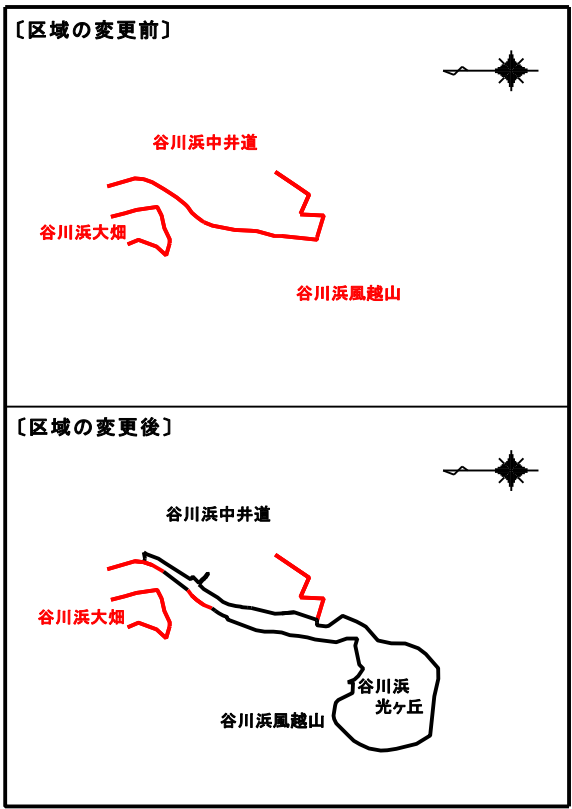

# 区域明細図

所在：石巻市谷川浜光ヶ丘

縮尺=1:500

谷川浜大畑

谷川浜中井道

谷川浜風越山

谷川浜光ヶ丘

## 字界図

凡 例

|     |      |
|-----|------|
| 変更前 | 24-3 |
| 変更後 | 114  |