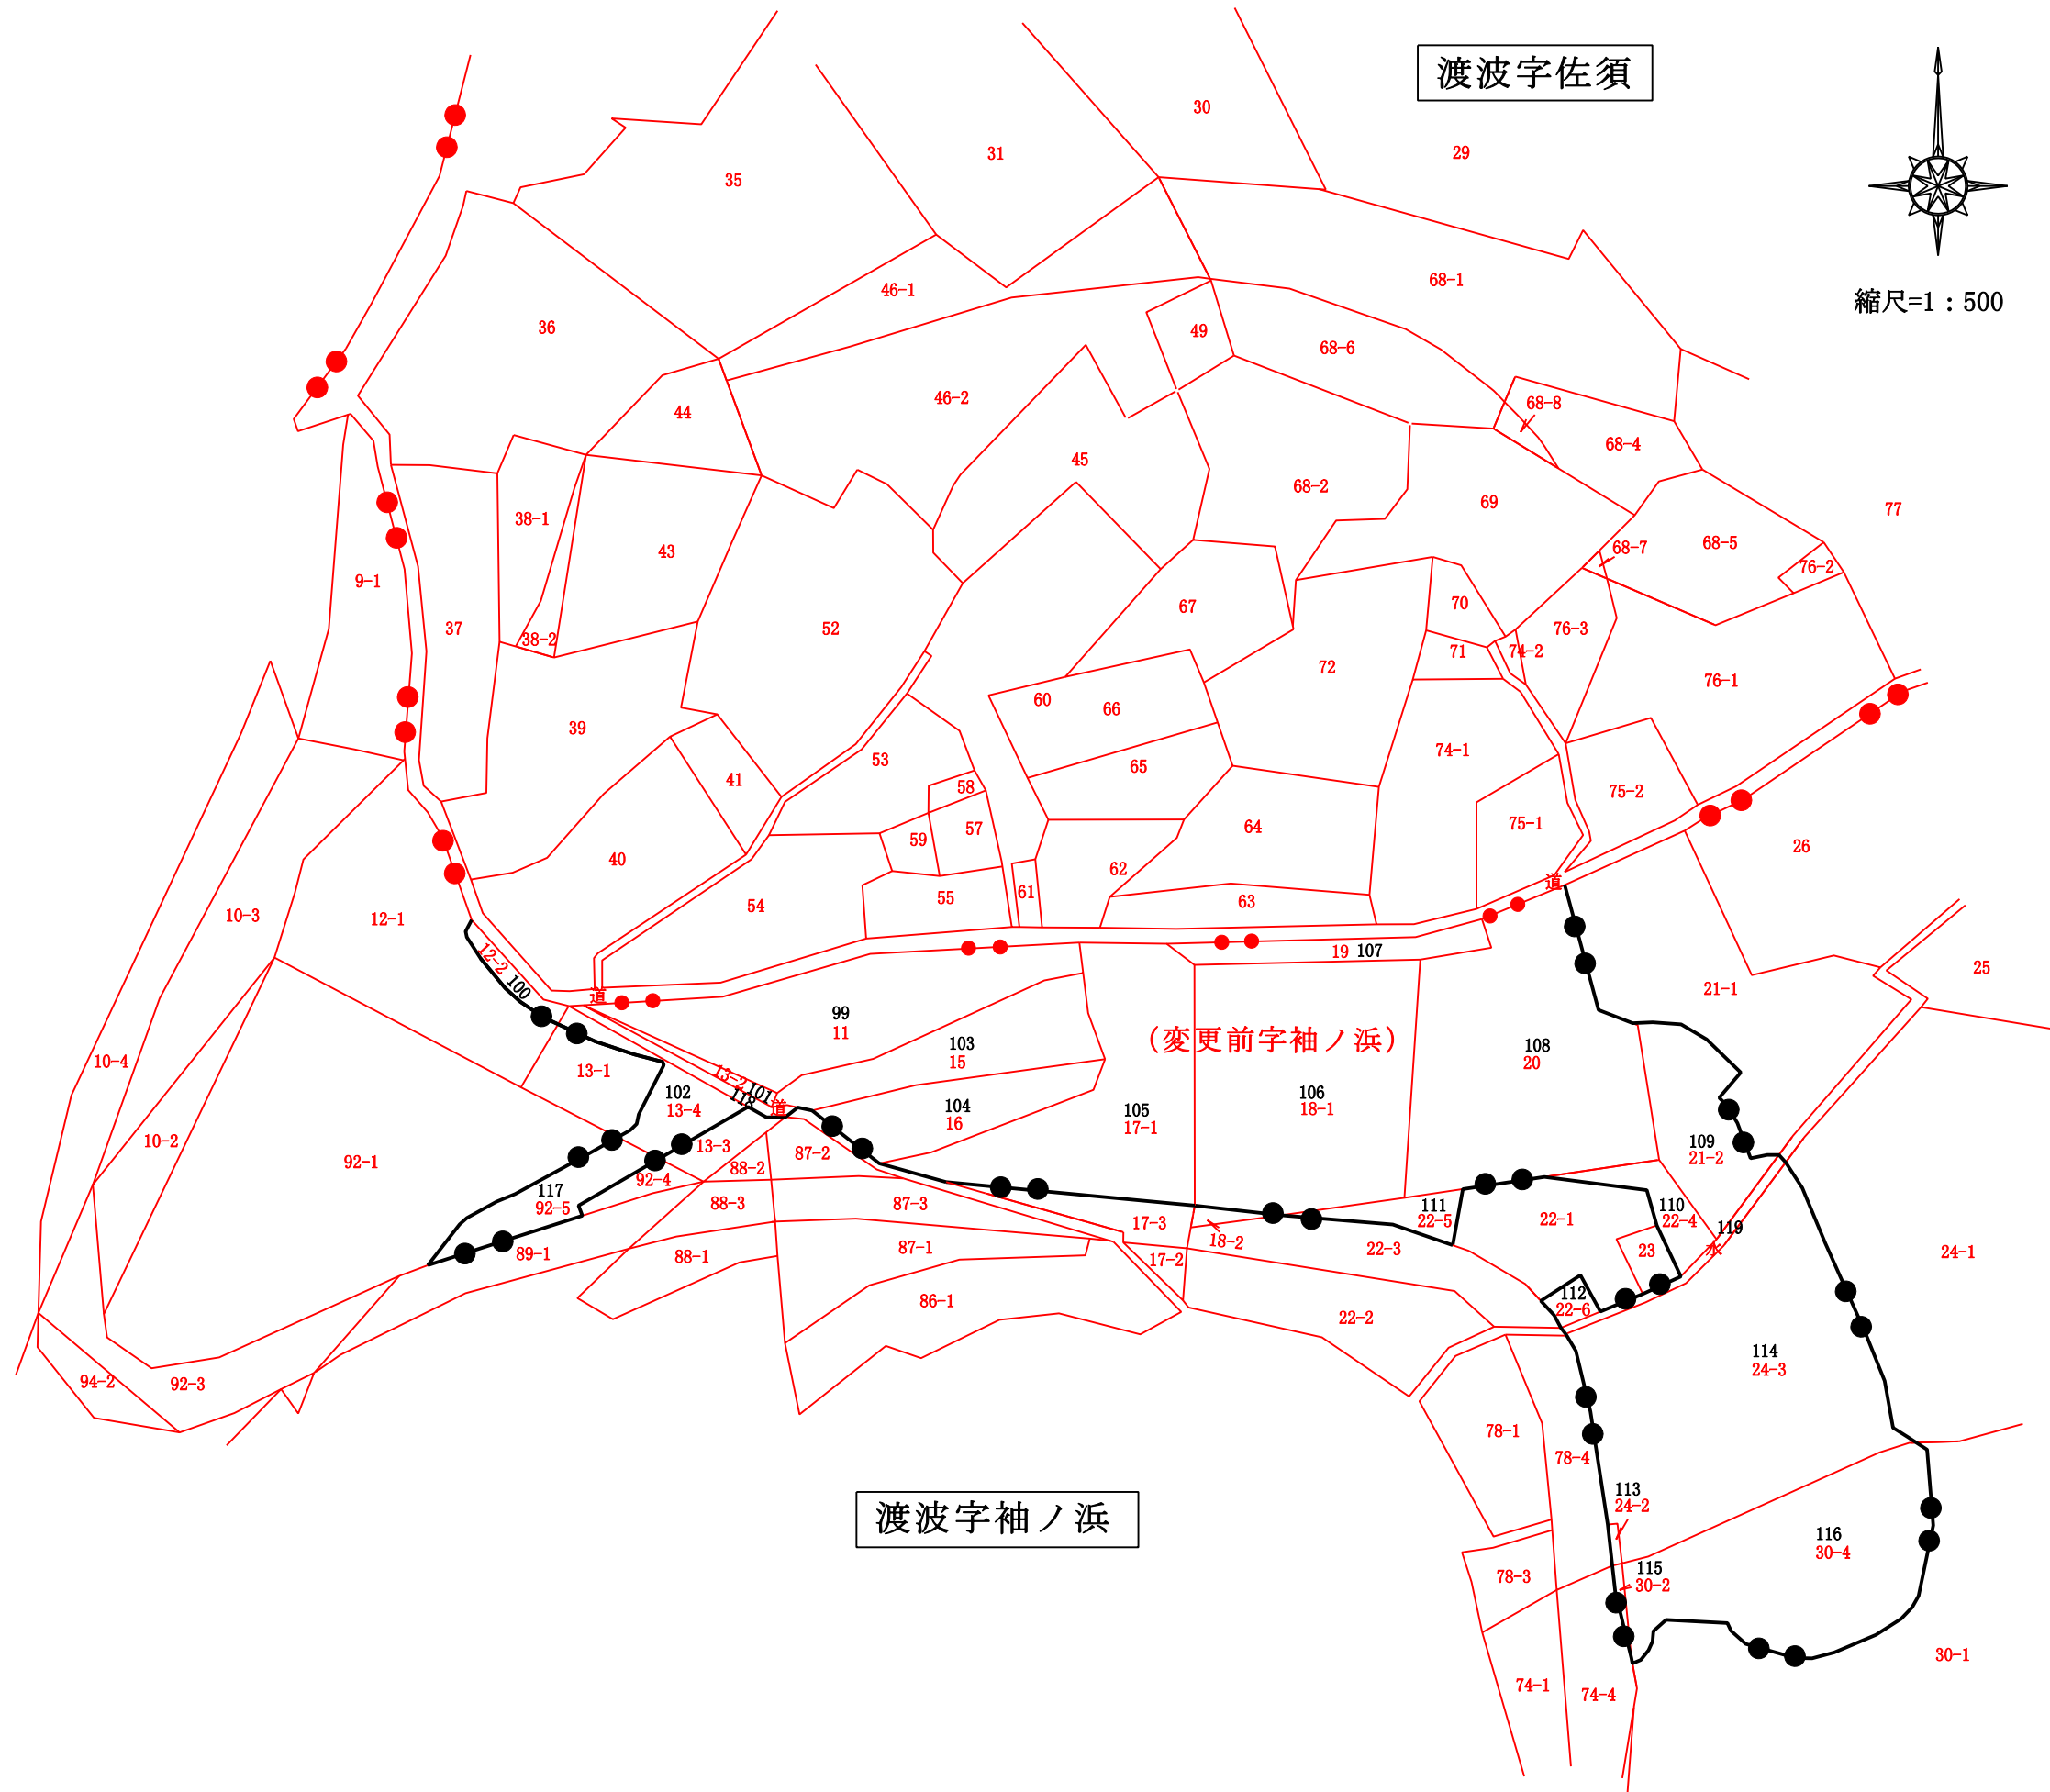

所在：石巻市渡波字佐須

区域明細図

渡波字佐須

縮尺=1:500

字界図

凡例

変更前	24-3
変更後	114