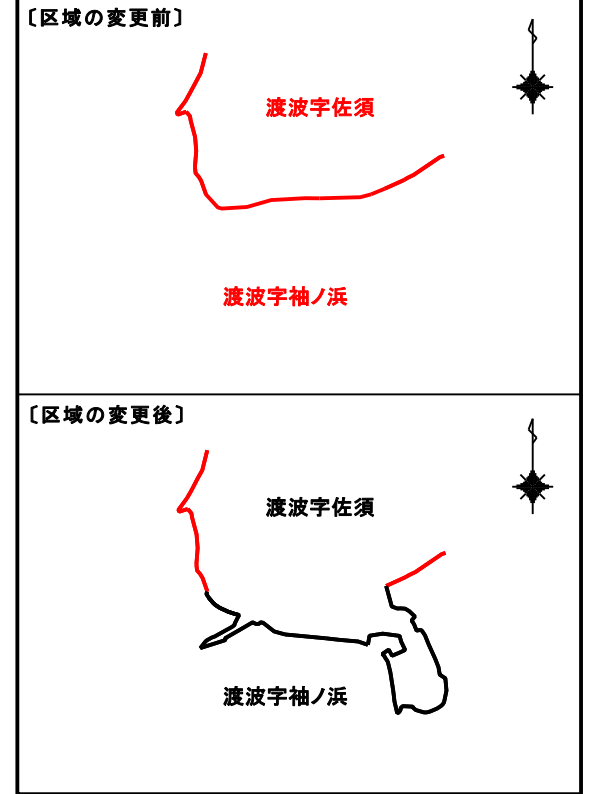

所在：石巻市渡波字佐須

区域明細図

渡波字佐須

縮尺=1:500

字界図

凡例

変更前	24-3
変更後	114